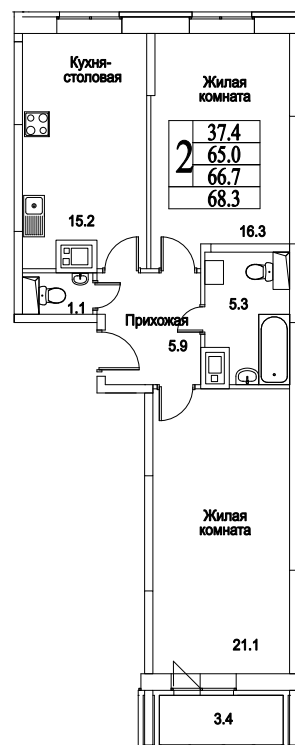

корпус

Московская область, г. Видное, ул. Олимпийская
+7(495)970-18-32

ЖК Битцевские Холмы - студия в г. Видное.

2
КОМНАТЫ

74,5
ПЛОЩАДЬ М²

7 152 000
СТОИМОСТЬ, РУБ.

корпус

ЖИЛОЙ КОМПЛЕКС
• БИТЦЕВСКИЕ
ХОЛМЫ •

Московская область, г. Видное, ул. Олимпийская

+7(495)970-18-32

ЖК Битцевские Холмы - студия в г. Видное.

2
КОМНАТЫ

74,5
ПЛОЩАДЬ М²

7 152 000
СТОИМОСТЬ, РУБ.