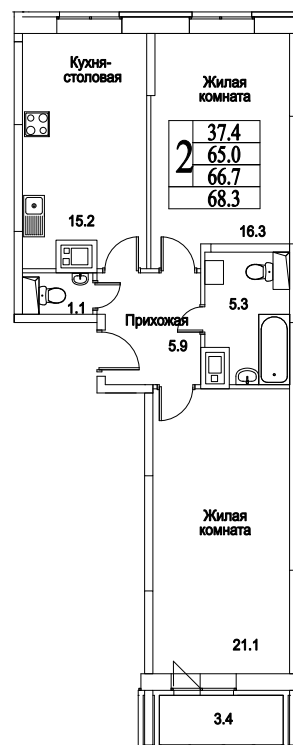

корпус

Московская область, г. Видное, ул. Олимпийская

+7 (495) 777-17-19

ЖК Битцевские Холмы -
Студии, Однокомнатные, Двухкомнатные,
Трехкомнатные

2
КОМНАТЫ

74,5
ПЛОЩАДЬ М²

7 152 000
СТОИМОСТЬ, РУБ.