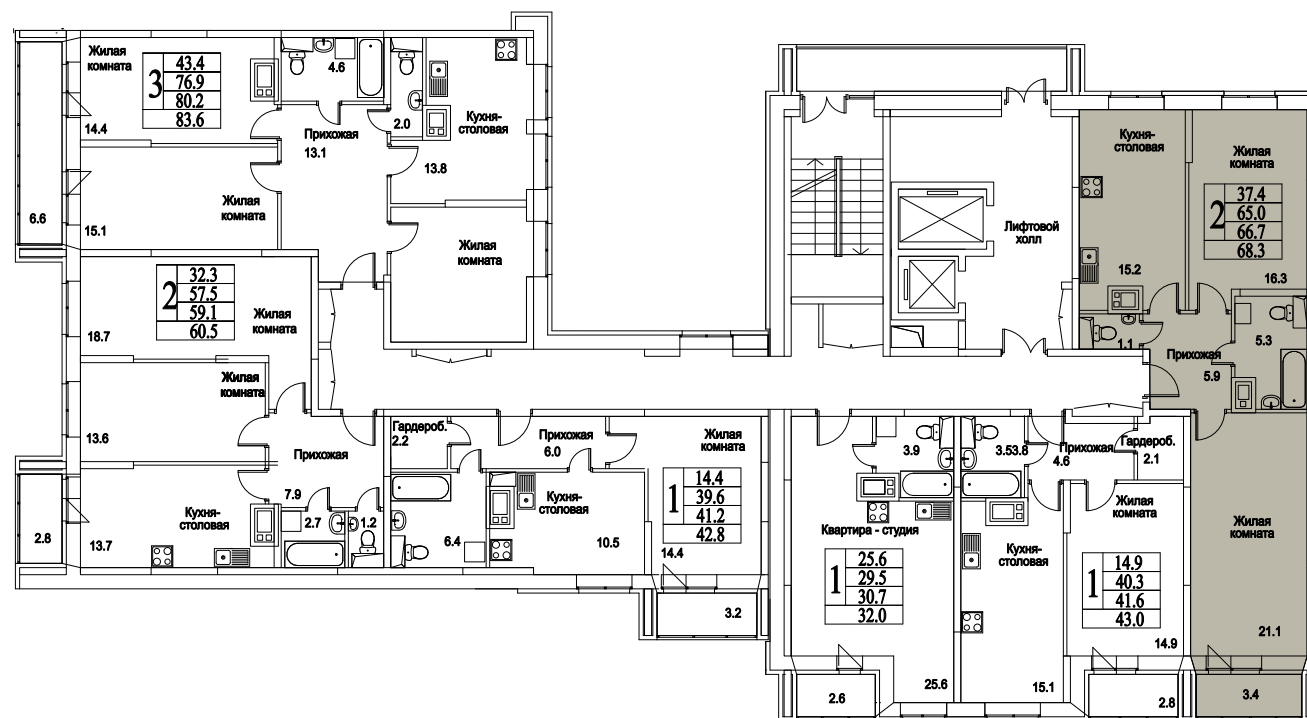

корпус

Московская область, г. Видное, ул. Олимпийская
+7(495)970-18-32

ЖК Битцевские Холмы - студия в г. Видное.

2
КОМНАТЫ

74,5
ПЛОЩАДЬ М²

7 152 000
СТОИМОСТЬ, РУБ.

корпус

ЖИЛОЙ КОМПЛЕКС
• БИТЦЕВСКИЕ
ХОЛМЫ •