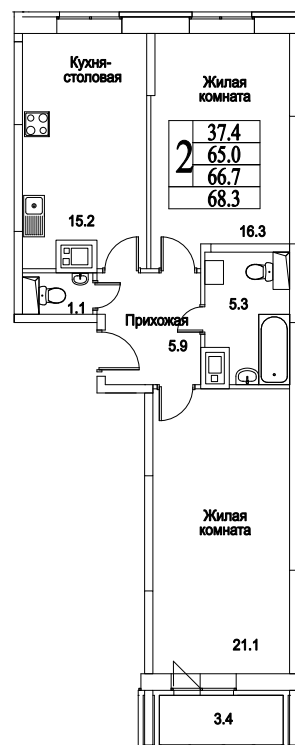

корпус

Московская область, г. Видное, ул. Олимпийская

+7(495)970-18-32

ЖК Битцевские Холмы - квартиры г видное от застройщика.

2  
КОМНАТЫ

74,5  
ПЛОЩАДЬ М<sup>2</sup>

7 152 000  
СТОИМОСТЬ, РУБ.