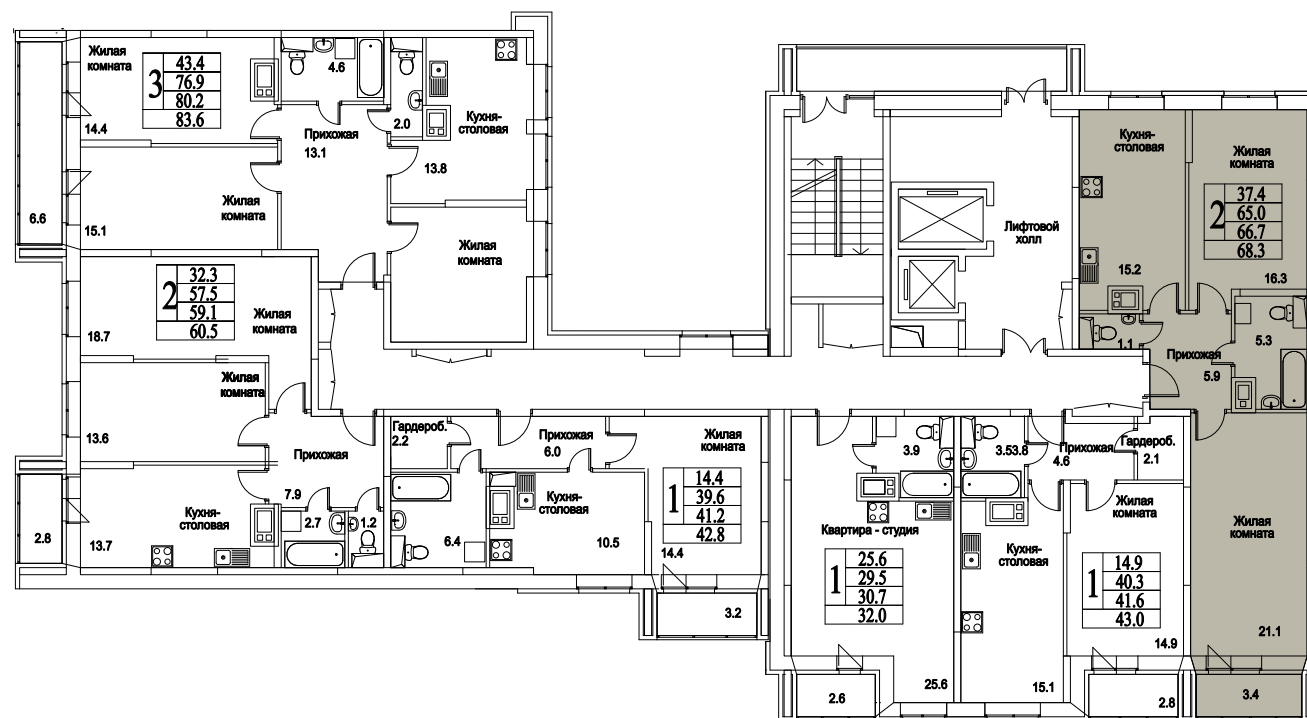

корпус

Московская область, г. Видное, ул. Олимпийская
+7(495)970-18-32

ЖК Битцевские Холмы - квартиры видное.

2
КОМНАТЫ

74,5
ПЛОЩАДЬ М²

0
СТОИМОСТЬ, РУБ.

корпус

ЖИЛОЙ КОМПЛЕКС
• БИТЦЕВСКИЕ
ХОЛМЫ •

2

КОМНАТЫ

74,5

ПЛОЩАДЬ М²

0

СТОИМОСТЬ, РУБ.

Московская область, г. Видное, ул. Олимпийская

+7(495)970-18-32