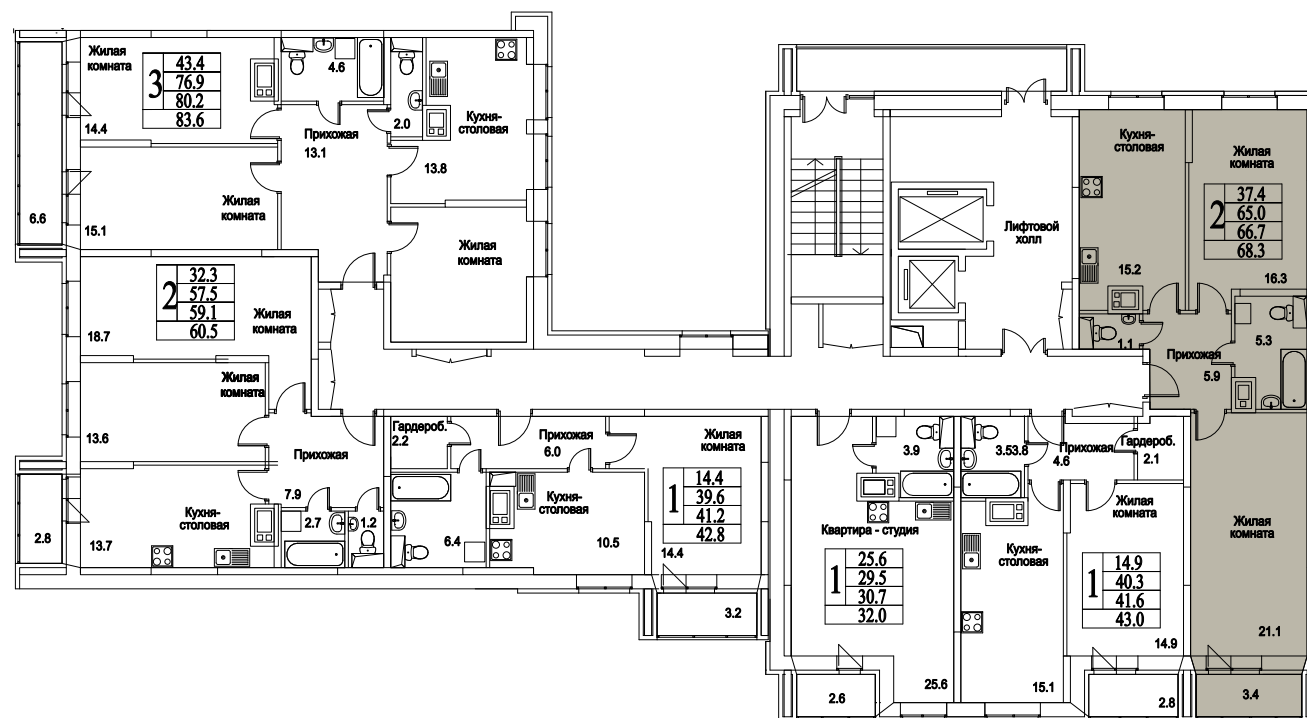

корпус

Московская область, г. Видное, ул. Олимпийская

+7(495)970-18-32

ЖК Битцевские Холмы - двухкомнатная квартира в ВИДНОМ.

2  
КОМНАТЫ

74,5  
ПЛОЩАДЬ М<sup>2</sup>

0  
СТОИМОСТЬ, РУБ.

корпус

ЖИЛОЙ КОМПЛЕКС  
• БИТЦЕВСКИЕ  
ХОЛМЫ •

Московская область, г. Видное, ул. Олимпийская

+7(495)970-18-32

ЖК Битцевские Холмы - двухкомнатная квартира в  
ВИДНОМ.

2  
КОМНАТЫ

74,5  
ПЛОЩАДЬ М<sup>2</sup>

0  
СТОИМОСТЬ, РУБ.