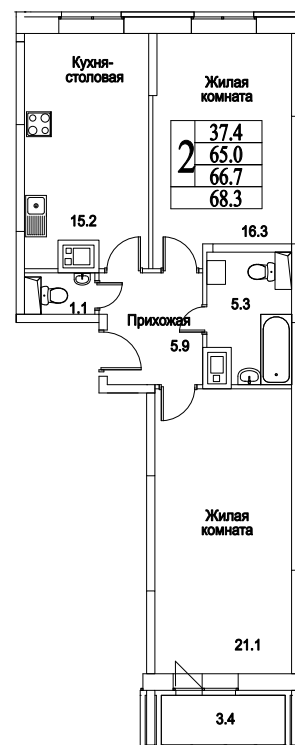

корпус

Московская область, г. Видное, ул. Олимпийская
+7(495)970-18-32

ЖК Битцевские Холмы - квартиры видное.

2
КОМНАТЫ

74,5
ПЛОЩАДЬ М²

0
СТОИМОСТЬ, РУБ.

корпус

ЖИЛОЙ КОМПЛЕКС
• БИТЦЕВСКИЕ
ХОЛМЫ •

2

КОМНАТЫ

74,5

ПЛОЩАДЬ М²

0

СТОИМОСТЬ, РУБ.

Московская область, г. Видное, ул. Олимпийская

+7(495)970-18-32