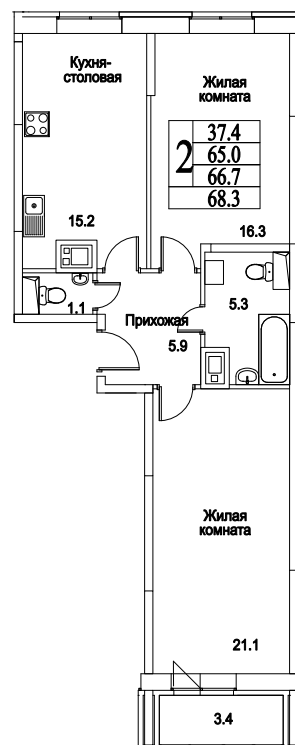

корпус

Московская область, г. Видное, ул. Олимпийская

+7(495)970-18-32

ЖК Битцевские Холмы - двухкомнатная квартира в ВИДНОМ.

2  
КОМНАТЫ

74,5  
ПЛОЩАДЬ М<sup>2</sup>

0  
СТОИМОСТЬ, РУБ.

корпус