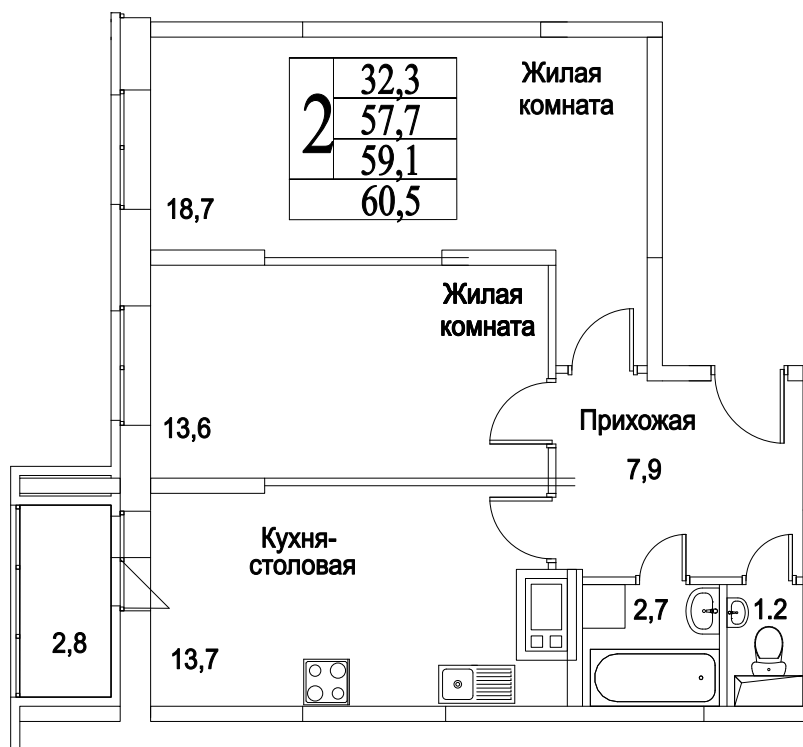

корпус

Московская область, г. Видное, ул. Олимпийская
+7(495)970-18-32

ЖК Битцевские Холмы - видное квартиры от застройщика.

2
КОМНАТЫ

66,0
ПЛОЩАДЬ М²

0
СТОИМОСТЬ, РУБ.

корпус

ЖИЛОЙ КОМПЛЕКС
• БИТЦЕВСКИЕ
ХОЛМЫ •