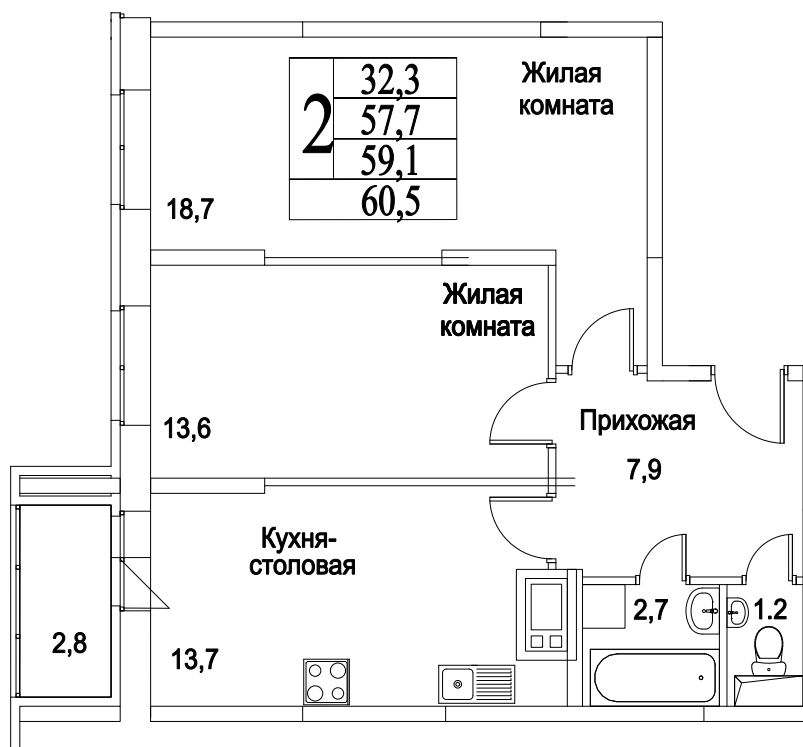

корпус

Московская область, г. Видное, ул. Олимпийская

+7(495)970-18-32

ЖК Битцевские Холмы - квартиры в городе видном.

2
КОМНАТЫ

66,0
ПЛОЩАДЬ М²

0
СТОИМОСТЬ, РУБ.

корпус