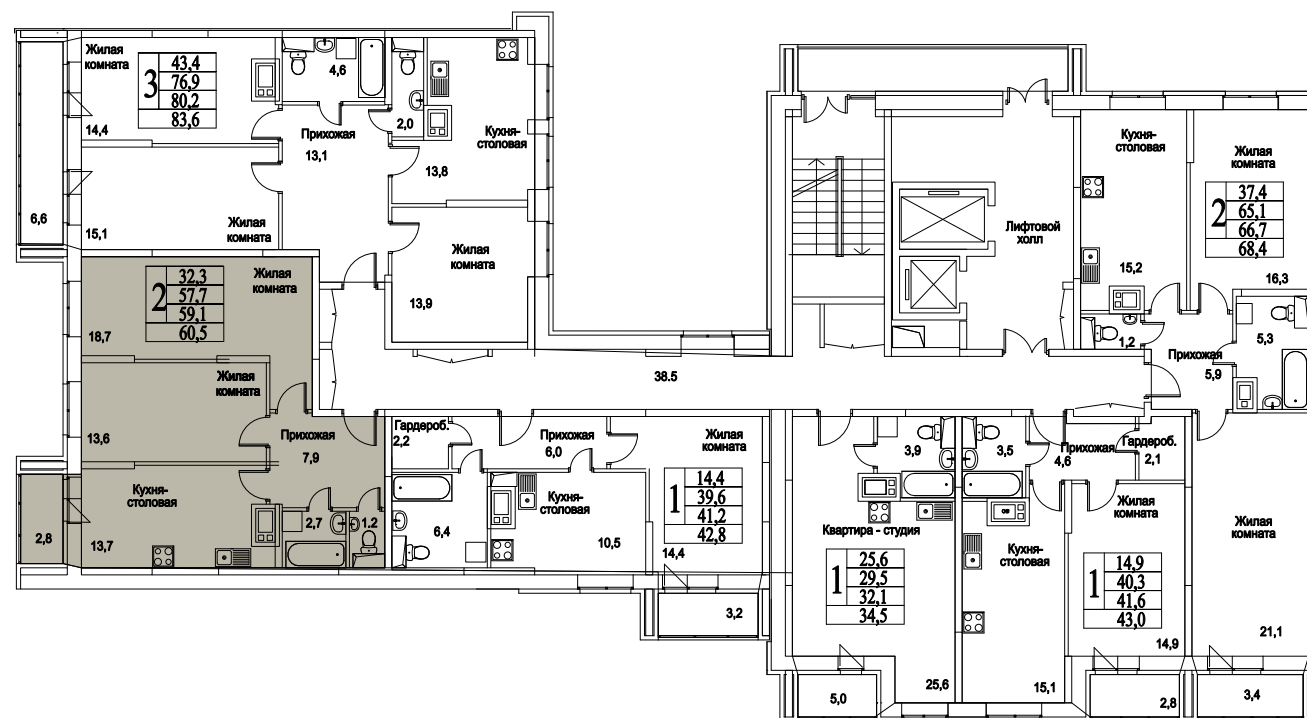

2

КОМНАТЫ

66,0

ПЛОЩАДЬ М²

6 468 000

СТОИМОСТЬ, РУБ.

Московская область, г. Видное, ул. Олимпийская

+7 (495) 777-17-19

ЖК Битцевские Холмы -
Студии, Однокомнатные, Двухкомнатные,
Трехкомнатные