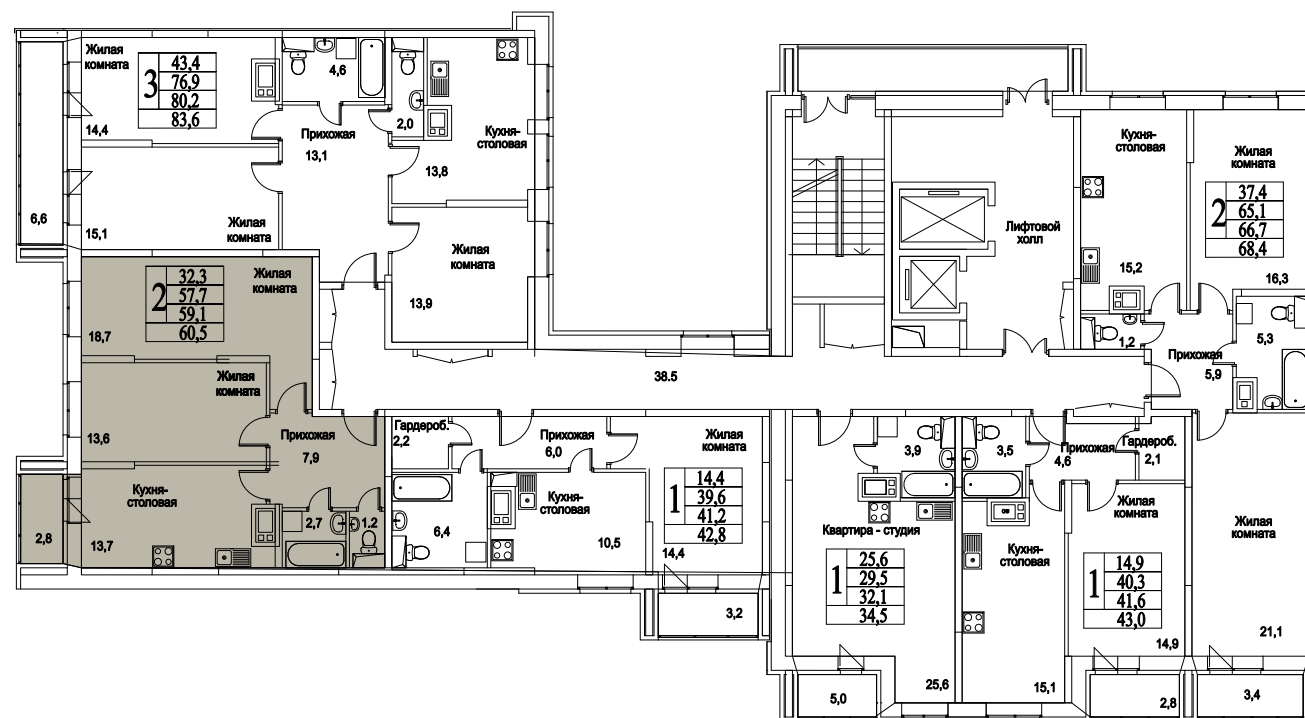

Московская область, г. Видное, ул. Олимпийская

+7(495)970-18-32

ЖК Битцевские Холмы - квартиры без посредников
ВИДНОЕ.

2
КОМНАТЫ

66,0
ПЛОЩАДЬ М²

6 468 000
СТОИМОСТЬ, РУБ.