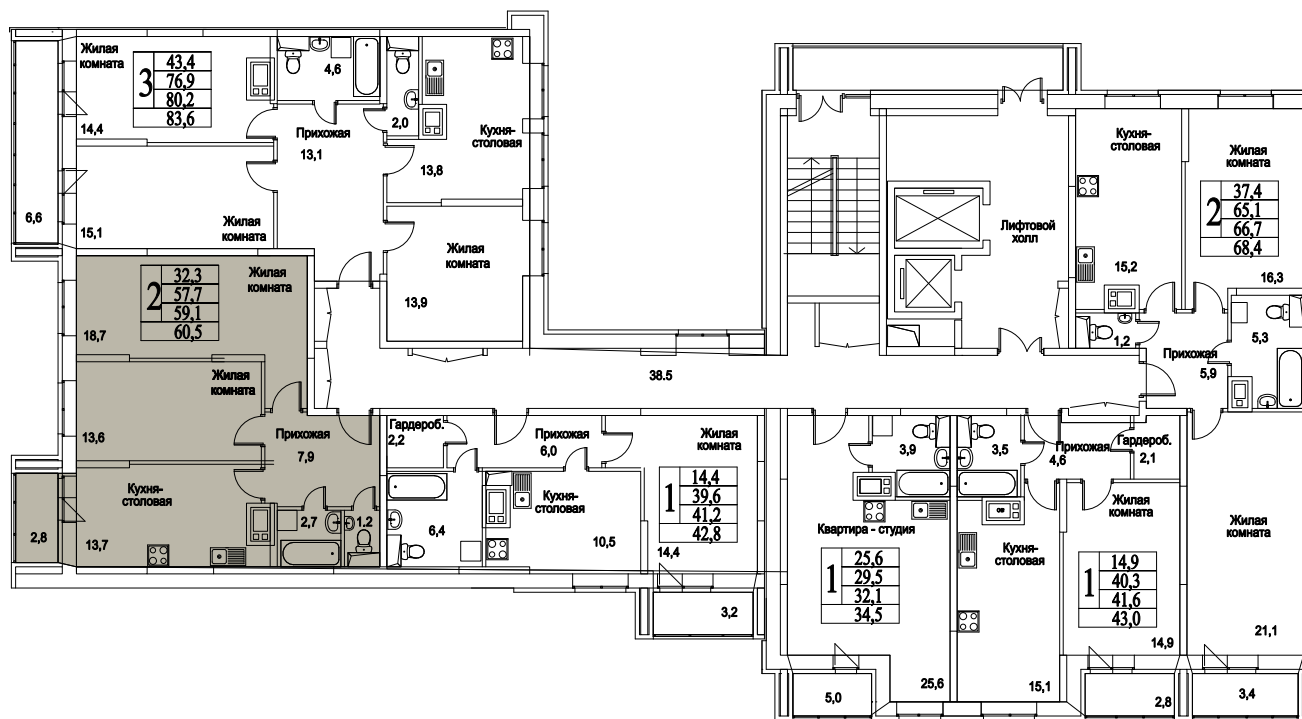

Московская область, г. Видное, ул. Олимпийская

+7(495)970-18-32

ЖК Битцевские Холмы - квартиры в городе Видном.

2
КОМНАТЫ

66,0
ПЛОЩАДЬ М²

0
СТОИМОСТЬ, РУБ.