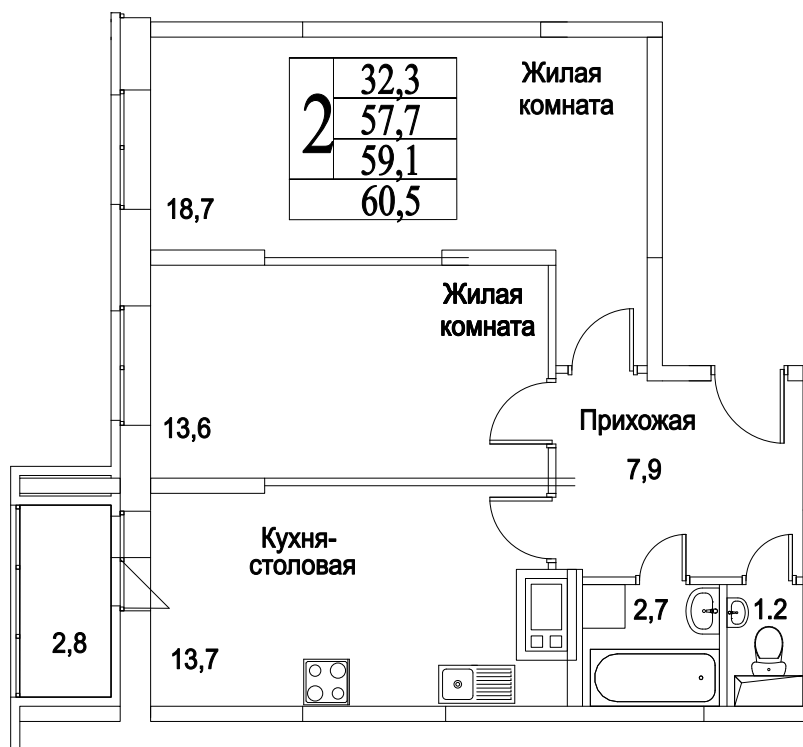

корпус

Московская область, г. Видное, ул. Олимпийская

+7(495)970-18-32

ЖК Битцевские Холмы - квартиры в видном ипотека.

2
КОМНАТЫ

66,0
ПЛОЩАДЬ М²

6 468 000
СТОИМОСТЬ, РУБ.

корпус