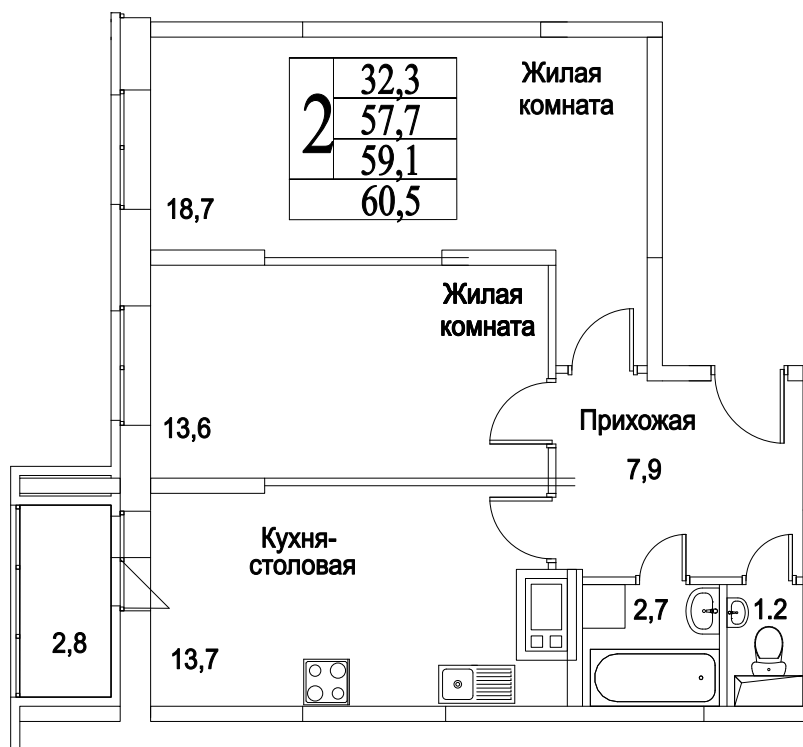

корпус

2

КОМНАТЫ

66,0

ПЛОЩАДЬ М²

6 468 000

СТОИМОСТЬ, РУБ.

Московская область, г. Видное, ул. Олимпийская

+7 (495) 777-17-19

ЖК Битцевские Холмы -

Студии, Однокомнатные, Двухкомнатные,
Трехкомнатные

корпус

ЖИЛОЙ КОМПЛЕКС
• БИТЦЕВСКИЕ
ХОЛМЫ

2

КОМНАТЫ

66,0