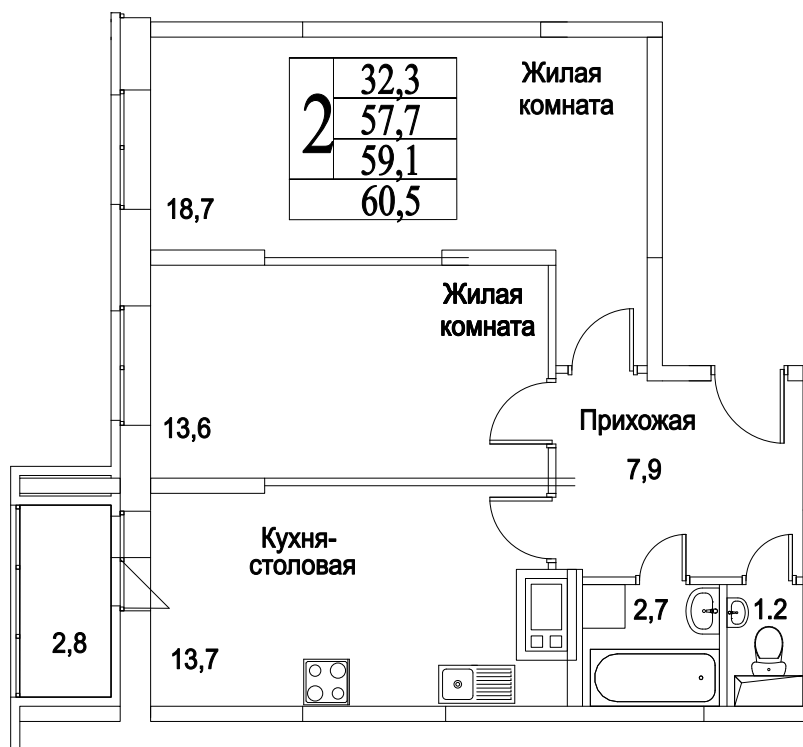

корпус

Московская область, г. Видное, ул. Олимпийская

+7(495)970-18-32

ЖК Битцевские Холмы - квартиры без посредников
ВИДНОЕ.

2
КОМНАТЫ

66,0
ПЛОЩАДЬ М²

6 468 000
СТОИМОСТЬ, РУБ.

корпус