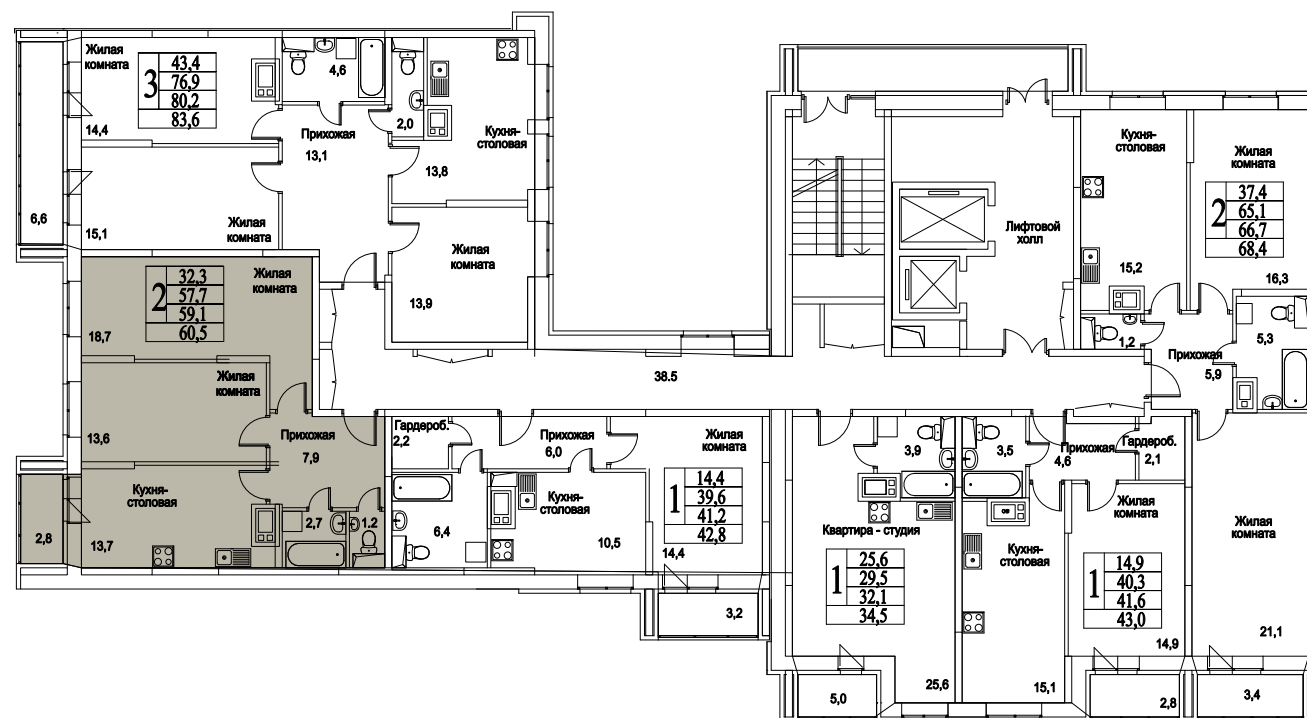

корпус

2

КОМНАТЫ

66,0

ПЛОЩАДЬ М²

6 468 000

СТОИМОСТЬ, РУБ.

Московская область, г. Видное, ул. Олимпийская

+7 (495) 777-17-19

ЖК Битцевские Холмы -

Студии, Однокомнатные, Двухкомнатные,
Трехкомнатные

корпус

ЖИЛОЙ КОМПЛЕКС
• БИТЦЕВСКИЕ
ХОЛМЫ

2

КОМНАТЫ

66,0