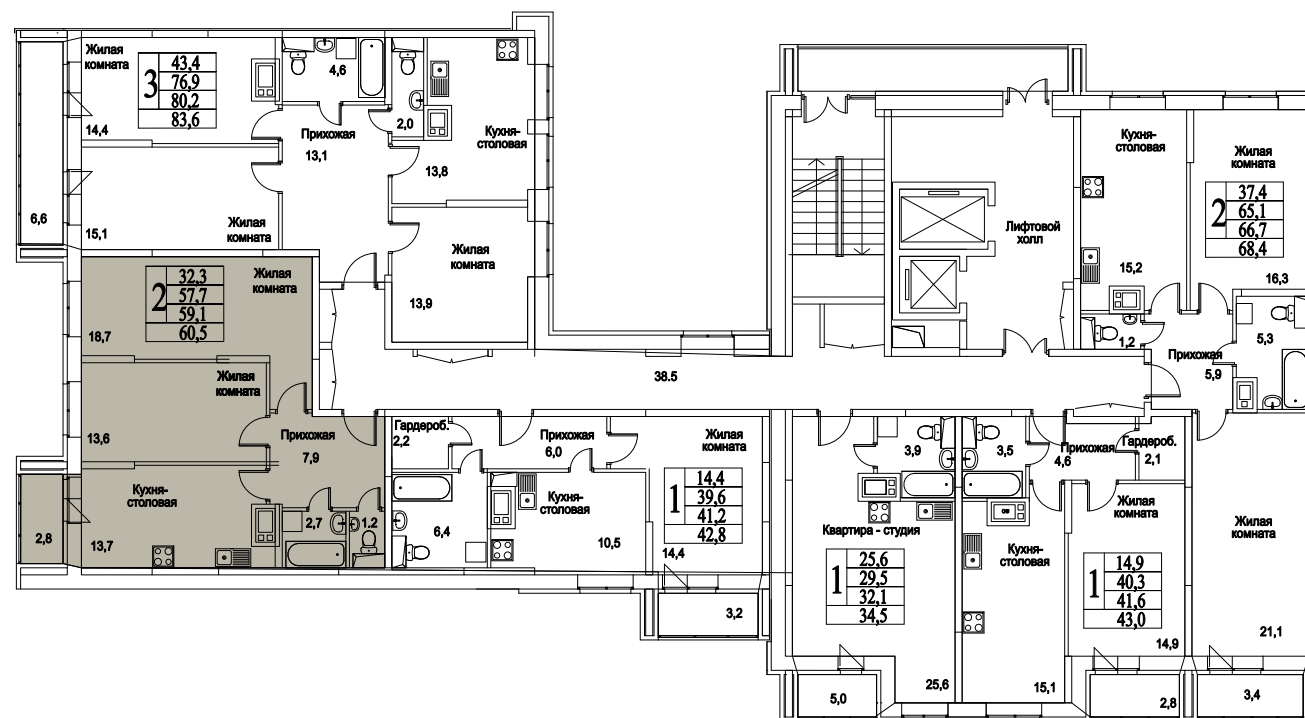

корпус

Московская область, г. Видное, ул. Олимпийская
+7(495)970-18-32

ЖК Битцевские Холмы - видное квартиры от застройщика.

2
КОМНАТЫ

66,0
ПЛОЩАДЬ М²

0
СТОИМОСТЬ, РУБ.

корпус

ЖИЛОЙ КОМПЛЕКС
• БИТЦЕВСКИЕ
ХОЛМЫ •

СТОИМОСТЬ, РУБ.