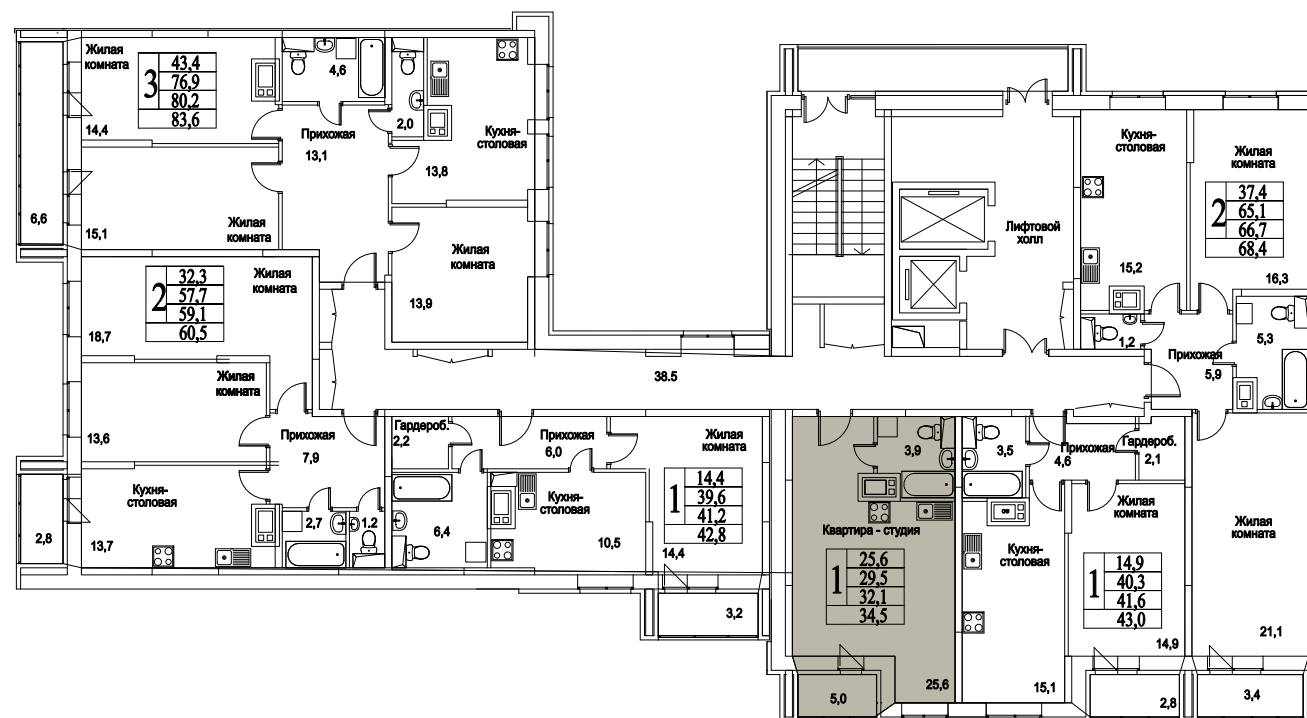

корпус

СТУДИЯ

34,9

ПЛОЩАДЬ М²

3 943 700

СТОИМОСТЬ, РУБ.

Московская область, г. Видное, ул. Олимпийская

+7(495)970-18-32

ЖК Битцевские Холмы - жк в видном новостройки.

корпус

ЖИЛОЙ КОМПЛЕКС
• БИТЦЕВСКИЕ •
ХОЛМЫ

СТУДИЯ

34,9

ПЛОЩАДЬ М²

3 943 700

СТОИМОСТЬ, РУБ.