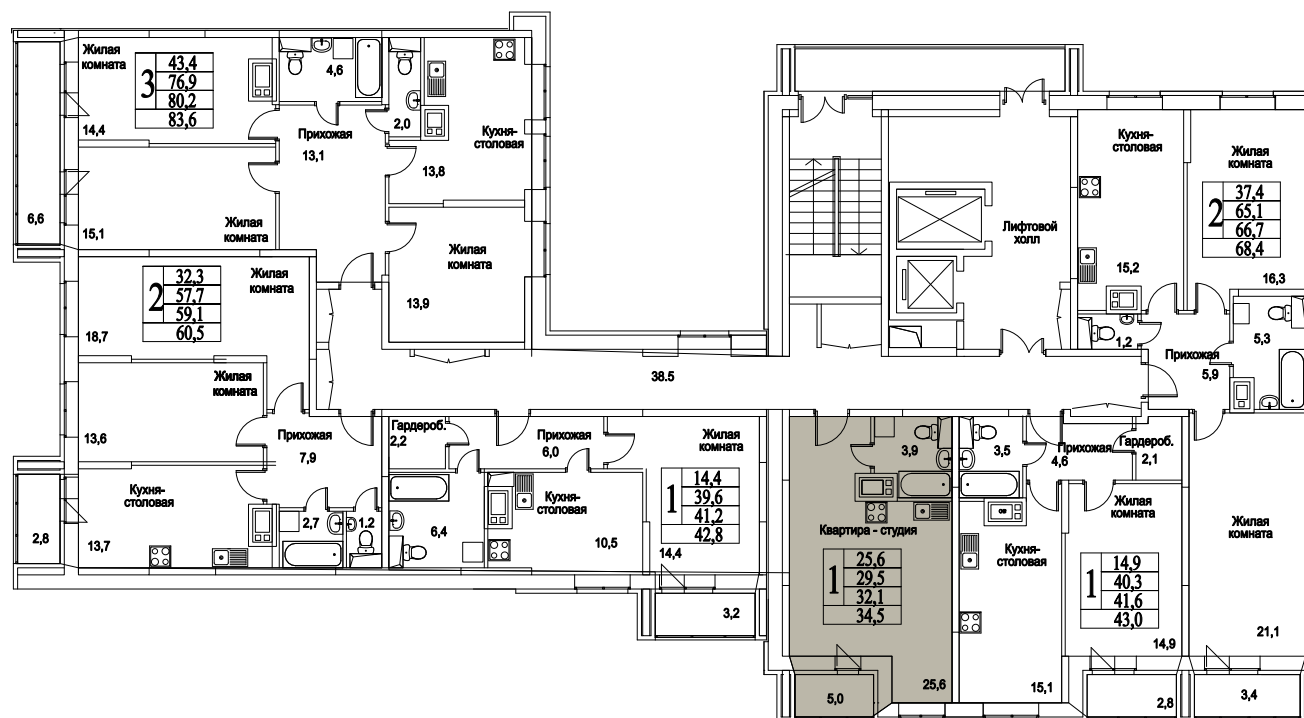

корпус

СТУДИЯ

34,9

ПЛОЩАДЬ М²

3 943 700

СТОИМОСТЬ, РУБ.

Московская область, г. Видное, ул. Олимпийская

+7(495)970-18-32

ЖК Битцевские Холмы - трехкомнатная квартира в ВИДНОМ.

корпус

ЖИЛОЙ КОМПЛЕКС
• БИТЦЕВСКИЕ •
ХОЛМЫ

СТУДИЯ

34,9

ПЛОЩАДЬ М²

3 943 700

СТОИМОСТЬ, РУБ.