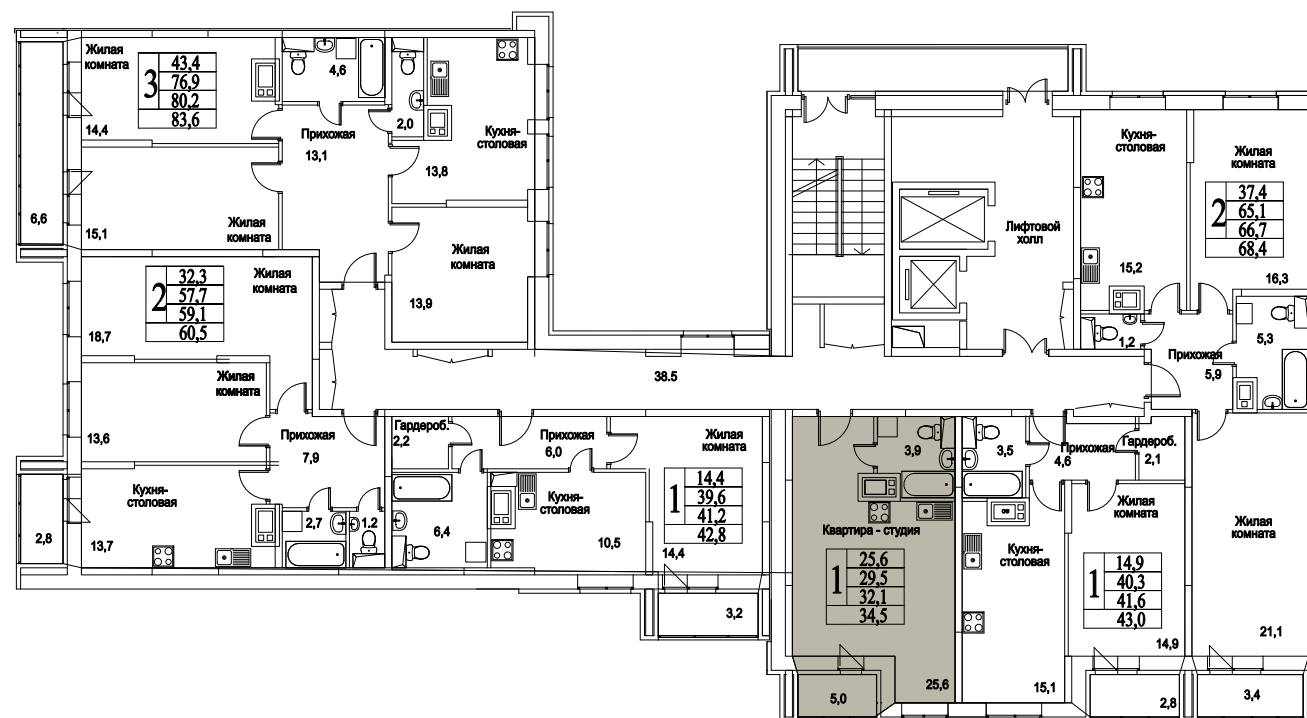

корпус

**СТУДИЯ**

**34,9**

ПЛОЩАДЬ М<sup>2</sup>

**3 943 700**

СТОИМОСТЬ, РУБ.

Московская область, г. Видное, ул. Олимпийская

+7(495)970-18-32

ЖК Битцевские Холмы - квартиры двушки в видном.

корпус

ЖИЛОЙ КОМПЛЕКС  
• БИТЦЕВСКИЕ •  
ХОЛМЫ

СТУДИЯ

34,9

ПЛОЩАДЬ М<sup>2</sup>

3 943 700

СТОИМОСТЬ, РУБ.