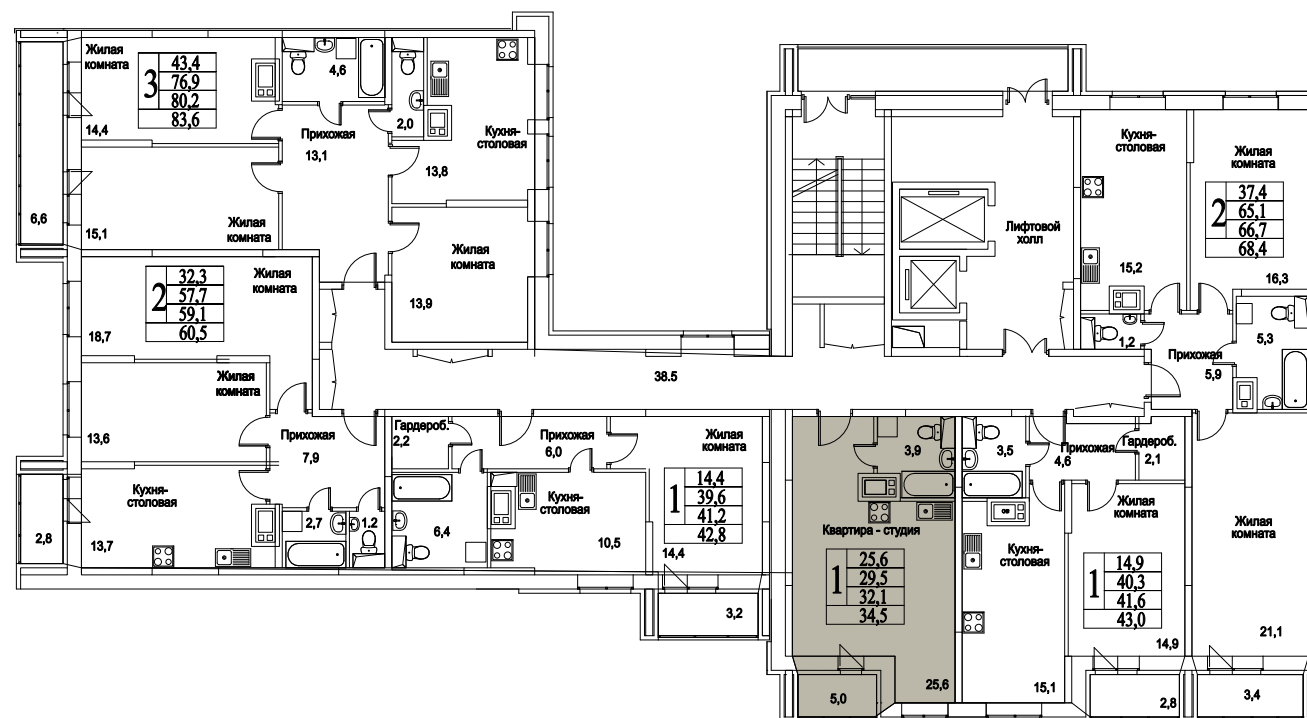

корпус

СТУДИЯ

34,9

ПЛОЩАДЬ М²

3 943 700

СТОИМОСТЬ, РУБ.

Московская область, г. Видное, ул. Олимпийская

+7 (495) 777-17-19

ЖК Битцевские Холмы -
Студии, Однокомнатные, Двухкомнатные,
Трехкомнатные

корпус

ЖИЛОЙ КОМПЛЕКС
• БИТЦЕВСКИЕ
ХОЛМЫ

СТУДИЯ

34,9

ПЛОЩАДЬ М²

3 943 700

СТОИМОСТЬ, РУБ.