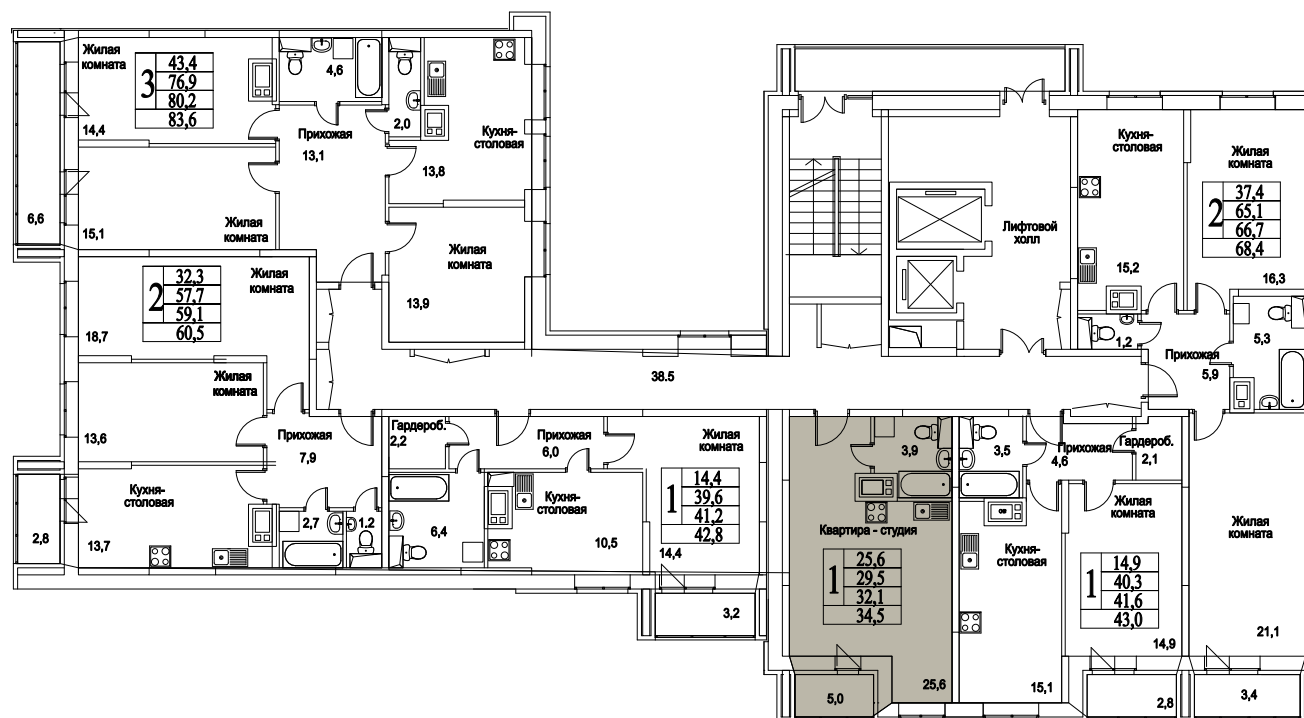

корпус

СТУДИЯ

34,9

ПЛОЩАДЬ М²

3 943 700

СТОИМОСТЬ, РУБ.

Московская область, г. Видное, ул. Олимпийская

+7(495)970-18-32

ЖК Битцевские Холмы - жк г видное.

корпус

ЖИЛОЙ КОМПЛЕКС
• БИТЦЕВСКИЕ
ХОЛМЫ

СТУДИЯ

34,9

ПЛОЩАДЬ М²

3 943 700

СТОИМОСТЬ, РУБ.