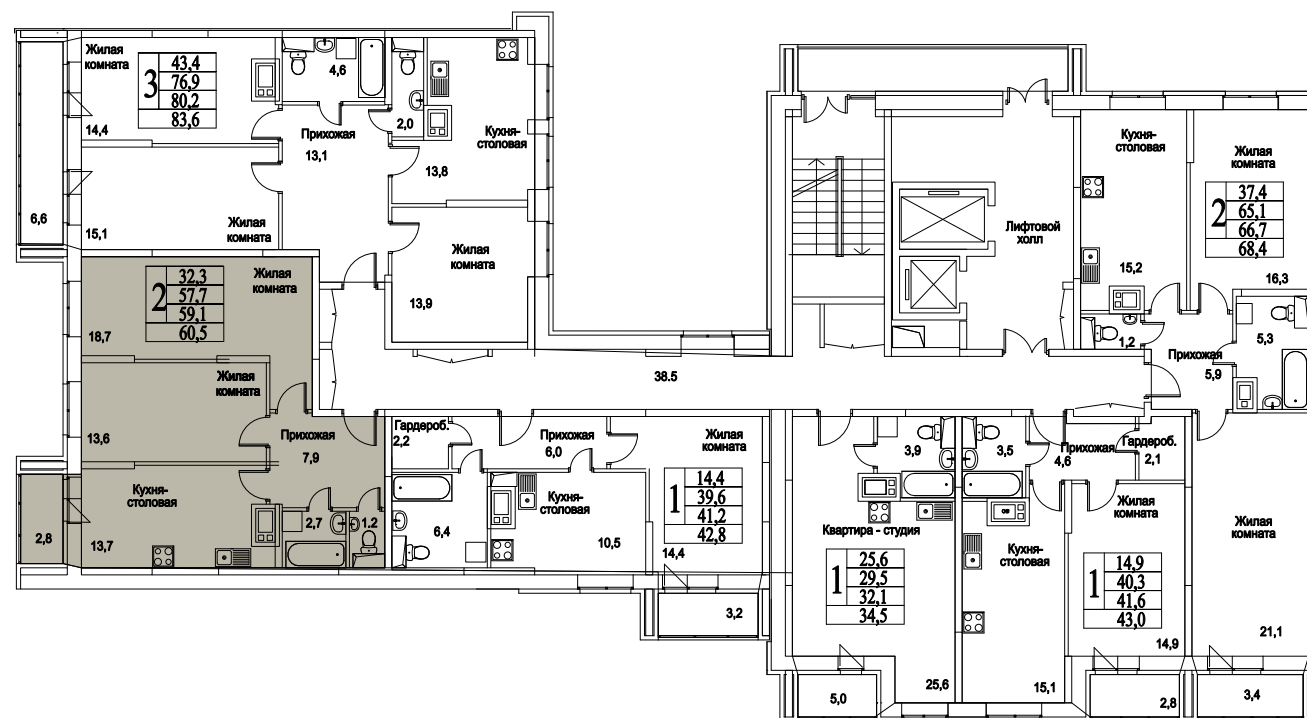

корпус

Московская область, г. Видное, ул. Олимпийская

+7(495)970-18-32

ЖК Битцевские Холмы - квартиры без посредников
ВИДНОЕ.

2
КОМНАТЫ

65,9
ПЛОЩАДЬ М²

6 458 200
СТОИМОСТЬ, РУБ.

корпус

ЖИЛОЙ КОМПЛЕКС
• БИТЦЕВСКИЕ
ХОЛМЫ

2

КОМНАТЫ

65,9

ПЛОЩАДЬ М²

6 458 200

СТОИМОСТЬ, РУБ.

Московская область, г. Видное, ул. Олимпийская