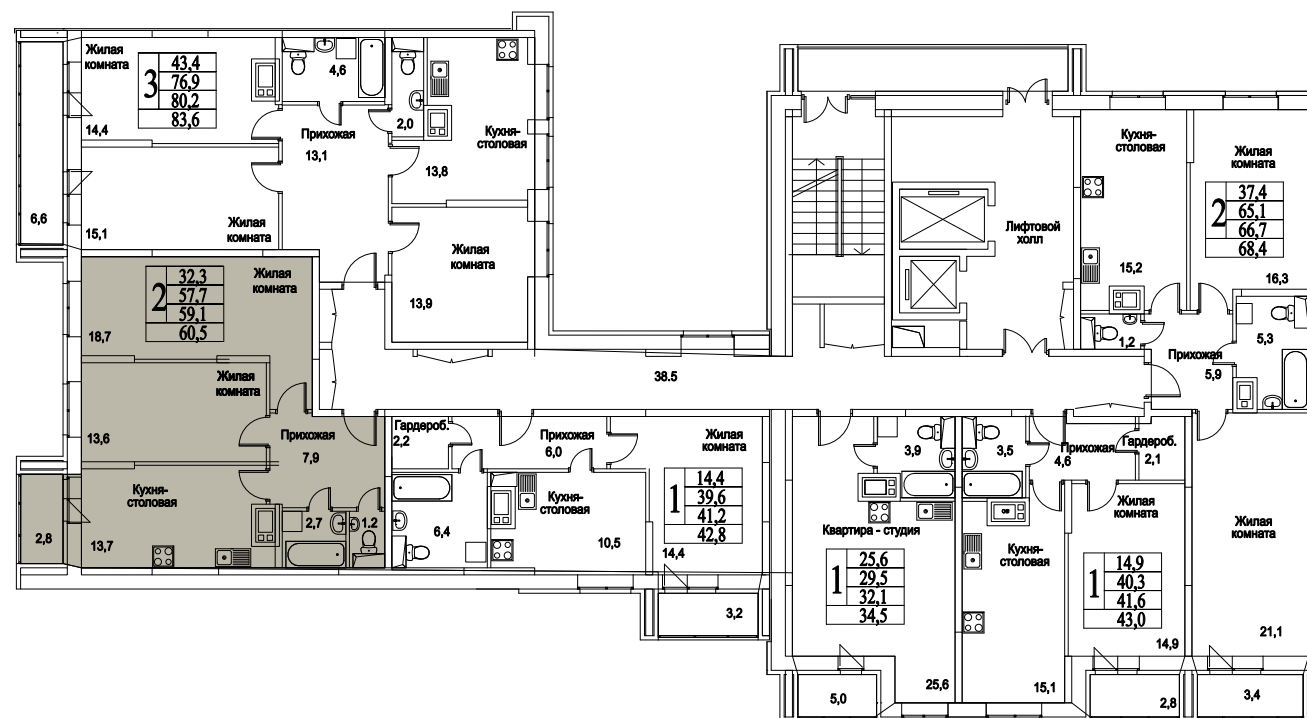

корпус

Московская область, г. Видное, ул. Олимпийская

+7(495)970-18-32

ЖК Битцевские Холмы - квартиры в видном.

2
КОМНАТЫ

65,9
ПЛОЩАДЬ М²

6 458 200
СТОИМОСТЬ, РУБ.

корпус

ЖИЛОЙ КОМПЛЕКС
• БИТЦЕВСКИЕ
ХОЛМЫ

Московская область, г. Видное, ул. Олимпийская

+7(495)970-18-32

ЖК Битцевские Холмы - квартиры в видном.

2

КОМНАТЫ

65,9

ПЛОЩАДЬ М²