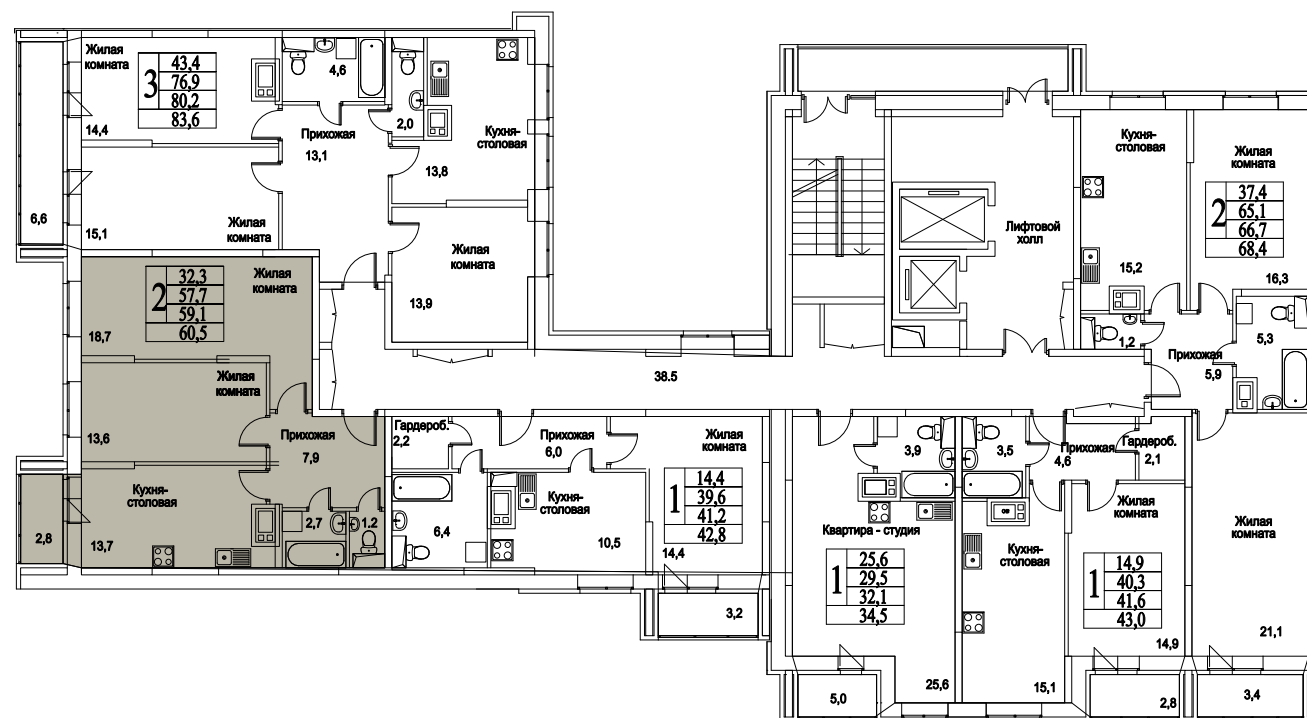

корпус

Московская область, г. Видное, ул. Олимпийская

+7(495)970-18-32

ЖК Битцевские Холмы - квартиры двушки в видном.

2
КОМНАТЫ

65,9
ПЛОЩАДЬ М²

0
СТОИМОСТЬ, РУБ.

корпус

ЖИЛОЙ КОМПЛЕКС
• БИТЦЕВСКИЕ
ХОЛМЫ •

Московская область, г. Видное, ул. Олимпийская

+7(495)970-18-32

ЖК Битцевские Холмы - квартиры двушки в видном.

2
КОМНАТЫ

65,9
ПЛОЩАДЬ М²

0
СТОИМОСТЬ, РУБ.