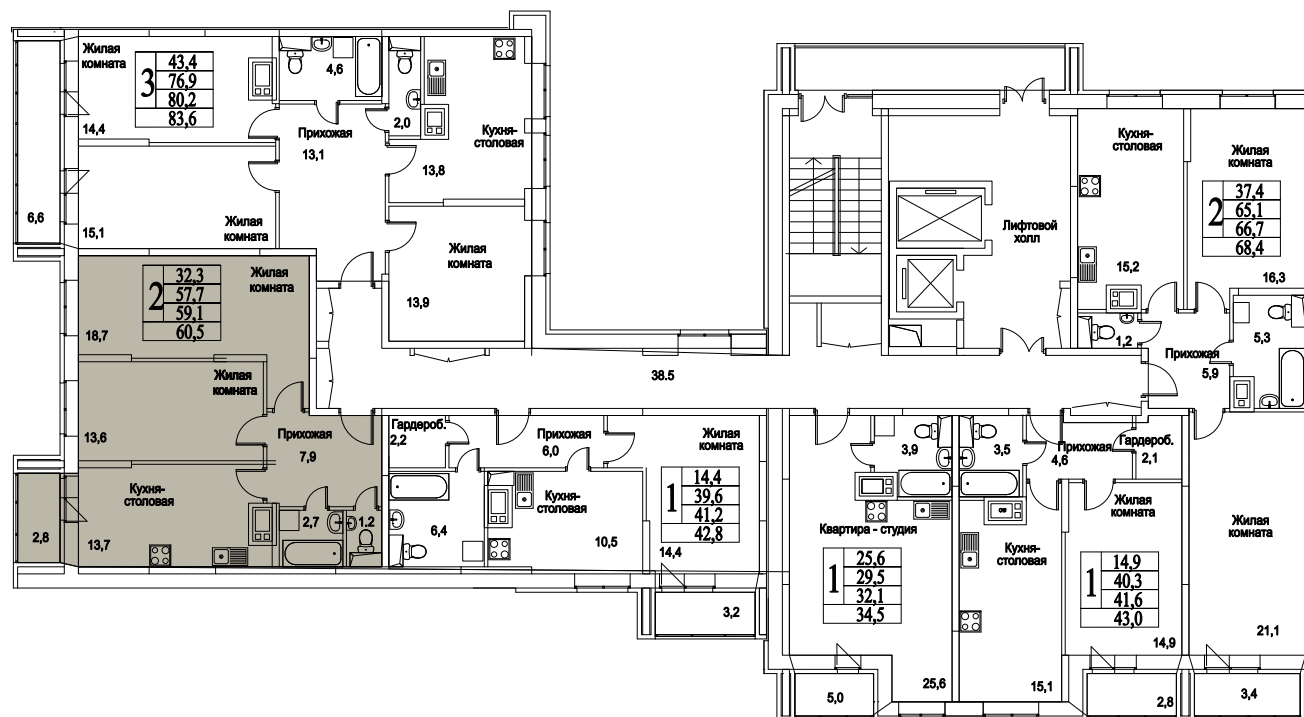

корпус

Московская область, г. Видное, ул. Олимпийская

+7(495)970-18-32

ЖК Битцевские Холмы - ЖК в Видном.

2
КОМНАТЫ

65,9
ПЛОЩАДЬ М²

0
СТОИМОСТЬ, РУБ.

корпус

ЖИЛОЙ КОМПЛЕКС
• БИТЦЕВСКИЕ
ХОЛМЫ •

2

КОМНАТЫ

65,9

ПЛОЩАДЬ М²

0

СТОИМОСТЬ, РУБ.

Московская область, г. Видное, ул. Олимпийская