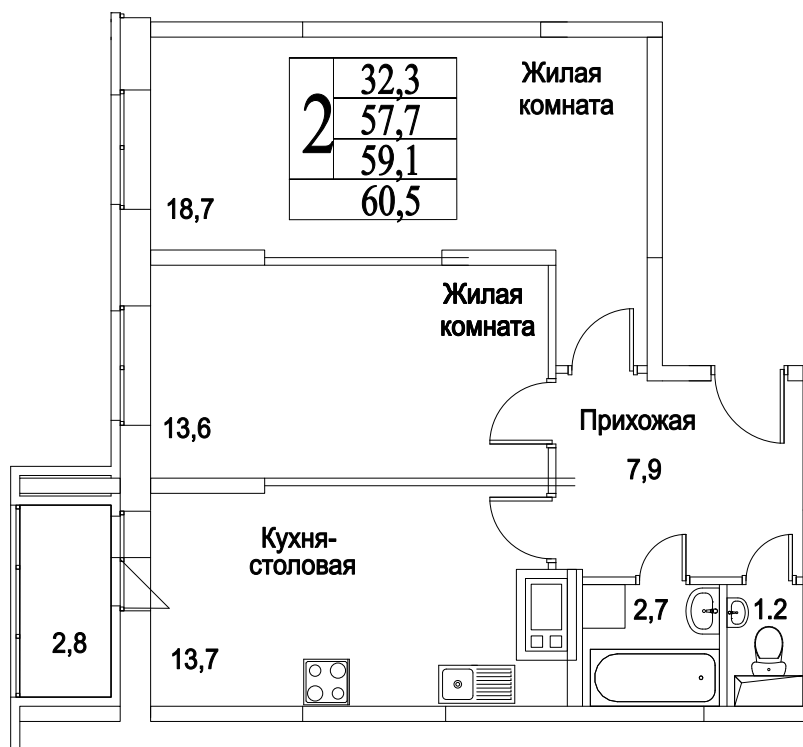

корпус

Московская область, г. Видное, ул. Олимпийская

+7(495)970-18-32

ЖК Битцевские Холмы - квартиры без посредников
ВИДНОЕ.

2
КОМНАТЫ

65,9
ПЛОЩАДЬ М²

6 458 200
СТОИМОСТЬ, РУБ.

корпус

ЖИЛОЙ КОМПЛЕКС
• БИТЦЕВСКИЕ
ХОЛМЫ

2

КОМНАТЫ

65,9

ПЛОЩАДЬ М²

6 458 200

СТОИМОСТЬ, РУБ.

Московская область, г. Видное, ул. Олимпийская