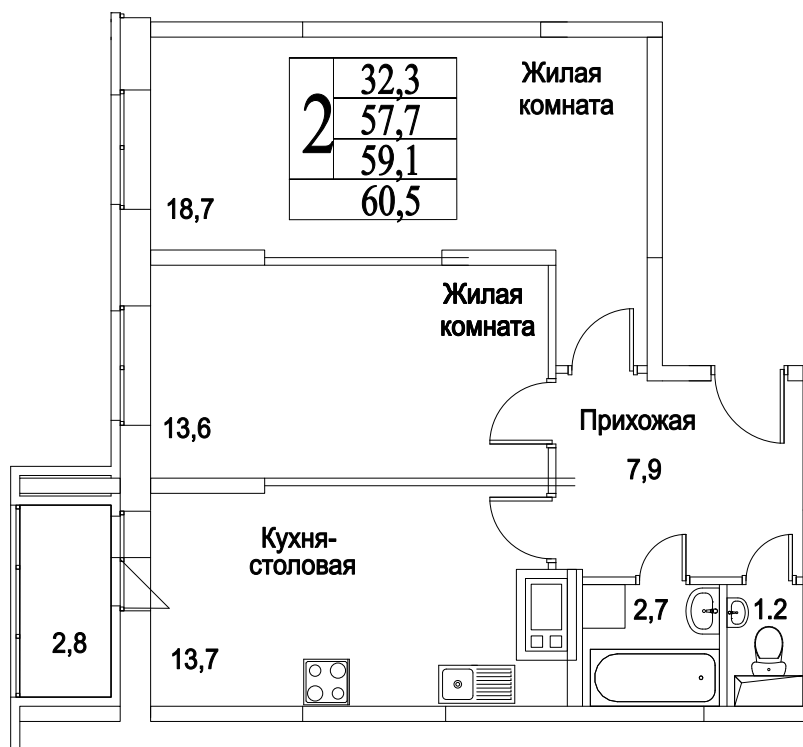

корпус

Московская область, г. Видное, ул. Олимпийская

+7 (495) 777-17-19

ЖК Битцевские Холмы -
Студии, Однокомнатные, Двухкомнатные,
Трехкомнатные

2
КОМНАТЫ

65,9
ПЛОЩАДЬ М²

6 458 200
СТОИМОСТЬ, РУБ.

корпус

ЖИЛОЙ КОМПЛЕКС
• БИТЦЕВСКИЕ
ХОЛМЫ •

2

КОМНАТЫ

65,9

ПЛОЩАДЬ М²

6 458 200

СТОИМОСТЬ, РУБ.

Московская область, г. Видное, ул. Олимпийская