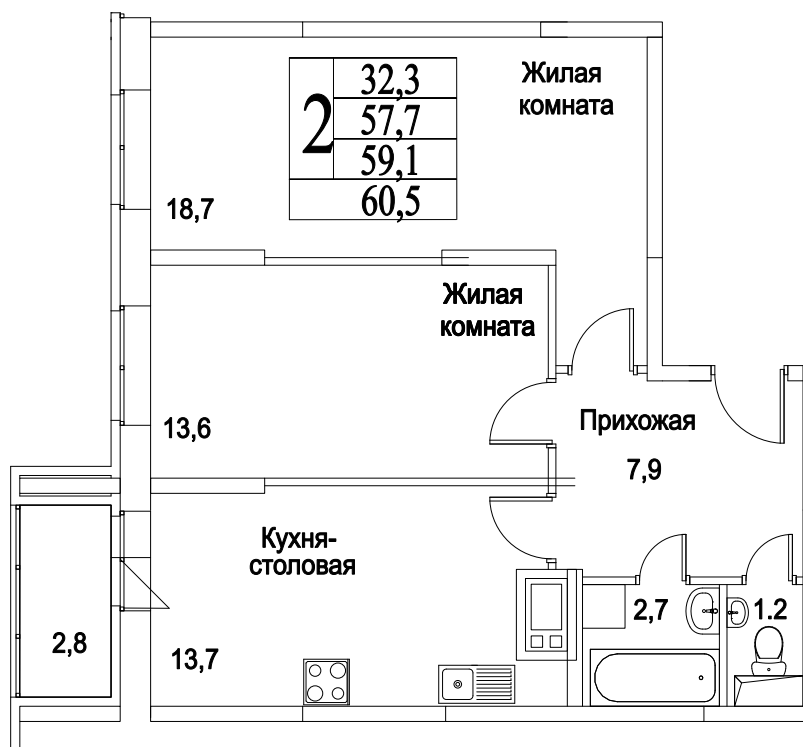

корпус

Московская область, г. Видное, ул. Олимпийская

+7(495)970-18-32

ЖК Битцевские Холмы - квартиры двушки в видном.

2
КОМНАТЫ

65,9
ПЛОЩАДЬ М²

0
СТОИМОСТЬ, РУБ.

корпус

ЖИЛОЙ КОМПЛЕКС
• БИТЦЕВСКИЕ
ХОЛМЫ •

Московская область, г. Видное, ул. Олимпийская

+7(495)970-18-32

ЖК Битцевские Холмы - квартиры двушки в видном.

2
КОМНАТЫ

65,9
ПЛОЩАДЬ М²

0
СТОИМОСТЬ, РУБ.