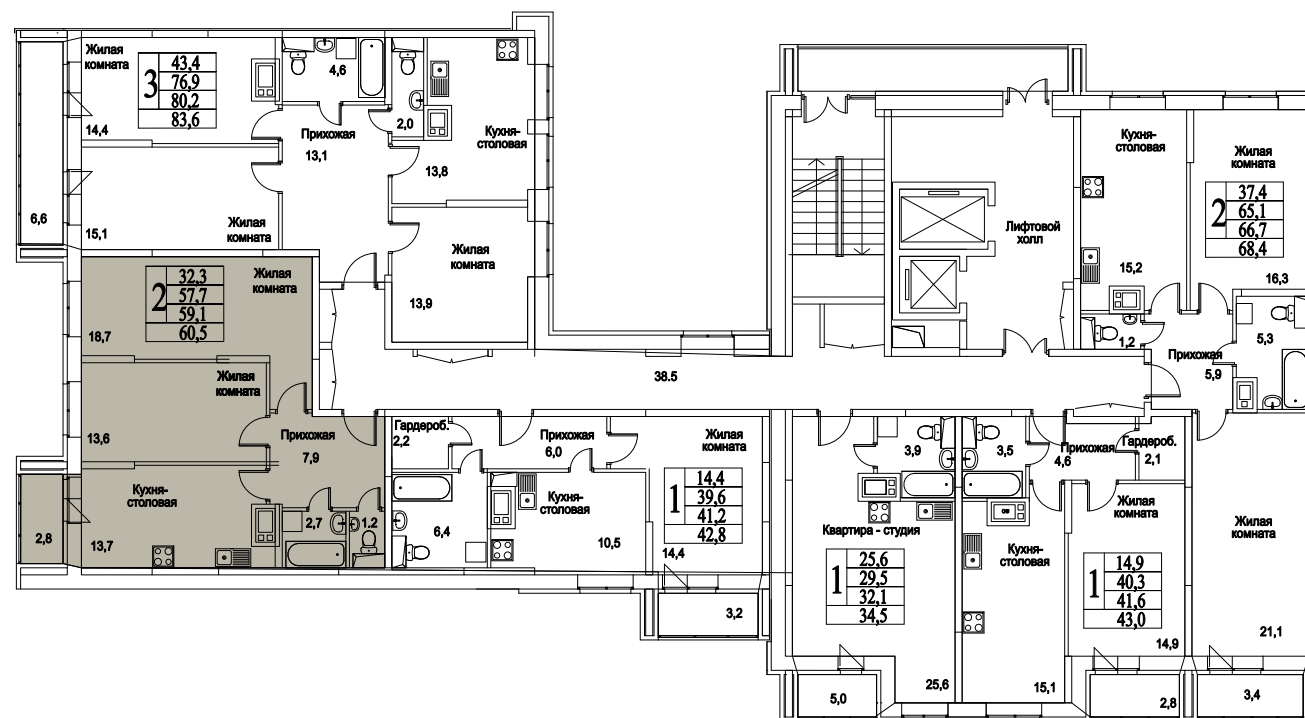

корпус

Московская область, г. Видное, ул. Олимпийская

+7 (495) 777-17-19

ЖК Битцевские Холмы -
Студии, Однокомнатные, Двухкомнатные,
Трехкомнатные

2
КОМНАТЫ

65,9
ПЛОЩАДЬ М²

6 458 200
СТОИМОСТЬ, РУБ.

корпус

ЖИЛОЙ КОМПЛЕКС
• БИТЦЕВСКИЕ
ХОЛМЫ •

2

КОМНАТЫ

65,9

ПЛОЩАДЬ М²

6 458 200

СТОИМОСТЬ, РУБ.

Московская область, г. Видное, ул. Олимпийская