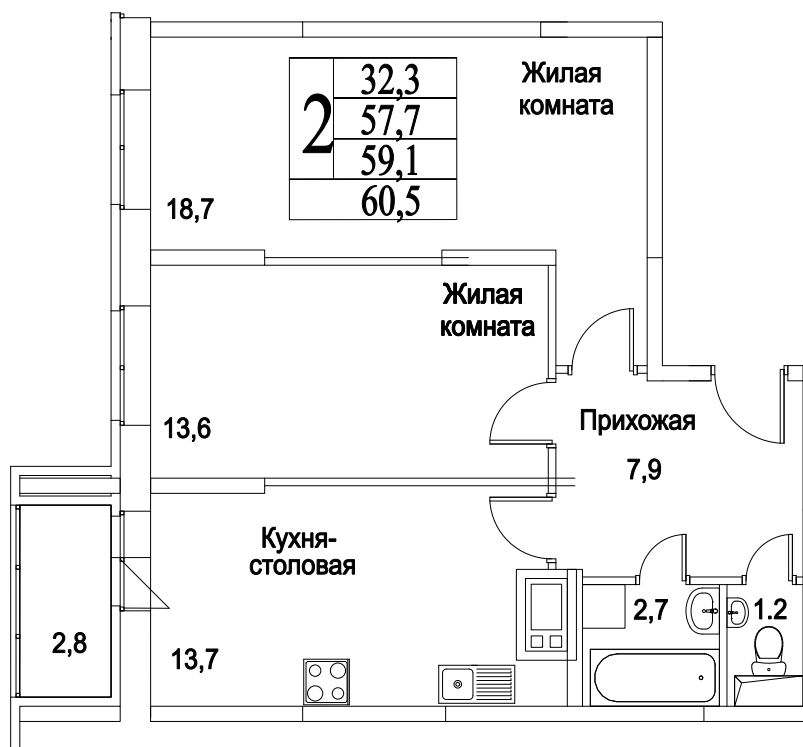

корпус

Московская область, г. Видное, ул. Олимпийская

+7(495)970-18-32

ЖК Битцевские Холмы - ЖК в Видном.

2
КОМНАТЫ

65,9
ПЛОЩАДЬ М²

0
СТОИМОСТЬ, РУБ.

корпус

ЖИЛОЙ КОМПЛЕКС
• БИТЦЕВСКИЕ
ХОЛМЫ •

2

КОМНАТЫ

65,9

ПЛОЩАДЬ М²

0

СТОИМОСТЬ, РУБ.

Московская область, г. Видное, ул. Олимпийская