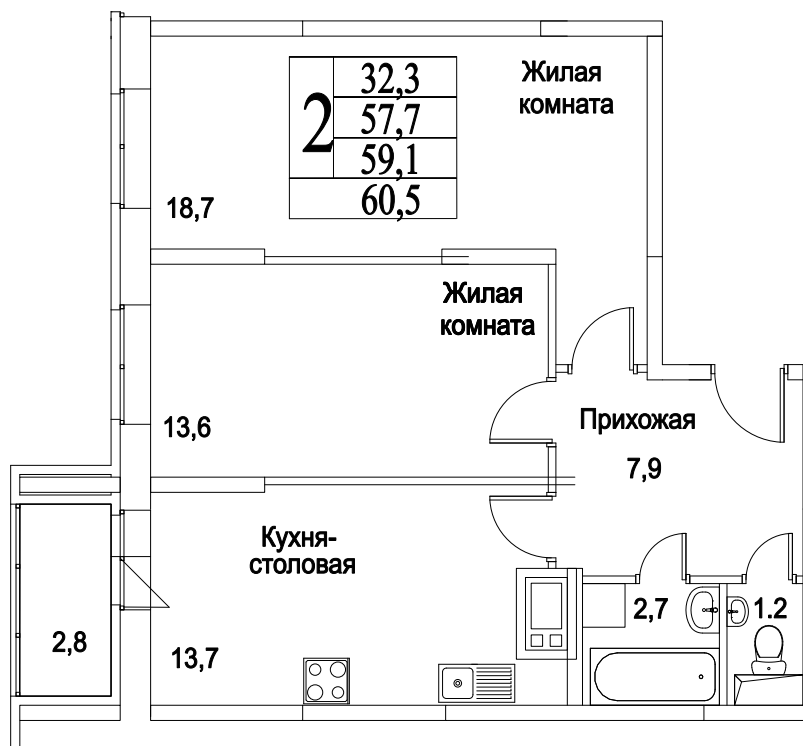

корпус

Московская область, г. Видное, ул. Олимпийская

+7(495)970-18-32

ЖК Битцевские Холмы - квартиры в видном.

2
КОМНАТЫ

65,9
ПЛОЩАДЬ М²

6 458 200
СТОИМОСТЬ, РУБ.

корпус

ЖИЛОЙ КОМПЛЕКС
• БИТЦЕВСКИЕ
ХОЛМЫ

Московская область, г. Видное, ул. Олимпийская

+7(495)970-18-32

ЖК Битцевские Холмы - квартиры в видном.

2

КОМНАТЫ

65,9

ПЛОЩАДЬ М²