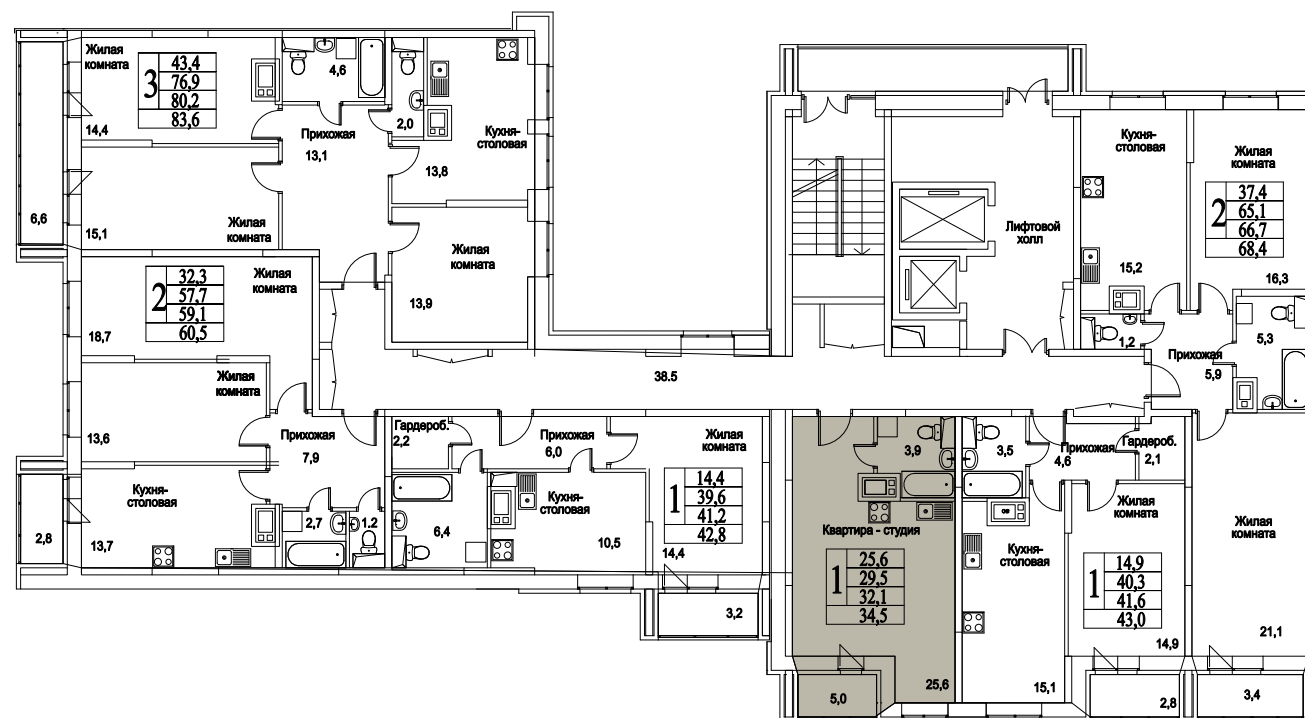

корпус

СТУДИЯ

35,2

ПЛОЩАДЬ М²

4 012 800

СТОИМОСТЬ, РУБ.

Московская область, г. Видное, ул. Олимпийская

+7(495)970-18-32

ЖК Битцевские Холмы - жилищный комплекс видное.

корпус

ЖИЛОЙ КОМПЛЕКС
• БИТЦЕВСКИЕ
ХОЛМЫ •

СТУДИЯ

35,2

ПЛОЩАДЬ М²

4 012 800

СТОИМОСТЬ, РУБ.