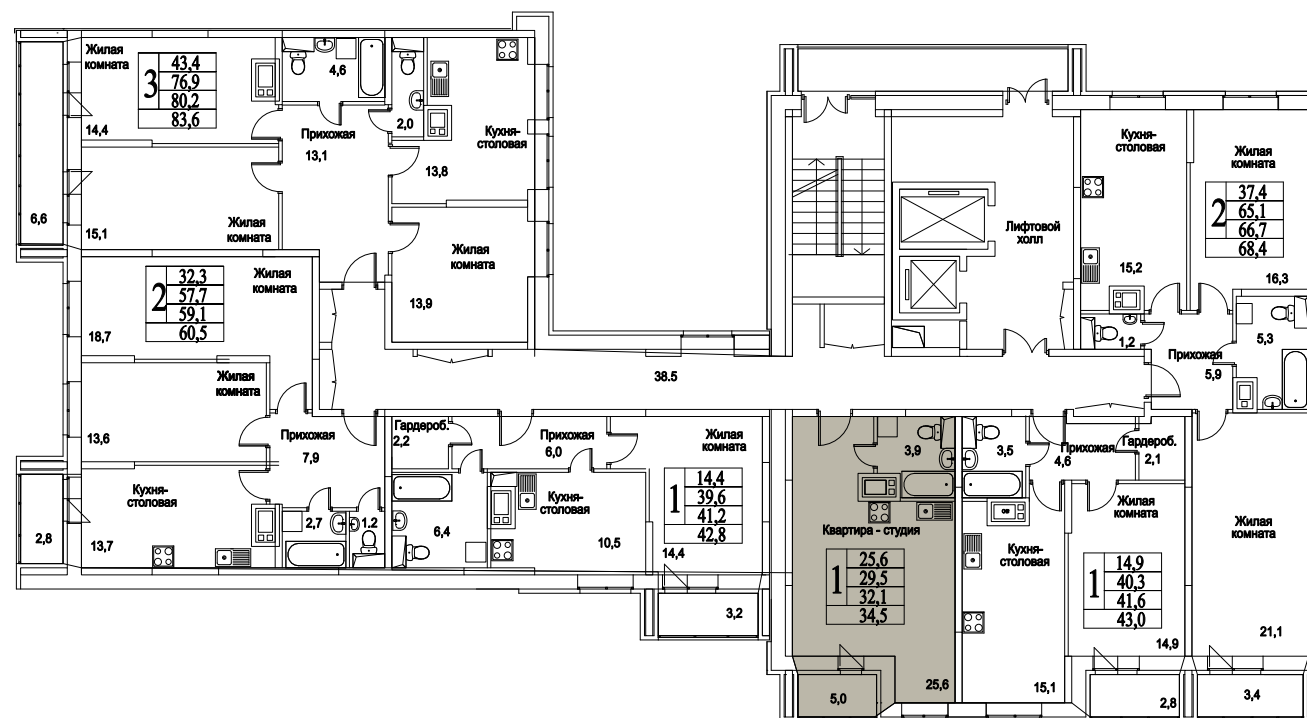

корпус

**СТУДИЯ**

**35,2**  
ПЛОЩАДЬ М<sup>2</sup>

**3 977 600**  
СТОИМОСТЬ, РУБ.

Московская область, г. Видное, ул. Олимпийская

+7 (495) 777-17-19

ЖК Битцевские Холмы -  
Студии, Однокомнатные, Двухкомнатные,  
Трехкомнатные

корпус

ЖИЛОЙ КОМПЛЕКС  
• БИТЦЕВСКИЕ  
ХОЛМЫ

СТУДИЯ

35,2

ПЛОЩАДЬ М<sup>2</sup>

3 977 600

СТОИМОСТЬ, РУБ.

Московская область, г. Видное, ул. Олимпийская