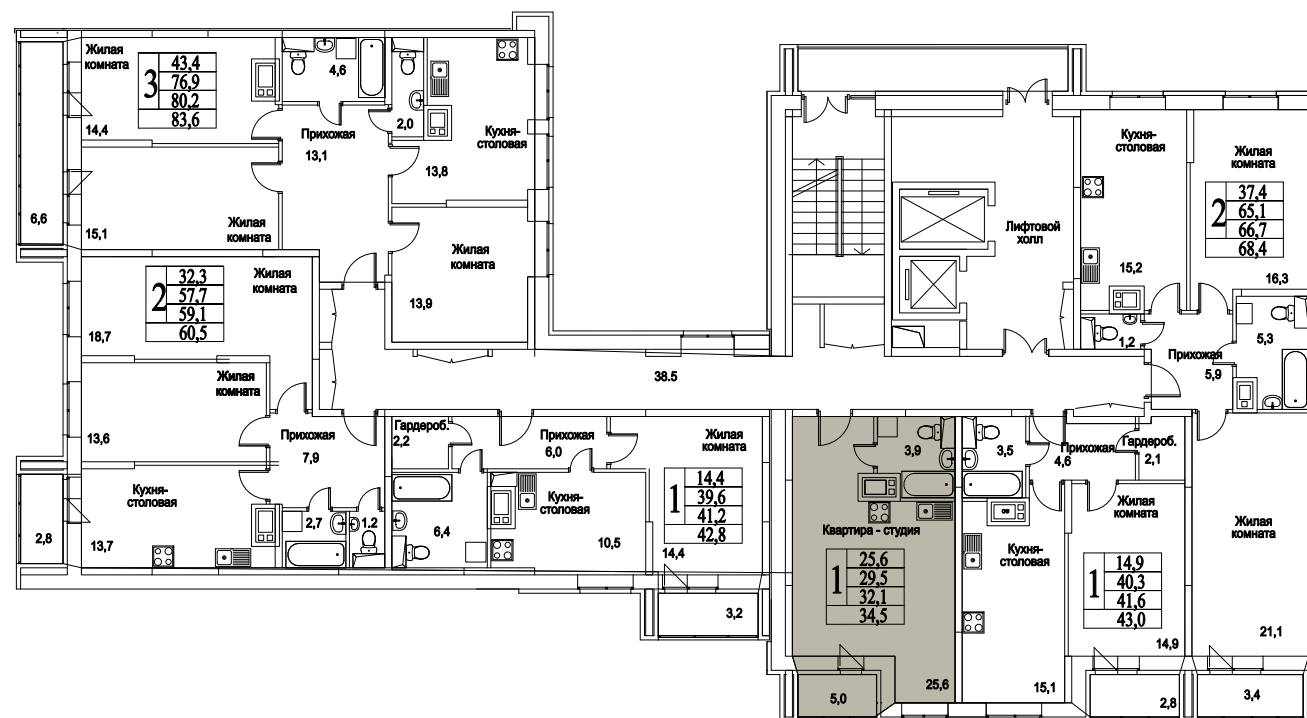

корпус

СТУДИЯ

35,2
ПЛОЩАДЬ М²

3 977 600
СТОИМОСТЬ, РУБ.

Московская область, г. Видное, ул. Олимпийская

+7(495)970-18-32

ЖК Битцевские Холмы - 1 комнатные квартиры в видном.

корпус

ЖИЛОЙ КОМПЛЕКС
• БИТЦЕВСКИЕ •
ХОЛМЫ

СТУДИЯ

35,2

ПЛОЩАДЬ М²

3 977 600

СТОИМОСТЬ, РУБ.

Московская область, г. Видное, ул. Олимпийская

+7(495)970-18-32