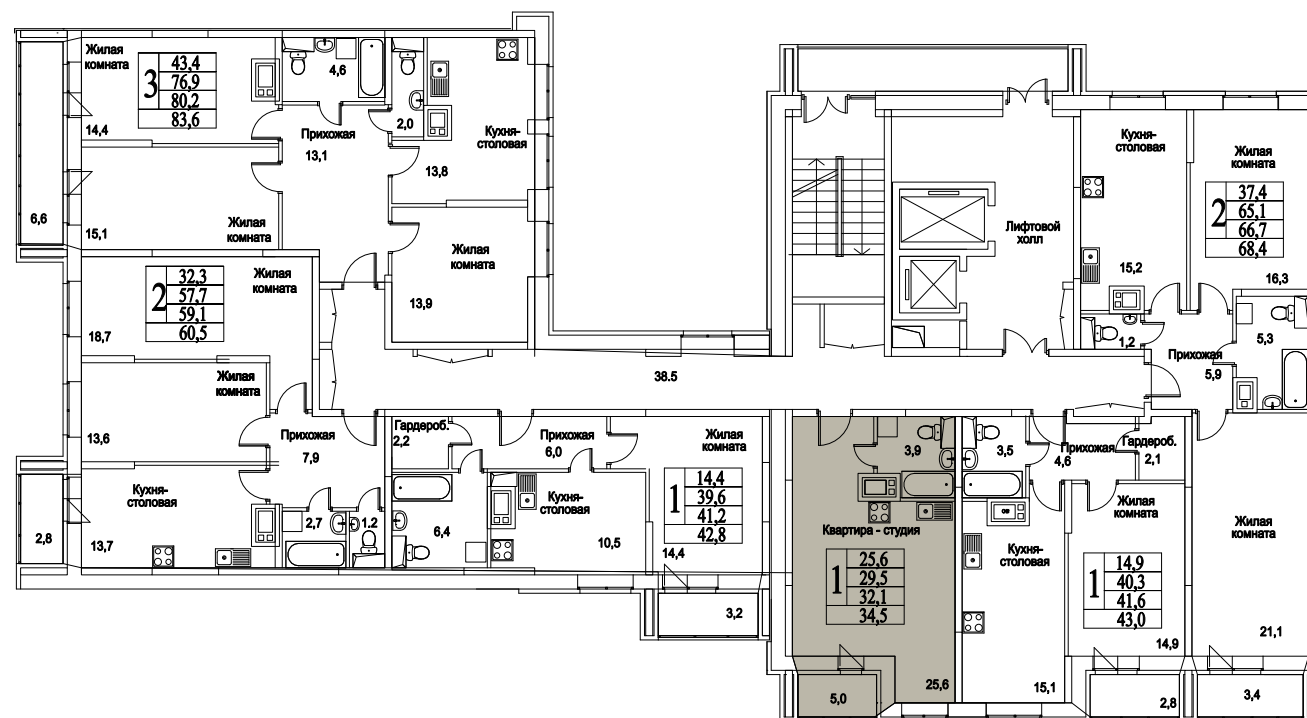

корпус

СТУДИЯ

35,2

ПЛОЩАДЬ М²

4 012 800

СТОИМОСТЬ, РУБ.

Московская область, г. Видное, ул. Олимпийская

+7(495)970-18-32

ЖК Битцевские Холмы - новые квартиры в видном.

корпус

ЖИЛОЙ КОМПЛЕКС
• БИТЦЕВСКИЕ •
ХОЛМЫ

СТУДИЯ

35,2

ПЛОЩАДЬ М²

4 012 800

СТОИМОСТЬ, РУБ.