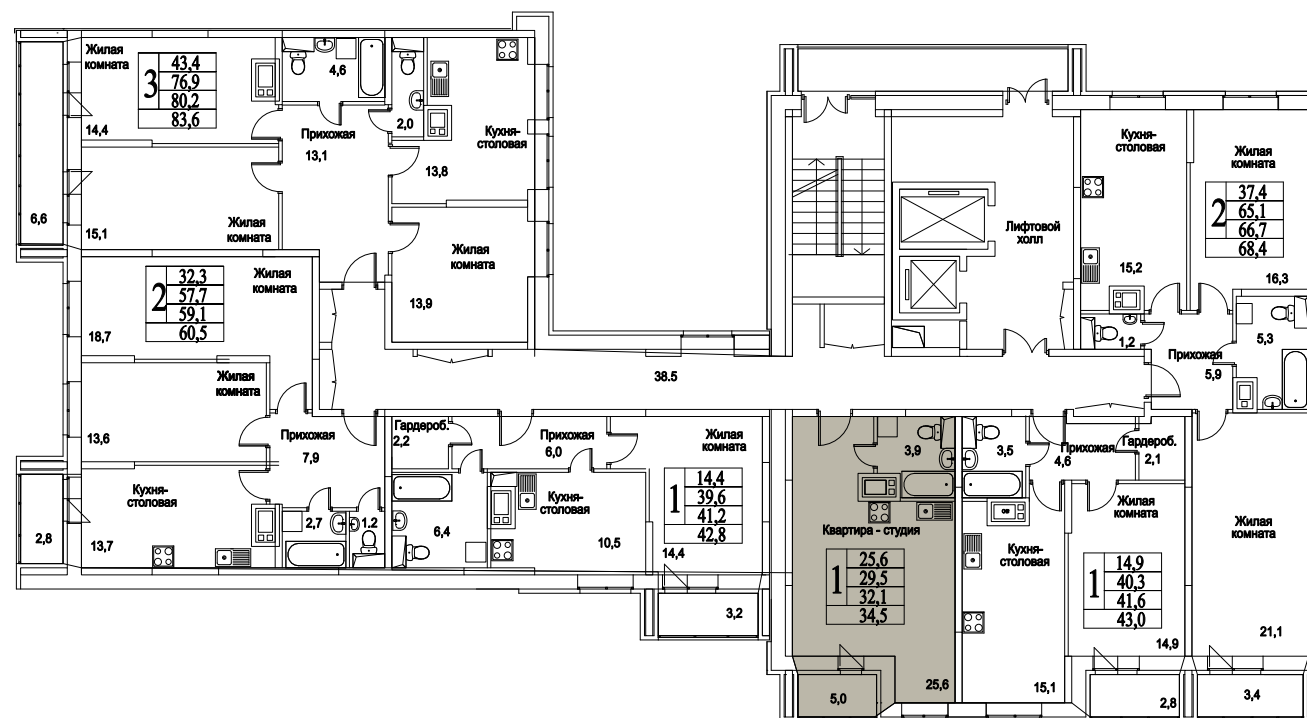

корпус

СТУДИЯ

35,2
ПЛОЩАДЬ М²

3 977 600
СТОИМОСТЬ, РУБ.

Московская область, г. Видное, ул. Олимпийская

+7(495)970-18-32

ЖК Битцевские Холмы - новостройки в видном.

корпус

ЖИЛОЙ КОМПЛЕКС
• БИТЦЕВСКИЕ •
ХОЛМЫ

СТУДИЯ

35,2

ПЛОЩАДЬ М²

3 977 600

СТОИМОСТЬ, РУБ.

Московская область, г. Видное, ул. Олимпийская

+7(495)970-18-32