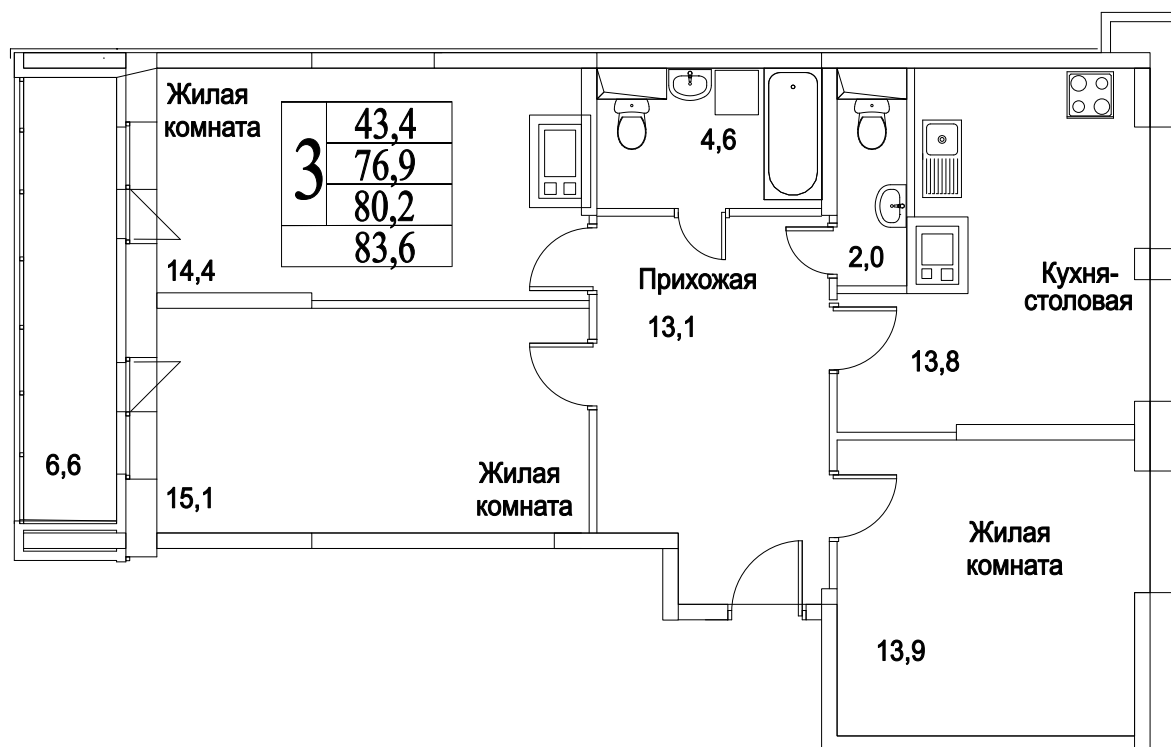

корпус

ЖИЛОЙ КОМПЛЕКС
• БИТЦЕВСКИЕ •
ХОЛМЫ

3

КОМНАТЫ

89,3

ПЛОЩАДЬ М²

7 590 500

СТОИМОСТЬ, РУБ.