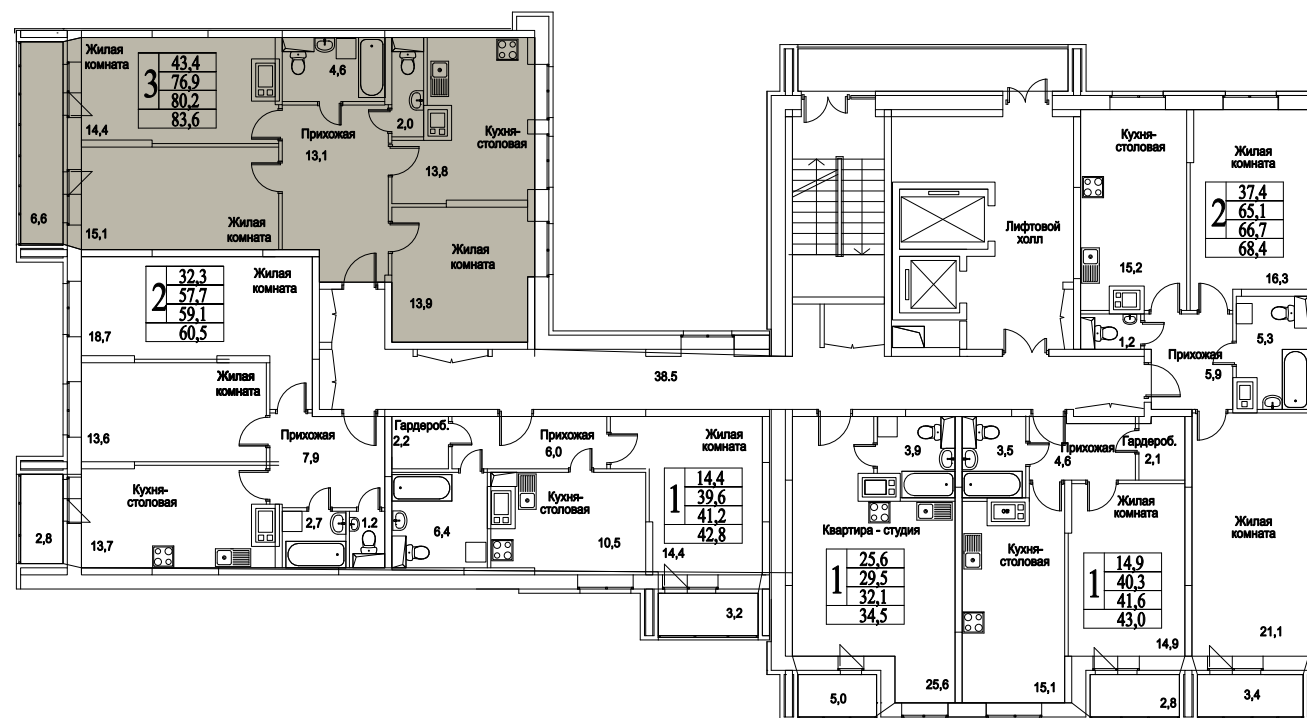

Московская область, г. Видное, ул. Олимпийская

+7(495)970-18-32

ЖК Битцевские Холмы - 2 х комнатные квартиры в
ВИДНОМ.

3
КОМНАТЫ

89,3
ПЛОЩАДЬ М²

0
СТОИМОСТЬ, РУБ.