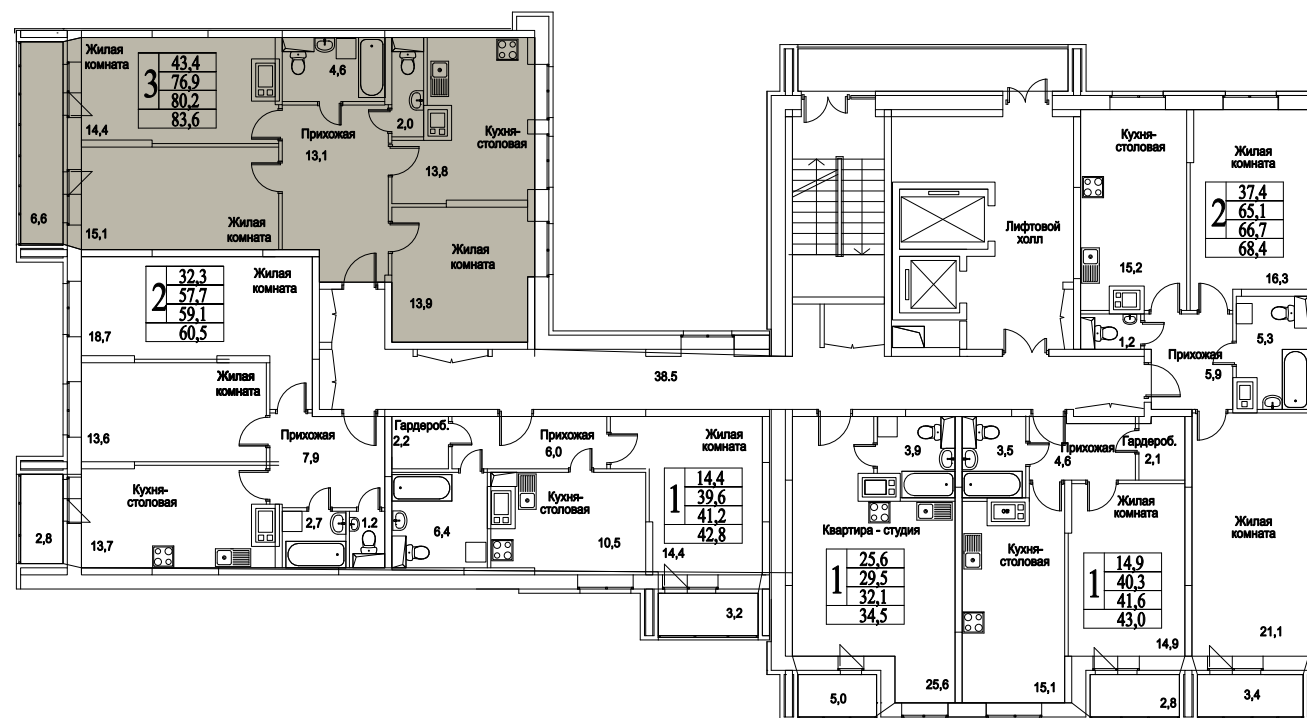

корпус

ЖИЛОЙ КОМПЛЕКС
• БИТЦЕВСКИЕ •
ХОЛМЫ

Московская область, г. Видное, ул. Олимпийская

+7(495)970-18-32

ЖК Битцевские Холмы - 2 х комнатные квартиры в
ВИДНОМ.

3
КОМНАТЫ

89,3
ПЛОЩАДЬ М²

0
СТОИМОСТЬ, РУБ.

корпус

ЖИЛОЙ КОМПЛЕКС
• БИТЦЕВСКИЕ
ХОЛМЫ •

Московская область, г. Видное, ул. Олимпийская

+7(495)970-18-32

ЖК Битцевские Холмы - 2 х комнатные квартиры в
ВИДНОМ.

3
КОМНАТЫ

89,3
ПЛОЩАДЬ М²

0
СТОИМОСТЬ, РУБ.