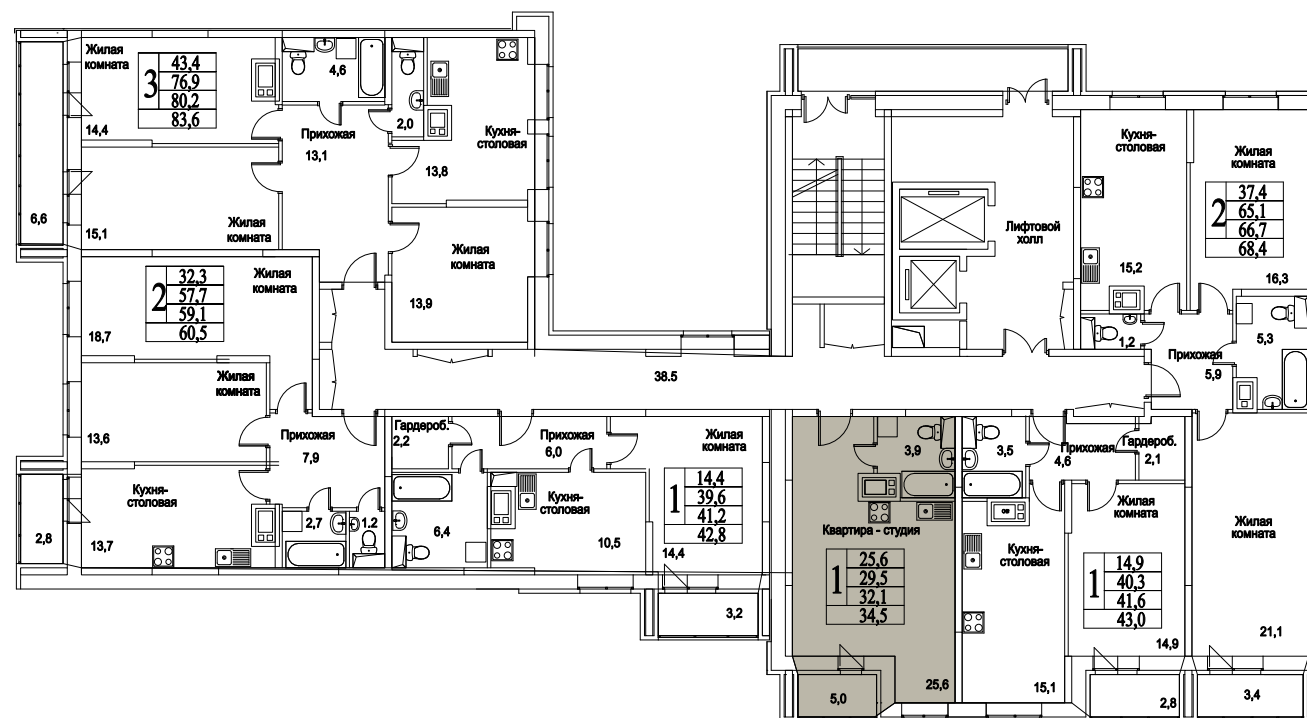

корпус

СТУДИЯ

35,2

ПЛОЩАДЬ М²

0

СТОИМОСТЬ, РУБ.

Московская область, г. Видное, ул. Олимпийская

+7(495)970-18-32

ЖК Битцевские Холмы - трехкомнатная квартира в ВИДНОМ.

корпус

ЖИЛОЙ КОМПЛЕКС
• БИТЦЕВСКИЕ •
ХОЛМЫ

СТУДИЯ

35,2

ПЛОЩАДЬ М²

0

СТОИМОСТЬ, РУБ.