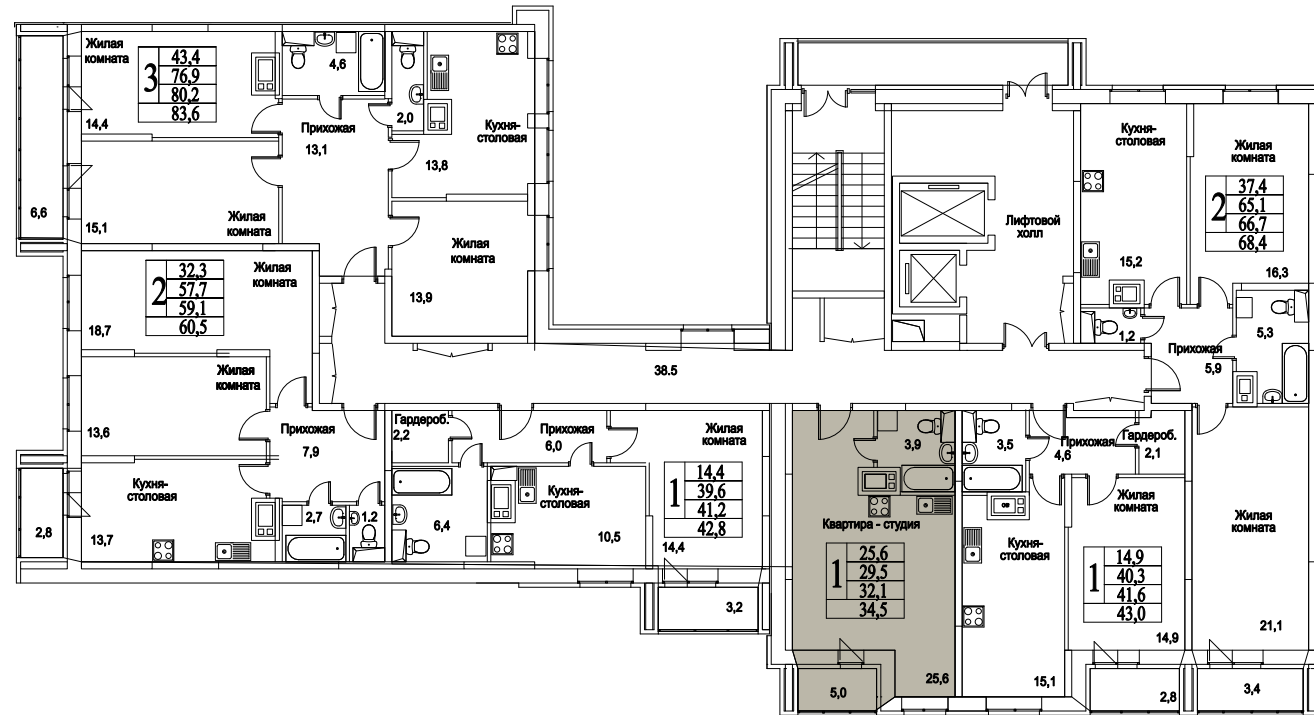

корпус

СТУДИЯ

35,2
ПЛОЩАДЬ М²

3 907 200
СТОИМОСТЬ, РУБ.

Московская область, г. Видное, ул. Олимпийская

+7(495)970-18-32

ЖК Битцевские Холмы - новая квартира в видном.

корпус

СТУДИЯ

35,2

ПЛОЩАДЬ M²

3 907 200

СТОИМОСТЬ, РУБ.

Московская область, г. Видное, ул. Олимпийская

+7(495)970-18-32

ЖК Битцевские Холмы - новая квартира в видном.