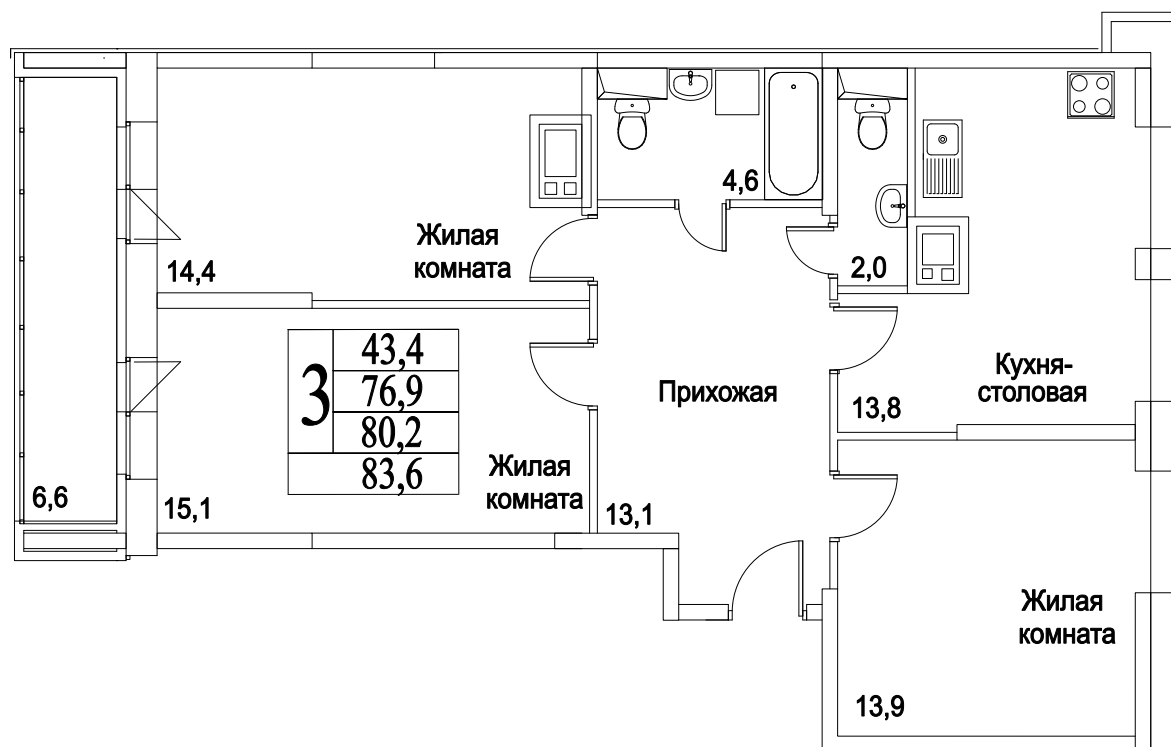

корпус

3

КОМНАТЫ

89,2

ПЛОЩАДЬ М<sup>2</sup>

7 582 000

СТОИМОСТЬ, РУБ.

Московская область, г. Видное, ул. Олимпийская