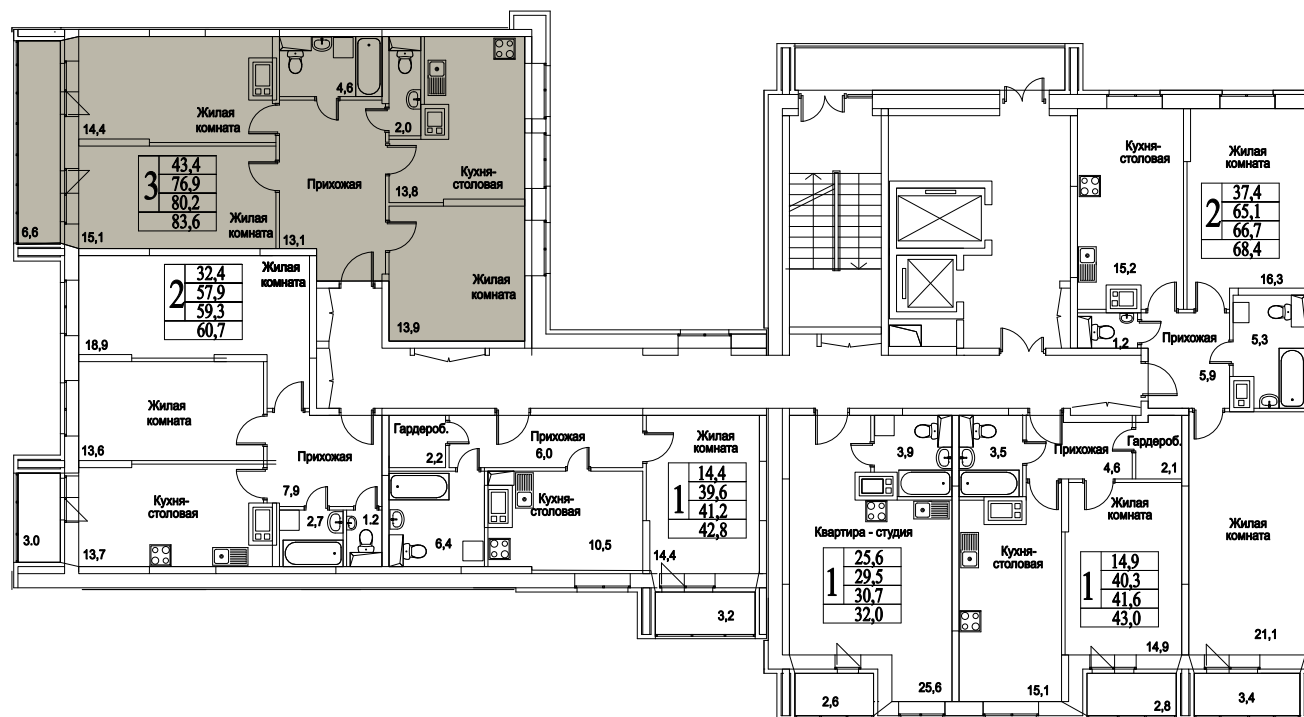

3

КОМНАТЫ

89,2

ПЛОЩАДЬ М²

7 582 000

СТОИМОСТЬ, РУБ.

Московская область, г. Видное, ул. Олимпийская

+7(495)970-18-32

ЖК Битцевские Холмы - военная ипотека новостройки в
ВИДНОМ.