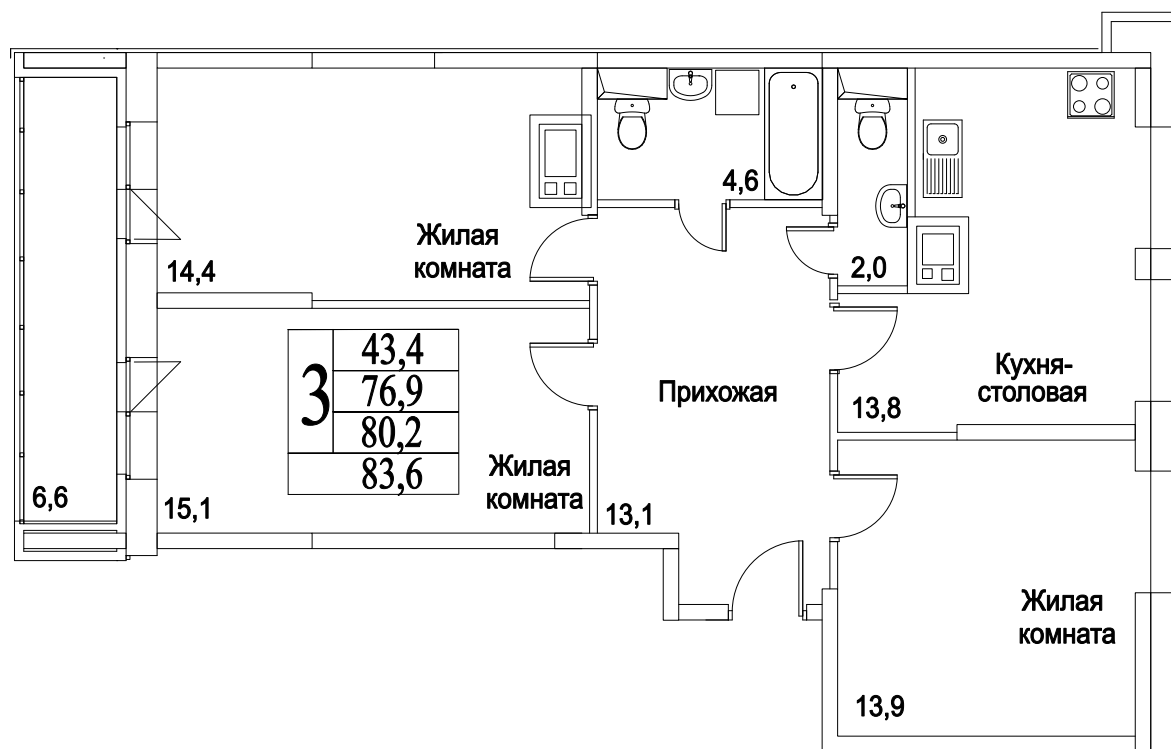

корпус

Московская область, г. Видное, ул. Олимпийская

+7(495)970-18-32

ЖК Битцевские Холмы - квартиры трешки в видном.

3
КОМНАТЫ

89,2
ПЛОЩАДЬ М²

0
СТОИМОСТЬ, РУБ.