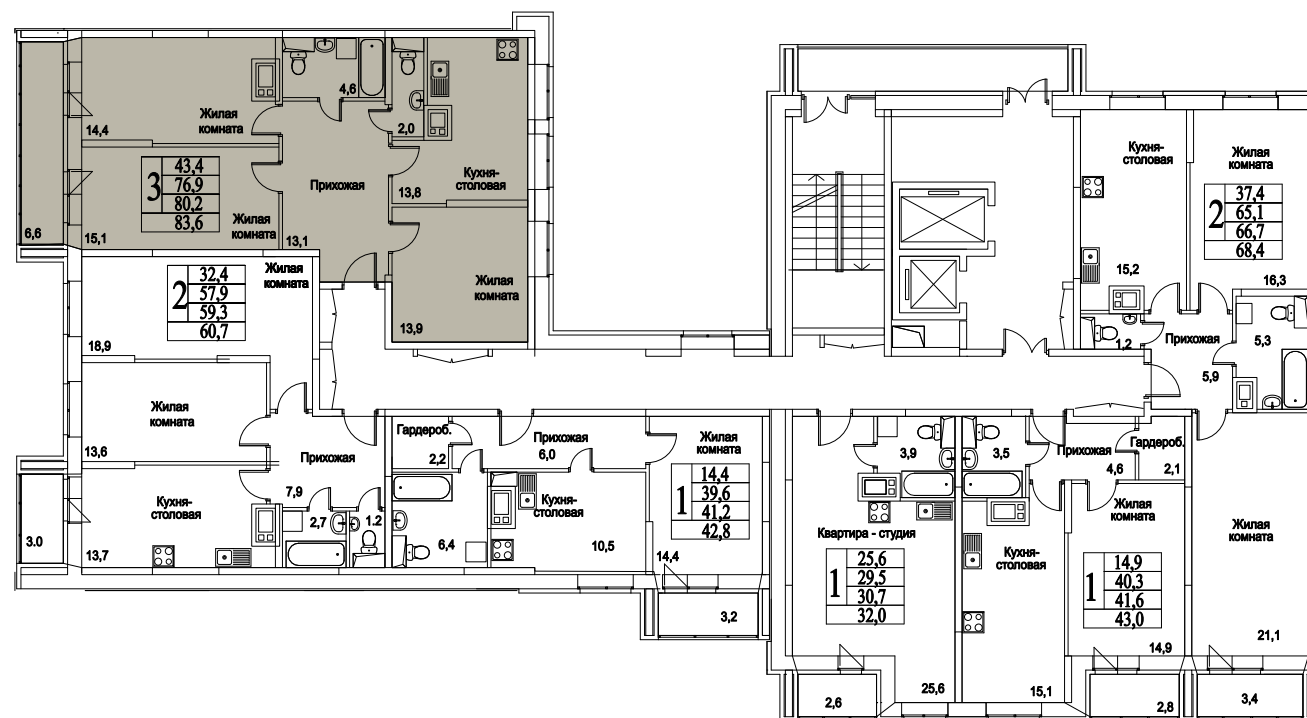

корпус

Московская область, г. Видное, ул. Олимпийская

+7(495)970-18-32

ЖК Битцевские Холмы - новая квартира в видном.

**3**  
КОМНАТЫ

**89,2**  
ПЛОЩАДЬ М<sup>2</sup>

**7 582 000**  
СТОИМОСТЬ, РУБ.

корпус

ЖИЛОЙ КОМПЛЕКС  
• БИТЦЕВСКИЕ  
ХОЛМЫ •

3

КОМНАТЫ

89,2

ПЛОЩАДЬ М<sup>2</sup>

7 582 000

СТОИМОСТЬ, РУБ.

Московская область, г. Видное, ул. Олимпийская