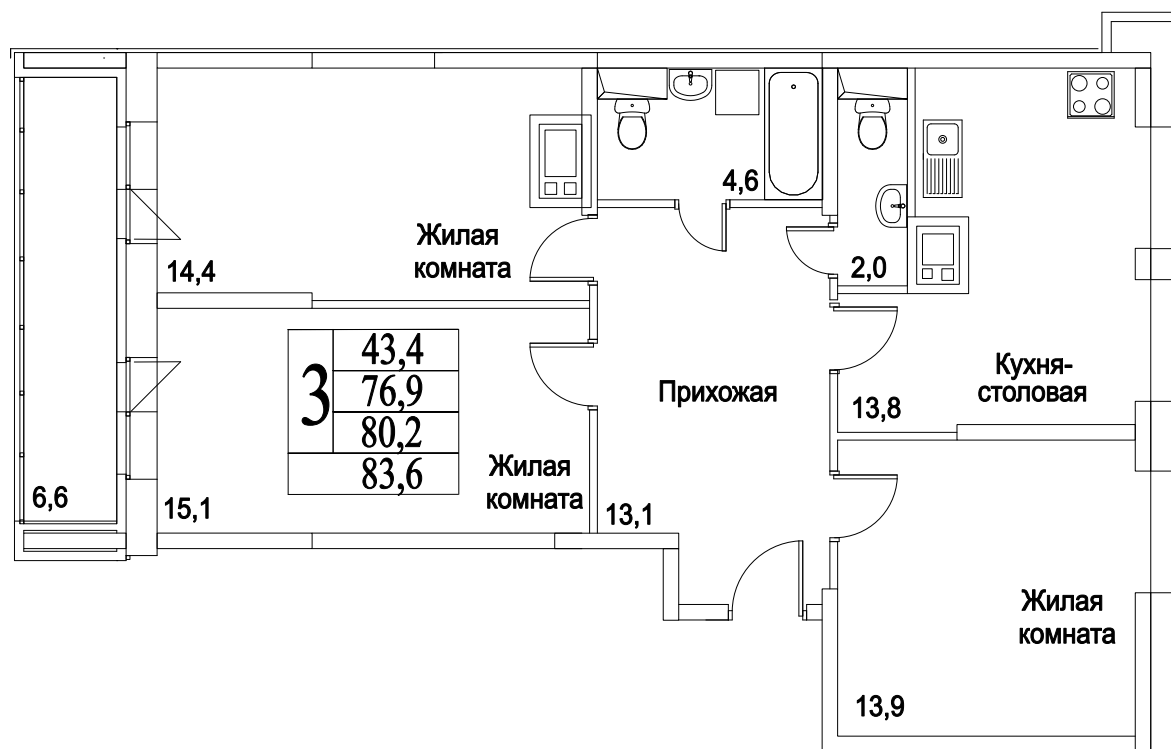

корпус

Московская область, г. Видное, ул. Олимпийская

+7(495)970-18-32

ЖК Битцевские Холмы - квартиры трешки в видном.

3  
КОМНАТЫ

89,2  
ПЛОЩАДЬ М<sup>2</sup>

0  
СТОИМОСТЬ, РУБ.