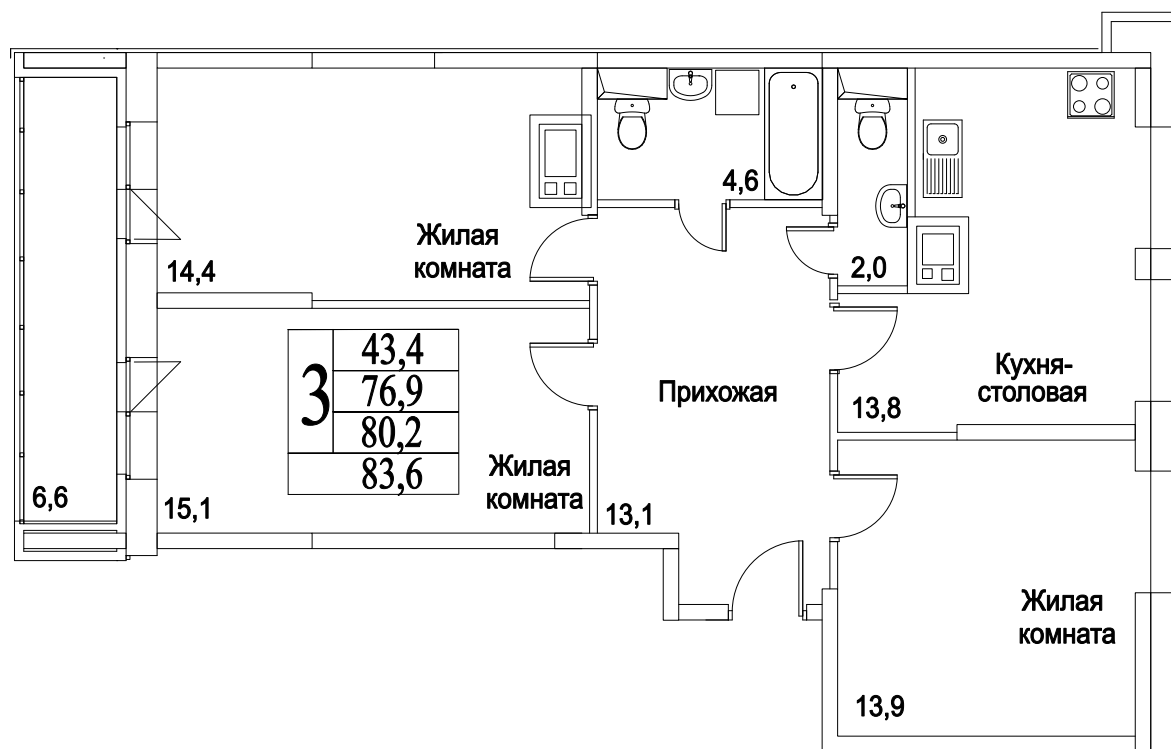

корпус

Московская область, г. Видное, ул. Олимпийская

+7(495)970-18-32

ЖК Битцевские Холмы - новая квартира в видном.

**3**  
КОМНАТЫ

**89,2**  
ПЛОЩАДЬ М<sup>2</sup>

**7 582 000**  
СТОИМОСТЬ, РУБ.

корпус

ЖИЛОЙ КОМПЛЕКС  
• БИТЦЕВСКИЕ  
ХОЛМЫ •

3

КОМНАТЫ

89,2

ПЛОЩАДЬ М<sup>2</sup>

7 582 000

СТОИМОСТЬ, РУБ.

Московская область, г. Видное, ул. Олимпийская