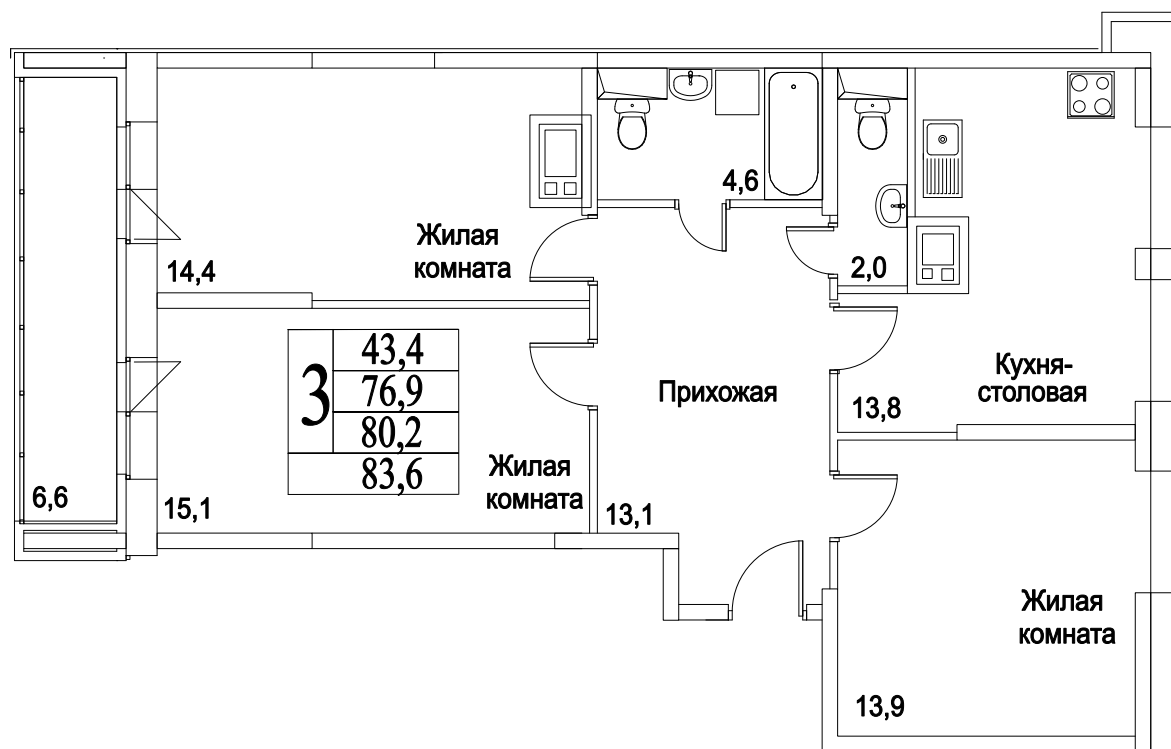

корпус

3

КОМНАТЫ

89,2

ПЛОЩАДЬ М<sup>2</sup>

7 582 000

СТОИМОСТЬ, РУБ.

Московская область, г. Видное, ул. Олимпийская

+7 (495) 777-17-19

ЖК Битцевские Холмы -  
Студии, Однокомнатные, Двухкомнатные,  
Трехкомнатные

корпус

ЖИЛОЙ КОМПЛЕКС  
• БИТЦЕВСКИЕ •  
ХОЛМЫ

3

КОМНАТЫ

89,2

ПЛОЩАДЬ М<sup>2</sup>