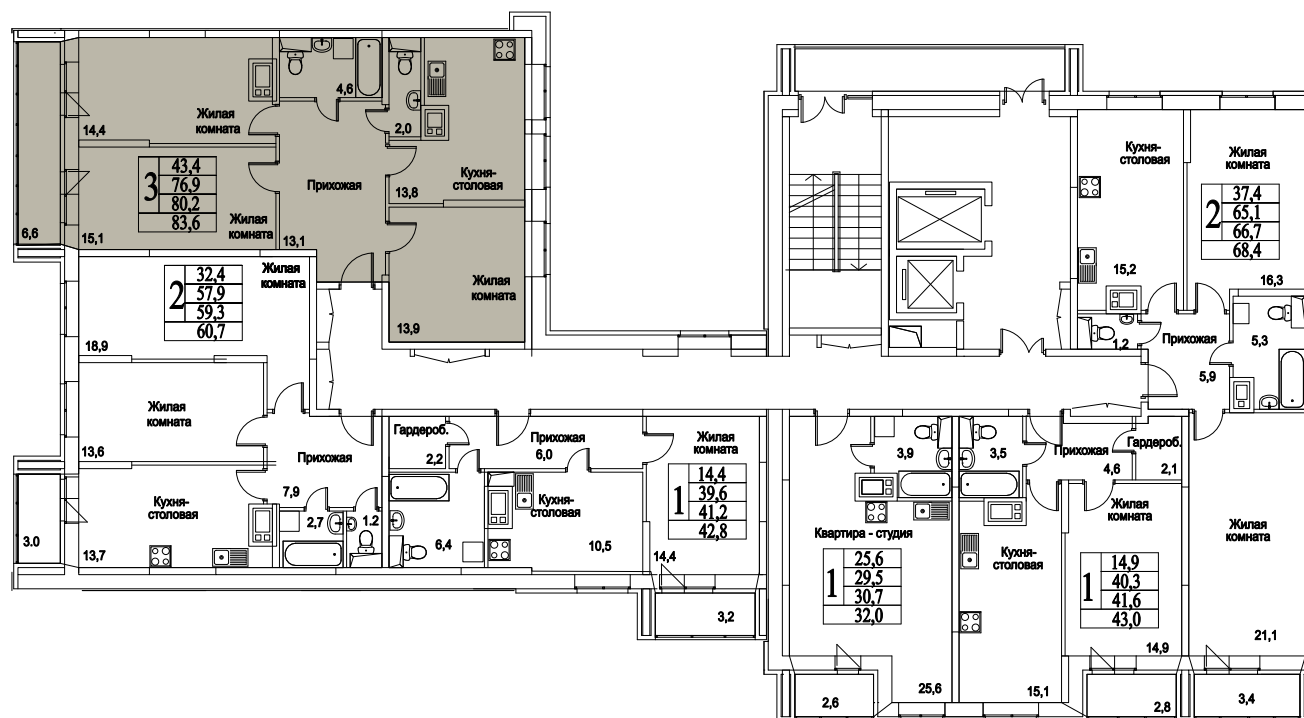

корпус

3

КОМНАТЫ

89,2

ПЛОЩАДЬ М<sup>2</sup>

7 582 000

СТОИМОСТЬ, РУБ.

Московская область, г. Видное, ул. Олимпийская

+7 (495) 777-17-19

ЖК Битцевские Холмы -  
Студии, Однокомнатные, Двухкомнатные,  
Трехкомнатные

корпус

ЖИЛОЙ КОМПЛЕКС  
• БИТЦЕВСКИЕ •  
ХОЛМЫ

3

КОМНАТЫ

89,2

ПЛОЩАДЬ М<sup>2</sup>