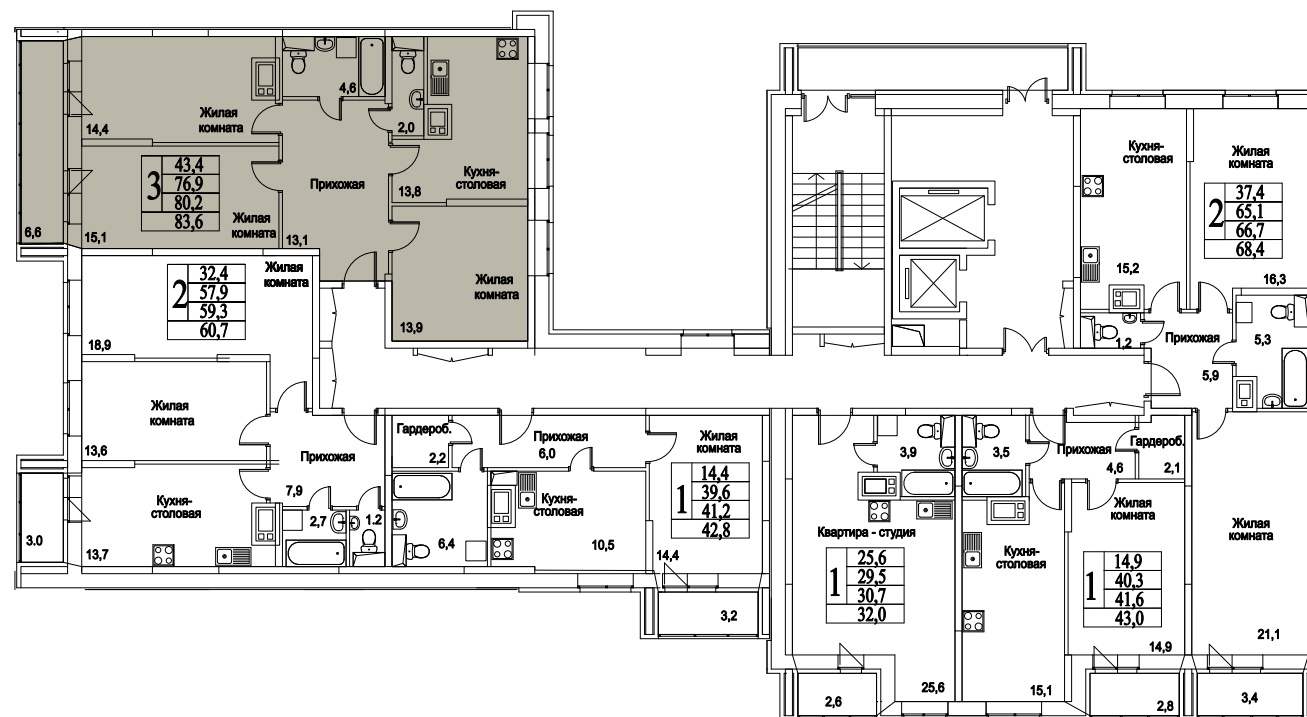

ЖИЛОЙ КОМПЛЕКС
• БИТЦЕВСКИЕ
ХОЛМЫ •

3

КОМНАТЫ

89,2

ПЛОЩАДЬ М²

7 582 000

СТОИМОСТЬ, РУБ.

Московская область, г. Видное, ул. Олимпийская