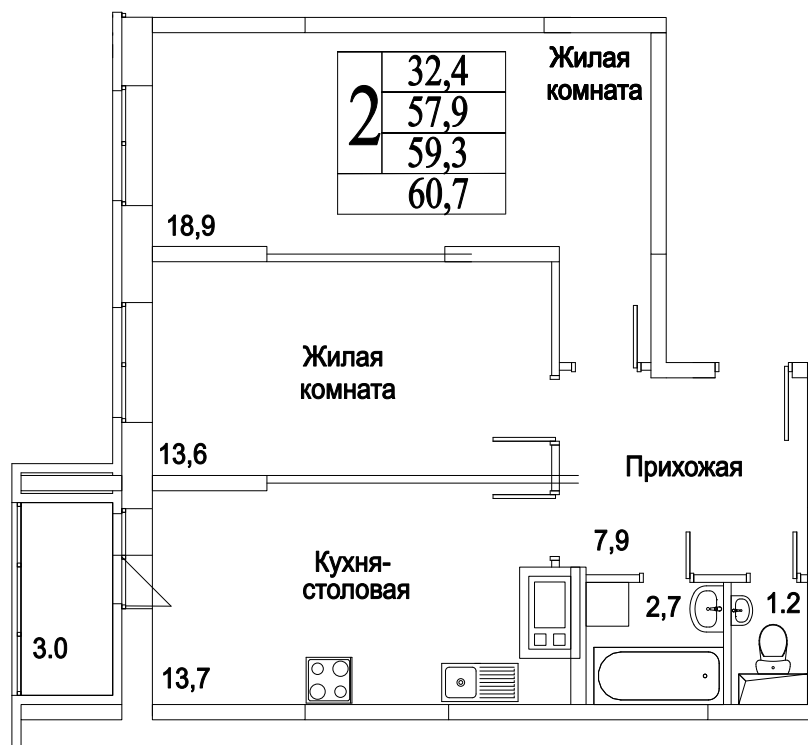

корпус

Московская область, г. Видное, ул. Олимпийская

+7(495)970-18-32

ЖК Битцевские Холмы - жк в видном.

2
КОМНАТЫ

65,8
ПЛОЩАДЬ М²

6 316 800
СТОИМОСТЬ, РУБ.

корпус

ЖИЛОЙ КОМПЛЕКС
• БИТЦЕВСКИЕ
ХОЛМЫ •

Московская область, г. Видное, ул. Олимпийская

+7(495)970-18-32

ЖК Битцевские Холмы - ЖК в Видном.

2
КОМНАТЫ

65,8
ПЛОЩАДЬ М²

6 316 800
СТОИМОСТЬ, РУБ.