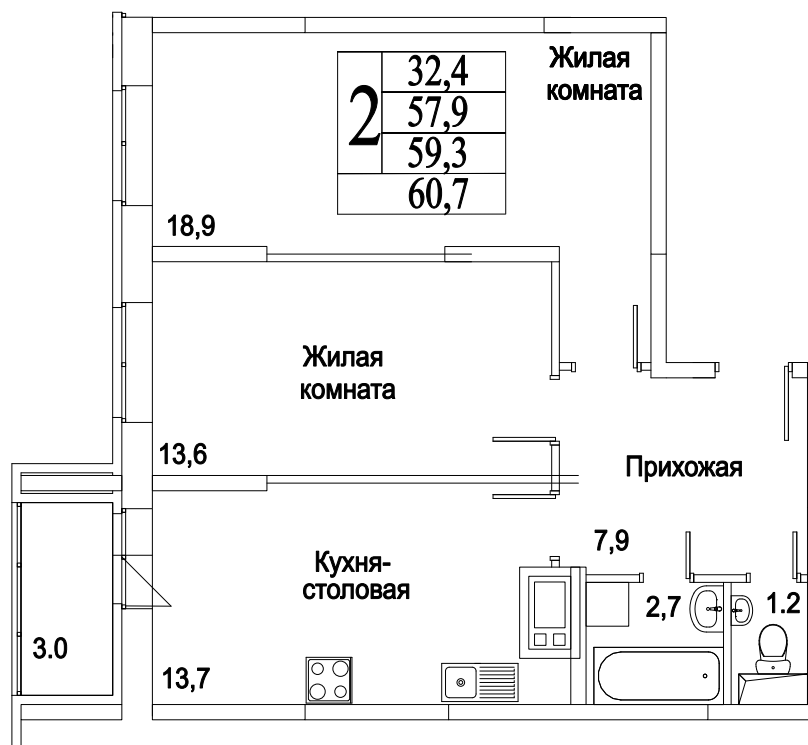

корпус

2

КОМНАТЫ

65,8

ПЛОЩАДЬ М²

6 316 800

СТОИМОСТЬ, РУБ.

Московская область, г. Видное, ул. Олимпийская

+7 (495) 777-17-19

ЖК Битцевские Холмы -

Студии, Однокомнатные, Двухкомнатные,
Трехкомнатные

корпус

ЖИЛОЙ КОМПЛЕКС
• БИТЦЕВСКИЕ
ХОЛМЫ •

2

КОМНАТЫ

65,8