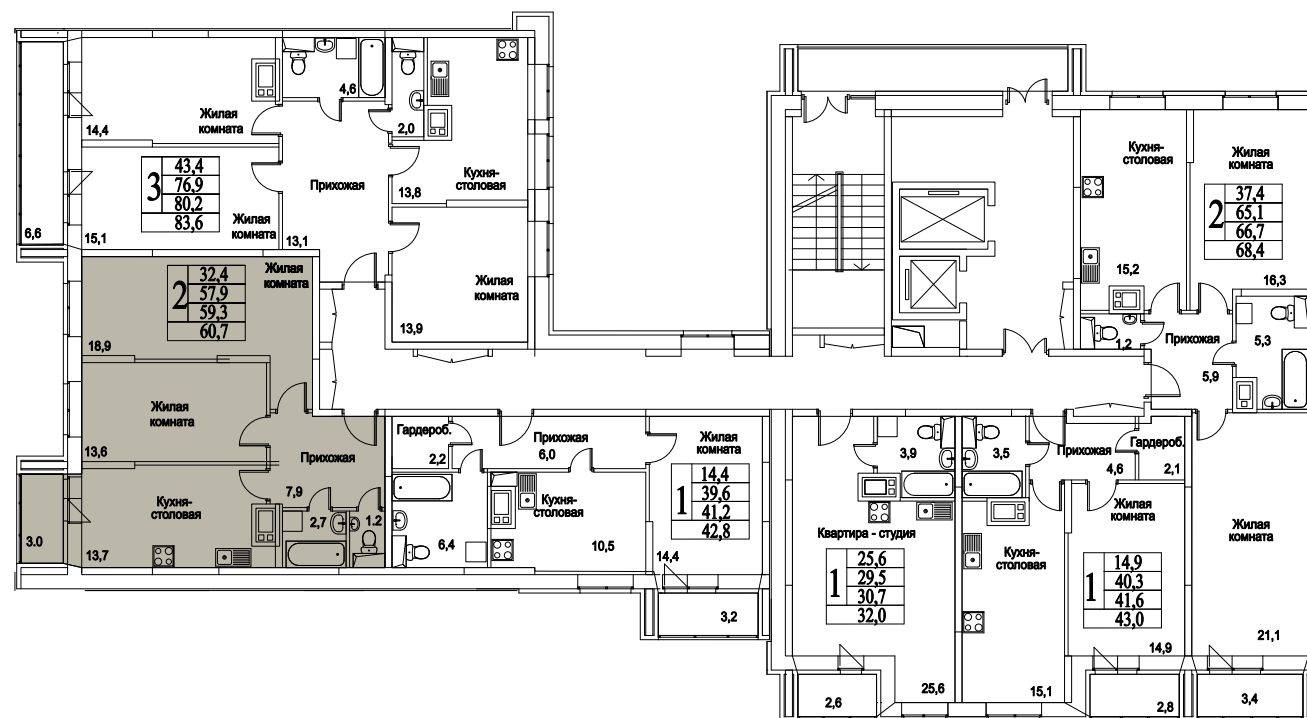

Московская область, г. Видное, ул. Олимпийская

+7(495)970-18-32

ЖК Битцевские Холмы - ЖК в Видном.

2
КОМНАТЫ

65,8
ПЛОЩАДЬ М²

6 316 800
СТОИМОСТЬ, РУБ.