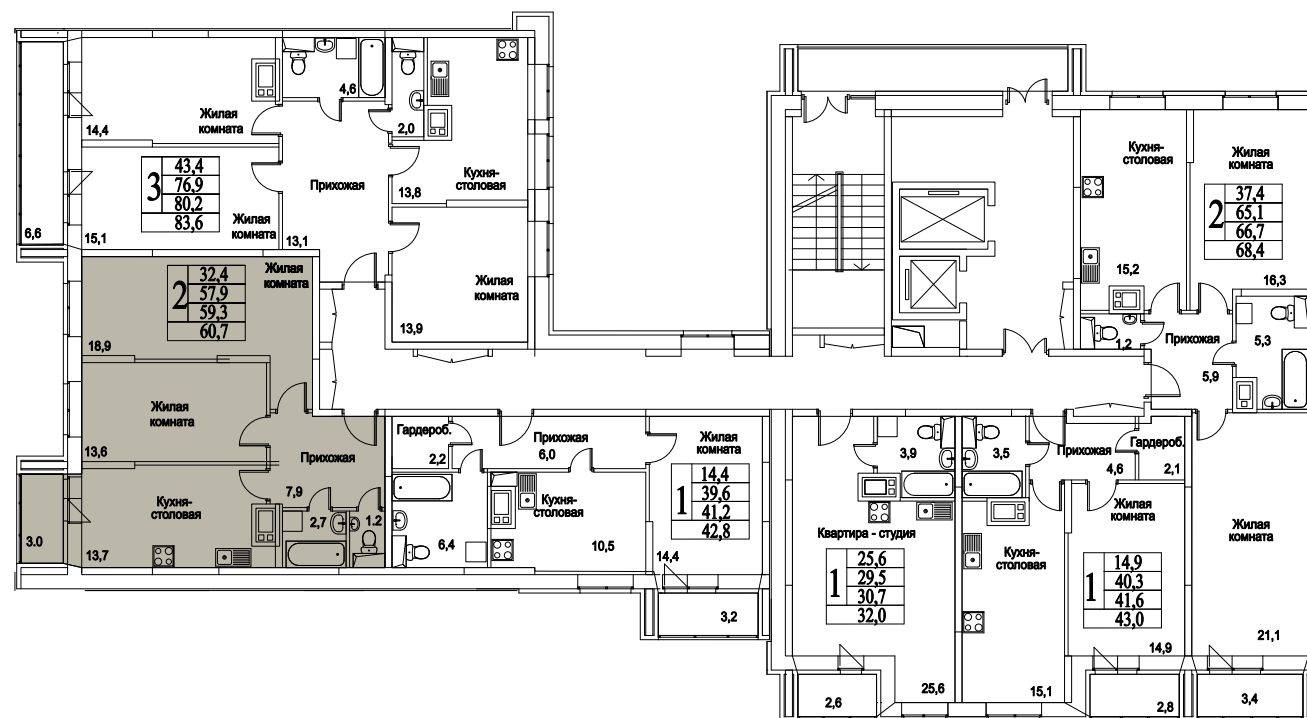

корпус

Московская область, г. Видное, ул. Олимпийская

+7(495)970-18-32

ЖК Битцевские Холмы - 2 комнатные квартиры в видном.

2
КОМНАТЫ

65,8
ПЛОЩАДЬ М²

0
СТОИМОСТЬ, РУБ.

корпус

ЖИЛОЙ КОМПЛЕКС
• БИТЦЕВСКИЕ
ХОЛМЫ •

2

КОМНАТЫ

65,8

ПЛОЩАДЬ М²

0

СТОИМОСТЬ, РУБ.

Московская область, г. Видное, ул. Олимпийская