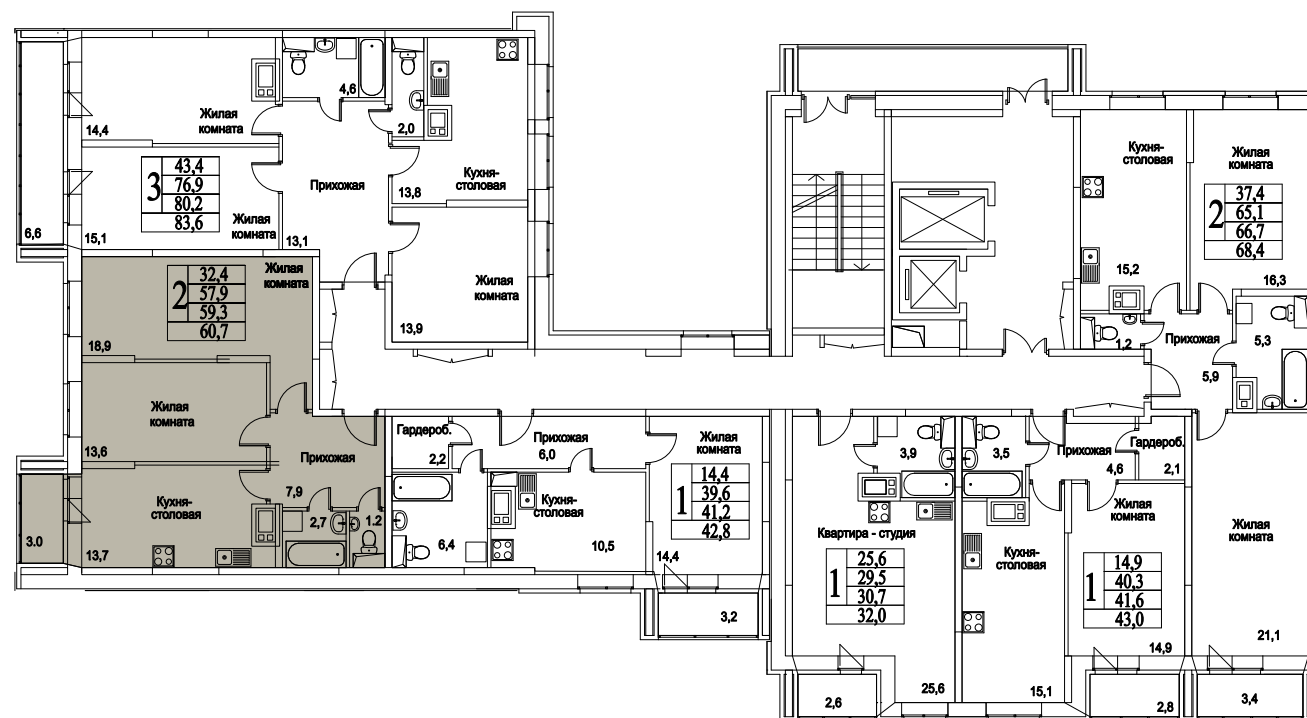

корпус

2

КОМНАТЫ

65,8

ПЛОЩАДЬ М²

6 316 800

СТОИМОСТЬ, РУБ.

Московская область, г. Видное, ул. Олимпийская

+7 (495) 777-17-19

ЖК Битцевские Холмы -

Студии, Однокомнатные, Двухкомнатные,
Трехкомнатные

корпус

ЖИЛОЙ КОМПЛЕКС
• БИТЦЕВСКИЕ
ХОЛМЫ •

2

КОМНАТЫ

65,8