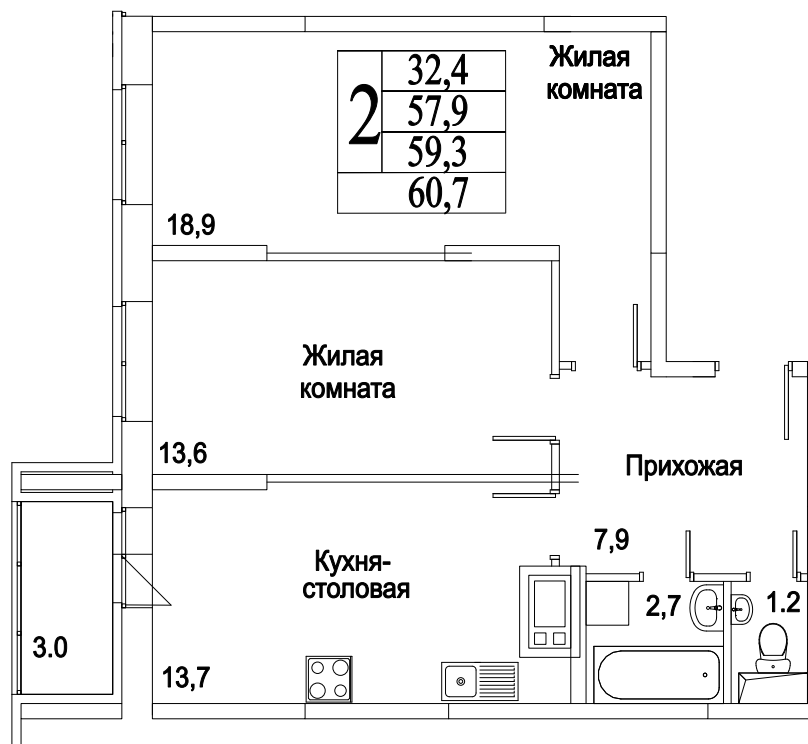

корпус

Московская область, г. Видное, ул. Олимпийская

+7(495)970-18-32

ЖК Битцевские Холмы - трехкомнатная квартира в ВИДНОМ.

2  
КОМНАТЫ

65,8  
ПЛОЩАДЬ М<sup>2</sup>

6 316 800  
СТОИМОСТЬ, РУБ.

корпус

ЖИЛОЙ КОМПЛЕКС  
• БИТЦЕВСКИЕ  
ХОЛМЫ •

2

КОМНАТЫ

65,8

ПЛОЩАДЬ М<sup>2</sup>

6 316 800

СТОИМОСТЬ, РУБ.

Московская область, г. Видное, ул. Олимпийская