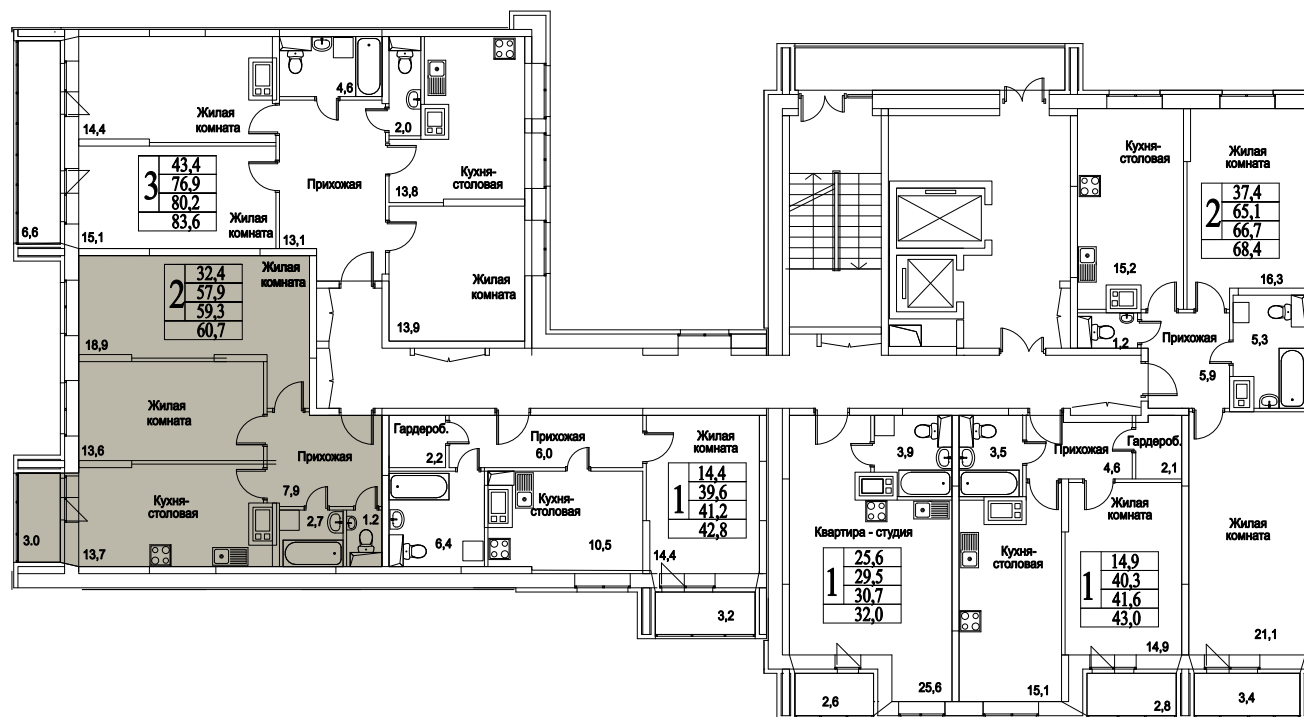

корпус

Московская область, г. Видное, ул. Олимпийская

+7(495)970-18-32

ЖК Битцевские Холмы - трехкомнатная квартира в ВИДНОМ.

2  
КОМНАТЫ

65,8  
ПЛОЩАДЬ М<sup>2</sup>

6 316 800  
СТОИМОСТЬ, РУБ.

корпус

ЖИЛОЙ КОМПЛЕКС  
• БИТЦЕВСКИЕ  
ХОЛМЫ •

2

КОМНАТЫ

65,8

ПЛОЩАДЬ М<sup>2</sup>

6 316 800

СТОИМОСТЬ, РУБ.

Московская область, г. Видное, ул. Олимпийская