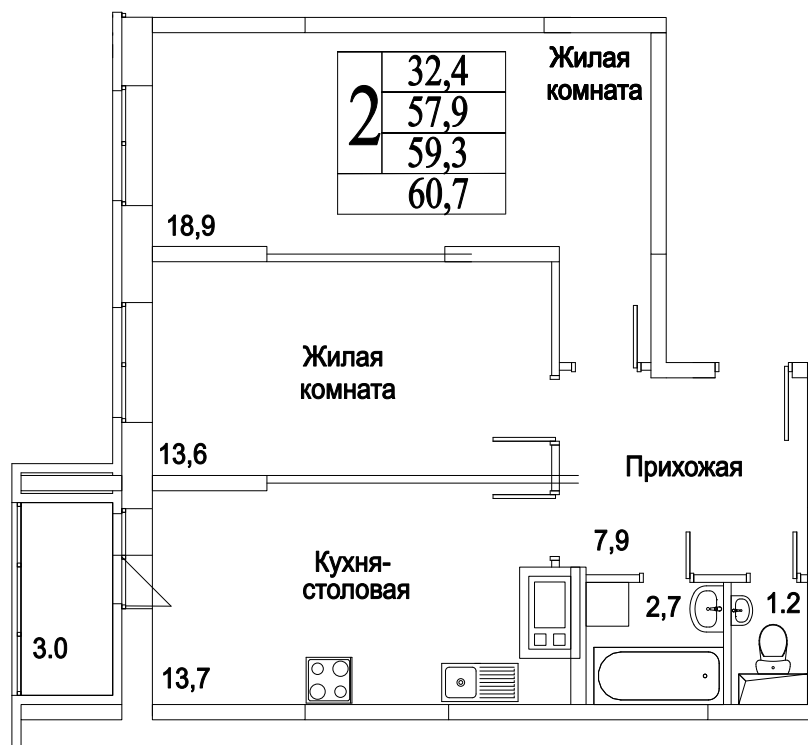

корпус

Московская область, г. Видное, ул. Олимпийская

+7(495)970-18-32

ЖК Битцевские Холмы - квартиры в расторгнуто новостройки.

2
КОМНАТЫ

65,8
ПЛОЩАДЬ М²

0
СТОИМОСТЬ, РУБ.

корпус

ЖИЛОЙ КОМПЛЕКС
• БИТЦЕВСКИЕ
ХОЛМЫ •

Московская область, г. Видное, ул. Олимпийская

+7(495)970-18-32

ЖК Битцевские Холмы - квартиры в расторгнуто новостройки.

2
КОМНАТЫ

65,8
ПЛОЩАДЬ М²

0
СТОИМОСТЬ, РУБ.