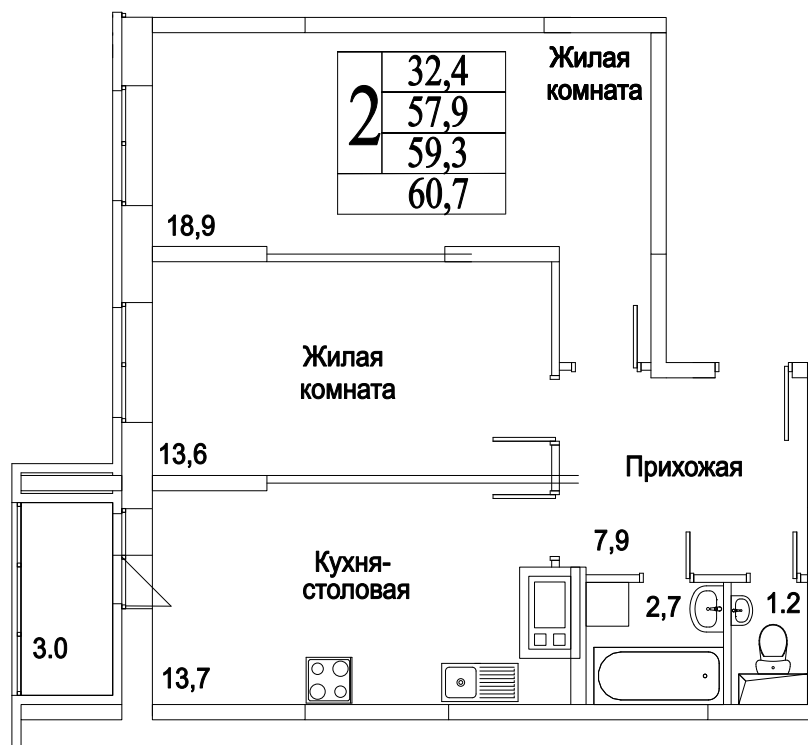

корпус

Московская область, г. Видное, ул. Олимпийская

+7(495)970-18-32

ЖК Битцевские Холмы - 2 комнатные квартиры в видном.

2
КОМНАТЫ

65,8
ПЛОЩАДЬ М²

0
СТОИМОСТЬ, РУБ.

корпус

ЖИЛОЙ КОМПЛЕКС
• БИТЦЕВСКИЕ
ХОЛМЫ •

2

КОМНАТЫ

65,8

ПЛОЩАДЬ М²

0

СТОИМОСТЬ, РУБ.

Московская область, г. Видное, ул. Олимпийская