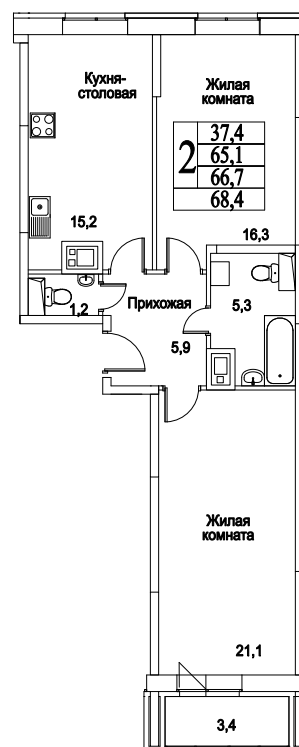

корпус

Московская область, г. Видное, ул. Олимпийская

+7(495)970-18-32

ЖК Битцевские Холмы - квартиры в расторгуюево.

2  
КОМНАТЫ

74,6  
ПЛОЩАДЬ М<sup>2</sup>

0  
СТОИМОСТЬ, РУБ.

корпус

ЖИЛОЙ КОМПЛЕКС  
• БИТЦЕВСКИЕ  
ХОЛМЫ •

2

КОМНАТЫ

74,6

ПЛОЩАДЬ М<sup>2</sup>

0

СТОИМОСТЬ, РУБ.

Московская область, г. Видное, ул. Олимпийская