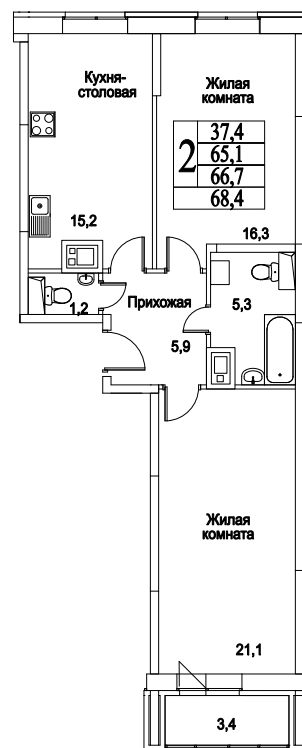

корпус

Московская область, г. Видное, ул. Олимпийская

+7 (495) 777-17-19

ЖК Битцевские Холмы -
Студии, Однокомнатные, Двухкомнатные,
Трехкомнатные

2
КОМНАТЫ

74,6
ПЛОЩАДЬ М²

7 012 400
СТОИМОСТЬ, РУБ.