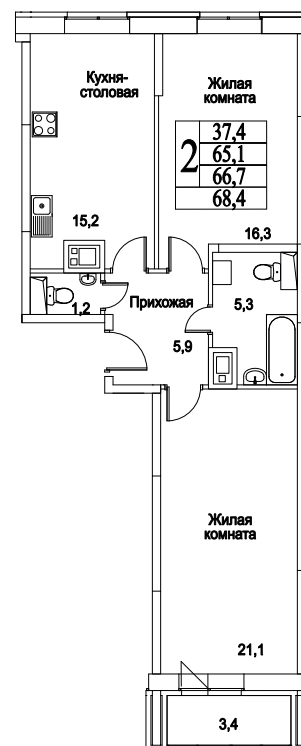

корпус

Московская область, г. Видное, ул. Олимпийская

+7(495)970-18-32

ЖК Битцевские Холмы - квартиры в видном.

2
КОМНАТЫ

74,6
ПЛОЩАДЬ М²

0
СТОИМОСТЬ, РУБ.

корпус

ЖИЛОЙ КОМПЛЕКС
• БИТЦЕВСКИЕ
ХОЛМЫ •

2

КОМНАТЫ

74,6

ПЛОЩАДЬ М²

0

СТОИМОСТЬ, РУБ.

Московская область, г. Видное, ул. Олимпийская