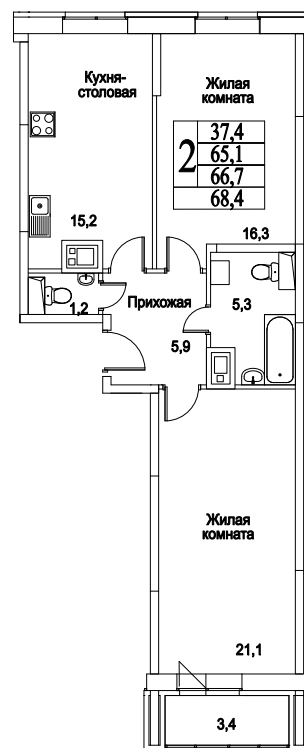

корпус

Московская область, г. Видное, ул. Олимпийская

+7(495)970-18-32

ЖК Битцевские Холмы - новостройки в расторгнуто от застройщика.

2
КОМНАТЫ

74,6
ПЛОЩАДЬ М²

7 012 400
СТОИМОСТЬ, РУБ.

корпус