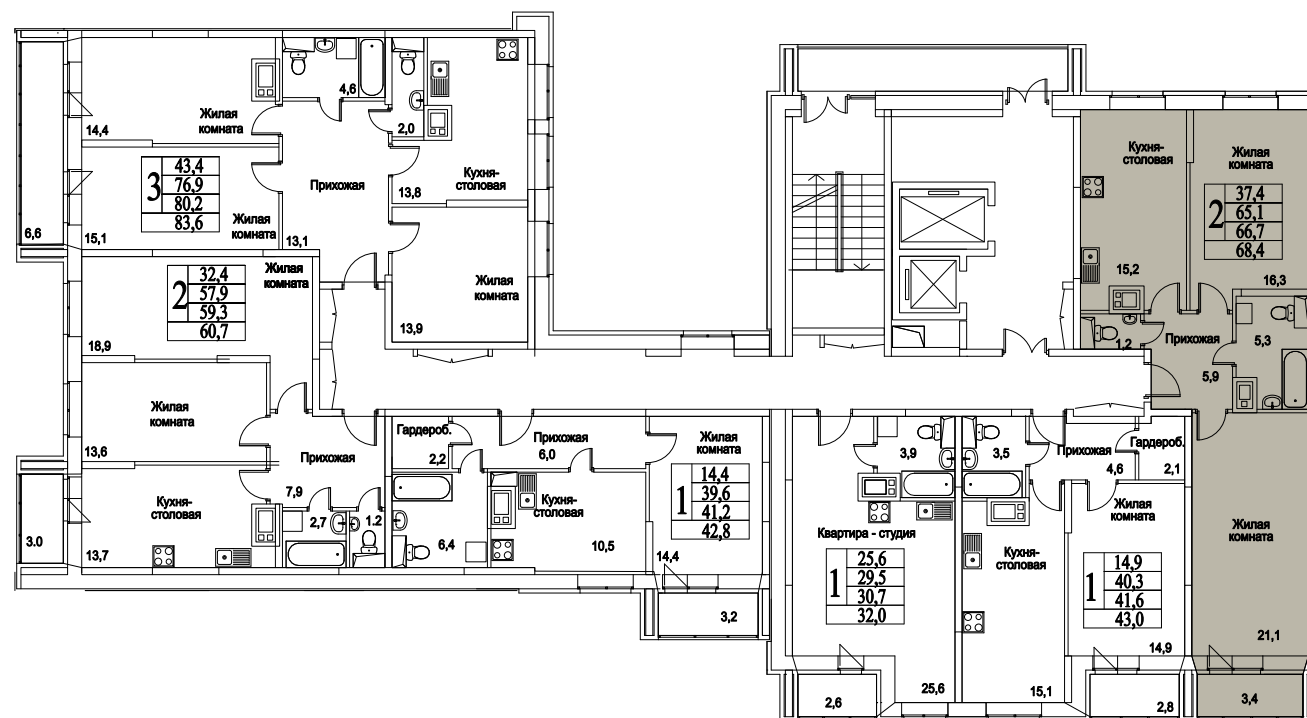

корпус

Московская область, г. Видное, ул. Олимпийская

+7(495)970-18-32

ЖК Битцевские Холмы - квартиры в видном.

2
КОМНАТЫ

74,6
ПЛОЩАДЬ М²

0
СТОИМОСТЬ, РУБ.

корпус

ЖИЛОЙ КОМПЛЕКС
• БИТЦЕВСКИЕ
ХОЛМЫ •

2

КОМНАТЫ

74,6

ПЛОЩАДЬ М²

0

СТОИМОСТЬ, РУБ.

Московская область, г. Видное, ул. Олимпийская