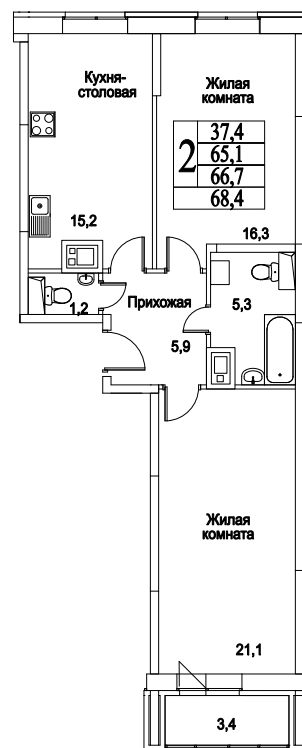

корпус

Московская область, г. Видное, ул. Олимпийская
+7(495)970-18-32

ЖК Битцевские Холмы - квартиры в расторгуюево.

2
КОМНАТЫ

74,6
ПЛОЩАДЬ М²

7 012 400
СТОИМОСТЬ, РУБ.

корпус

ЖИЛОЙ КОМПЛЕКС
• БИТЦЕВСКИЕ
ХОЛМЫ •

Московская область, г. Видное, ул. Олимпийская

+7(495)970-18-32

ЖК Битцевские Холмы - квартиры в расторгуюево.

2
КОМНАТЫ

74,6
ПЛОЩАДЬ М²

7 012 400
СТОИМОСТЬ, РУБ.