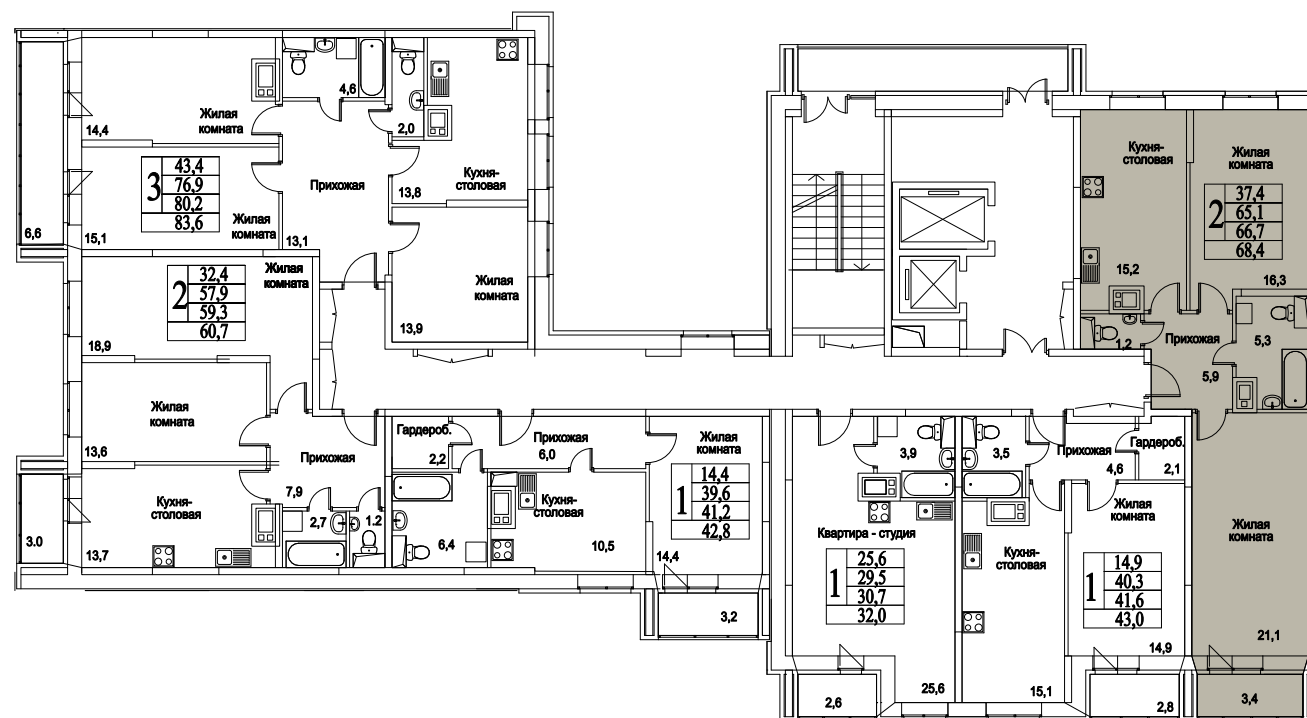

корпус

Московская область, г. Видное, ул. Олимпийская

+7(495)970-18-32

ЖК Битцевские Холмы - квартиры в расторгуюево.

2  
КОМНАТЫ

74,6  
ПЛОЩАДЬ М<sup>2</sup>

0  
СТОИМОСТЬ, РУБ.

корпус

ЖИЛОЙ КОМПЛЕКС  
• БИТЦЕВСКИЕ  
ХОЛМЫ •

2

КОМНАТЫ

74,6

ПЛОЩАДЬ М<sup>2</sup>

0

СТОИМОСТЬ, РУБ.

Московская область, г. Видное, ул. Олимпийская