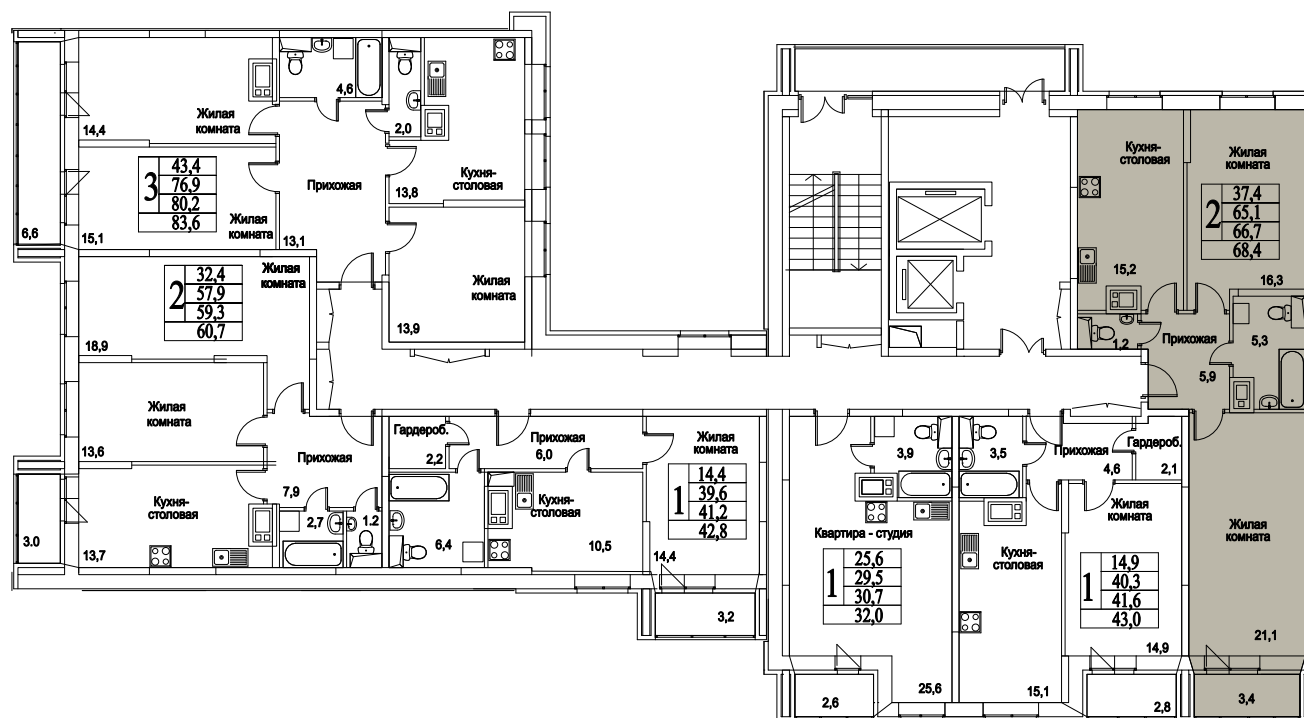

корпус

Московская область, г. Видное, ул. Олимпийская
+7(495)970-18-32

ЖК Битцевские Холмы - квартиры в расторгуюево.

2
КОМНАТЫ

74,6
ПЛОЩАДЬ М²

7 012 400
СТОИМОСТЬ, РУБ.

корпус

ЖИЛОЙ КОМПЛЕКС
• БИТЦЕВСКИЕ
ХОЛМЫ •