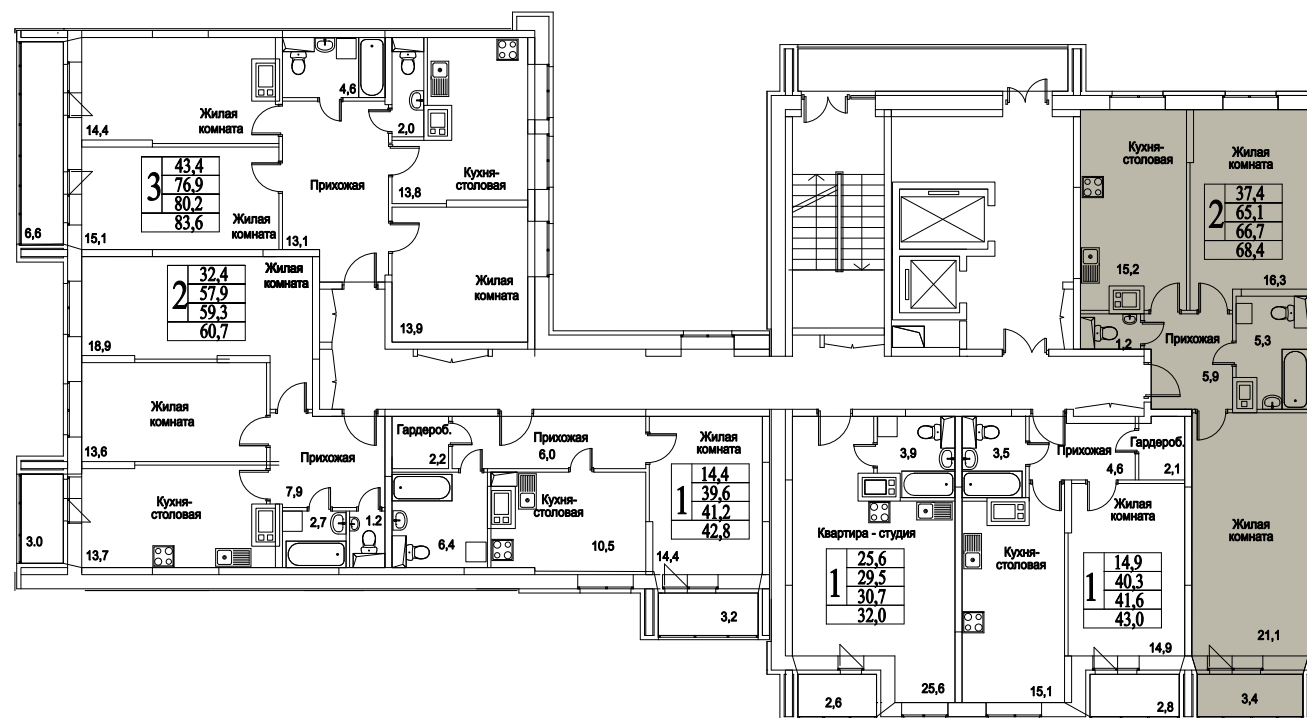

Московская область, г. Видное, ул. Олимпийская

+7(495)970-18-32

ЖК Битцевские Холмы - новостройки в расторгнуто от застройщика.

2

КОМНАТЫ

74,6

ПЛОЩАДЬ М²

7 012 400

СТОИМОСТЬ, РУБ.