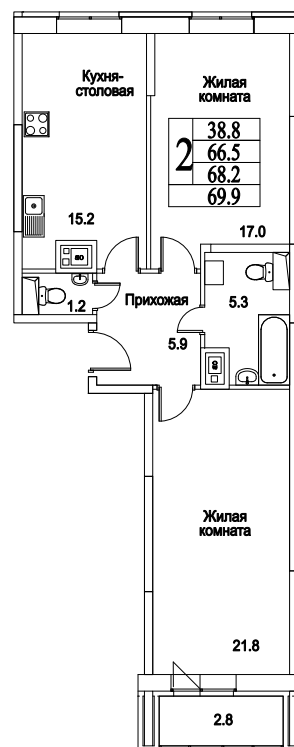

корпус

Московская область, г. Видное, ул. Олимпийская

+7(495)970-18-32

ЖК Битцевские Холмы - новые квартиры в видном.

2
КОМНАТЫ

76,3
ПЛОЩАДЬ М²

0
СТОИМОСТЬ, РУБ.

корпус

ЖИЛОЙ КОМПЛЕКС
• БИТЦЕВСКИЕ
ХОЛМЫ •

2

КОМНАТЫ

76,3

ПЛОЩАДЬ М²

0

СТОИМОСТЬ, РУБ.

Московская область, г. Видное, ул. Олимпийская