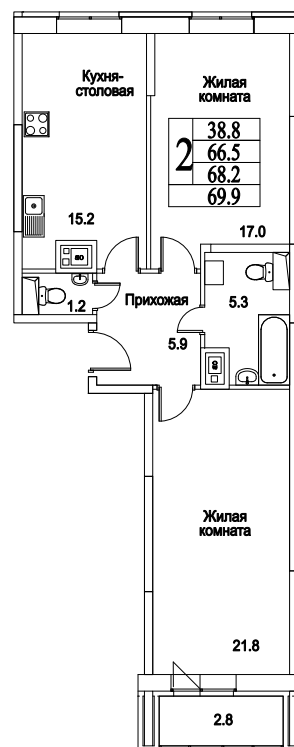

корпус

Московская область, г. Видное, ул. Олимпийская

+7 (495) 777-17-19

ЖК Битцевские Холмы -
Студии, Однокомнатные, Двухкомнатные,
Трехкомнатные

2
КОМНАТЫ

76,3
ПЛОЩАДЬ М²

7 019 600
СТОИМОСТЬ, РУБ.