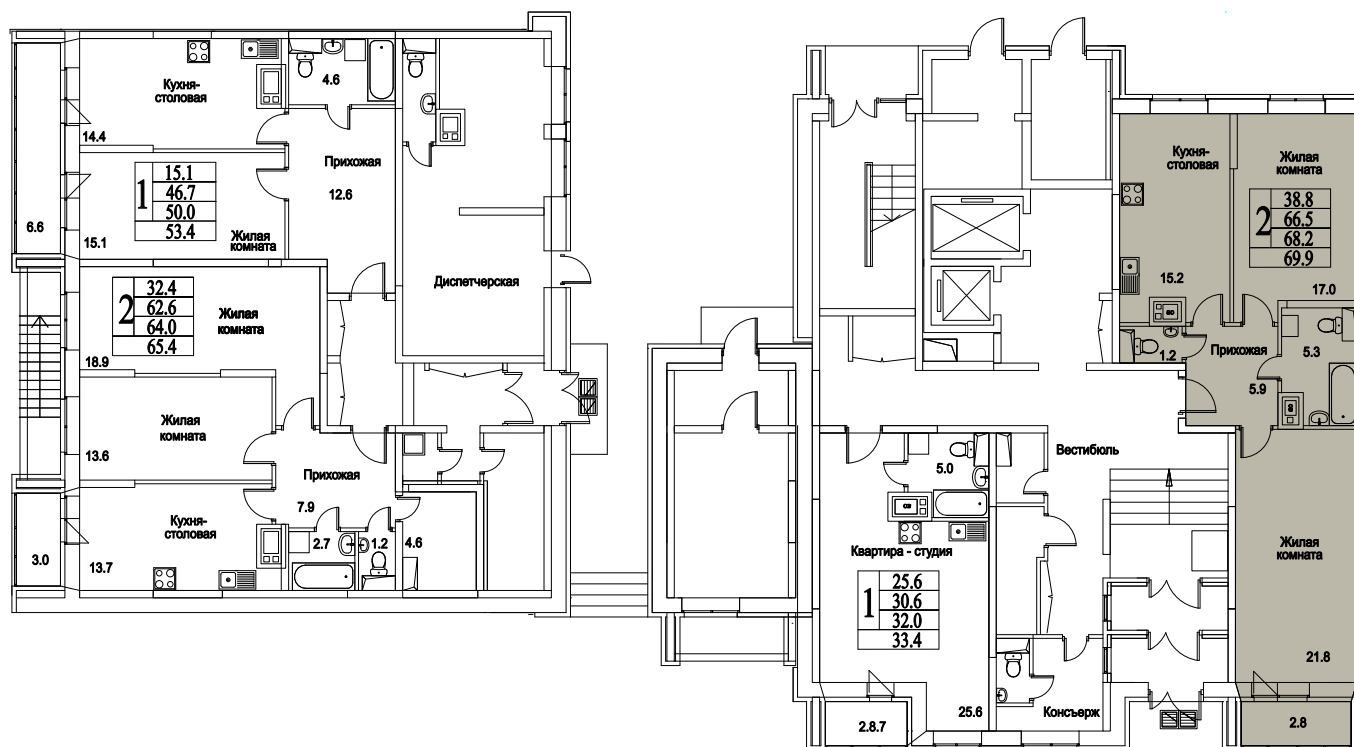

корпус

Московская область, г. Видное, ул. Олимпийская

+7(495)970-18-32

ЖК Битцевские Холмы - новые квартиры в видном.

2
КОМНАТЫ

76,3
ПЛОЩАДЬ М²

0
СТОИМОСТЬ, РУБ.

корпус

ЖИЛОЙ КОМПЛЕКС
• БИТЦЕВСКИЕ
ХОЛМЫ •

2

КОМНАТЫ

76,3

ПЛОЩАДЬ М²

0

СТОИМОСТЬ, РУБ.

Московская область, г. Видное, ул. Олимпийская