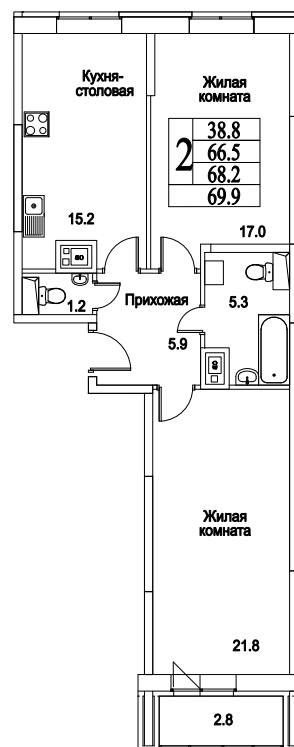

корпус

Московская область, г. Видное, ул. Олимпийская

+7(495)970-18-32

ЖК Битцевские Холмы - жк видное официальный сайт
цены.

2
КОМНАТЫ

76,3
ПЛОЩАДЬ М²

7 019 600
СТОИМОСТЬ, РУБ.

корпус

ЖИЛОЙ КОМПЛЕКС
• БИТЦЕВСКИЕ
ХОЛМЫ •

2

КОМНАТЫ

76,3

ПЛОЩАДЬ М²

7 019 600

СТОИМОСТЬ, РУБ.

Московская область, г. Видное, ул. Олимпийская