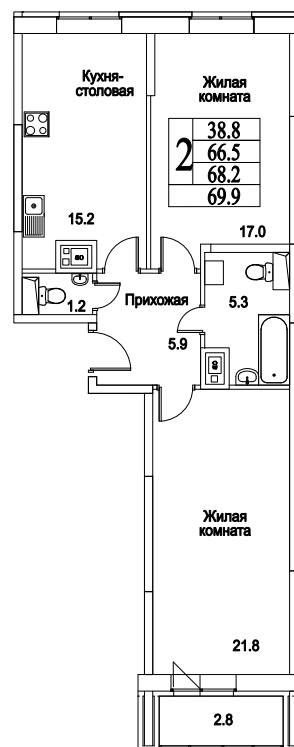

корпус

Московская область, г. Видное, ул. Олимпийская
+7(495)970-18-32

ЖК Битцевские Холмы - студия в видном.

2
КОМНАТЫ

76,3
ПЛОЩАДЬ М²

7 019 600
СТОИМОСТЬ, РУБ.