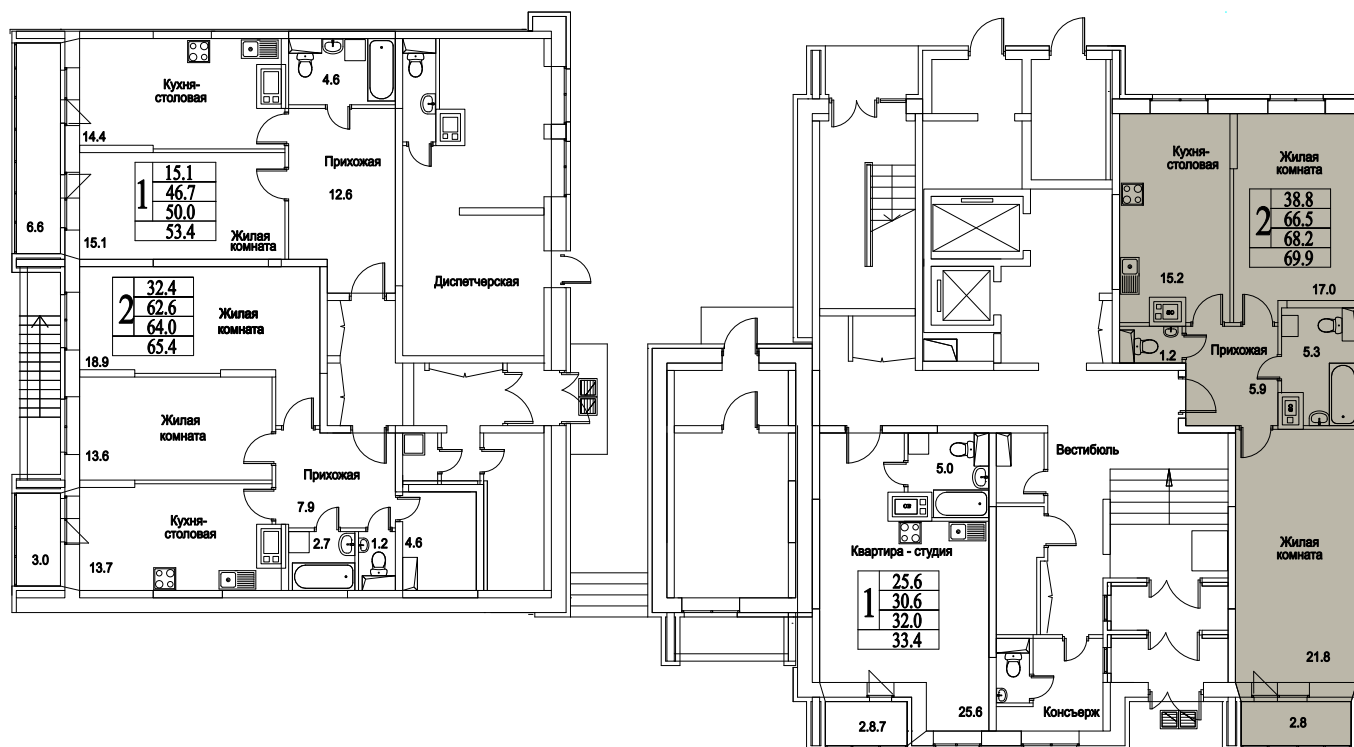

корпус

Московская область, г. Видное, ул. Олимпийская

+7(495)970-18-32

ЖК Битцевские Холмы - жк видное официальный сайт
цены.

2
КОМНАТЫ

76,3
ПЛОЩАДЬ М²

7 019 600
СТОИМОСТЬ, РУБ.

корпус

ЖИЛОЙ КОМПЛЕКС
• БИТЦЕВСКИЕ
ХОЛМЫ •

2

КОМНАТЫ

76,3

ПЛОЩАДЬ М²

7 019 600

СТОИМОСТЬ, РУБ.

Московская область, г. Видное, ул. Олимпийская