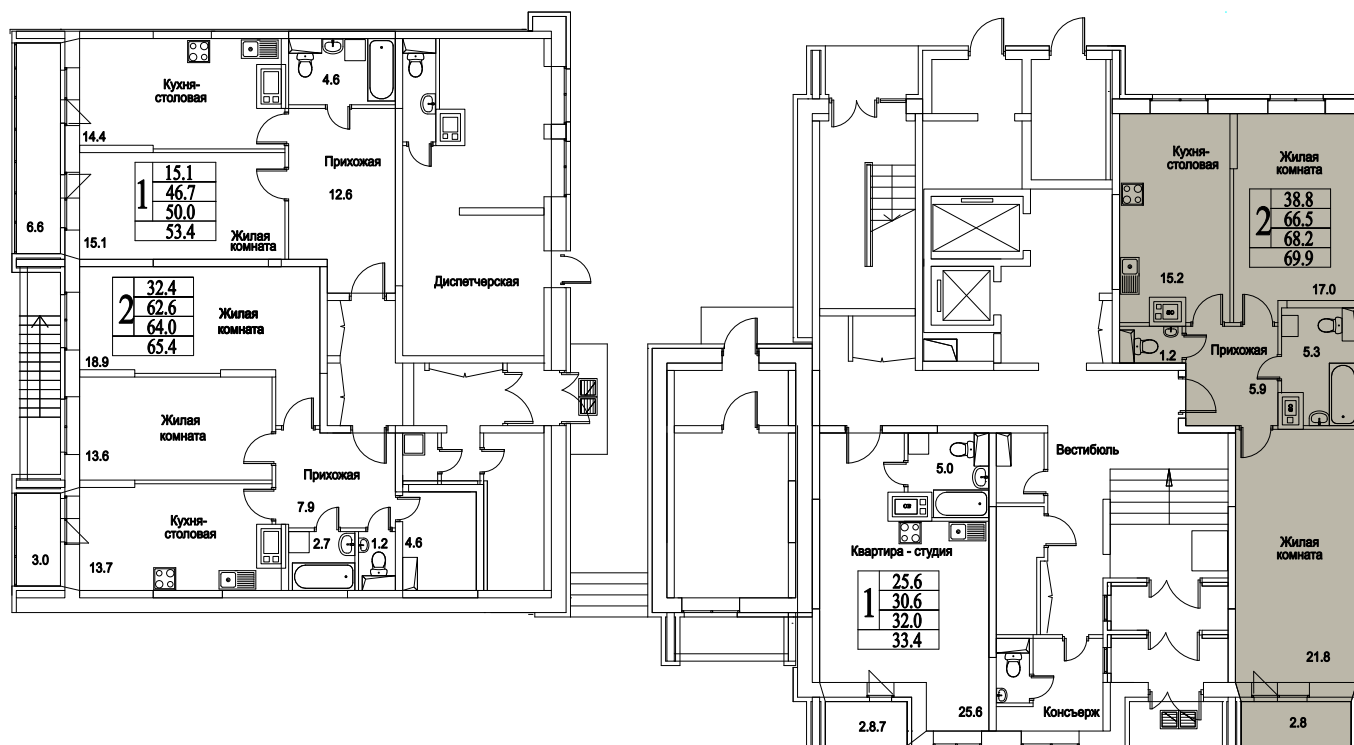

корпус

Московская область, г. Видное, ул. Олимпийская  
+7(495)970-18-32

ЖК Битцевские Холмы - военная ипотека видное.

2  
КОМНАТЫ

76,3  
ПЛОЩАДЬ М<sup>2</sup>

0  
СТОИМОСТЬ, РУБ.

корпус

ЖИЛОЙ КОМПЛЕКС  
• БИТЦЕВСКИЕ •  
ХОЛМЫ

2

КОМНАТЫ

76,3

ПЛОЩАДЬ М<sup>2</sup>

0

СТОИМОСТЬ, РУБ.

Московская область, г. Видное, ул. Олимпийская

+7(495)970-18-32