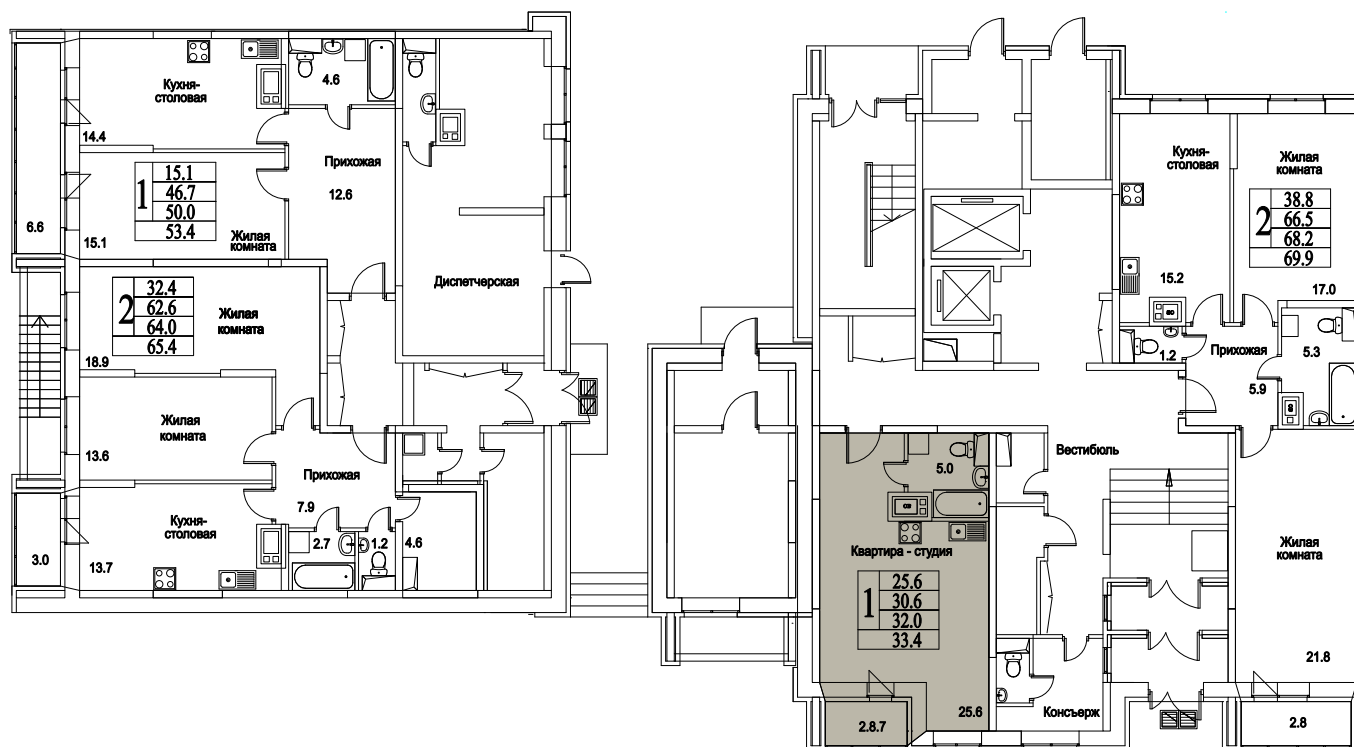

корпус

**СТУДИЯ**

**35,5**

ПЛОЩАДЬ М<sup>2</sup>

**3 869 500**

СТОИМОСТЬ, РУБ.

Московская область, г. Видное, ул. Олимпийская

+7(495)970-18-32

ЖК Битцевские Холмы - 2 х комнатные квартиры в  
ВИДНОМ.

корпус

ЖИЛОЙ КОМПЛЕКС  
• БИТЦЕВСКИЕ •  
ХОЛМЫ

СТУДИЯ

35,5

ПЛОЩАДЬ М<sup>2</sup>

3 869 500

СТОИМОСТЬ, РУБ.