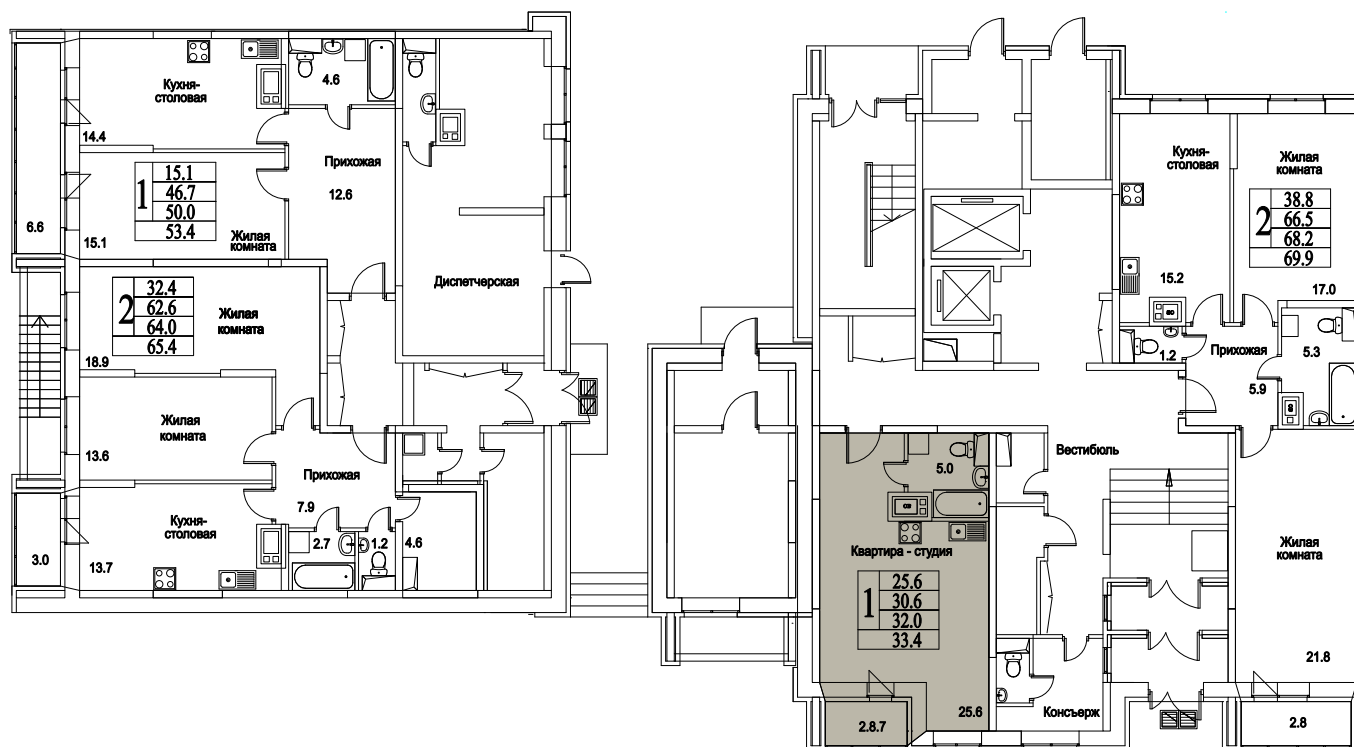

корпус

СТУДИЯ

35,5

ПЛОЩАДЬ М<sup>2</sup>

3 869 500

СТОИМОСТЬ, РУБ.

Московская область, г. Видное, ул. Олимпийская

+7(495)970-18-32

ЖК Битцевские Холмы - видное новостройки студии.

корпус

ЖИЛОЙ КОМПЛЕКС  
• БИТЦЕВСКИЕ  
ХОЛМЫ •

СТУДИЯ

35,5

ПЛОЩАДЬ М<sup>2</sup>

3 869 500

СТОИМОСТЬ, РУБ.