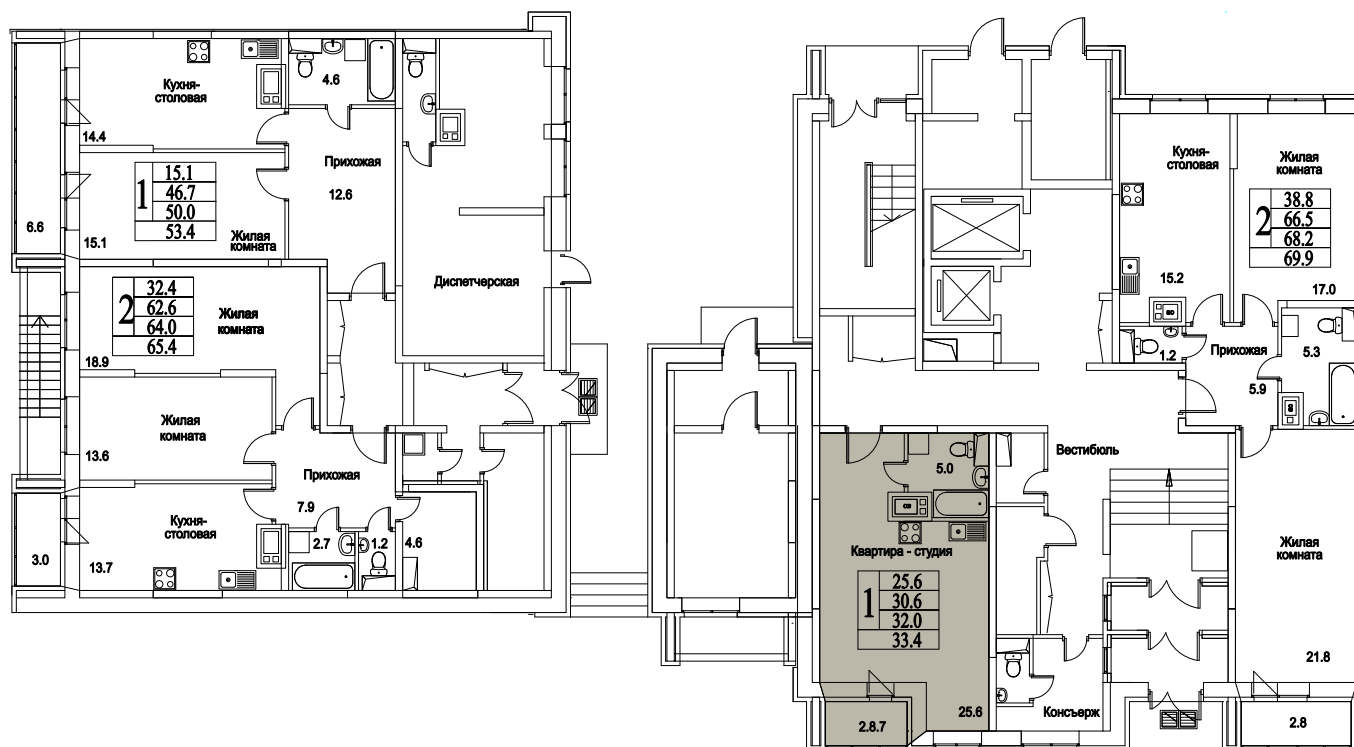

корпус

СТУДИЯ

35,5
ПЛОЩАДЬ М²

3 869 500
СТОИМОСТЬ, РУБ.

Московская область, г. Видное, ул. Олимпийская

+7(495)970-18-32

ЖК Битцевские Холмы - ипотека в видном.

корпус

ЖИЛОЙ КОМПЛЕКС
• БИТЦЕВСКИЕ
ХОЛМЫ •

СТУДИЯ

35,5

ПЛОЩАДЬ М²

3 869 500

СТОИМОСТЬ, РУБ.

Московская область, г. Видное, ул. Олимпийская

+7(495)970-18-32