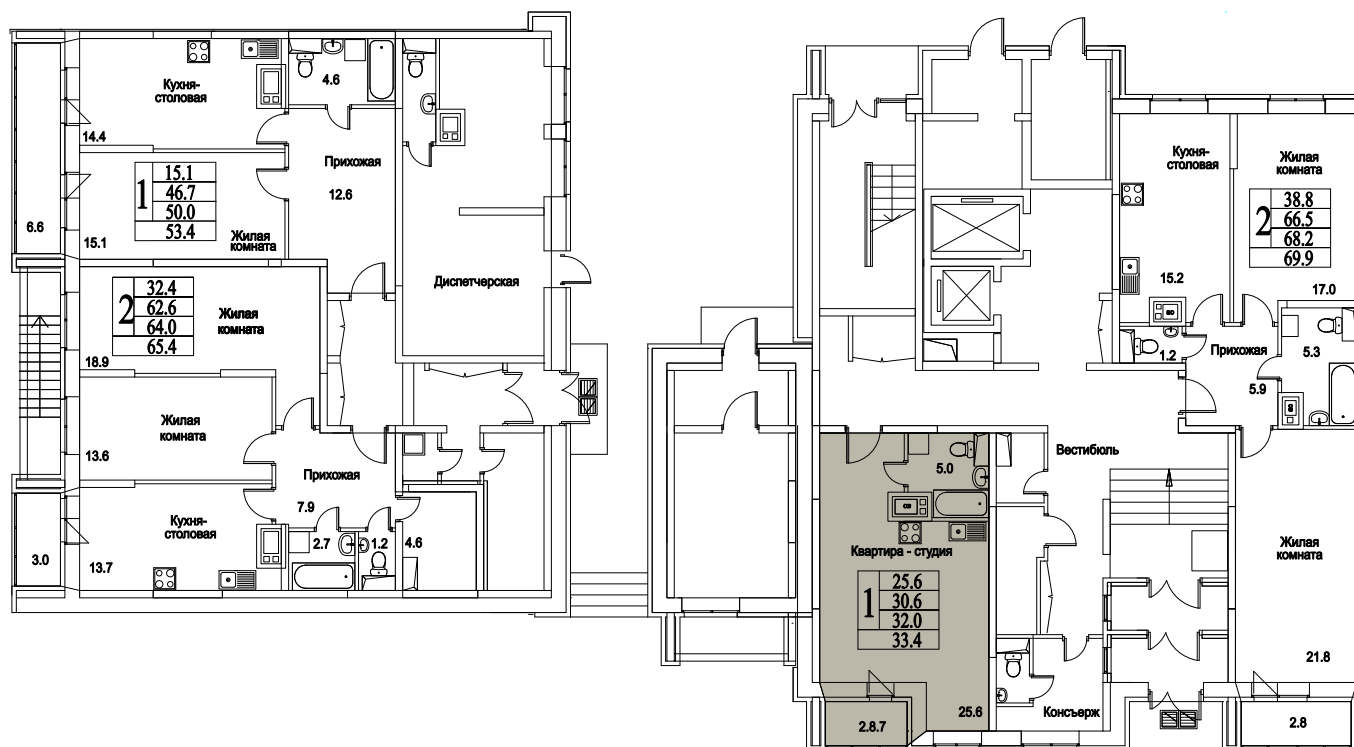

корпус

СТУДИЯ

35,5

ПЛОЩАДЬ М<sup>2</sup>

3 869 500

СТОИМОСТЬ, РУБ.

Московская область, г. Видное, ул. Олимпийская

+7 (495) 777-17-19

ЖК Битцевские Холмы -  
Студии, Однокомнатные, Двухкомнатные,  
Трехкомнатные

корпус

ЖИЛОЙ КОМПЛЕКС  
• БИТЦЕВСКИЕ  
ХОЛМЫ •

СТУДИЯ

35,5

ПЛОЩАДЬ М<sup>2</sup>

3 869 500

СТОИМОСТЬ, РУБ.