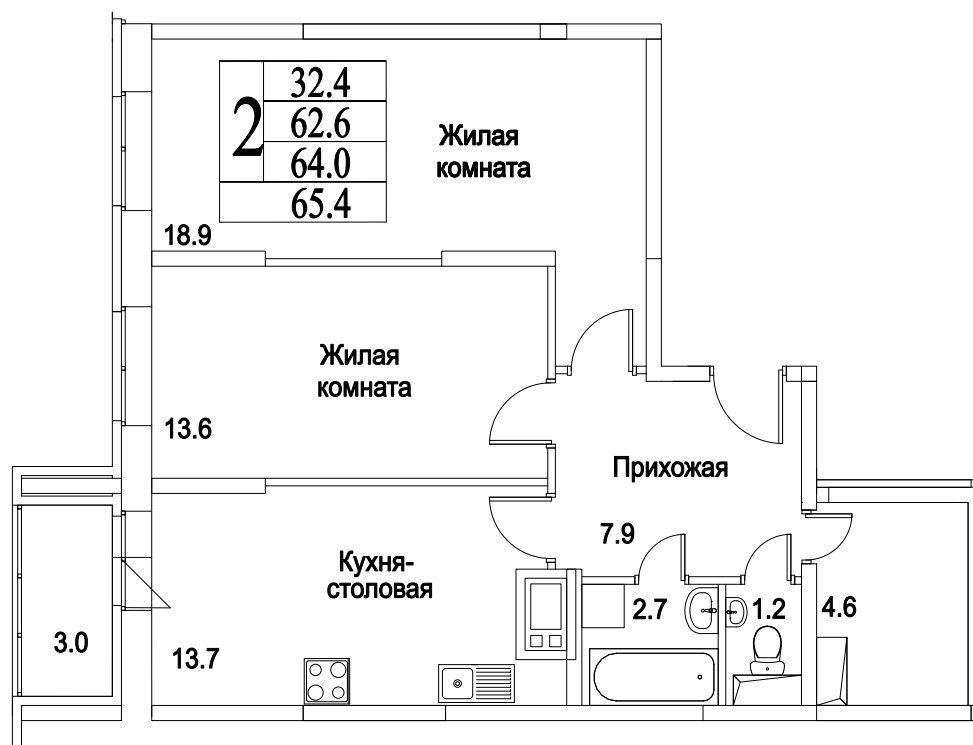

корпус

Московская область, г. Видное, ул. Олимпийская
+7(495)970-18-32

ЖК Битцевские Холмы - студия в г. Видное.

2
КОМНАТЫ

71,5
ПЛОЩАДЬ М²

0
СТОИМОСТЬ, РУБ.