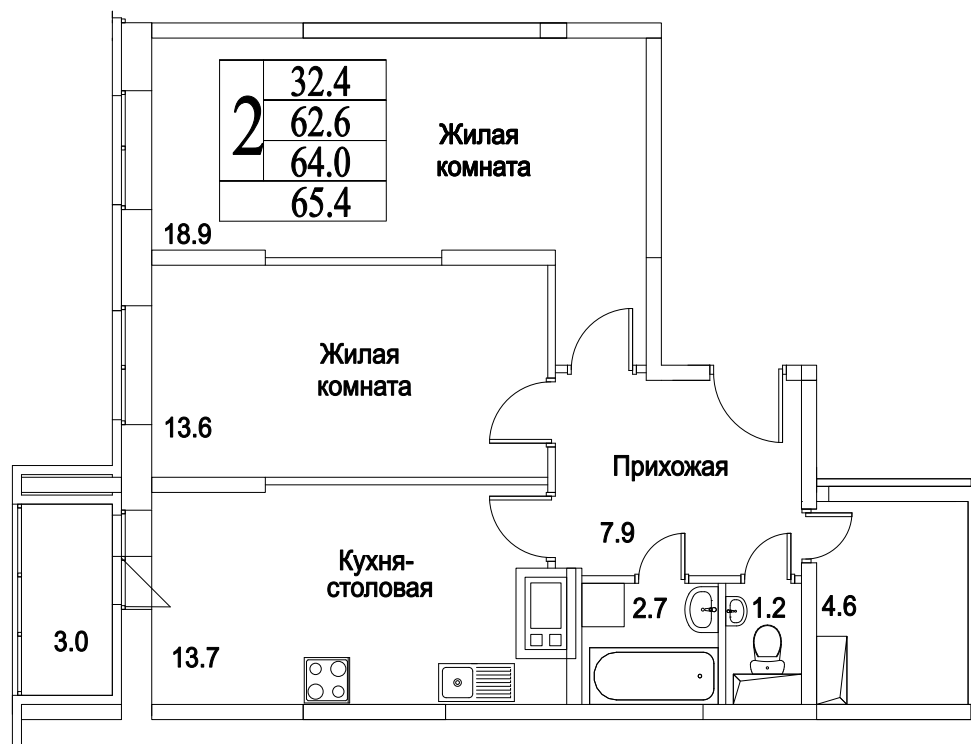

корпус

Московская область, г. Видное, ул. Олимпийская

+7(495)970-18-32

ЖК Битцевские Холмы - квартира в расторгую.

2
КОМНАТЫ

71,5
ПЛОЩАДЬ М²

6 578 000
СТОИМОСТЬ, РУБ.

корпус

ЖИЛОЙ КОМПЛЕКС
• БИТЦЕВСКИЕ
ХОЛМЫ

Московская область, г. Видное, ул. Олимпийская

+7(495)970-18-32

ЖК Битцевские Холмы - квартира в расторгую.

2
КОМНАТЫ

71,5
ПЛОЩАДЬ М²

6 578 000
СТОИМОСТЬ, РУБ.