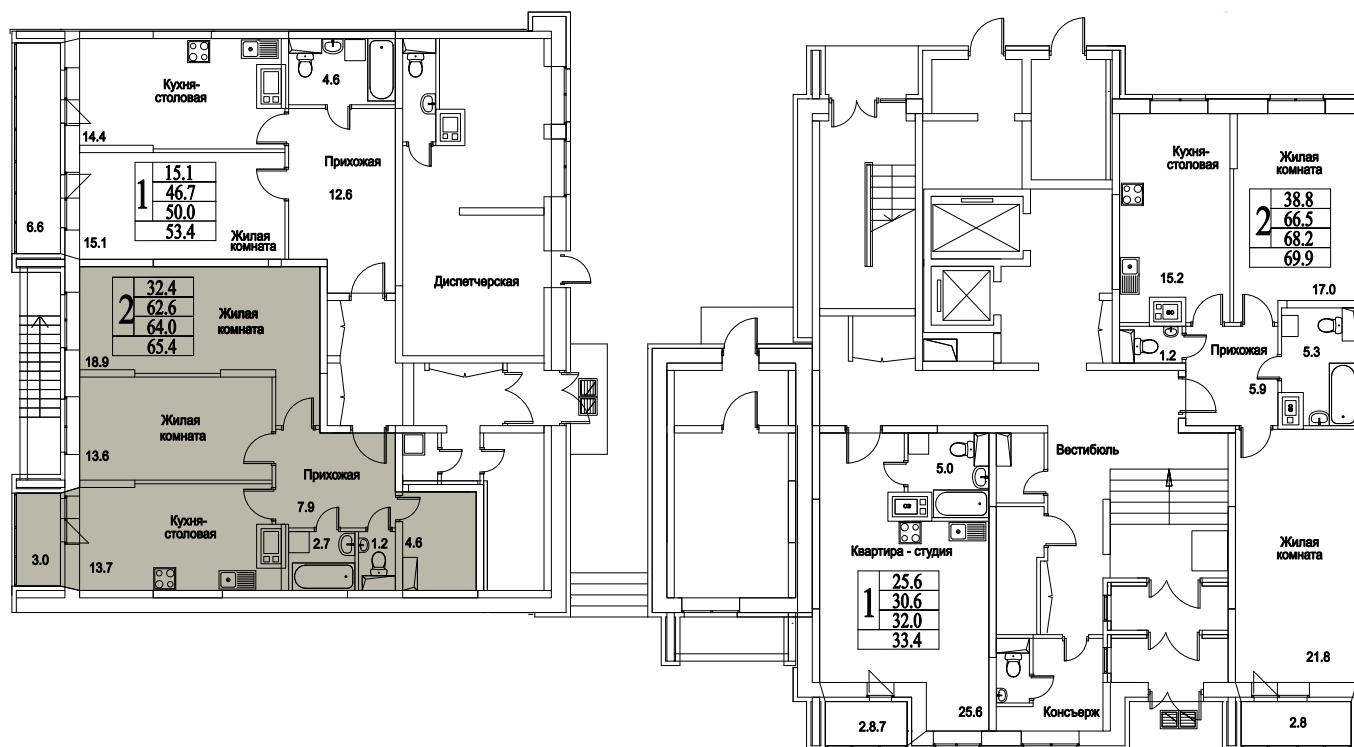

Московская область, г. Видное, ул. Олимпийская

+7(495)970-18-32

ЖК Битцевские Холмы - квартира в расторгую.

2
КОМНАТЫ

71,5
ПЛОЩАДЬ М²

6 578 000
СТОИМОСТЬ, РУБ.