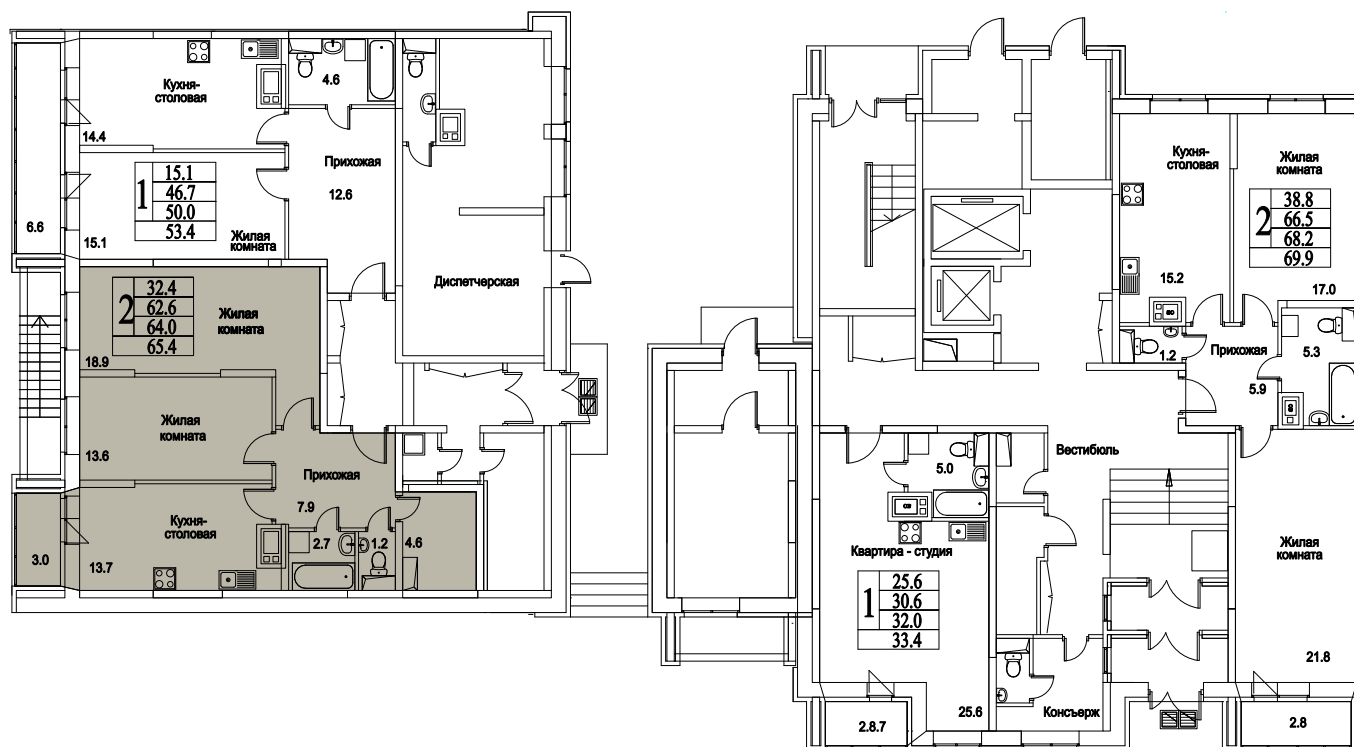

корпус

Московская область, г. Видное, ул. Олимпийская

+7 (495) 777-17-19

ЖК Битцевские Холмы -
Студии, Однокомнатные, Двухкомнатные,
Трехкомнатные

2
КОМНАТЫ

71,5
ПЛОЩАДЬ М²

6 578 000
СТОИМОСТЬ, РУБ.

корпус

ЖИЛОЙ КОМПЛЕКС
• БИТЦЕВСКИЕ
ХОЛМЫ

2

КОМНАТЫ

71,5

ПЛОЩАДЬ М²

6 578 000

СТОИМОСТЬ, РУБ.

Московская область, г. Видное, ул. Олимпийская