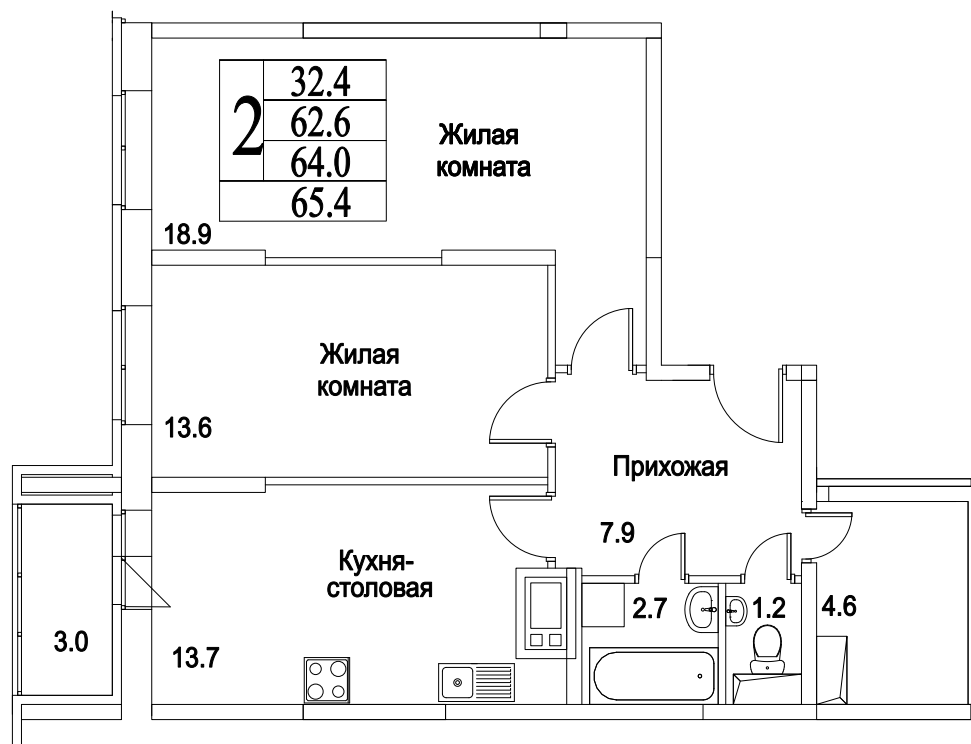

корпус

Московская область, г. Видное, ул. Олимпийская

+7 (495) 777-17-19

ЖК Битцевские Холмы -
Студии, Однокомнатные, Двухкомнатные,
Трехкомнатные

2
КОМНАТЫ

71,5
ПЛОЩАДЬ М²

6 578 000
СТОИМОСТЬ, РУБ.

корпус

ЖИЛОЙ КОМПЛЕКС
• БИТЦЕВСКИЕ
ХОЛМЫ

2

КОМНАТЫ

71,5

ПЛОЩАДЬ М²

6 578 000

СТОИМОСТЬ, РУБ.

Московская область, г. Видное, ул. Олимпийская