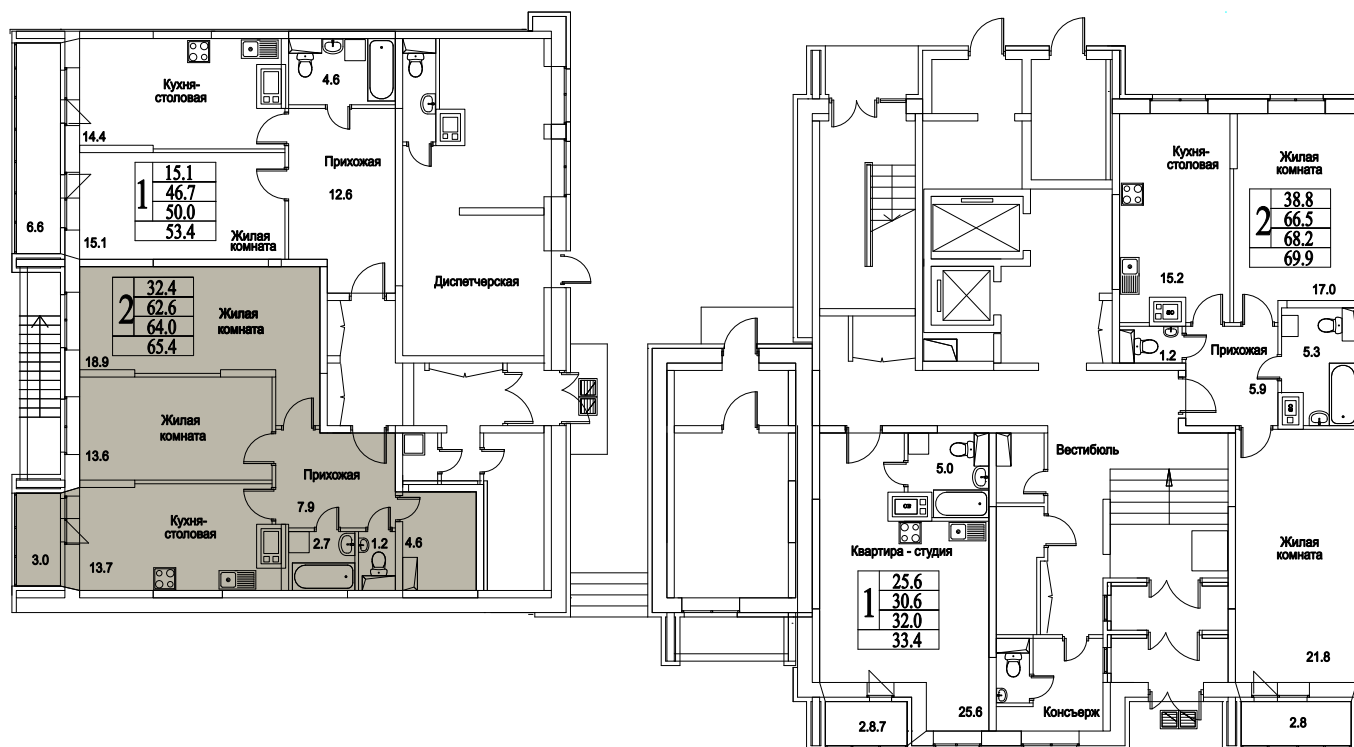

корпус

Московская область, г. Видное, ул. Олимпийская

+7(495)970-18-32

ЖК Битцевские Холмы - двухкомнатные квартиры в ВИДНОМ.

2
КОМНАТЫ

71,5
ПЛОЩАДЬ М²

0
СТОИМОСТЬ, РУБ.

корпус

ЖИЛОЙ КОМПЛЕКС
• БИТЦЕВСКИЕ
ХОЛМЫ •

Московская область, г. Видное, ул. Олимпийская

+7(495)970-18-32

ЖК Битцевские Холмы - двухкомнатные квартиры в Видном.

2
КОМНАТЫ

71,5
ПЛОЩАДЬ М²

0
СТОИМОСТЬ, РУБ.