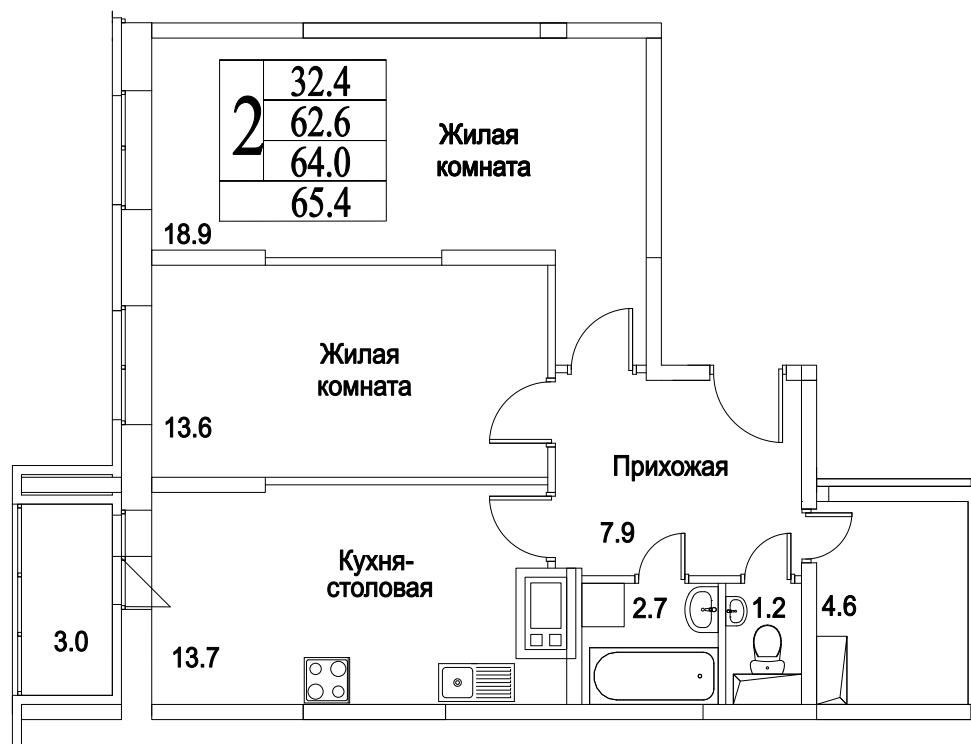

корпус

Московская область, г. Видное, ул. Олимпийская

+7(495)970-18-32

ЖК Битцевские Холмы - двухкомнатные квартиры в ВИДНОМ.

2
КОМНАТЫ

71,5
ПЛОЩАДЬ М²

0
СТОИМОСТЬ, РУБ.

корпус

ЖИЛОЙ КОМПЛЕКС
• БИТЦЕВСКИЕ
ХОЛМЫ •

Московская область, г. Видное, ул. Олимпийская

+7(495)970-18-32

ЖК Битцевские Холмы - двухкомнатные квартиры в Видном.

2
КОМНАТЫ

71,5
ПЛОЩАДЬ М²

0
СТОИМОСТЬ, РУБ.