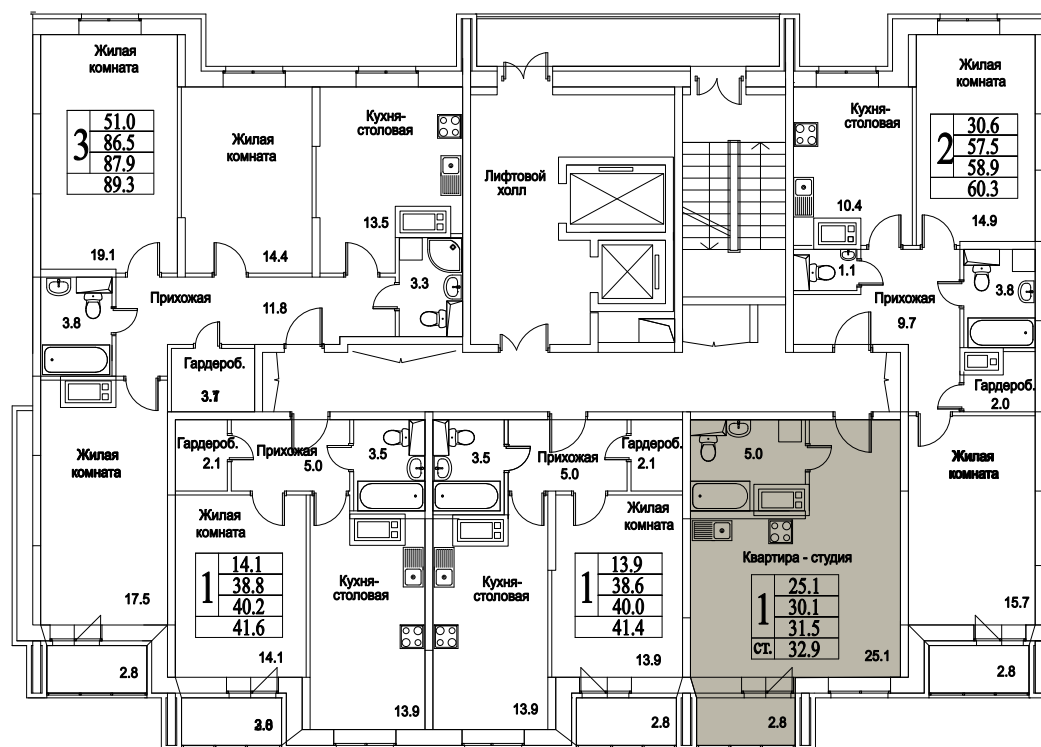

корпус

СТУДИЯ

35,9
ПЛОЩАДЬ М²

0
СТОИМОСТЬ, РУБ.

Московская область, г. Видное, ул. Олимпийская

+7(495)970-18-32

ЖК Битцевские Холмы - жк в г. Видное от застройщика.

корпус

ЖИЛОЙ КОМПЛЕКС
• БИТЦЕВСКИЕ •
ХОЛМЫ

СТУДИЯ 35,9

ПЛОЩАДЬ М²

0

СТОИМОСТЬ, РУБ.

Московская область, г. Видное, ул. Олимпийская

+7(495)970-18-32

ЖК Битцевские Холмы - жк в г. Видное от застройщика.