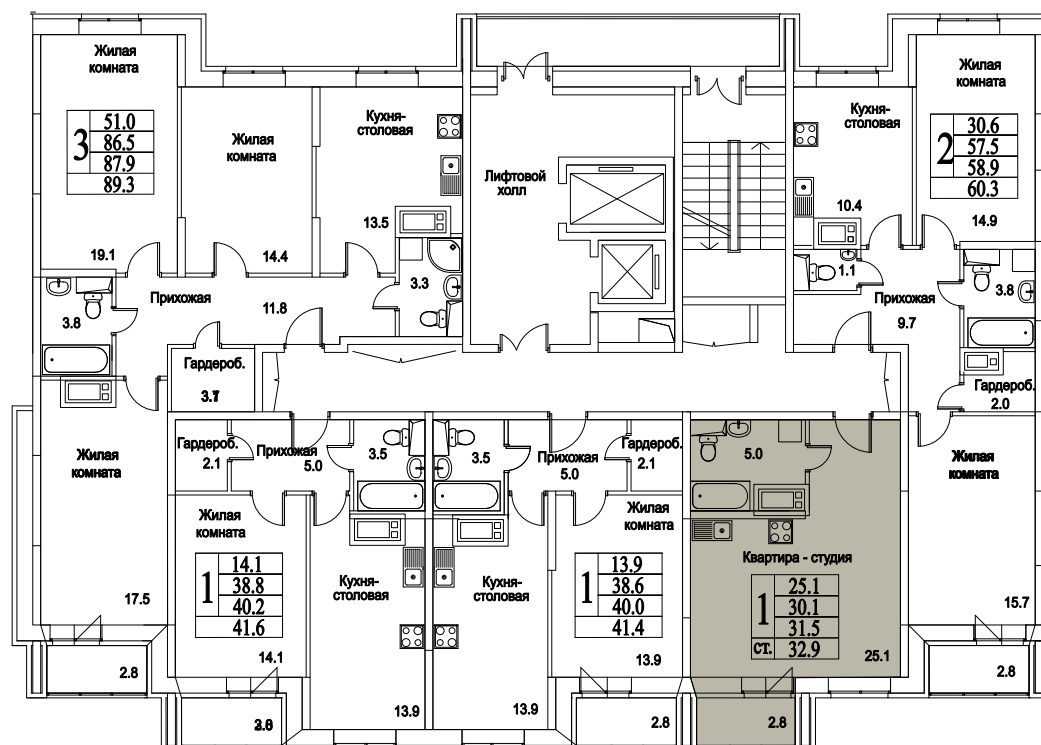

корпус

СТУДИЯ

35,9
ПЛОЩАДЬ М²

3 949 000
СТОИМОСТЬ, РУБ.

Московская область, г. Видное, ул. Олимпийская

+7 (495) 777-17-19

ЖК Битцевские Холмы -
Студии, Однокомнатные, Двухкомнатные,
Трехкомнатные

корпус

ЖИЛОЙ КОМПЛЕКС
• БИТЦЕВСКИЕ •
ХОЛМЫ

СТУДИЯ

35,9

ПЛОЩАДЬ М²

3 949 000

СТОИМОСТЬ, РУБ.

Московская область, г. Видное, ул. Олимпийская

+7 (495) 777-17-19