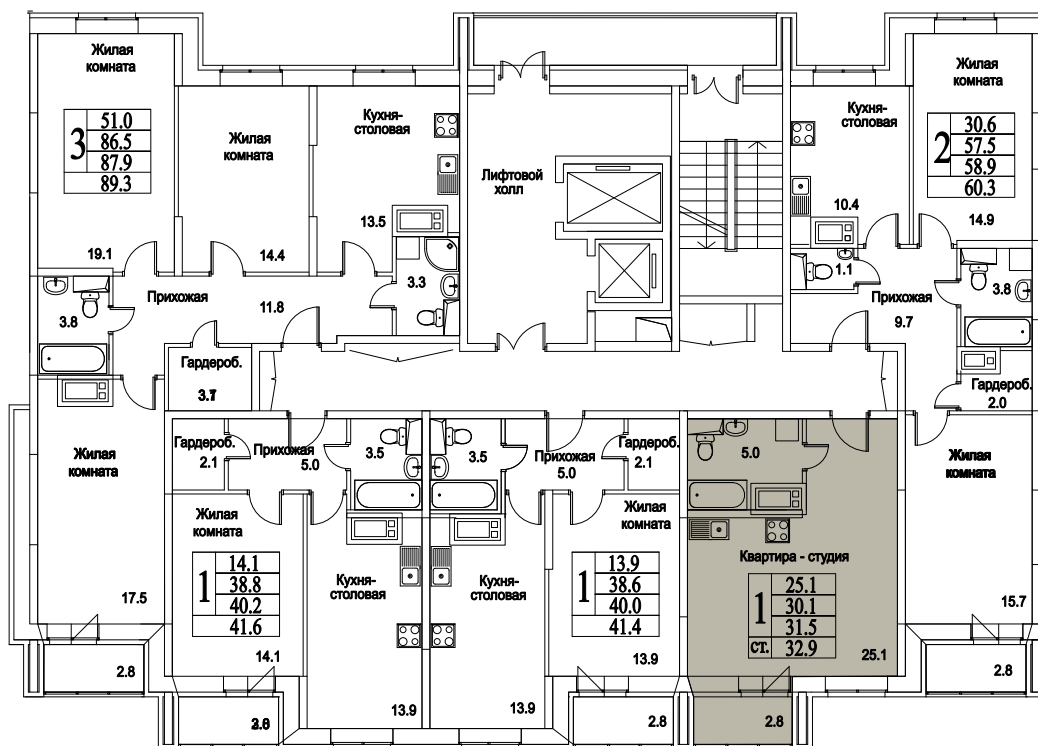

корпус

СТУДИЯ

35,9
ПЛОЩАДЬ М²

3 949 000
СТОИМОСТЬ, РУБ.

Московская область, г. Видное, ул. Олимпийская

+7(495)970-18-32

ЖК Битцевские Холмы - квартиры в видном от застройщика.

корпус

ЖИЛОЙ КОМПЛЕКС
• БИТЦЕВСКИЕ •
ХОЛМЫ

17
ЭТАЖ
2
СЕКЦИЯ

СТУДИЯ

35,9

3 949 000

ПЛОЩАДЬ М²

СТОИМОСТЬ, РУБ.

Московская область, г. Видное, ул. Олимпийская