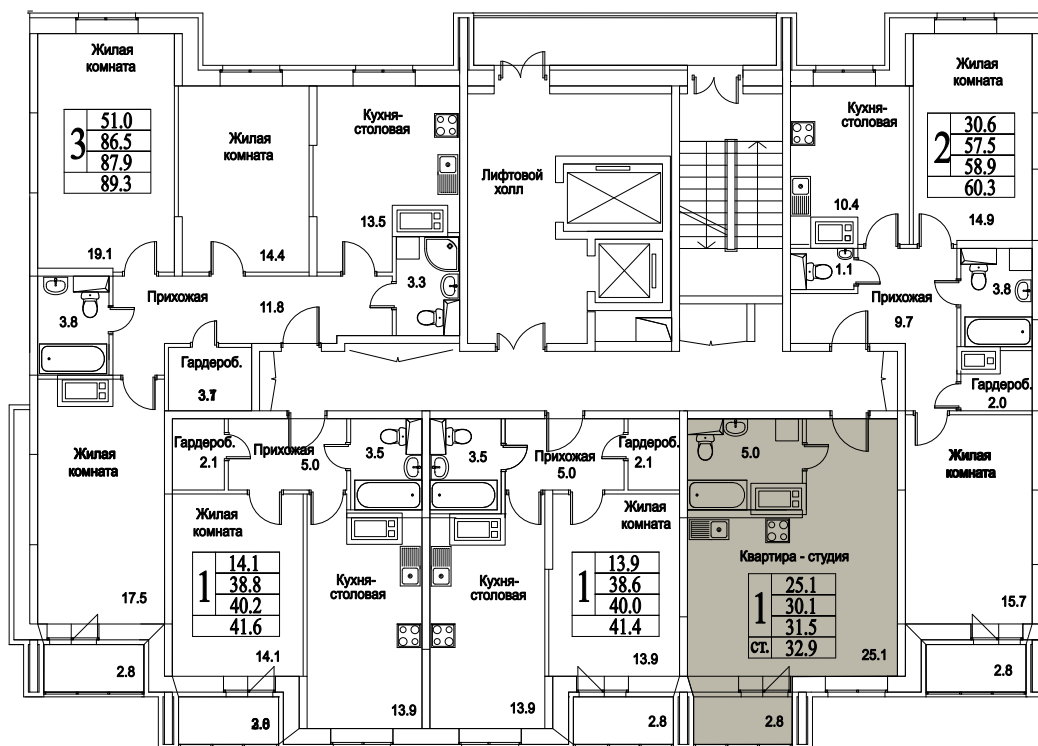

корпус

СТУДИЯ

35,9
ПЛОЩАДЬ М²

3 949 000
СТОИМОСТЬ, РУБ.

Московская область, г. Видное, ул. Олимпийская

+7(495)970-18-32

ЖК Битцевские Холмы - квартиры трешки в видном.

корпус

ЖИЛОЙ КОМПЛЕКС
• БИТЦЕВСКИЕ •
ХОЛМЫ

СТУДИЯ

35,9

ПЛОЩАДЬ М²

3 949 000

СТОИМОСТЬ, РУБ.

Московская область, г. Видное, ул. Олимпийская

+7(495)970-18-32