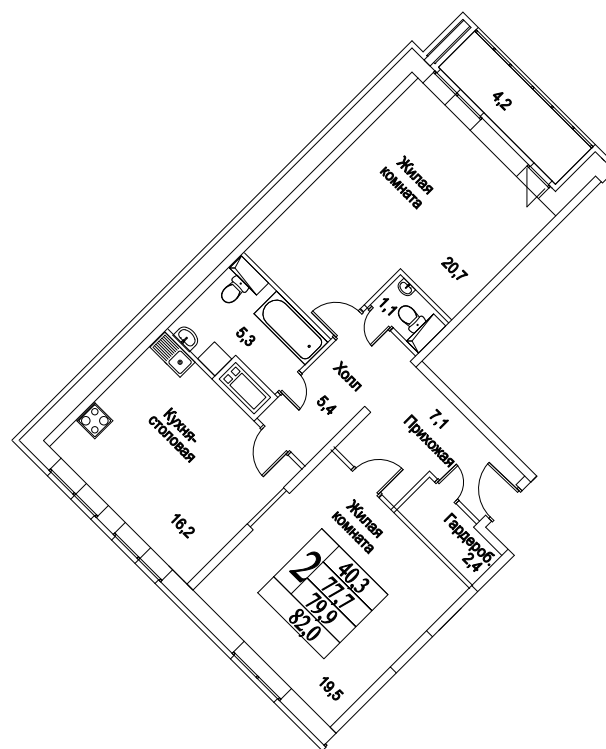

корпус

Московская область, г. Видное, ул. Олимпийская

+7(495)970-18-32

ЖК Битцевские Холмы - жк в г. Видное от застройщика.

2
КОМНАТЫ

89,4
ПЛОЩАДЬ М²

8 582 400
СТОИМОСТЬ, РУБ.

корпус

ЖИЛОЙ КОМПЛЕКС
· БИТЦЕВСКИЕ ·
ХОЛМЫ

2

КОМНАТЫ

89,4

ПЛОЩАДЬ М²

8 582 400

СТОИМОСТЬ, РУБ.

Московская область, г. Видное, ул. Олимпийская