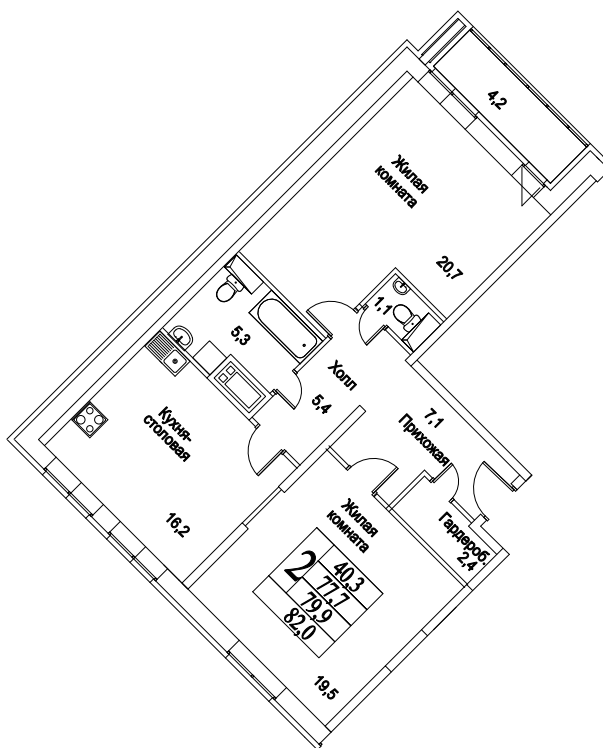

корпус

Московская область, г. Видное, ул. Олимпийская

+7(495)970-18-32

ЖК Битцевские Холмы - 2 х комнатные квартиры в
ВИДНОМ.

2
КОМНАТЫ

89,4
ПЛОЩАДЬ М²

0
СТОИМОСТЬ, РУБ.

корпус

ЖИЛОЙ КОМПЛЕКС
· БИТЦЕВСКИЕ ·
ХОЛМЫ

Московская область, г. Видное, ул. Олимпийская

+7(495)970-18-32

ЖК Битцевские Холмы - 2 х комнатные квартиры в
ВИДНОМ.

2
КОМНАТЫ

89,4
ПЛОЩАДЬ М²

0
СТОИМОСТЬ, РУБ.