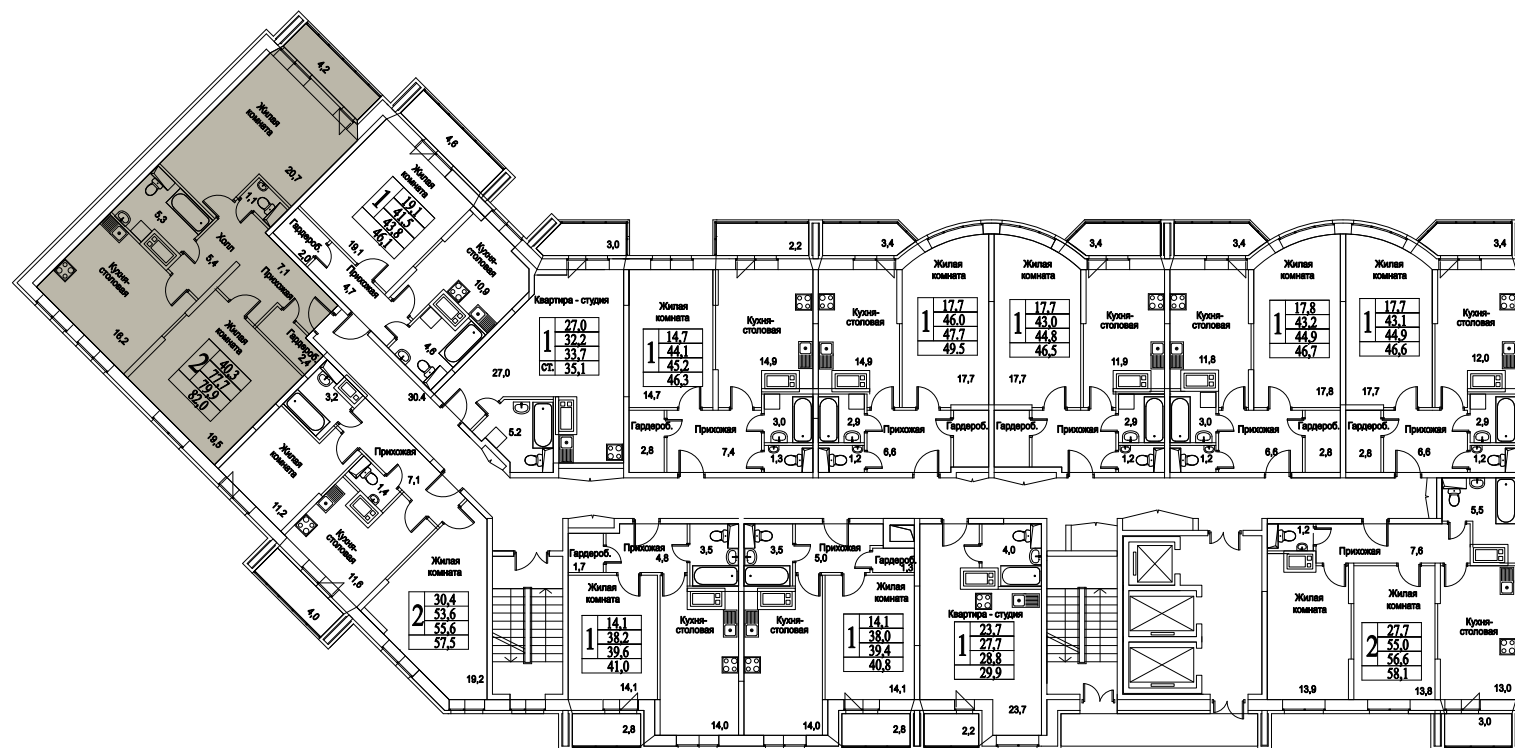

корпус

Московская область, г. Видное, ул. Олимпийская

+7(495)970-18-32

ЖК Битцевские Холмы - жк в г. Видное от застройщика.

2
КОМНАТЫ

89,4
ПЛОЩАДЬ М²

8 582 400
СТОИМОСТЬ, РУБ.

корпус

ЖИЛОЙ КОМПЛЕКС
· БИТЦЕВСКИЕ ·
ХОЛМЫ

2

КОМНАТЫ

89,4

ПЛОЩАДЬ М²

8 582 400

СТОИМОСТЬ, РУБ.

Московская область, г. Видное, ул. Олимпийская