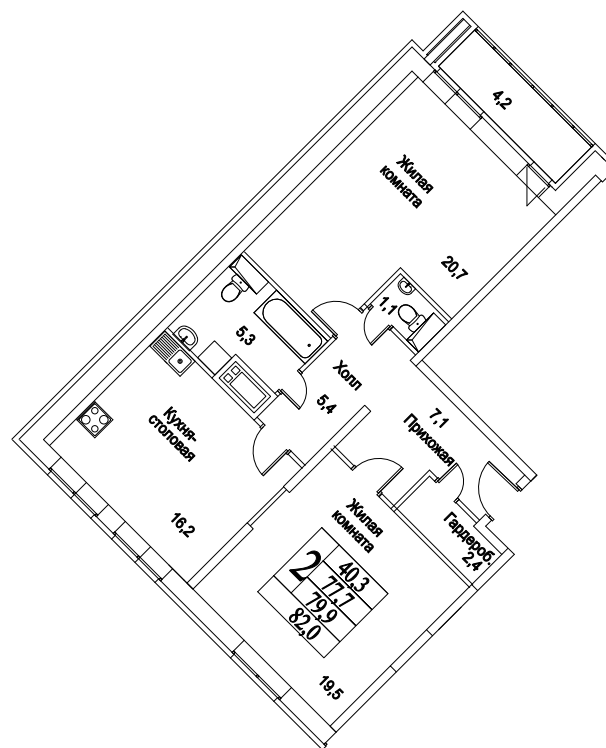

корпус

Московская область, г. Видное, ул. Олимпийская

+7(495)970-18-32

ЖК Битцевские Холмы - жк видное официальный сайт
цены на квартиры.

2
КОМНАТЫ

89,4
ПЛОЩАДЬ М²

0
СТОИМОСТЬ, РУБ.

корпус

ЖИЛОЙ КОМПЛЕКС
· БИТЦЕВСКИЕ ·
ХОЛМЫ

Московская область, г. Видное, ул. Олимпийская

+7(495)970-18-32

ЖК Битцевские Холмы - жк видное официальный сайт
цены на квартиры.

2
КОМНАТЫ

89,4
ПЛОЩАДЬ М²

0
СТОИМОСТЬ, РУБ.