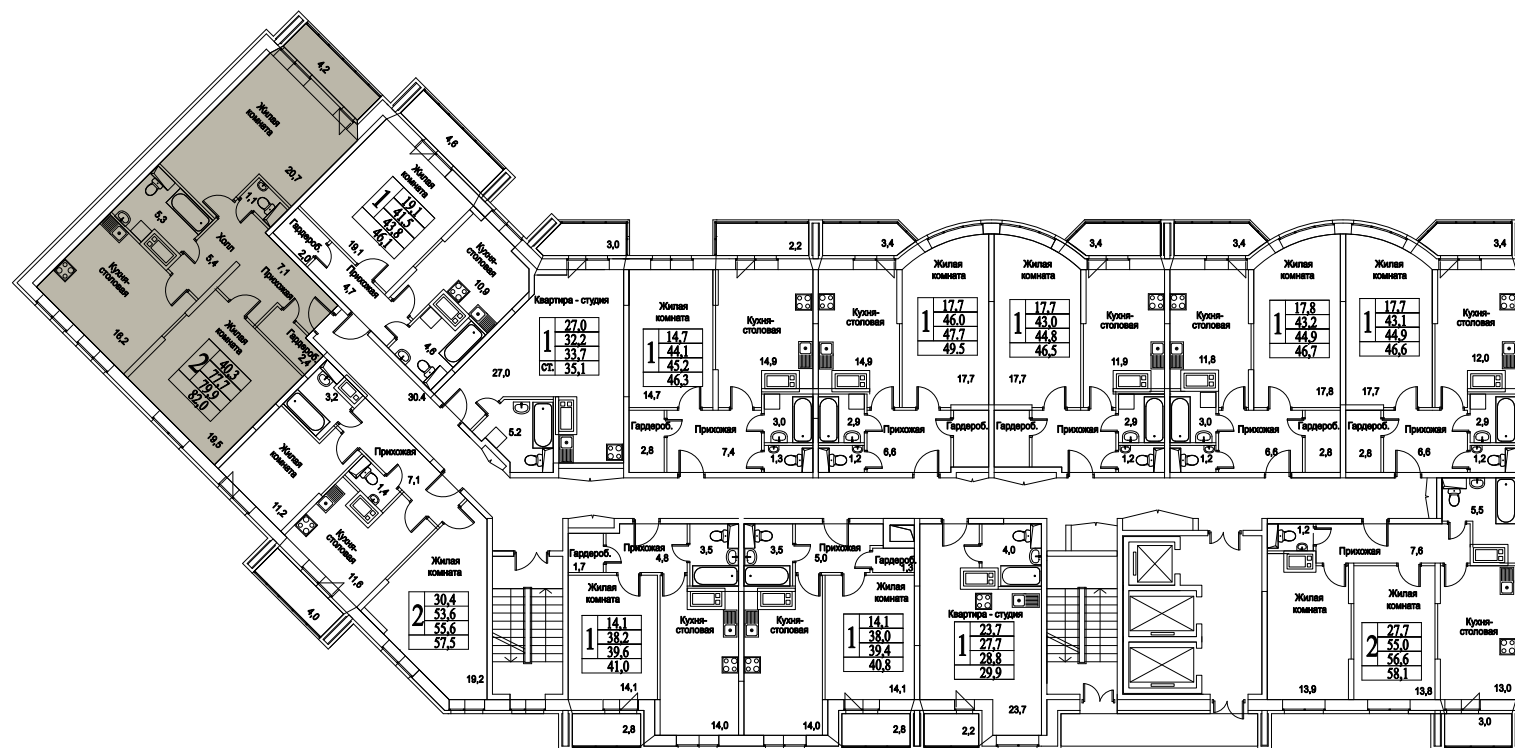

корпус

Московская область, г. Видное, ул. Олимпийская

+7(495)970-18-32

ЖК Битцевские Холмы - 2 х комнатные квартиры в
ВИДНОМ.

2
КОМНАТЫ

89,4
ПЛОЩАДЬ М²

0
СТОИМОСТЬ, РУБ.

корпус

ЖИЛОЙ КОМПЛЕКС
· БИТЦЕВСКИЕ ·
ХОЛМЫ

Московская область, г. Видное, ул. Олимпийская

+7(495)970-18-32

ЖК Битцевские Холмы - 2 х комнатные квартиры в
ВИДНОМ.

2
КОМНАТЫ

89,4
ПЛОЩАДЬ М²

0
СТОИМОСТЬ, РУБ.