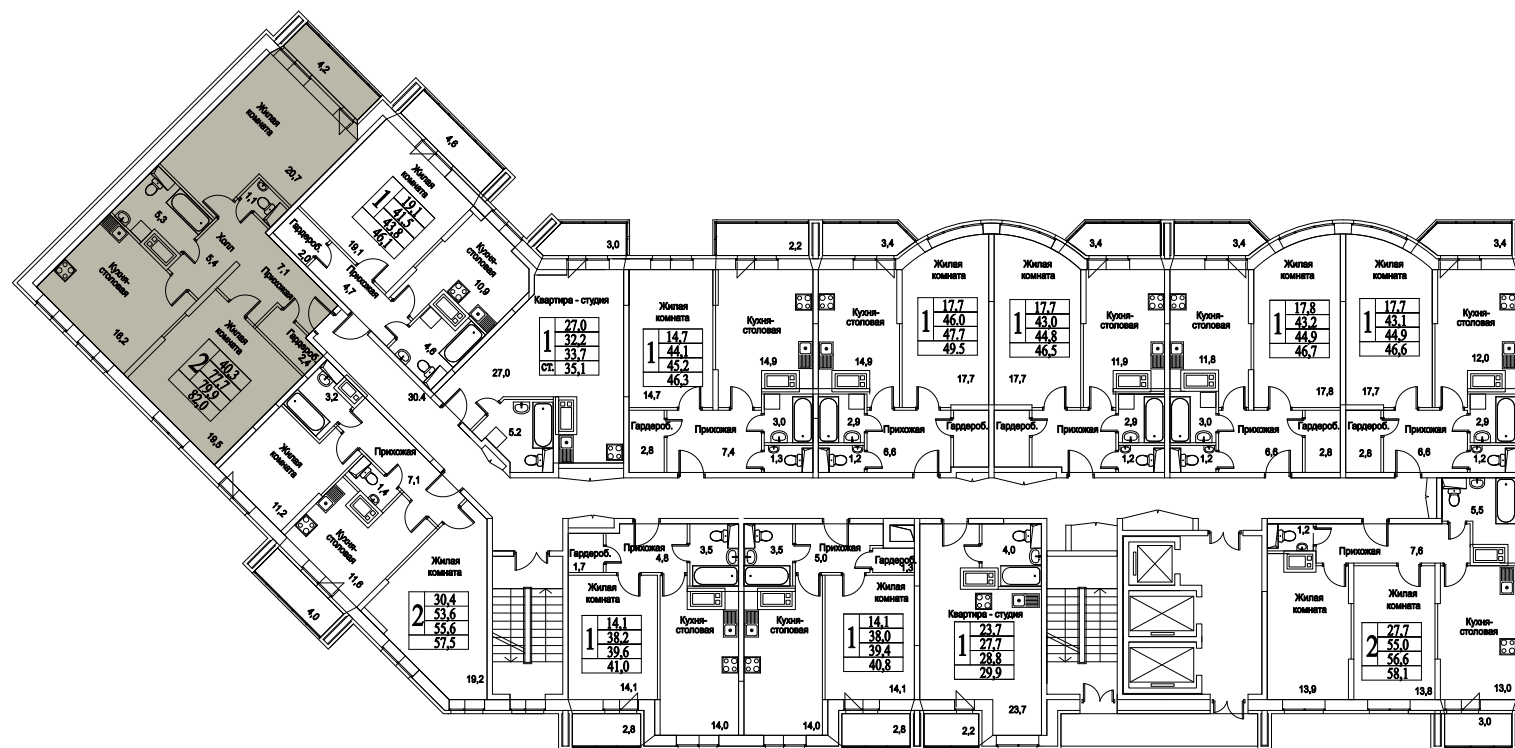

корпус

Московская область, г. Видное, ул. Олимпийская

+7(495)970-18-32

ЖК Битцевские Холмы - жк видное официальный сайт
цены.

2
КОМНАТЫ

89,4
ПЛОЩАДЬ М²

8 582 400
СТОИМОСТЬ, РУБ.

корпус

ЖИЛОЙ КОМПЛЕКС
· БИТЦЕВСКИЕ ·
ХОЛМЫ

Московская область, г. Видное, ул. Олимпийская

+7(495)970-18-32

ЖК Битцевские Холмы - жк видное официальный сайт
цены.

2
КОМНАТЫ

89,4
ПЛОЩАДЬ М²

8 582 400
СТОИМОСТЬ, РУБ.