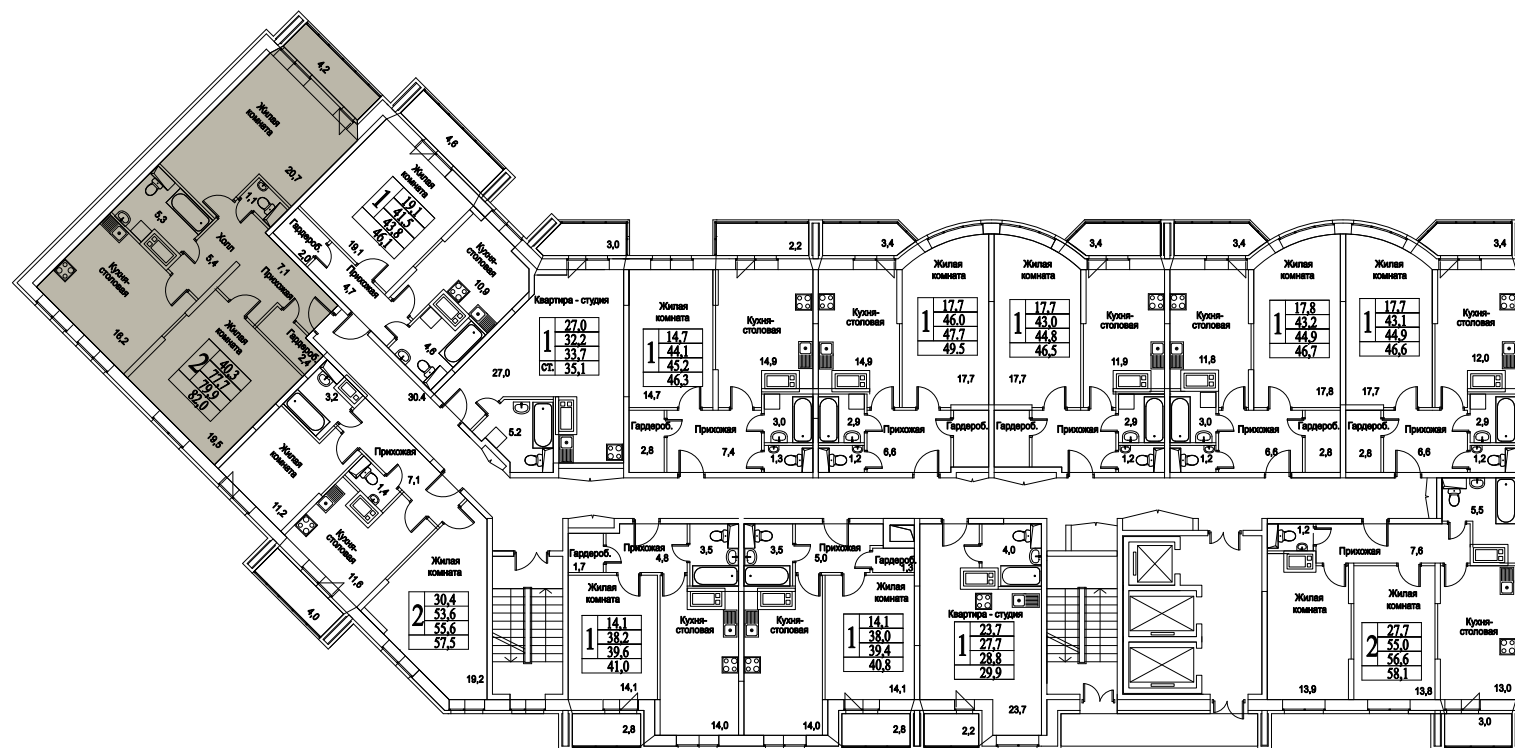

корпус

Московская область, г. Видное, ул. Олимпийская

+7(495)970-18-32

ЖК Битцевские Холмы - жк видное официальный сайт
цены на квартиры.

2
КОМНАТЫ

89,4
ПЛОЩАДЬ М²

0
СТОИМОСТЬ, РУБ.

корпус

ЖИЛОЙ КОМПЛЕКС
· БИТЦЕВСКИЕ ·
ХОЛМЫ

Московская область, г. Видное, ул. Олимпийская

+7(495)970-18-32

ЖК Битцевские Холмы - жк видное официальный сайт
цены на квартиры.

2
КОМНАТЫ

89,4
ПЛОЩАДЬ М²

0
СТОИМОСТЬ, РУБ.