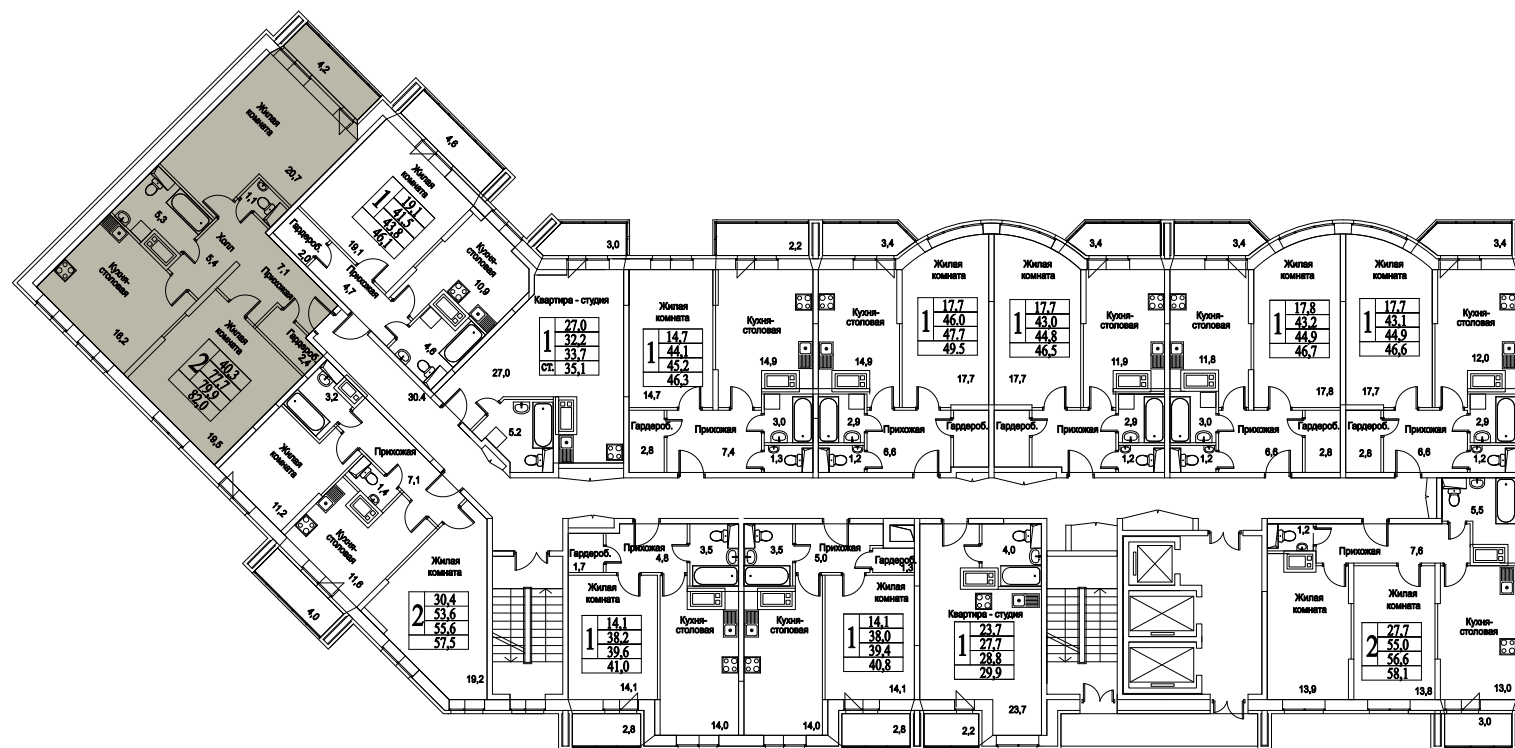

корпус

2

КОМНАТЫ

89,4

ПЛОЩАДЬ М<sup>2</sup>

8 582 400

СТОИМОСТЬ, РУБ.

Московская область, г. Видное, ул. Олимпийская

+7 (495) 777-17-19

ЖК Битцевские Холмы -

Студии, Однокомнатные, Двухкомнатные,  
Трехкомнатные

корпус

ЖИЛОЙ КОМПЛЕКС  
• БИТЦЕВСКИЕ •  
ХОЛМЫ

2

КОМНАТЫ

89,4