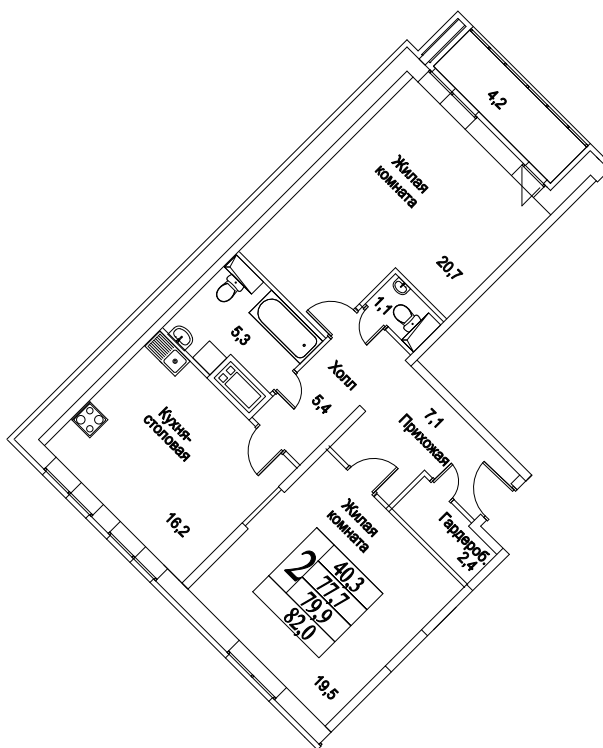

корпус

2

КОМНАТЫ

89,4

ПЛОЩАДЬ М<sup>2</sup>

8 582 400

СТОИМОСТЬ, РУБ.

Московская область, г. Видное, ул. Олимпийская

+7 (495) 777-17-19

ЖК Битцевские Холмы -

Студии, Однокомнатные, Двухкомнатные,  
Трехкомнатные

корпус

ЖИЛОЙ КОМПЛЕКС  
• БИТЦЕВСКИЕ •  
ХОЛМЫ

2

КОМНАТЫ

89,4