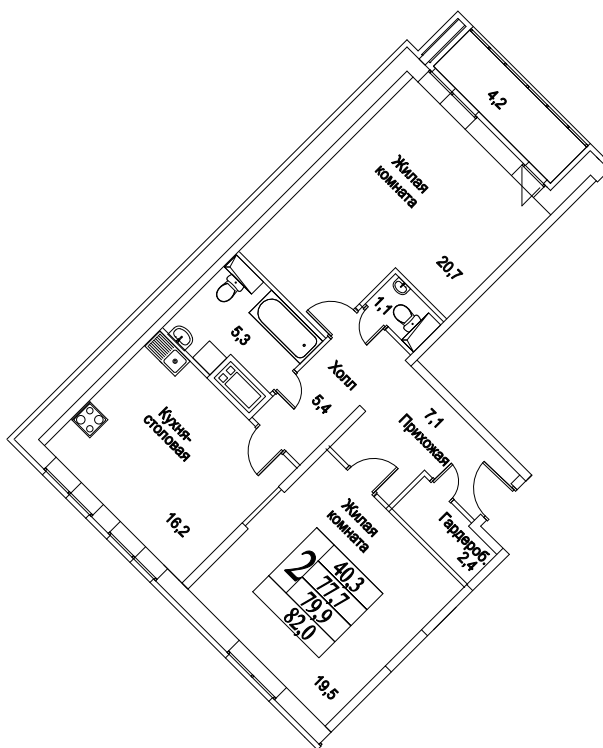

корпус

Московская область, г. Видное, ул. Олимпийская

+7(495)970-18-32

ЖК Битцевские Холмы - жк видное официальный сайт
цены.

2
КОМНАТЫ

89,4
ПЛОЩАДЬ М²

8 582 400
СТОИМОСТЬ, РУБ.

корпус

ЖИЛОЙ КОМПЛЕКС
· БИТЦЕВСКИЕ ·
ХОЛМЫ

Московская область, г. Видное, ул. Олимпийская

+7(495)970-18-32

ЖК Битцевские Холмы - жк видное официальный сайт
цены.

2
КОМНАТЫ

89,4
ПЛОЩАДЬ М²

8 582 400
СТОИМОСТЬ, РУБ.