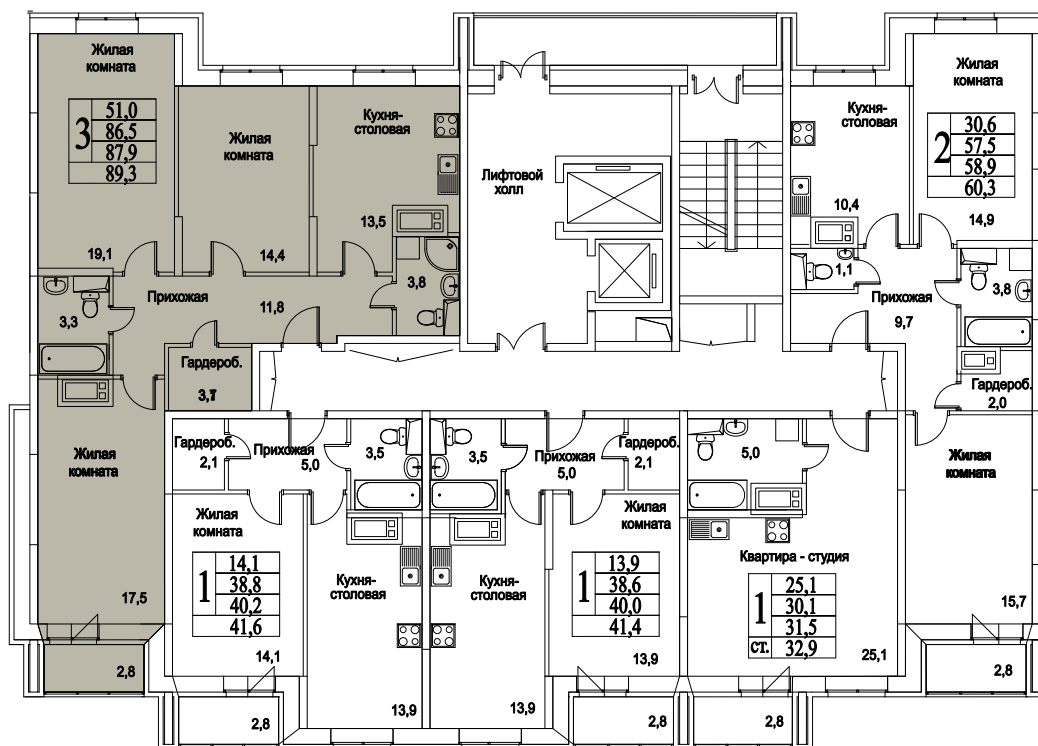

корпус

Московская область, г. Видное, ул. Олимпийская

+7(495)970-18-32

ЖК Битцевские Холмы - жилой комплекс видное
[официальный сайт.](#)

3

КОМНАТЫ

97,6

ПЛОЩАДЬ М²

8 784 000

СТОИМОСТЬ, РУБ.

корпус

ЖИЛОЙ КОМПЛЕКС
• БИТЦЕВСКИЕ •
ХОЛМЫ

3

КОМНАТЫ

97,6

ПЛОЩАДЬ М²