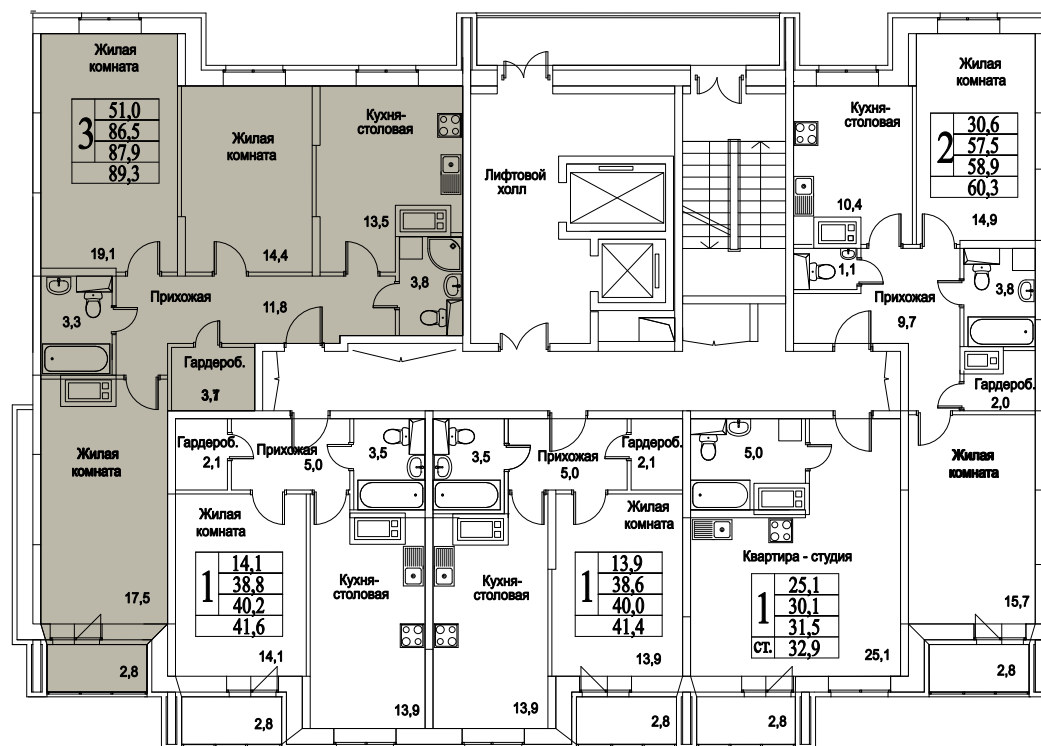

корпус

Московская область, г. Видное, ул. Олимпийская

+7(495)970-18-32

ЖК Битцевские Холмы - жилой комплекс видное
[официальный сайт.](#)

3
КОМНАТЫ

97,6
ПЛОЩАДЬ М²

8 784 000
СТОИМОСТЬ, РУБ.

корпус

ЖИЛОЙ КОМПЛЕКС
• БИТЦЕВСКИЕ •
ХОЛМЫ

3

КОМНАТЫ

97,6

ПЛОЩАДЬ М²

8 784 000

СТОИМОСТЬ, РУБ.

Московская область, г. Видное, ул. Олимпийская