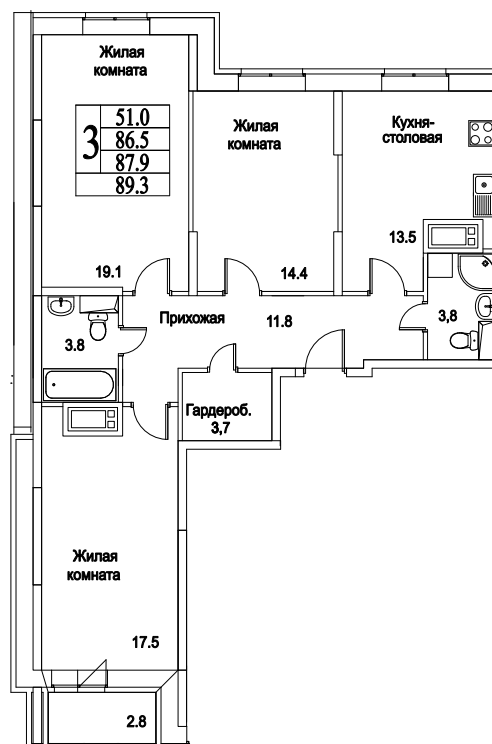

корпус

Московская область, г. Видное, ул. Олимпийская

+7(495)970-18-32

ЖК Битцевские Холмы - жилой комплекс видное
[официальный сайт.](#)

3

КОМНАТЫ

97,6

ПЛОЩАДЬ М²

8 784 000

СТОИМОСТЬ, РУБ.

корпус

ЖИЛОЙ КОМПЛЕКС
• БИТЦЕВСКИЕ •
ХОЛМЫ

3

КОМНАТЫ

97,6

ПЛОЩАДЬ М²