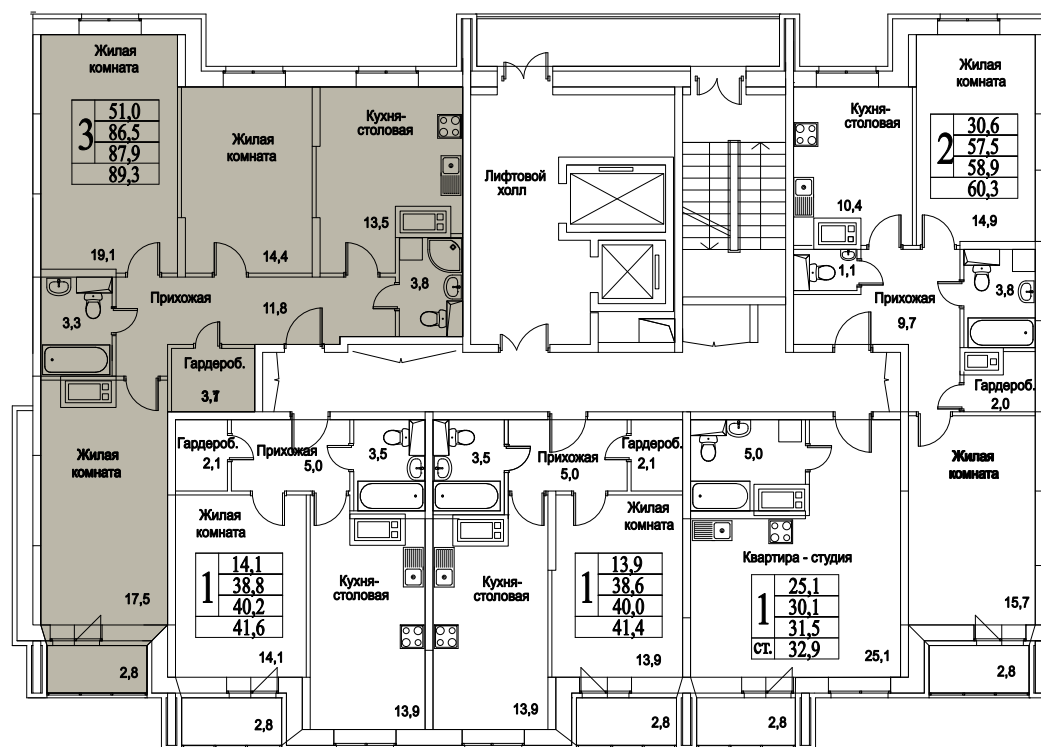

Московская область, г. Видное, ул. Олимпийская

+7(495)970-18-32

ЖК Битцевские Холмы - квартиры в видном недорого.

3
КОМНАТЫ

97,6
ПЛОЩАДЬ М²

0
СТОИМОСТЬ, РУБ.