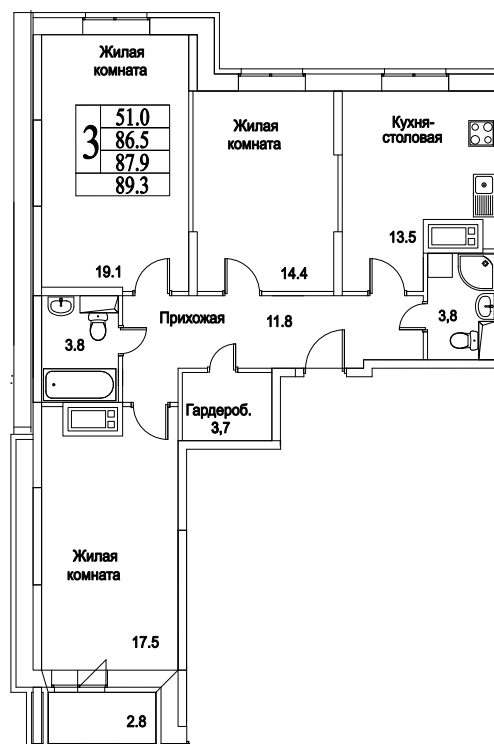

корпус

Московская область, г. Видное, ул. Олимпийская

+7(495)970-18-32

ЖК Битцевские Холмы - жилой комплекс видное
[официальный сайт.](#)

3
КОМНАТЫ

97,6
ПЛОЩАДЬ М²

8 784 000
СТОИМОСТЬ, РУБ.

корпус

ЖИЛОЙ КОМПЛЕКС
• БИТЦЕВСКИЕ •
ХОЛМЫ

3

КОМНАТЫ

97,6

ПЛОЩАДЬ М²

8 784 000

СТОИМОСТЬ, РУБ.

Московская область, г. Видное, ул. Олимпийская