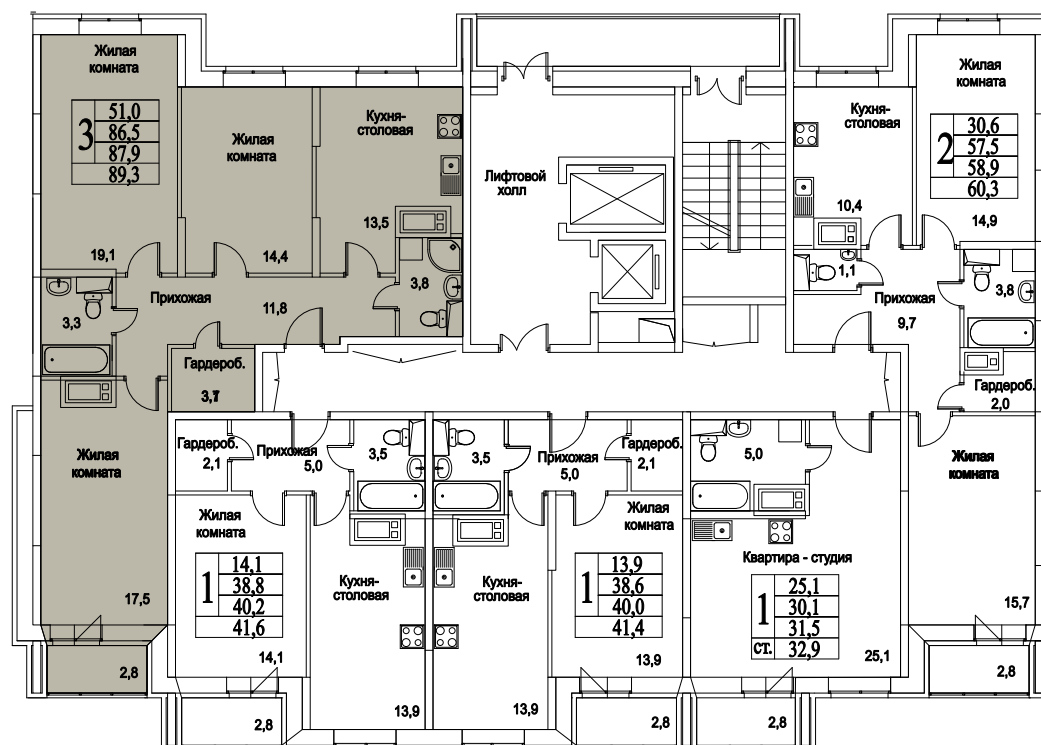

корпус

Московская область, г. Видное, ул. Олимпийская

+7 (495) 777-17-19

ЖК Битцевские Холмы -
Студии, Однокомнатные, Двухкомнатные,
Трехкомнатные

3
КОМНАТЫ

97,6
ПЛОЩАДЬ М²

8 784 000
СТОИМОСТЬ, РУБ.

корпус

ЖИЛОЙ КОМПЛЕКС
• БИТЦЕВСКИЕ •
ХОЛМЫ

3

КОМНАТЫ

97,6

ПЛОЩАДЬ М²

8 784 000

СТОИМОСТЬ, РУБ.

Московская область, г. Видное, ул. Олимпийская