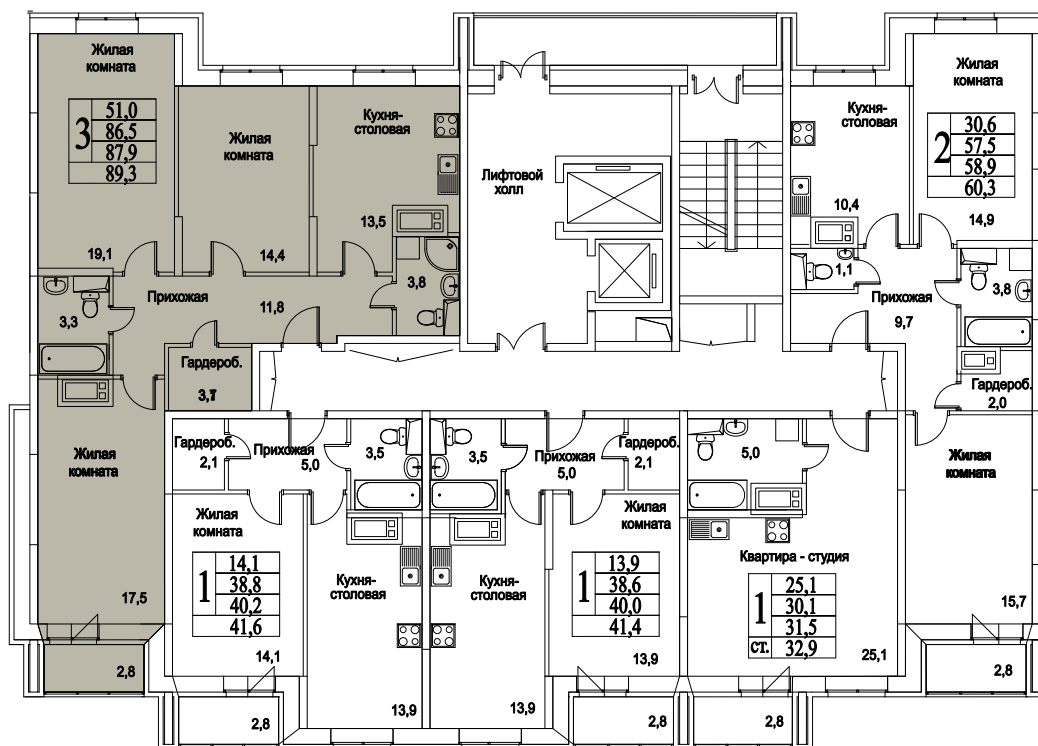

Московская область, г. Видное, ул. Олимпийская

+7(495)970-18-32

ЖК Битцевские Холмы - квартира в расторгую.

3
КОМНАТЫ

97,6
ПЛОЩАДЬ М²

0
СТОИМОСТЬ, РУБ.