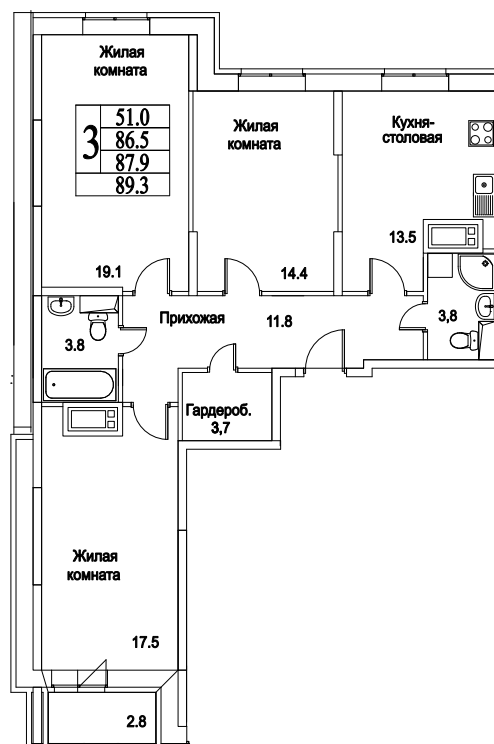

корпус

Московская область, г. Видное, ул. Олимпийская

+7(495)970-18-32

ЖК Битцевские Холмы - квартира в расторгую.

3  
КОМНАТЫ

97,6  
ПЛОЩАДЬ М<sup>2</sup>

0  
СТОИМОСТЬ, РУБ.

корпус

ЖИЛОЙ КОМПЛЕКС  
• БИТЦЕВСКИЕ •  
ХОЛМЫ

Московская область, г. Видное, ул. Олимпийская

+7(495)970-18-32

ЖК Битцевские Холмы - квартира в расторгую.

3  
КОМНАТЫ

97,6  
ПЛОЩАДЬ М<sup>2</sup>

0  
СТОИМОСТЬ, РУБ.