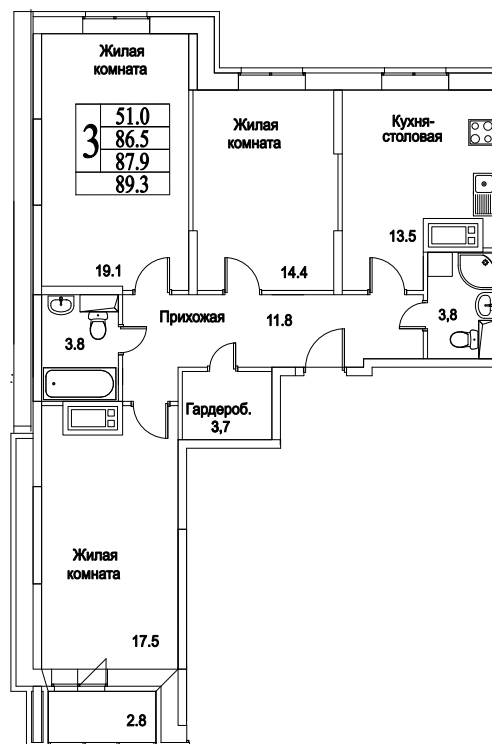

корпус

Московская область, г. Видное, ул. Олимпийская

+7(495)970-18-32

ЖК Битцевские Холмы - квартиры в видном недорого.

3
КОМНАТЫ

97,6
ПЛОЩАДЬ М²

0
СТОИМОСТЬ, РУБ.

корпус

ЖИЛОЙ КОМПЛЕКС
• БИТЦЕВСКИЕ •
ХОЛМЫ

Московская область, г. Видное, ул. Олимпийская

+7(495)970-18-32

ЖК Битцевские Холмы - квартиры в видном недорого.

3
КОМНАТЫ

97,6
ПЛОЩАДЬ М²

0
СТОИМОСТЬ, РУБ.