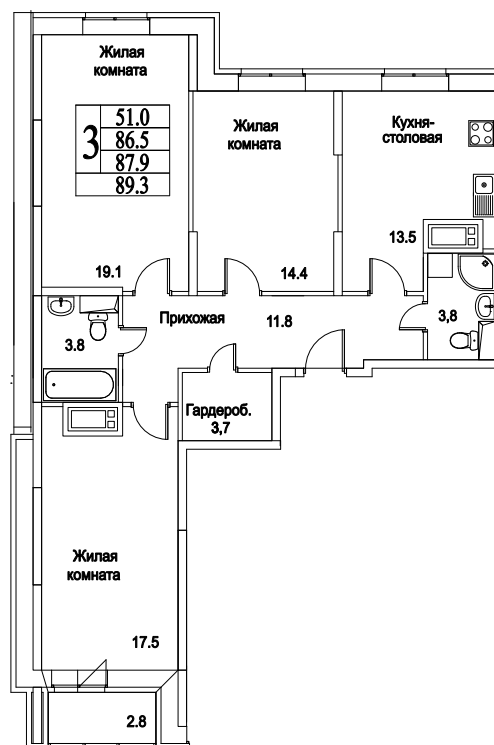

корпус

Московская область, г. Видное, ул. Олимпийская

+7 (495) 777-17-19

ЖК Битцевские Холмы -
Студии, Однокомнатные, Двухкомнатные,
Трехкомнатные

3
КОМНАТЫ

97,6
ПЛОЩАДЬ М²

8 784 000
СТОИМОСТЬ, РУБ.

корпус

ЖИЛОЙ КОМПЛЕКС
• БИТЦЕВСКИЕ •
ХОЛМЫ

3

КОМНАТЫ

97,6

ПЛОЩАДЬ М²

8 784 000

СТОИМОСТЬ, РУБ.

Московская область, г. Видное, ул. Олимпийская