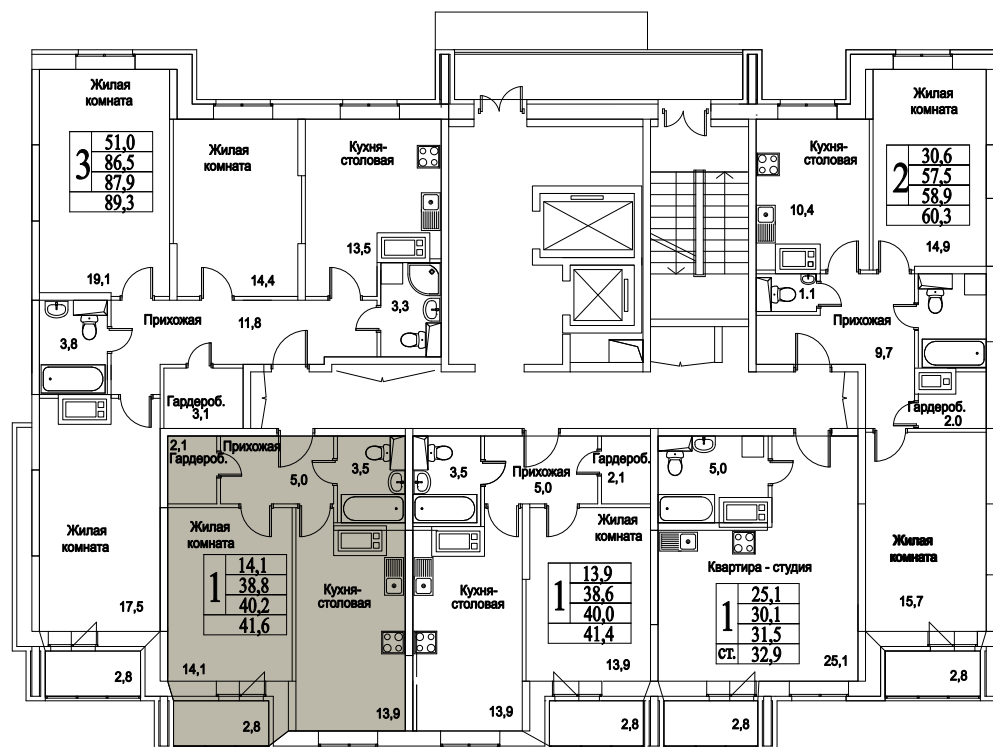

корпус

Московская область, г. Видное, ул. Олимпийская  
+7(495)970-18-32

ЖК Битцевские Холмы - студия в видном.

1  
КОМНАТА

45,8  
ПЛОЩАДЬ М<sup>2</sup>

4 717 400  
СТОИМОСТЬ, РУБ.

корпус

ЖИЛОЙ КОМПЛЕКС  
• БИТЦЕВСКИЕ •  
ХОЛМЫ

Московская область, г. Видное, ул. Олимпийская

+7(495)970-18-32

ЖК Битцевские Холмы - студия в видном.

1  
КОМНАТА

45,8  
ПЛОЩАДЬ М<sup>2</sup>

4 717 400  
СТОИМОСТЬ, РУБ.