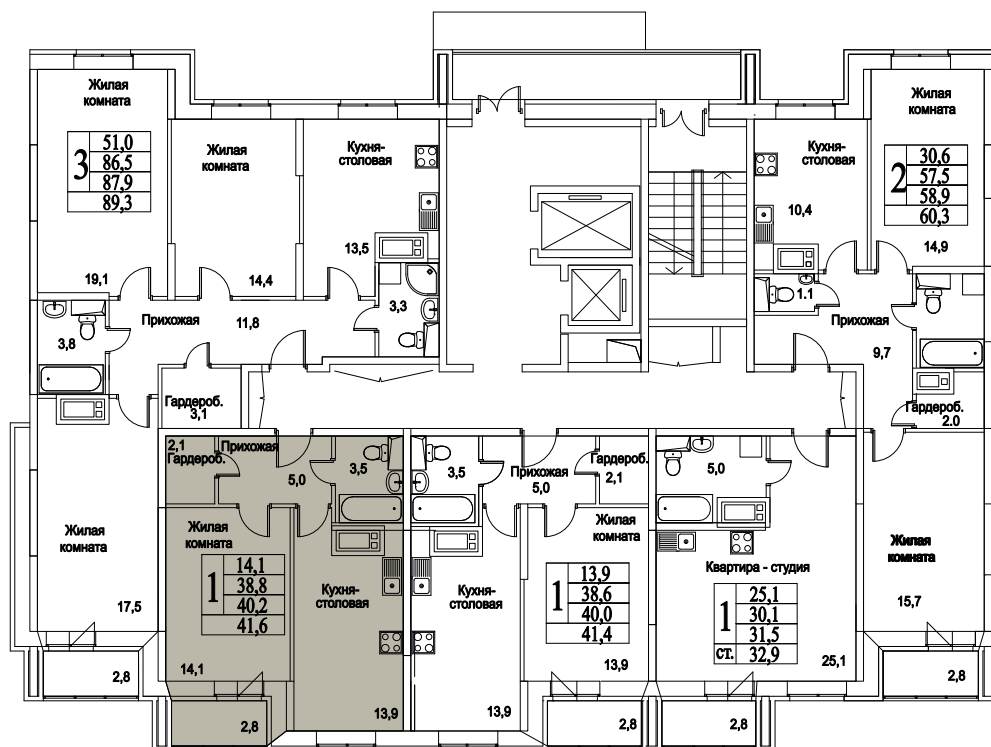

корпус

Московская область, г. Видное, ул. Олимпийская

+7 (495) 777-17-19

ЖК Битцевские Холмы -
Студии, Однокомнатные, Двухкомнатные,
Трехкомнатные

1
КОМНАТА

45,8
ПЛОЩАДЬ М²

4 671 600
СТОИМОСТЬ, РУБ.

корпус

ЖИЛОЙ КОМПЛЕКС
• БИТЦЕВСКИЕ •
ХОЛМЫ

1

КОМНАТА

45,8

ПЛОЩАДЬ М²

4 671 600

СТОИМОСТЬ, РУБ.

Московская область, г. Видное, ул. Олимпийская