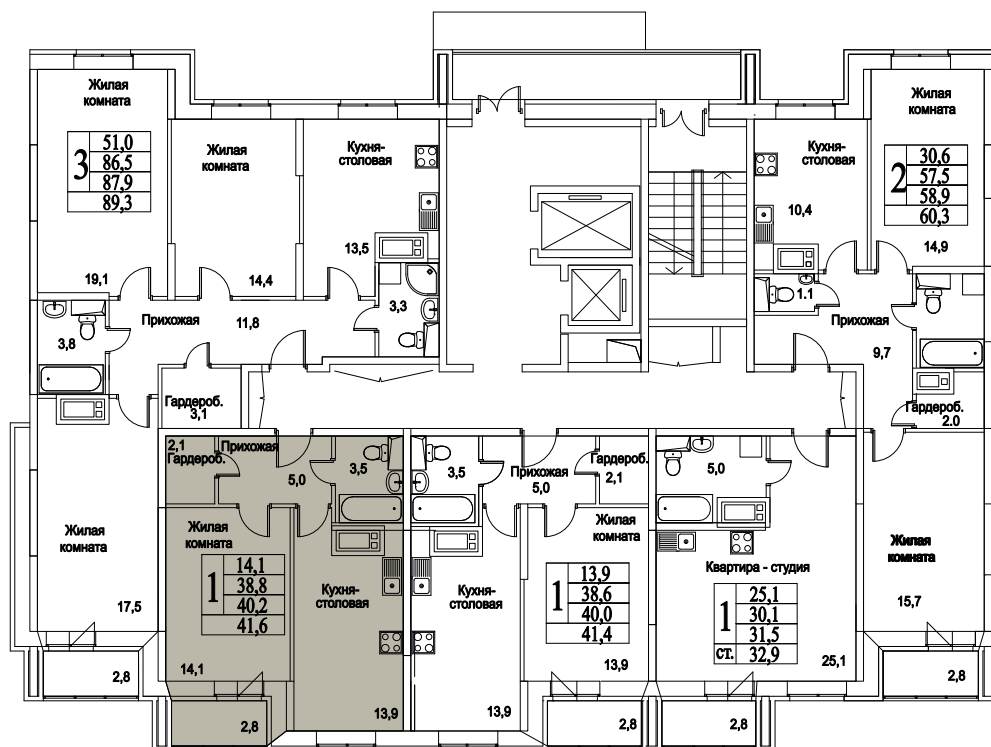

Московская область, г. Видное, ул. Олимпийская

+7(495)970-18-32

ЖК Битцевские Холмы - квартиры видное расторгнуто.

1
КОМНАТА

45,8
ПЛОЩАДЬ М²

4 763 200
СТОИМОСТЬ, РУБ.