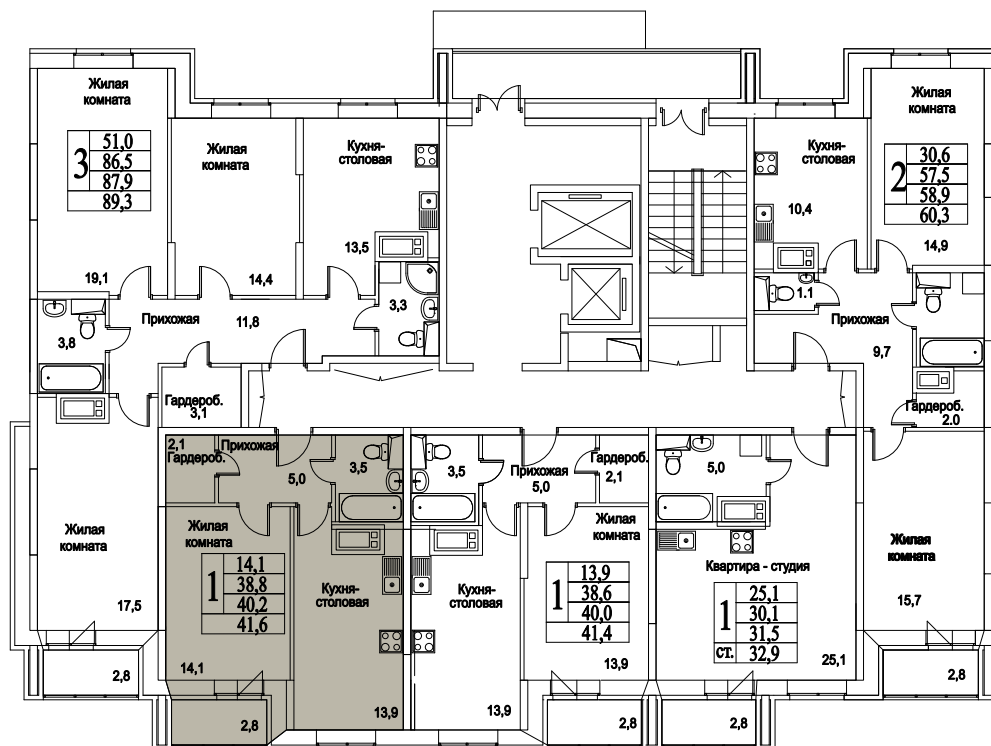

корпус

Московская область, г. Видное, ул. Олимпийская

+7(495)970-18-32

ЖК Битцевские Холмы - квартиры в видном.

1
КОМНАТА

45,8
ПЛОЩАДЬ М²

4 717 400
СТОИМОСТЬ, РУБ.

корпус

ЖИЛОЙ КОМПЛЕКС
• БИТЦЕВСКИЕ •
ХОЛМЫ

1

КОМНАТА

45,8

ПЛОЩАДЬ М²

4 717 400

СТОИМОСТЬ, РУБ.

Московская область, г. Видное, ул. Олимпийская