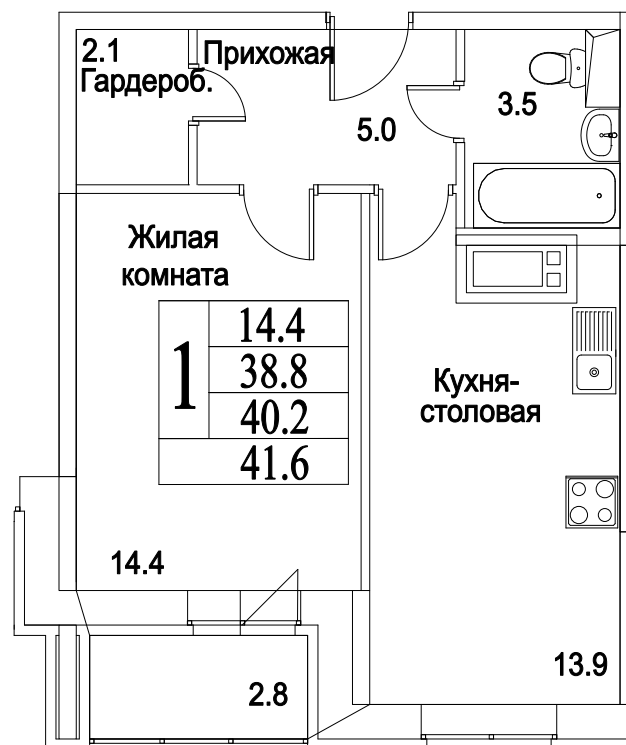

корпус

Московская область, г. Видное, ул. Олимпийская  
+7(495)970-18-32

ЖК Битцевские Холмы - студия в видном.

1  
КОМНАТА

45,8  
ПЛОЩАДЬ М<sup>2</sup>

4 717 400  
СТОИМОСТЬ, РУБ.

корпус

ЖИЛОЙ КОМПЛЕКС  
• БИТЦЕВСКИЕ •  
ХОЛМЫ

Московская область, г. Видное, ул. Олимпийская

+7(495)970-18-32

ЖК Битцевские Холмы - студия в видном.

1  
КОМНАТА

45,8  
ПЛОЩАДЬ М<sup>2</sup>

4 717 400  
СТОИМОСТЬ, РУБ.