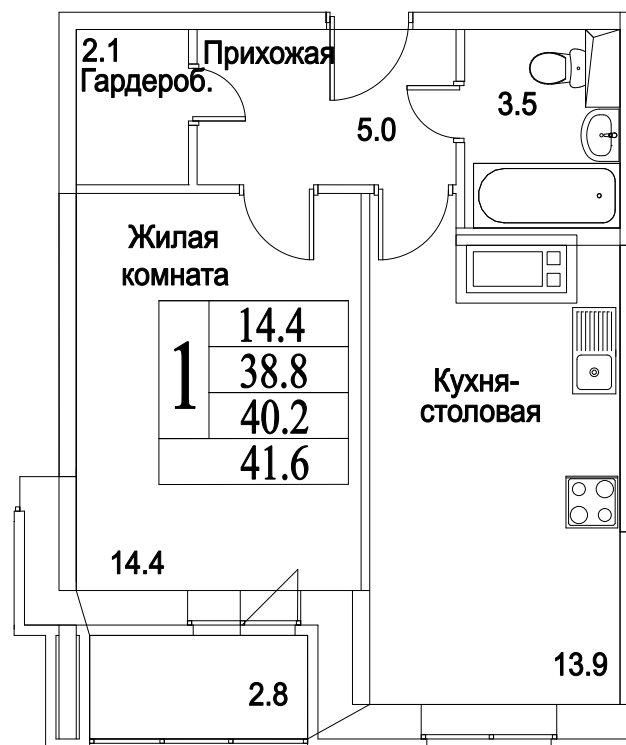

корпус

Московская область, г. Видное, ул. Олимпийская

+7(495)970-18-32

ЖК Битцевские Холмы - новостройки в расторгнуто от застройщика.

1
КОМНАТА

45,8
ПЛОЩАДЬ М²

4 763 200
СТОИМОСТЬ, РУБ.

корпус

ЖИЛОЙ КОМПЛЕКС
• БИТЦЕВСКИЕ •
ХОЛМЫ

2
ЭТАЖ
2
СЕКЦИЯ

1

КОМНАТА

45,8

ПЛОЩАДЬ М²

4 763 200

СТОИМОСТЬ, РУБ.