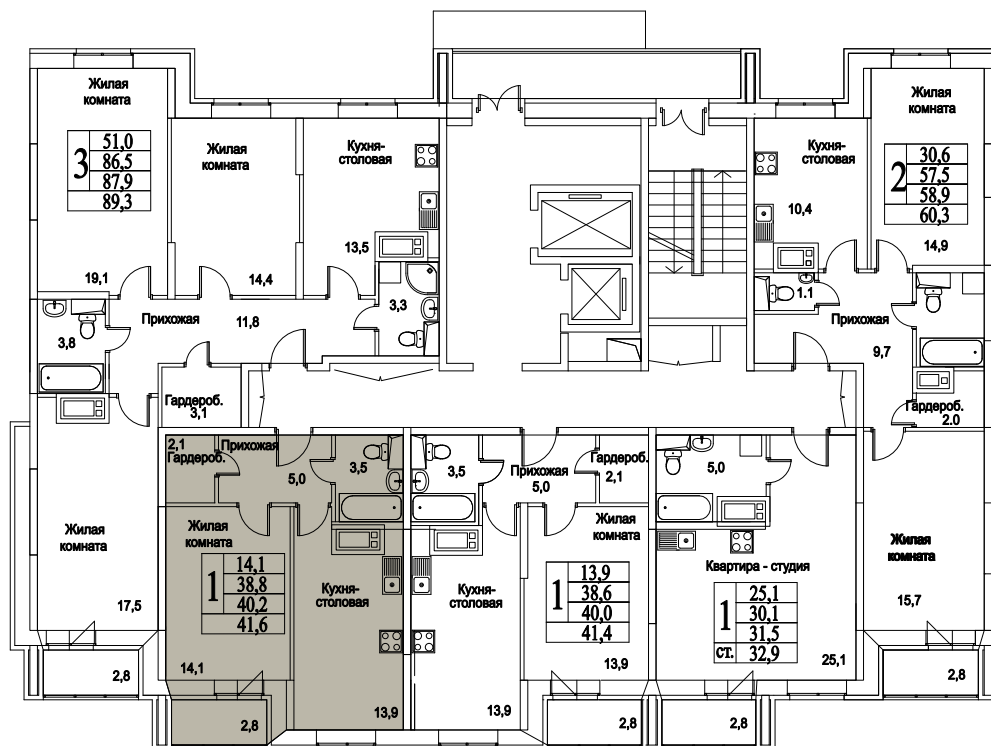

корпус

Московская область, г. Видное, ул. Олимпийская

+7(495)970-18-32

ЖК Битцевские Холмы - новостройки в расторгнуто от застройщика.

1
КОМНАТА

45,8
ПЛОЩАДЬ М²

4 763 200
СТОИМОСТЬ, РУБ.

корпус

ЖИЛОЙ КОМПЛЕКС
• БИТЦЕВСКИЕ •
ХОЛМЫ

2
ЭТАЖ
2
СЕКЦИЯ

1

КОМНАТА

45,8

ПЛОЩАДЬ М²

4 763 200

СТОИМОСТЬ, РУБ.