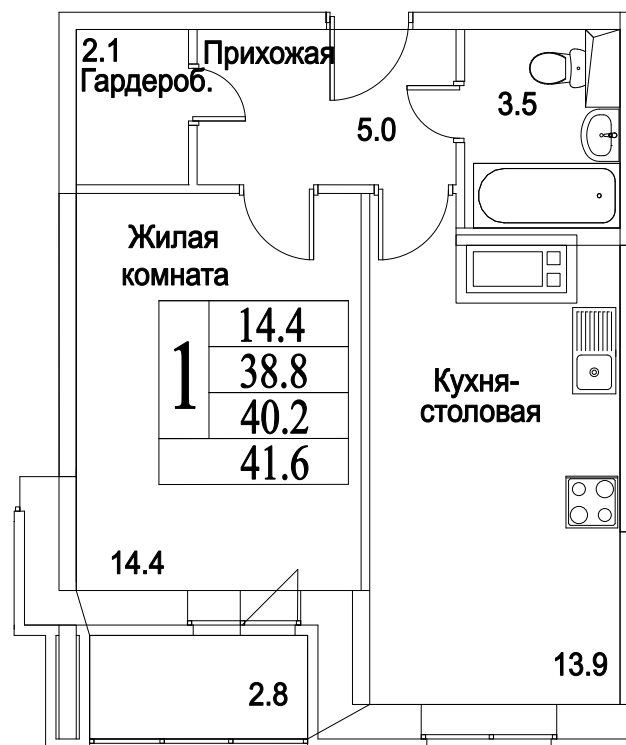

корпус

Московская область, г. Видное, ул. Олимпийская

+7 (495) 777-17-19

ЖК Битцевские Холмы -
Студии, Однокомнатные, Двухкомнатные,
Трехкомнатные

1
КОМНАТА

45,8
ПЛОЩАДЬ М²

4 671 600
СТОИМОСТЬ, РУБ.

корпус

ЖИЛОЙ КОМПЛЕКС
• БИТЦЕВСКИЕ •
ХОЛМЫ

1

КОМНАТА

45,8

ПЛОЩАДЬ М²

4 671 600

СТОИМОСТЬ, РУБ.

Московская область, г. Видное, ул. Олимпийская