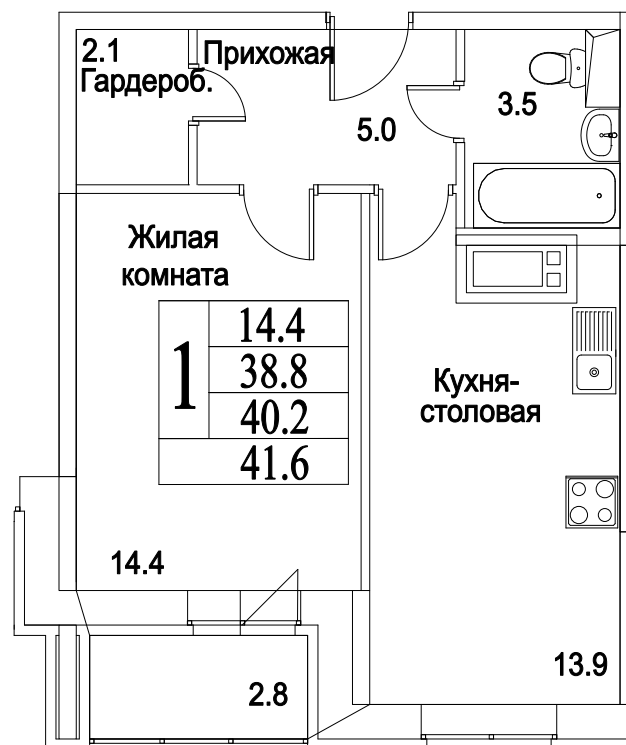

корпус

Московская область, г. Видное, ул. Олимпийская

+7(495)970-18-32

ЖК Битцевские Холмы - квартиры видное расторгнуто.

1  
КОМНАТА

45,8  
ПЛОЩАДЬ М<sup>2</sup>

4 763 200  
СТОИМОСТЬ, РУБ.

корпус