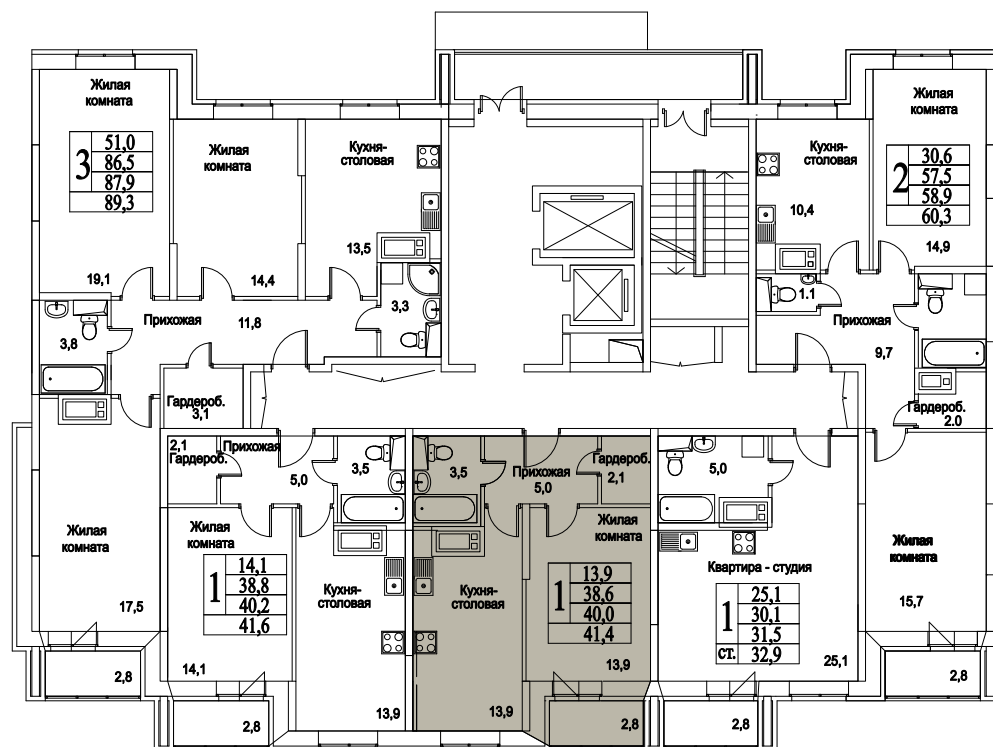

корпус

Московская область, г. Видное, ул. Олимпийская
+7(495)970-18-32

ЖК Битцевские Холмы - жк г видное.

1
КОМНАТА

45,2
ПЛОЩАДЬ М²

4 700 800
СТОИМОСТЬ, РУБ.

корпус

ЖИЛОЙ КОМПЛЕКС
• БИТЦЕВСКИЕ •
ХОЛМЫ

Московская область, г. Видное, ул. Олимпийская

+7(495)970-18-32

ЖК Битцевские Холмы - ЖК г. Видное.

1
КОМНАТА

45,2
ПЛОЩАДЬ М²

4 700 800
СТОИМОСТЬ, РУБ.