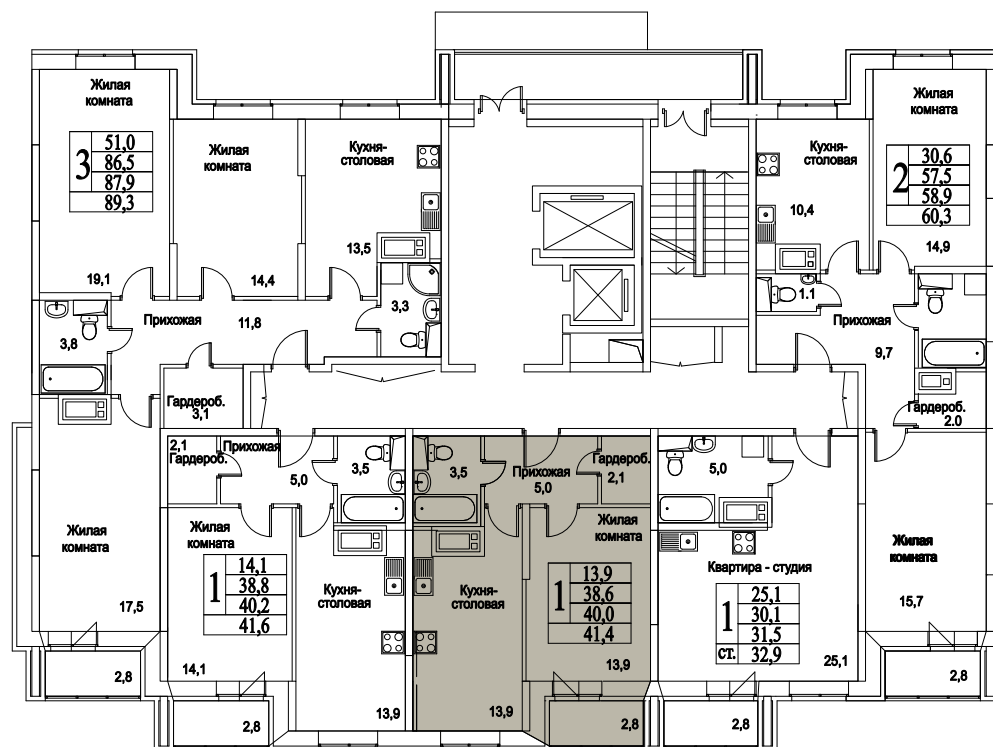

корпус

Московская область, г. Видное, ул. Олимпийская

+7(495)970-18-32

ЖК Битцевские Холмы - жилой комплекс в видном цены.

1
КОМНАТА

45,2
ПЛОЩАДЬ М²

4 655 600
СТОИМОСТЬ, РУБ.

корпус

ЖИЛОЙ КОМПЛЕКС
• БИТЦЕВСКИЕ •
ХОЛМЫ

Московская область, г. Видное, ул. Олимпийская

+7(495)970-18-32

ЖК Битцевские Холмы - жилой комплекс в видном цены.

1
КОМНАТА

45,2
ПЛОЩАДЬ М²

4 655 600
СТОИМОСТЬ, РУБ.