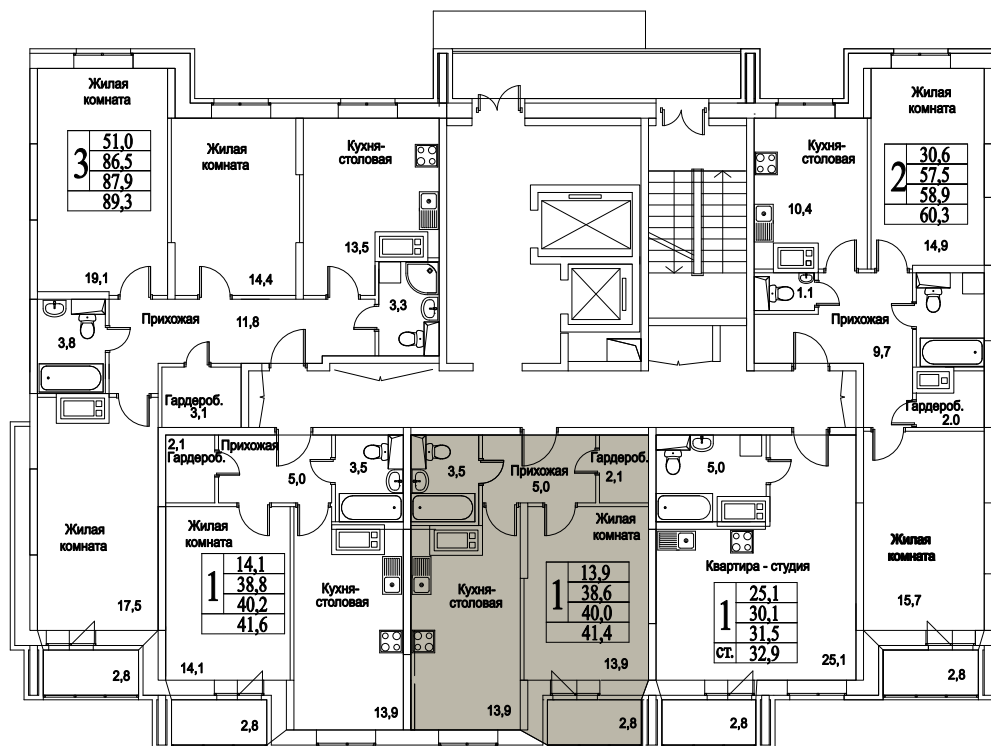

корпус

Московская область, г. Видное, ул. Олимпийская

+7(495)970-18-32

ЖК Битцевские Холмы - двухкомнатные квартиры в
видном новостройка.

1
КОМНАТА

45,2
ПЛОЩАДЬ М²

4 655 600
СТОИМОСТЬ, РУБ.

корпус

ЖИЛОЙ КОМПЛЕКС
• БИТЦЕВСКИЕ •
ХОЛМЫ

1

КОМНАТА

45,2

ПЛОЩАДЬ М²

4 655 600

СТОИМОСТЬ, РУБ.

Московская область, г. Видное, ул. Олимпийская