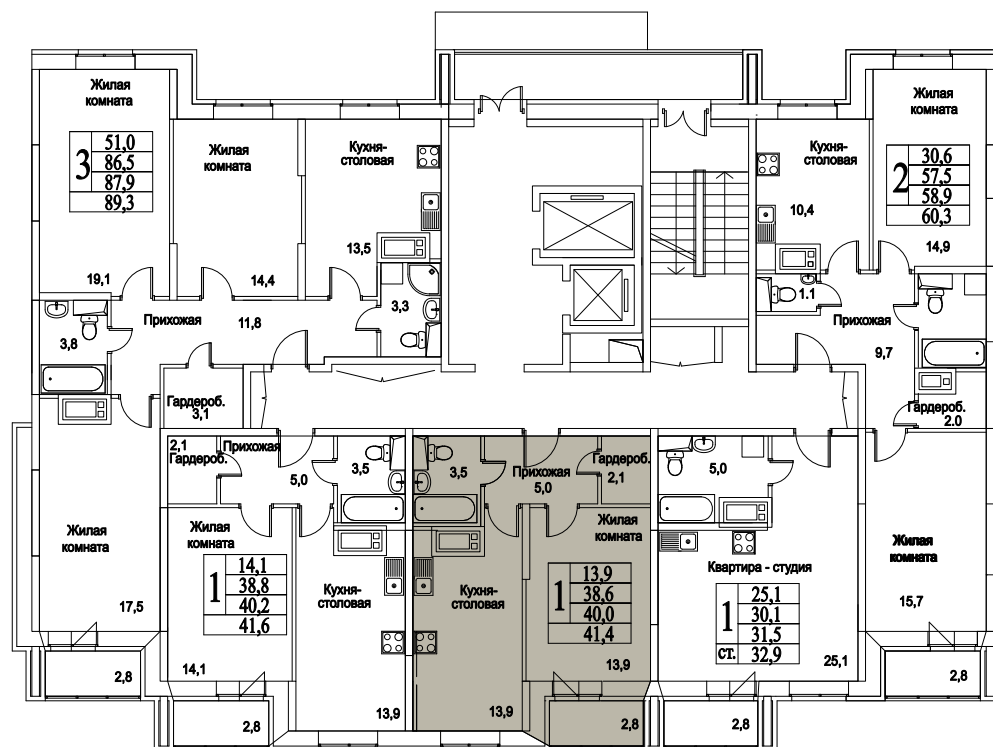

корпус

Московская область, г. Видное, ул. Олимпийская

+7(495)970-18-32

ЖК Битцевские Холмы - военная ипотека видное.

1
КОМНАТА

45,2
ПЛОЩАДЬ М²

4 700 800
СТОИМОСТЬ, РУБ.

корпус

ЖИЛОЙ КОМПЛЕКС
• БИТЦЕВСКИЕ •
ХОЛМЫ

1

КОМНАТА

45,2

ПЛОЩАДЬ М²

4 700 800

СТОИМОСТЬ, РУБ.

Московская область, г. Видное, ул. Олимпийская