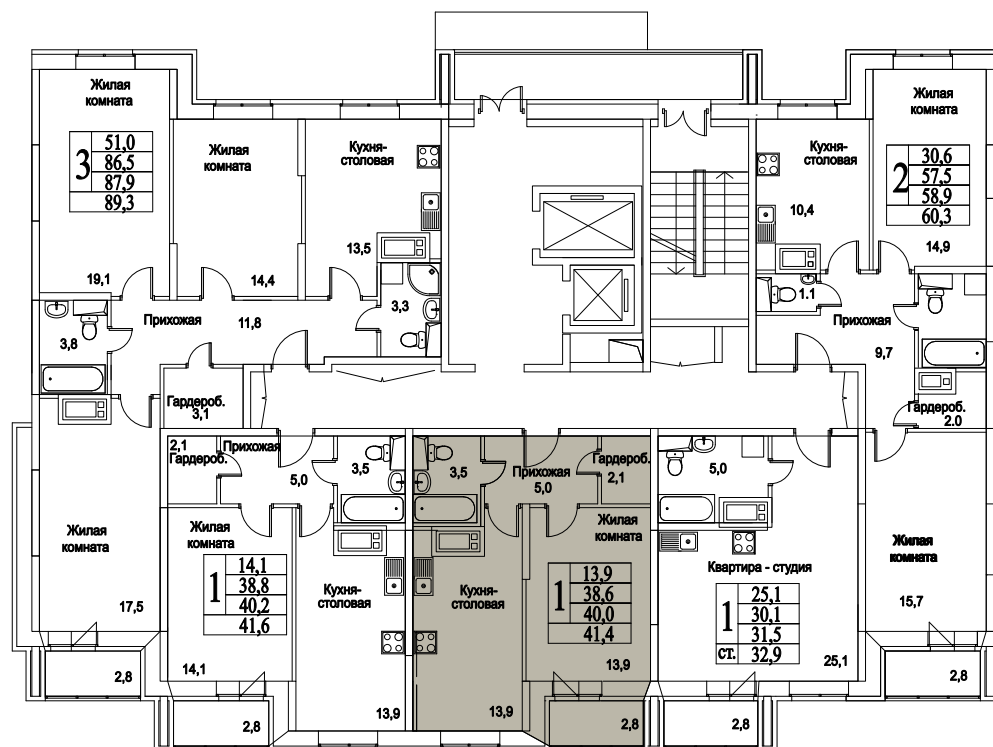

корпус

Московская область, г. Видное, ул. Олимпийская

+7 (495) 777-17-19

ЖК Битцевские Холмы -
Студии, Однокомнатные, Двухкомнатные,
Трехкомнатные

1
КОМНАТА

45,2
ПЛОЩАДЬ М²

4 610 400
СТОИМОСТЬ, РУБ.

корпус

ЖИЛОЙ КОМПЛЕКС
• БИТЦЕВСКИЕ •
ХОЛМЫ

Московская область, г. Видное, ул. Олимпийская

+7 (495) 777-17-19

ЖК Битцевские Холмы -
Студии, Однокомнатные, Двухкомнатные,
Трехкомнатные

1
КОМНАТА

45,2
ПЛОЩАДЬ М²

4 610 400
СТОИМОСТЬ, РУБ.