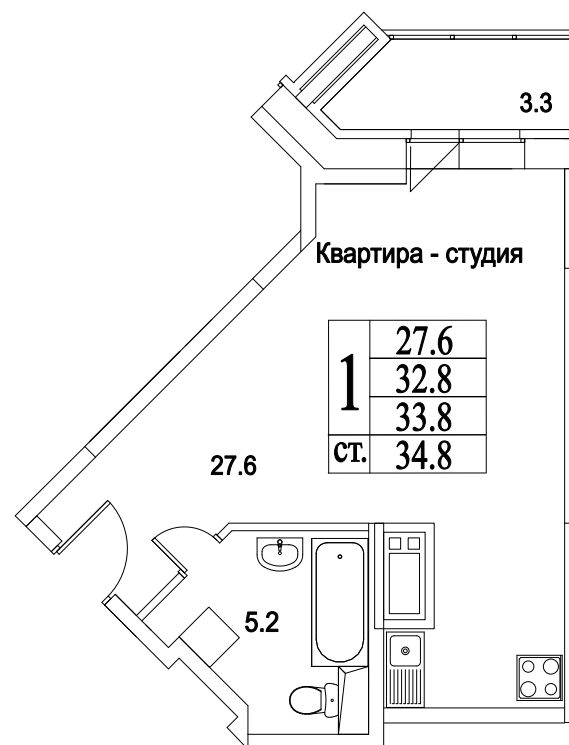

корпус

СТУДИЯ

38,8

ПЛОЩАДЬ М²

4 074 000

СТОИМОСТЬ, РУБ.

Московская область, г. Видное, ул. Олимпийская

+7 (495) 777-17-19

ЖК Битцевские Холмы -
Студии, Однокомнатные, Двухкомнатные,
Трехкомнатные

корпус

ЖИЛОЙ КОМПЛЕКС
• БИТЦЕВСКИЕ •
ХОЛМЫ

СТУДИЯ

38,8

ПЛОЩАДЬ М²

4 074 000

СТОИМОСТЬ, РУБ.