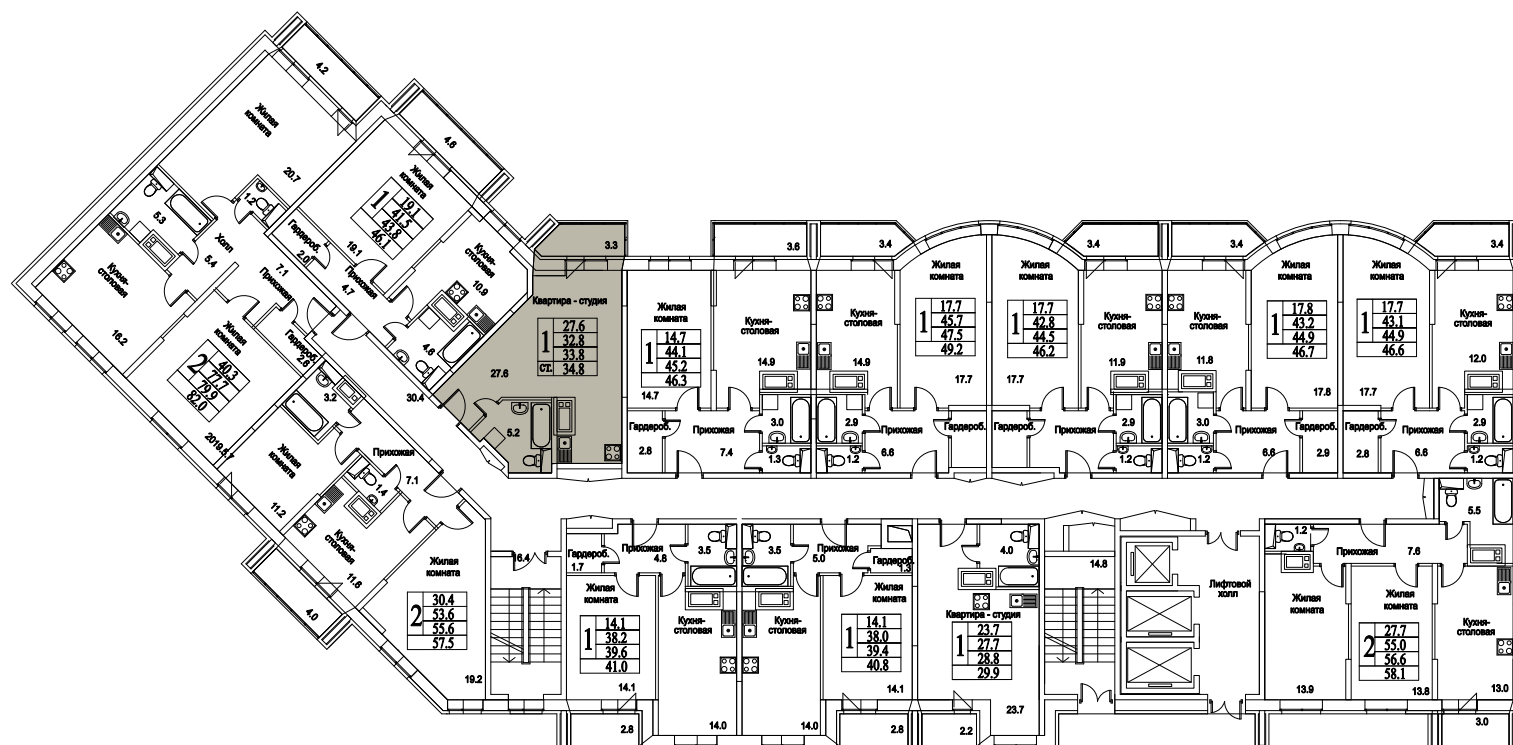

корпус

СТУДИЯ

38,8

ПЛОЩАДЬ М²

4 074 000

СТОИМОСТЬ, РУБ.

Московская область, г. Видное, ул. Олимпийская

+7 (495) 777-17-19

ЖК Битцевские Холмы -
Студии, Однокомнатные, Двухкомнатные,
Трехкомнатные

корпус

ЖИЛОЙ КОМПЛЕКС
• БИТЦЕВСКИЕ •
ХОЛМЫ

СТУДИЯ

38,8

ПЛОЩАДЬ М²

4 074 000

СТОИМОСТЬ, РУБ.