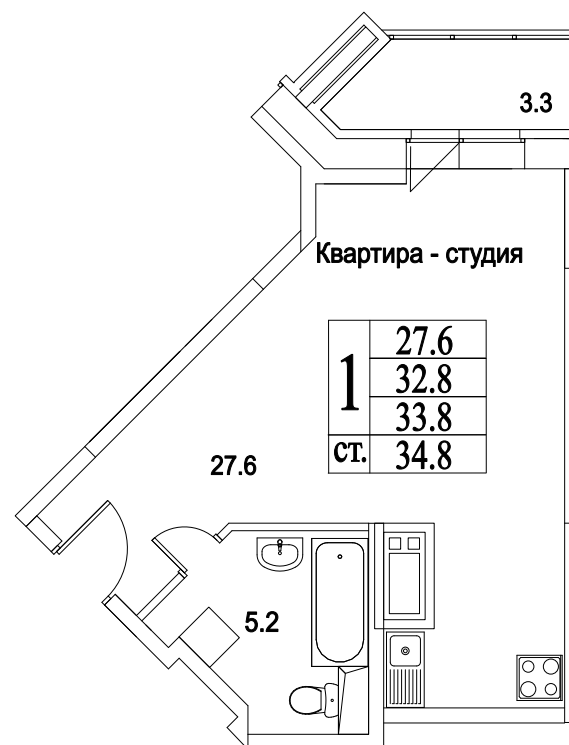

корпус

**СТУДИЯ**

**38,8**

ПЛОЩАДЬ М<sup>2</sup>

**4 074 000**

СТОИМОСТЬ, РУБ.

Московская область, г. Видное, ул. Олимпийская

+7(495)970-18-32