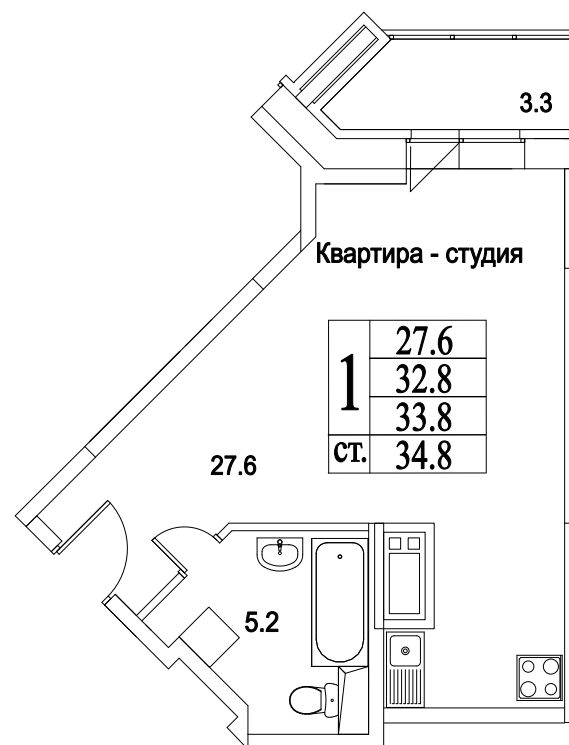

корпус

**СТУДИЯ** **38,8**  
ПЛОЩАДЬ М<sup>2</sup>

**0**  
СТОИМОСТЬ, РУБ.

Московская область, г. Видное, ул. Олимпийская

+7(495)970-18-32

ЖК Битцевские Холмы - новостройки в расторгнуто от застройщика.

корпус

ЖИЛОЙ КОМПЛЕКС  
· БИТЦЕВСКИЕ ·  
ХОЛМЫ

СТУДИЯ

38,8

ПЛОЩАДЬ М<sup>2</sup>

0

СТОИМОСТЬ, РУБ.

Московская область, г. Видное, ул. Олимпийская

+7(495)970-18-32