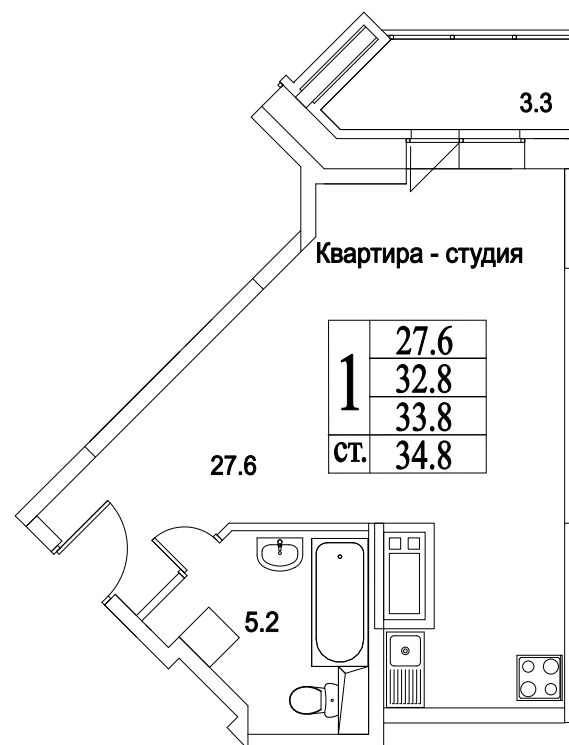

корпус

СТУДИЯ

38,8

ПЛОЩАДЬ М²

4 074 000

СТОИМОСТЬ, РУБ.

Московская область, г. Видное, ул. Олимпийская

+7(495)970-18-32

ЖК Битцевские Холмы - новостройки расторгнуто.

корпус

ЖИЛОЙ КОМПЛЕКС
· БИТЦЕВСКИЕ ·
ХОЛМЫ

16
ЭТАЖ
1
СЕКЦИЯ

СТУДИЯ

38,8

ПЛОЩАДЬ М²

4 074 000