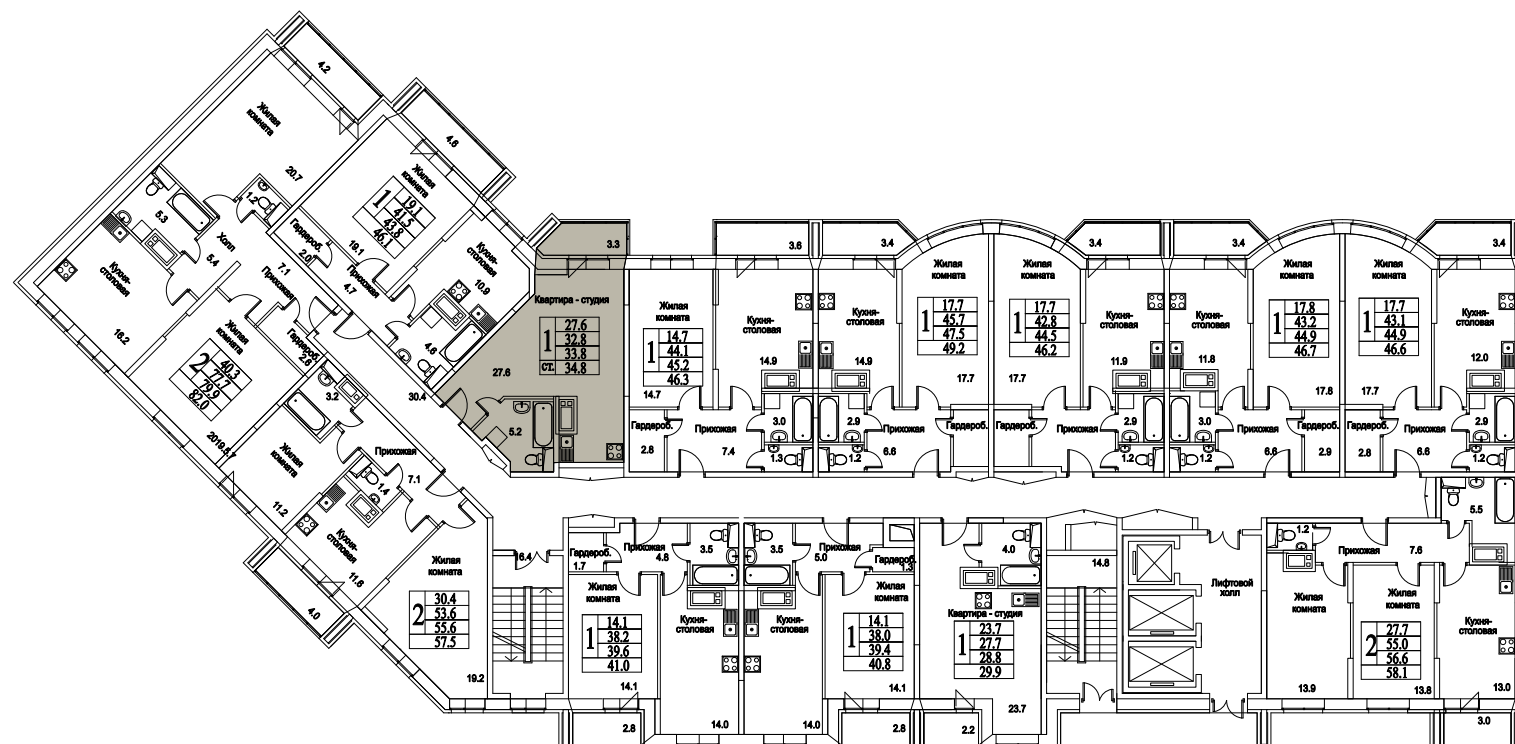

ЖК Битцевские Холмы - новостройки расторгнуто.

корпус

ЖИЛОЙ КОМПЛЕКС
· БИТЦЕВСКИЕ ·
ХОЛМЫ

16
ЭТАЖ
1
СЕКЦИЯ

СТУДИЯ

38,8

ПЛОЩАДЬ М²

4 074 000