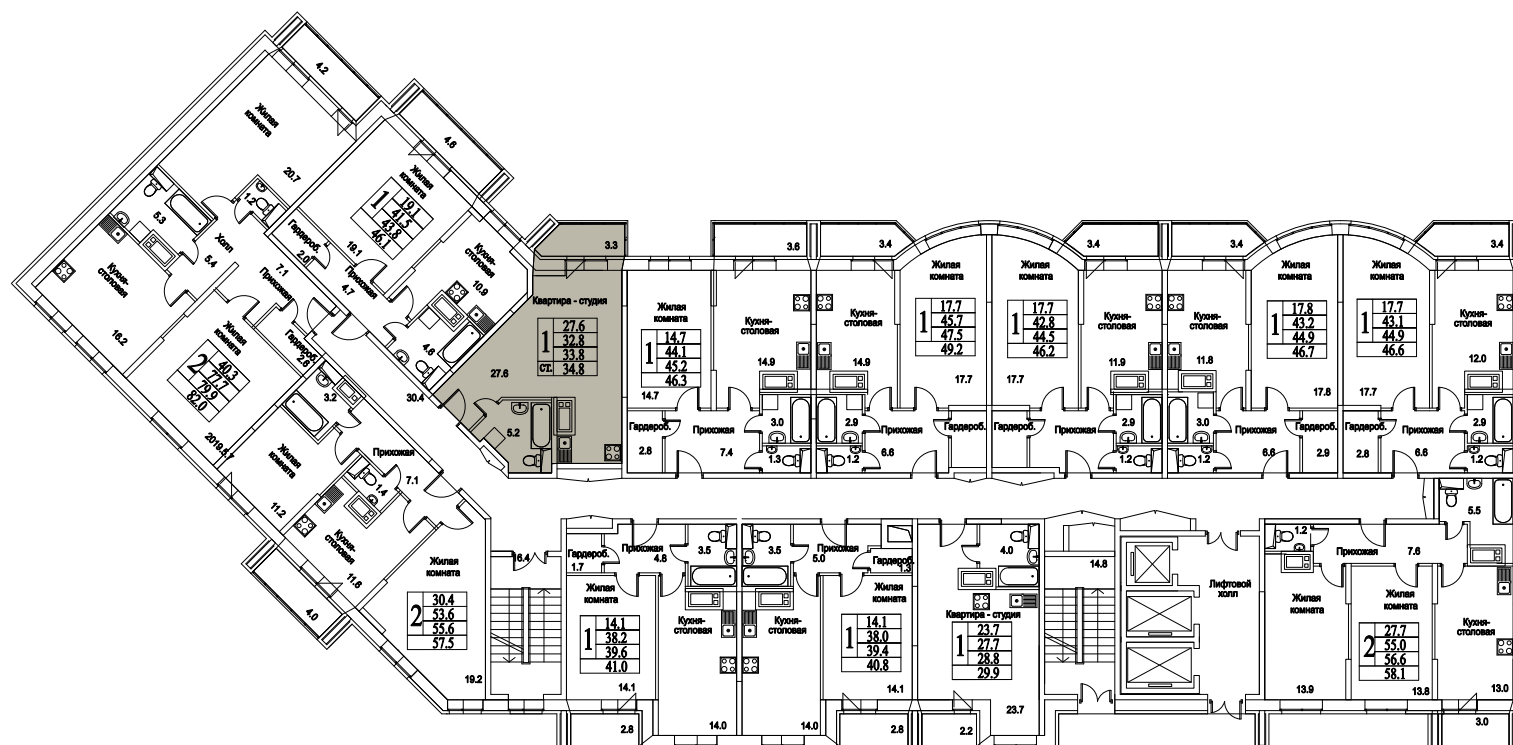

корпус

**СТУДИЯ** **38,8**  
ПЛОЩАДЬ М<sup>2</sup>

**0**  
СТОИМОСТЬ, РУБ.

Московская область, г. Видное, ул. Олимпийская

+7(495)970-18-32

ЖК Битцевские Холмы - новостройки в расторгнуто от застройщика.

корпус

ЖИЛОЙ КОМПЛЕКС  
· БИТЦЕВСКИЕ ·  
ХОЛМЫ

СТУДИЯ

38,8

ПЛОЩАДЬ М<sup>2</sup>

0

СТОИМОСТЬ, РУБ.

Московская область, г. Видное, ул. Олимпийская

+7(495)970-18-32