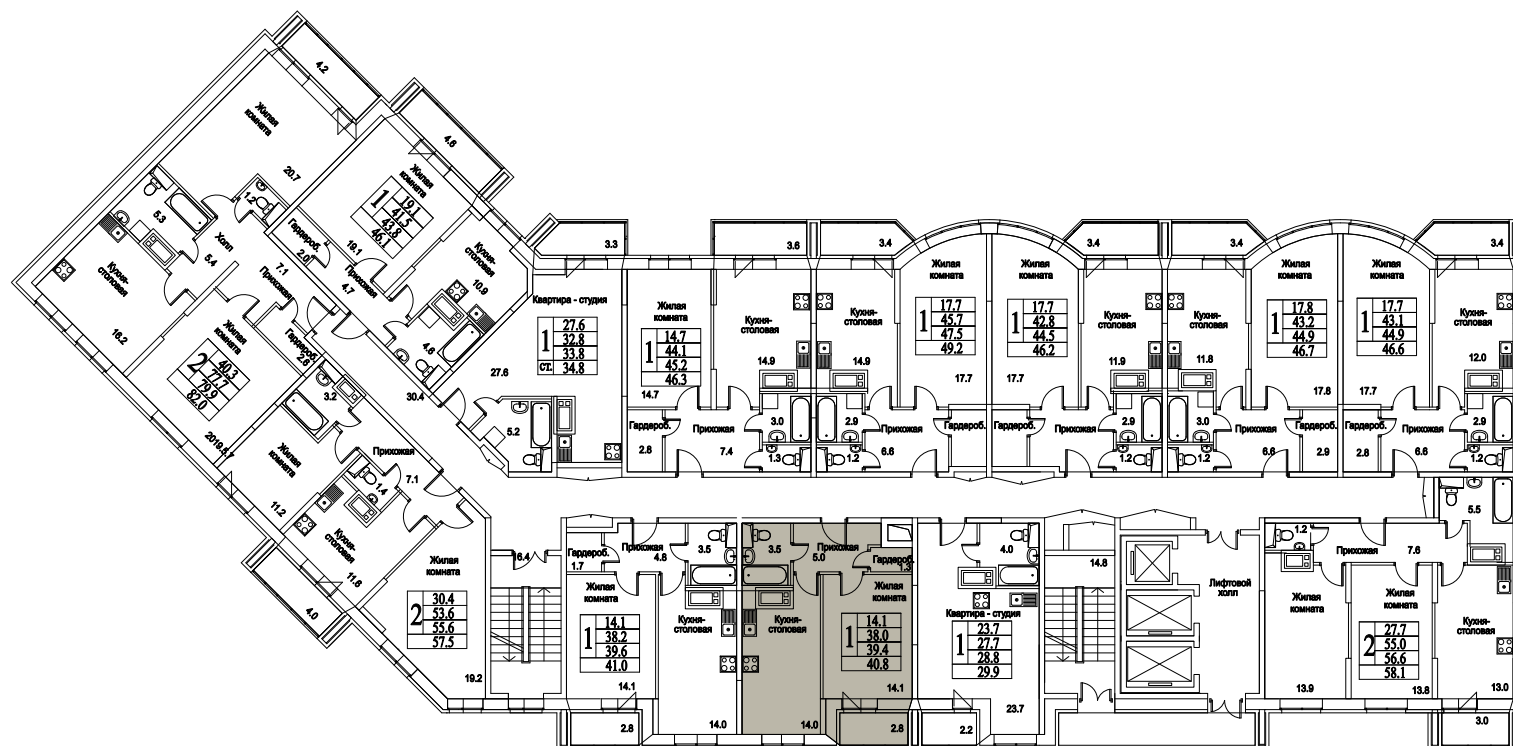

корпус

Московская область, г. Видное, ул. Олимпийская

+7 (495) 777-17-19

ЖК Битцевские Холмы -
Студии, Однокомнатные, Двухкомнатные,
Трехкомнатные

1
КОМНАТА

44,2
ПЛОЩАДЬ М²

4 508 400
СТОИМОСТЬ, РУБ.

корпус

ЖИЛОЙ КОМПЛЕКС
• БИТЦЕВСКИЕ •
ХОЛМЫ

Московская область, г. Видное, ул. Олимпийская

+7 (495) 777-17-19

ЖК Битцевские Холмы -
Студии, Однокомнатные, Двухкомнатные,
Трехкомнатные

1
КОМНАТА

44,2
ПЛОЩАДЬ М²

4 508 400
СТОИМОСТЬ, РУБ.