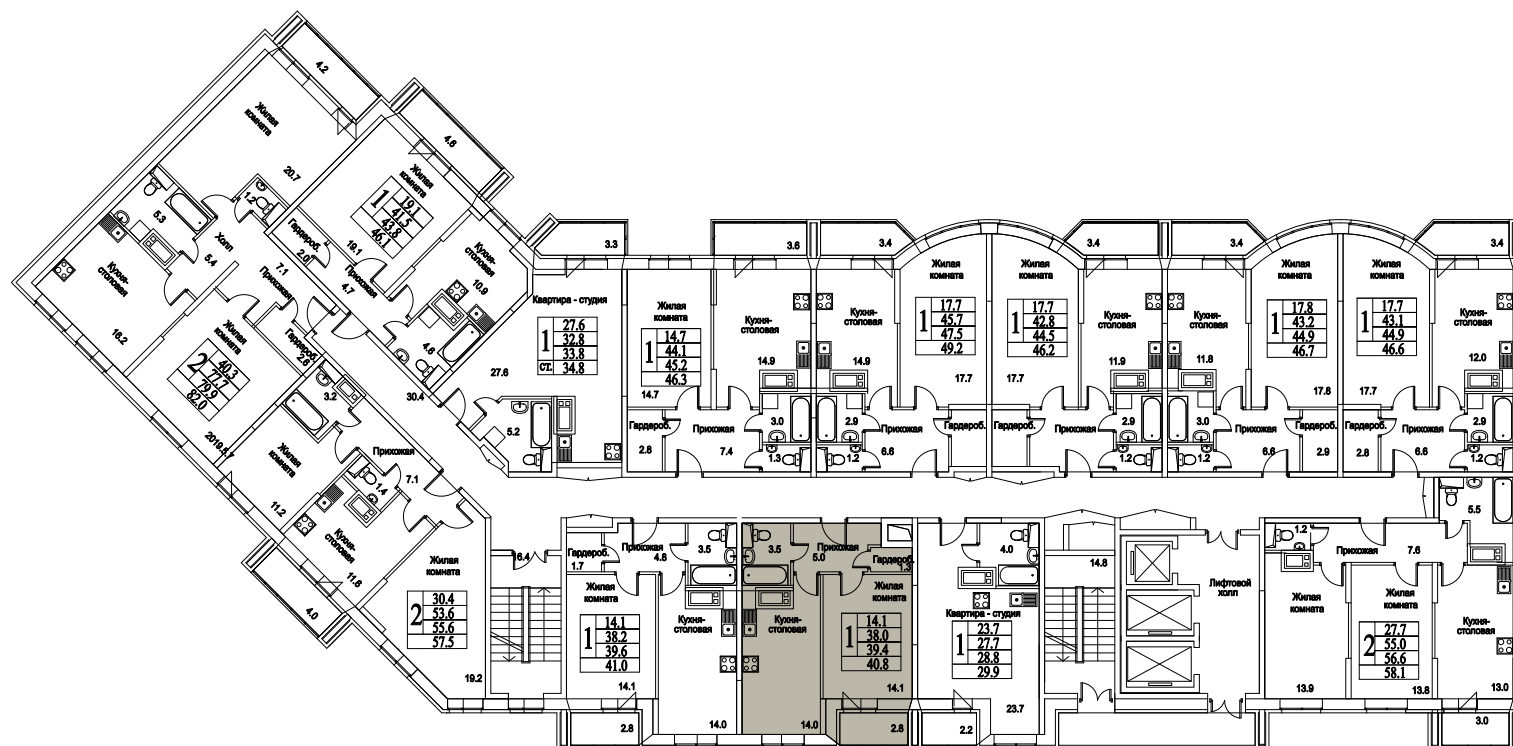

ЖИЛОЙ КОМПЛЕКС
• БИТЦЕВСКИЕ
ХОЛМЫ •

1

КОМНАТА

44,2

ПЛОЩАДЬ М²

4 508 400

СТОИМОСТЬ, РУБ.

Московская область, г. Видное, ул. Олимпийская