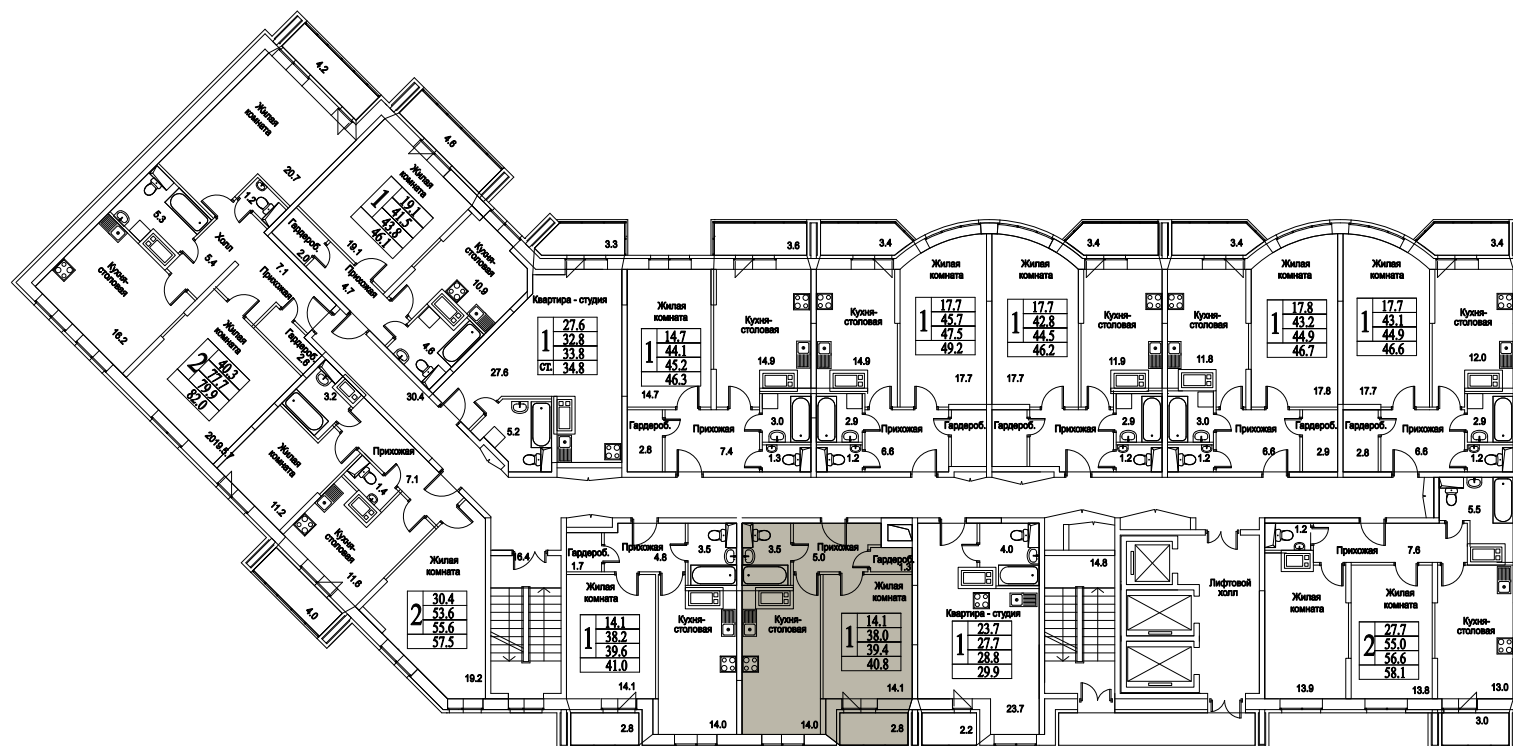

Московская область, г. Видное, ул. Олимпийская

+7(495)970-18-32

ЖК Битцевские Холмы - военная ипотека новостройки в
ВИДНОМ.

1
КОМНАТА

44,2
ПЛОЩАДЬ М²

4 508 400
СТОИМОСТЬ, РУБ.