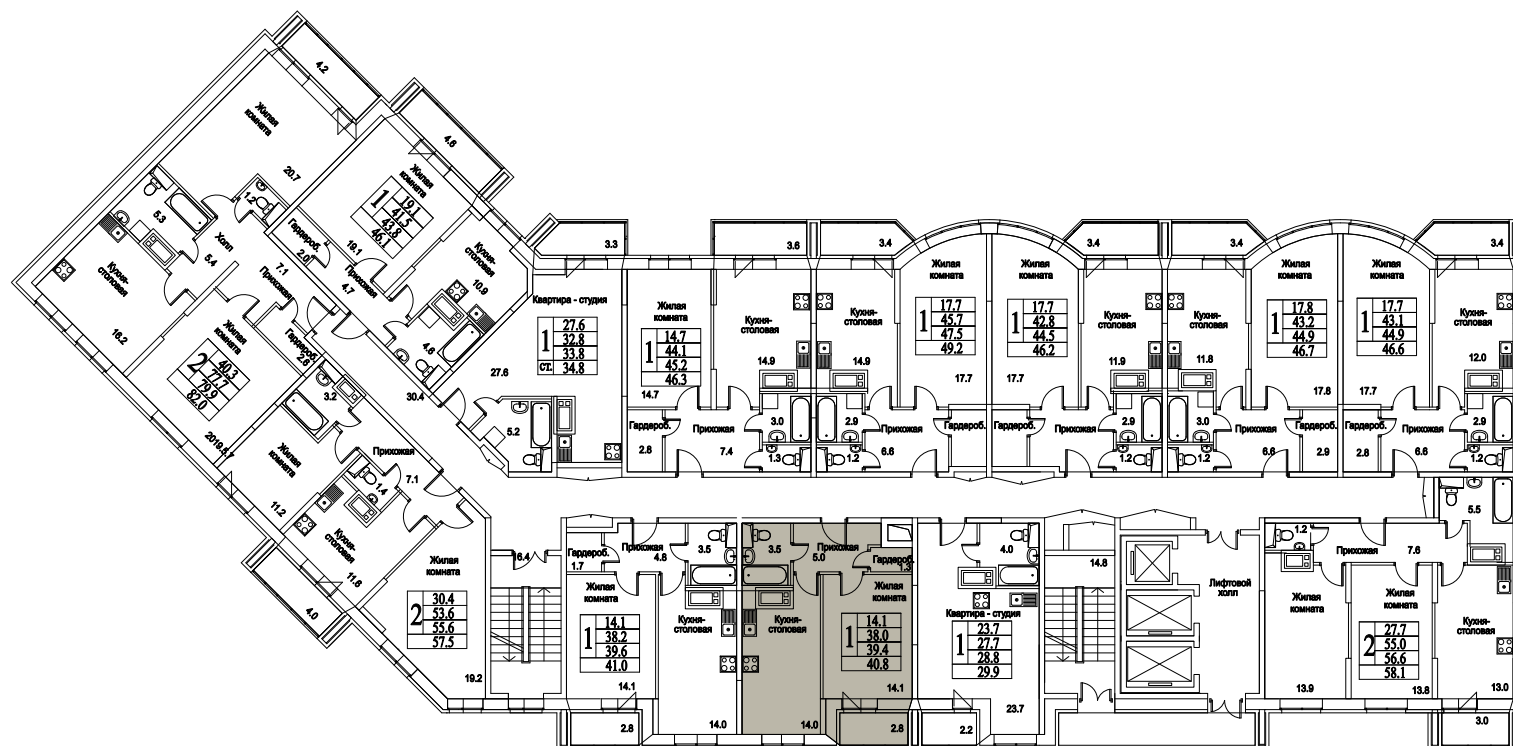

корпус

Московская область, г. Видное, ул. Олимпийская

+7(495)970-18-32

ЖК Битцевские Холмы - 1 комнатная квартира видное новостройка.

1  
КОМНАТА

44,2  
ПЛОЩАДЬ М<sup>2</sup>

4 508 400  
СТОИМОСТЬ, РУБ.

корпус

ЖИЛОЙ КОМПЛЕКС  
· БИТЦЕВСКИЕ ·  
ХОЛМЫ

15  
ЭТАЖ  
1  
СЕКЦИЯ

1

КОМНАТА

44,2

ПЛОЩАДЬ М<sup>2</sup>

4 508 400

СТОИМОСТЬ, РУБ.