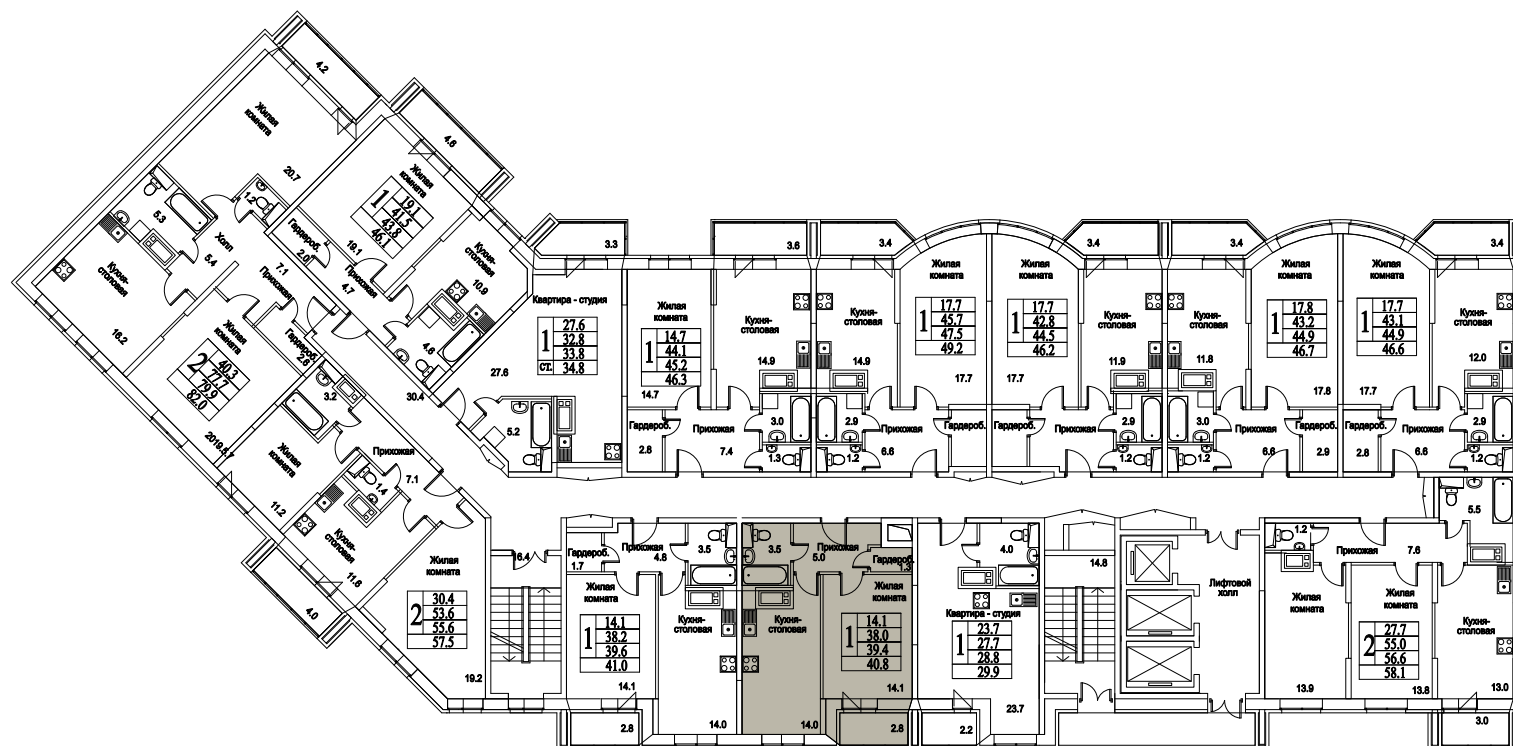

корпус

Московская область, г. Видное, ул. Олимпийская
+7(495)970-18-32

ЖК Битцевские Холмы - жилой комплекс в видном.

1
КОМНАТА

44,2
ПЛОЩАДЬ М²

0
СТОИМОСТЬ, РУБ.

корпус

ЖИЛОЙ КОМПЛЕКС
• БИТЦЕВСКИЕ
ХОЛМЫ •