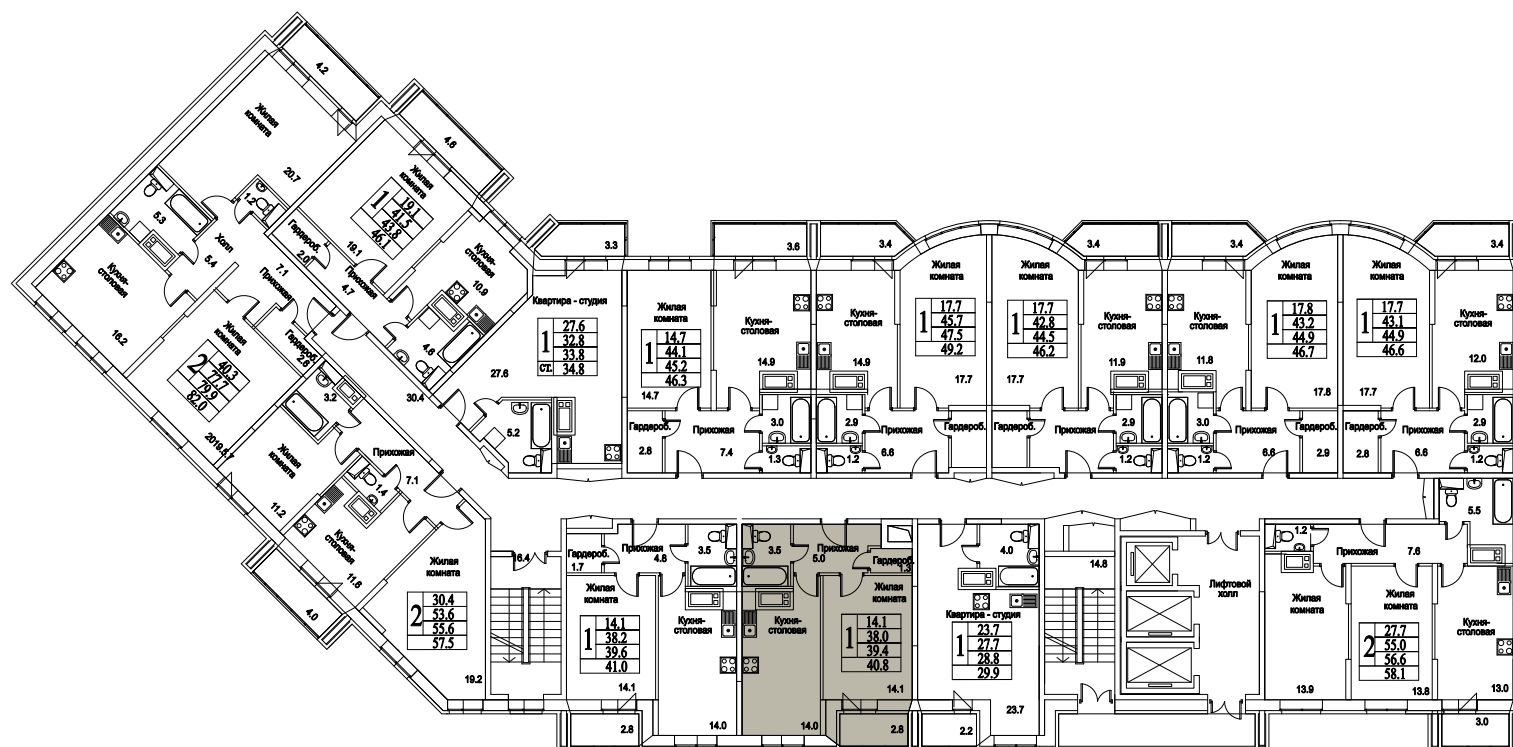

корпус

Московская область, г. Видное, ул. Олимпийская

+7 (495) 777-17-19

ЖК Битцевские Холмы -
Студии, Однокомнатные, Двухкомнатные,
Трехкомнатные

1
КОМНАТА

44,2
ПЛОЩАДЬ М²

4 508 400
СТОИМОСТЬ, РУБ.

корпус

ЖИЛОЙ КОМПЛЕКС
• БИТЦЕВСКИЕ •
ХОЛМЫ

15
ЭТАЖ
1
СЕКЦИЯ

Московская область, г. Видное, ул. Олимпийская

+7 (495) 777-17-19

ЖК Битцевские Холмы -
Студии, Однокомнатные, Двухкомнатные,
Трехкомнатные

1
КОМНАТА

44,2
ПЛОЩАДЬ М²