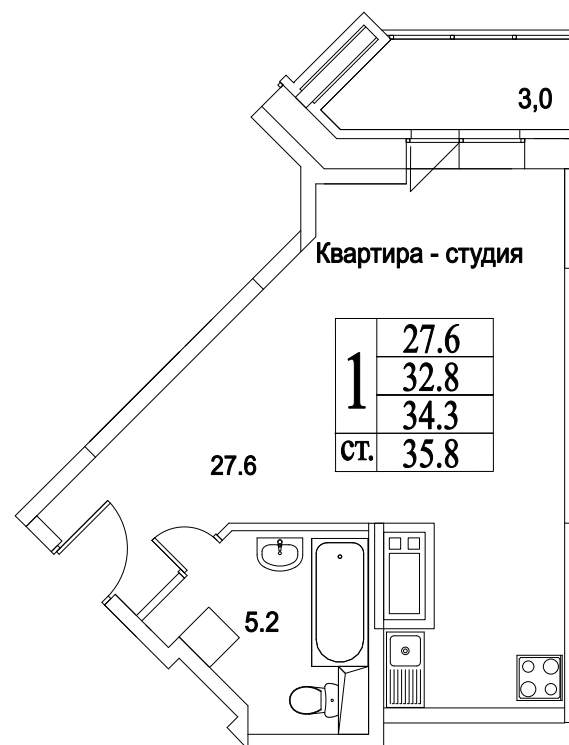

корпус

СТУДИЯ

38,7

ПЛОЩАДЬ М²

4 063 500

СТОИМОСТЬ, РУБ.

Московская область, г. Видное, ул. Олимпийская

+7 (495) 777-17-19

ЖК Битцевские Холмы -

Студии, Однокомнатные, Двухкомнатные,
Трехкомнатные

корпус

ЖИЛОЙ КОМПЛЕКС
· БИТЦЕВСКИЕ ·
ХОЛМЫ

12
ЭТАЖ
1
СЕКЦИЯ

СТУДИЯ

38,7

ПЛОЩАДЬ М²