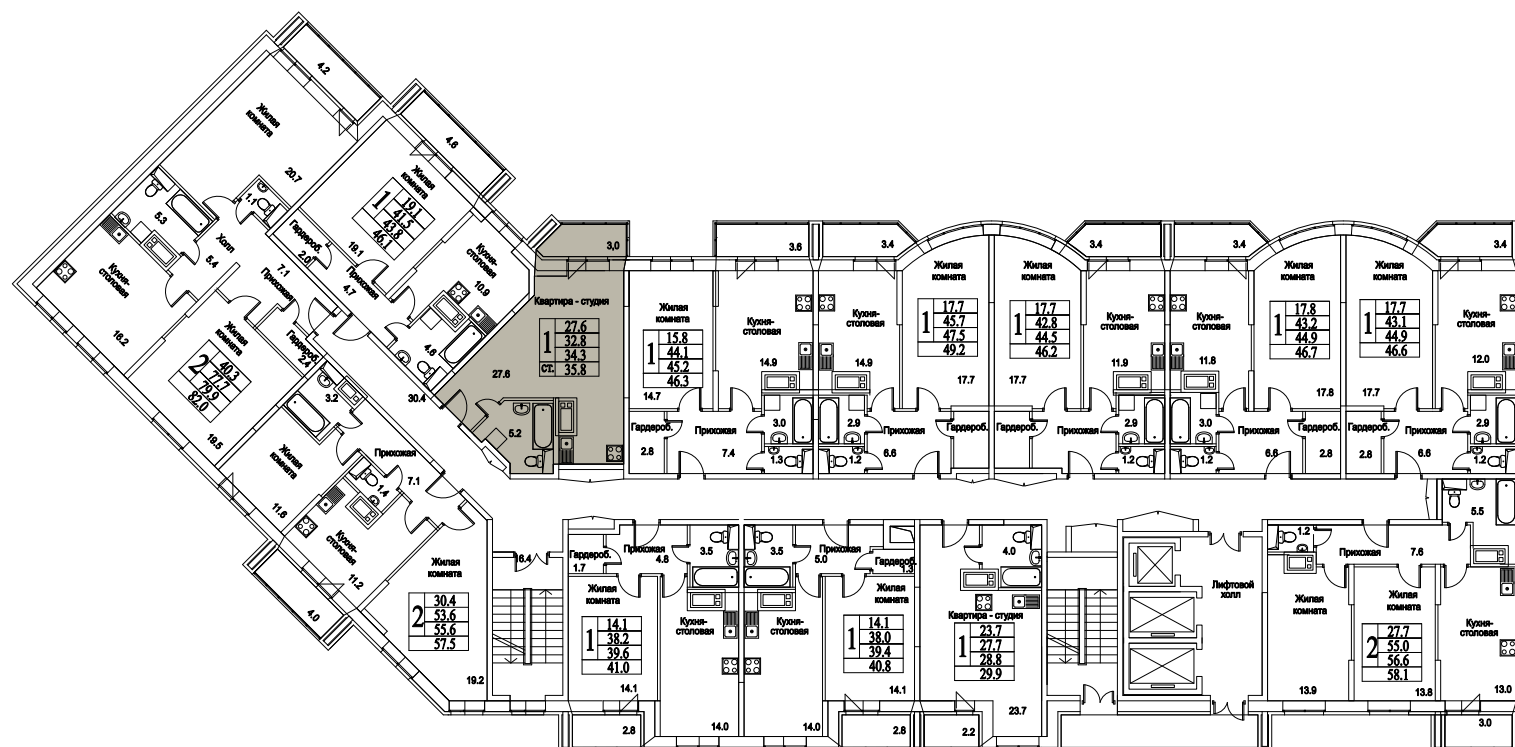

корпус

**СТУДИЯ** **38,7**  
ПЛОЩАДЬ М<sup>2</sup>

**0**  
СТОИМОСТЬ, РУБ.

Московская область, г. Видное, ул. Олимпийская

+7(495)970-18-32

ЖК Битцевские Холмы - квартиры от застройщика в ВИДНОМ.

корпус

ЖИЛОЙ КОМПЛЕКС  
· БИТЦЕВСКИЕ ·  
ХОЛМЫ