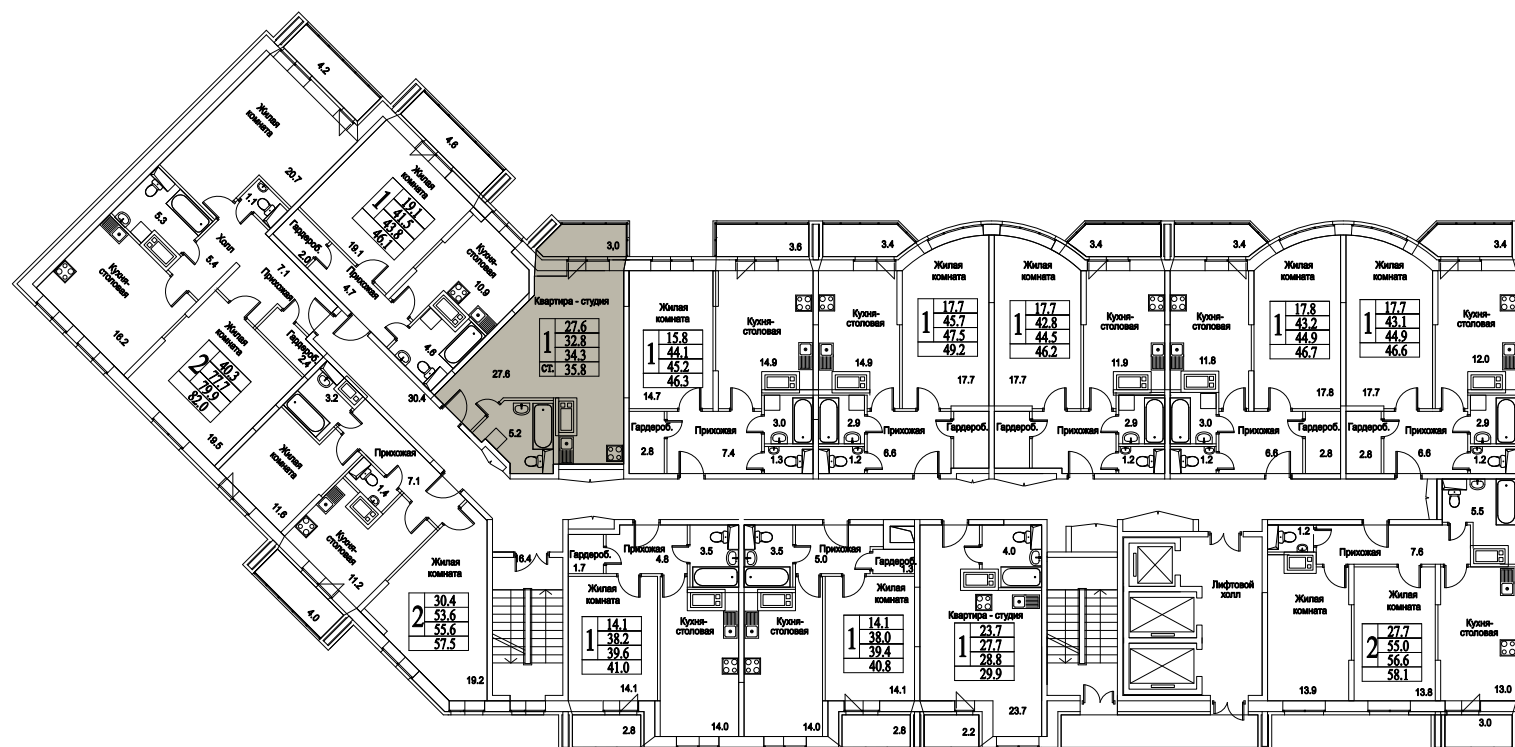

ЖК Битцевские Холмы - двухкомнатные квартиры в
видном новостройка.

корпус

ЖИЛОЙ КОМПЛЕКС
· БИТЦЕВСКИЕ ·
ХОЛМЫ

12
ЭТАЖ
1
СЕКЦИЯ

СТУДИЯ

38,7

ПЛОЩАДЬ М²

4 063 500