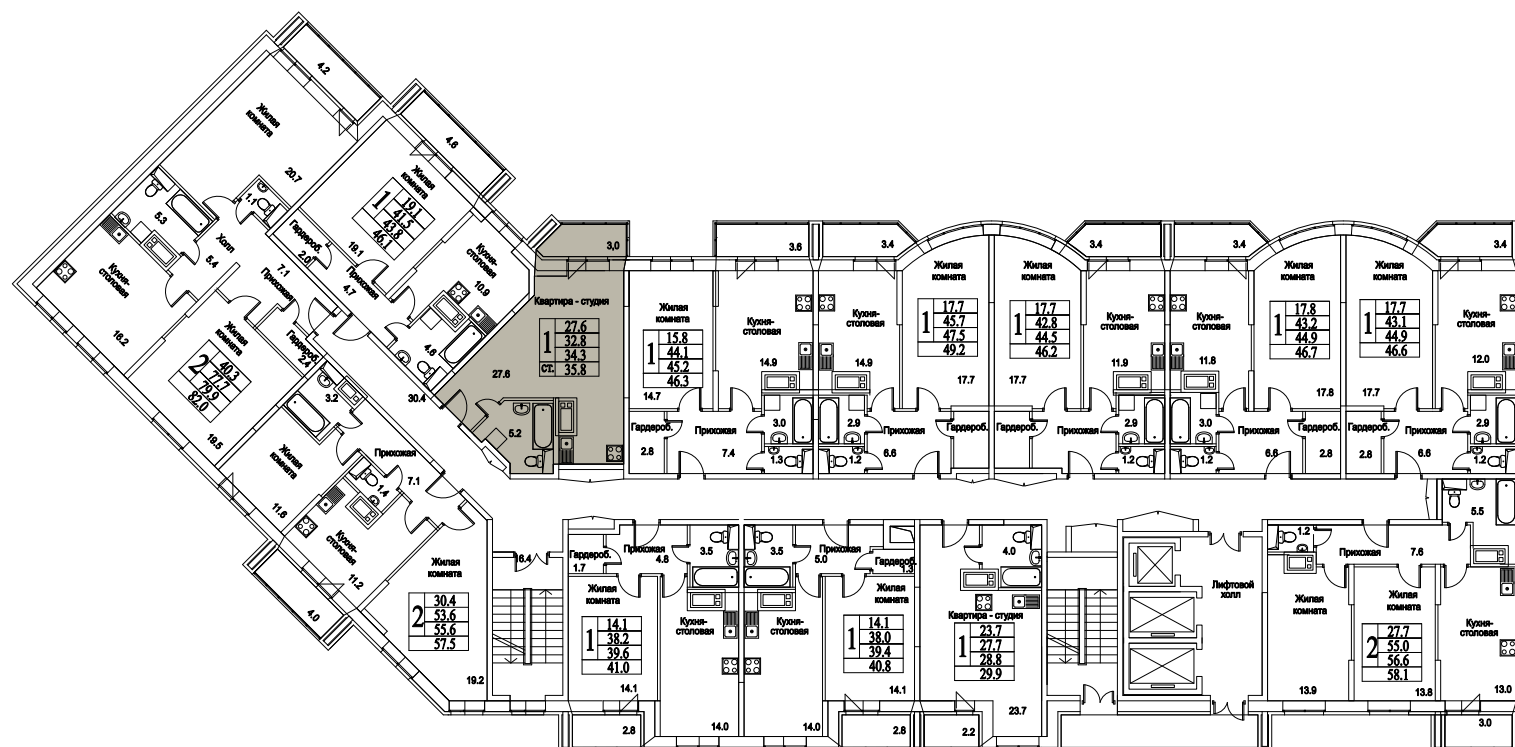

ЖК Битцевские Холмы - квартира в ЖК в видном.

корпус

ЖИЛОЙ КОМПЛЕКС
· БИТЦЕВСКИЕ ·
ХОЛМЫ

12
ЭТАЖ
1
СЕКЦИЯ

СТУДИЯ

38,7

ПЛОЩАДЬ М²

4 063 500