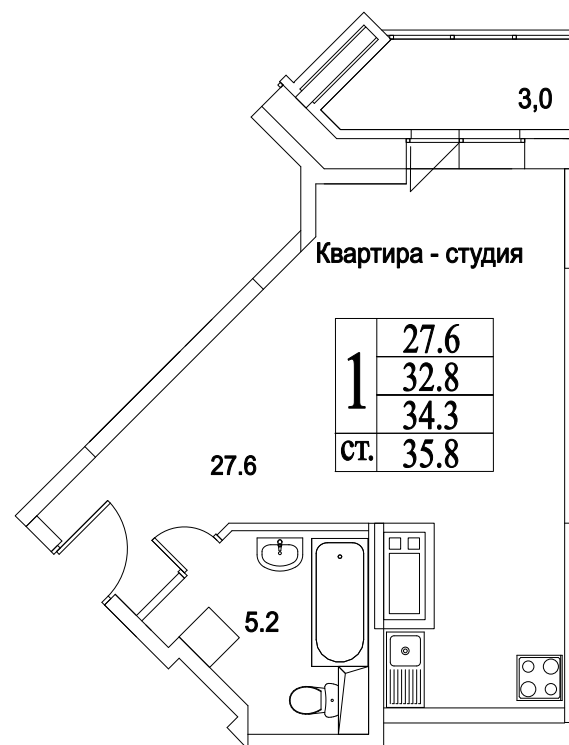

корпус

СТУДИЯ

38,7

ПЛОЩАДЬ М²

4 063 500

СТОИМОСТЬ, РУБ.

Московская область, г. Видное, ул. Олимпийская

+7(495)970-18-32

ЖК Битцевские Холмы - квартира в ЖК в видном.

корпус

ЖИЛОЙ КОМПЛЕКС
· БИТЦЕВСКИЕ ·
ХОЛМЫ

12
ЭТАЖ
1
СЕКЦИЯ

СТУДИЯ

38,7

ПЛОЩАДЬ М²

4 063 500