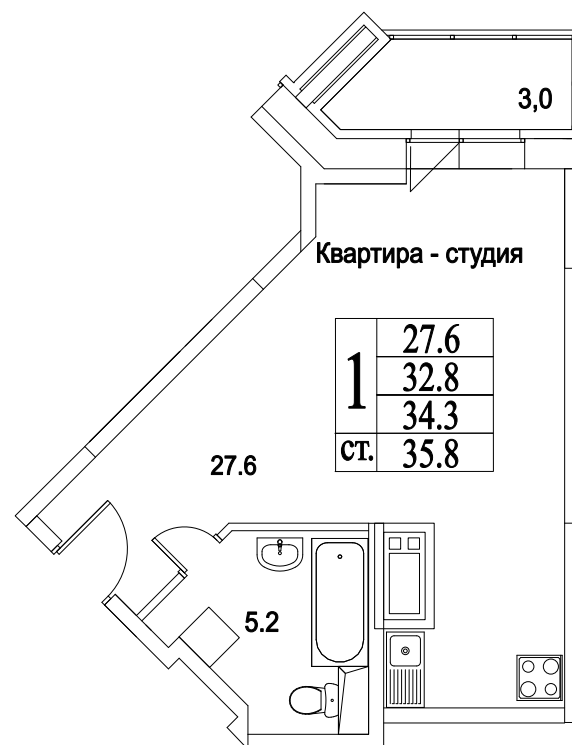

корпус

СТУДИЯ **38,8**
ПЛОЩАДЬ М²

0
СТОИМОСТЬ, РУБ.

Московская область, г. Видное, ул. Олимпийская

+7(495)970-18-32

ЖК Битцевские Холмы - жк видное официальный.

корпус

ЖИЛОЙ КОМПЛЕКС
· БИТЦЕВСКИЕ ·
ХОЛМЫ

СТУДИЯ

38,8

ПЛОЩАДЬ М²

0

СТОИМОСТЬ, РУБ.

Московская область, г. Видное, ул. Олимпийская

+7(495)970-18-32

ЖК Битцевские Холмы - жк видное официальный.