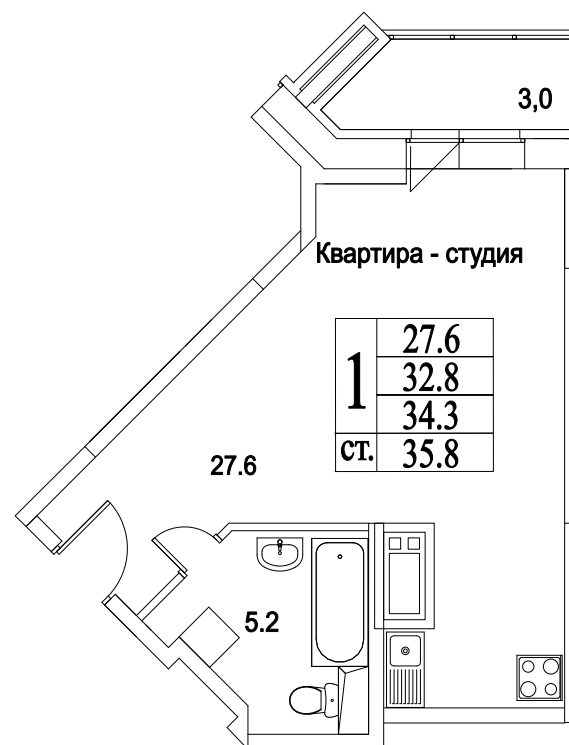

корпус

**СТУДИЯ**

**38,8**

ПЛОЩАДЬ М<sup>2</sup>

**4 074 000**

СТОИМОСТЬ, РУБ.

Московская область, г. Видное, ул. Олимпийская

+7(495)970-18-32