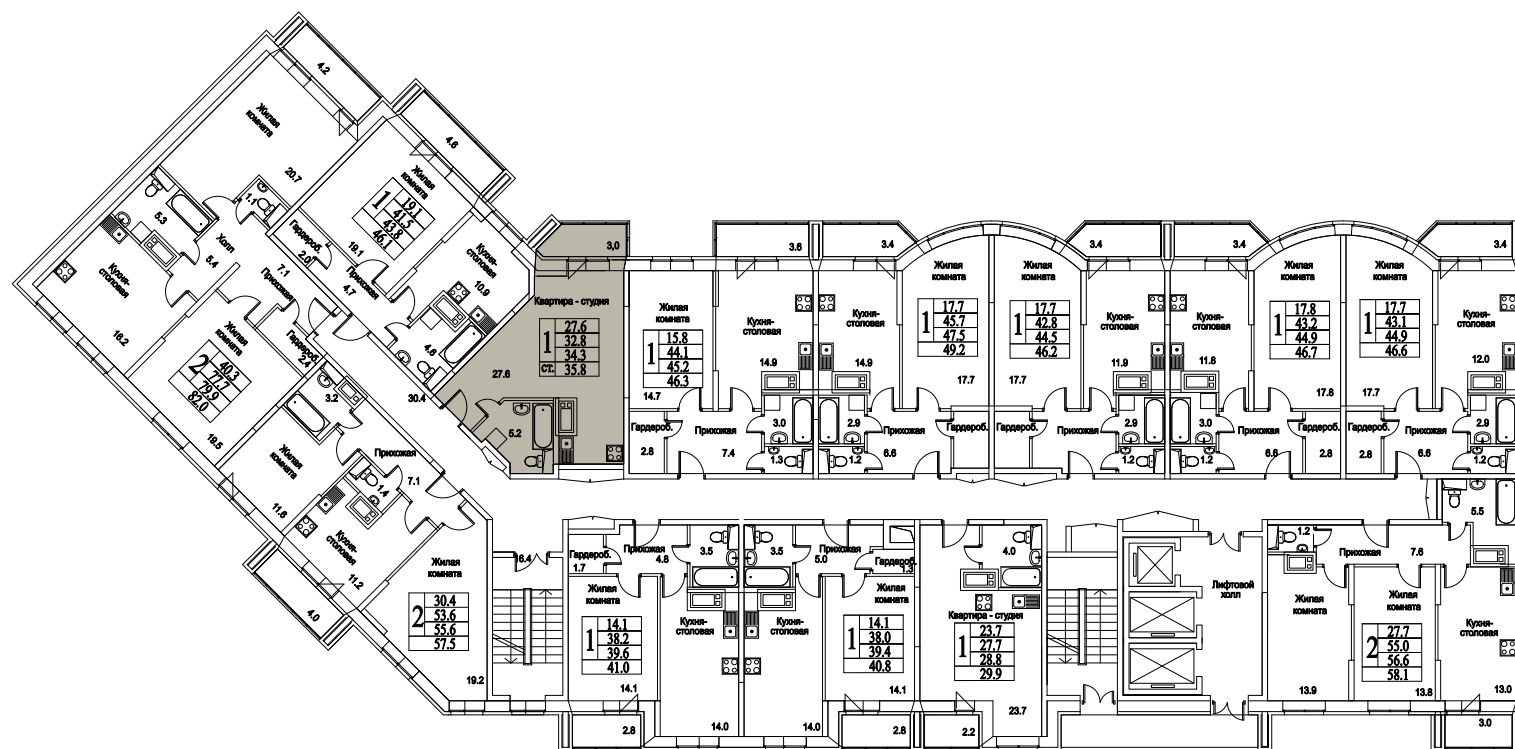

ЖК Битцевские Холмы - двухкомнатные квартиры в ВИДНОМ.

корпус

ЖИЛОЙ КОМПЛЕКС
· БИТЦЕВСКИЕ ·
ХОЛМЫ

11
ЭТАЖ
1
СЕКЦИЯ

СТУДИЯ

38,8

4 074 000

Московская область, г. Видное, ул. Олимпийская