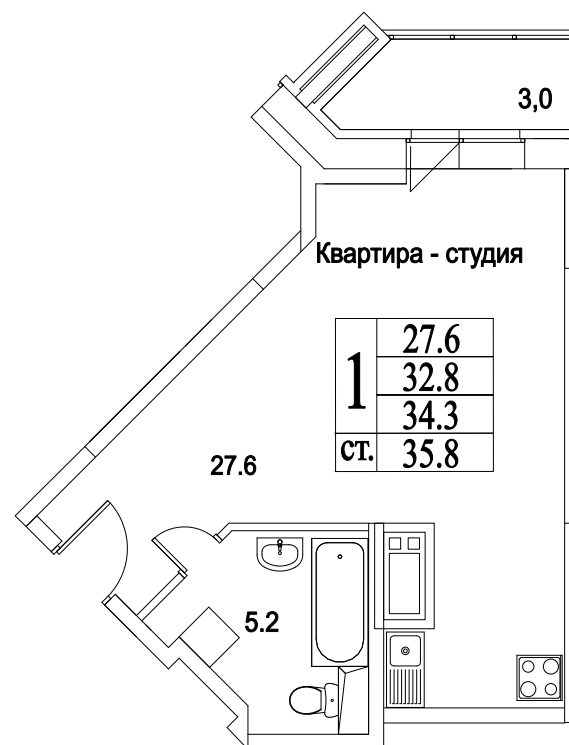

корпус

СТУДИЯ

38,8

ПЛОЩАДЬ М²

4 074 000

СТОИМОСТЬ, РУБ.

Московская область, г. Видное, ул. Олимпийская

+7(495)970-18-32

ЖК Битцевские Холмы - двухкомнатные квартиры в ВИДНОМ.

корпус

ЖИЛОЙ КОМПЛЕКС
· БИТЦЕВСКИЕ ·
ХОЛМЫ

11
ЭТАЖ
1
СЕКЦИЯ

СТУДИЯ

38,8

4 074 000

Московская область, г. Видное, ул. Олимпийская