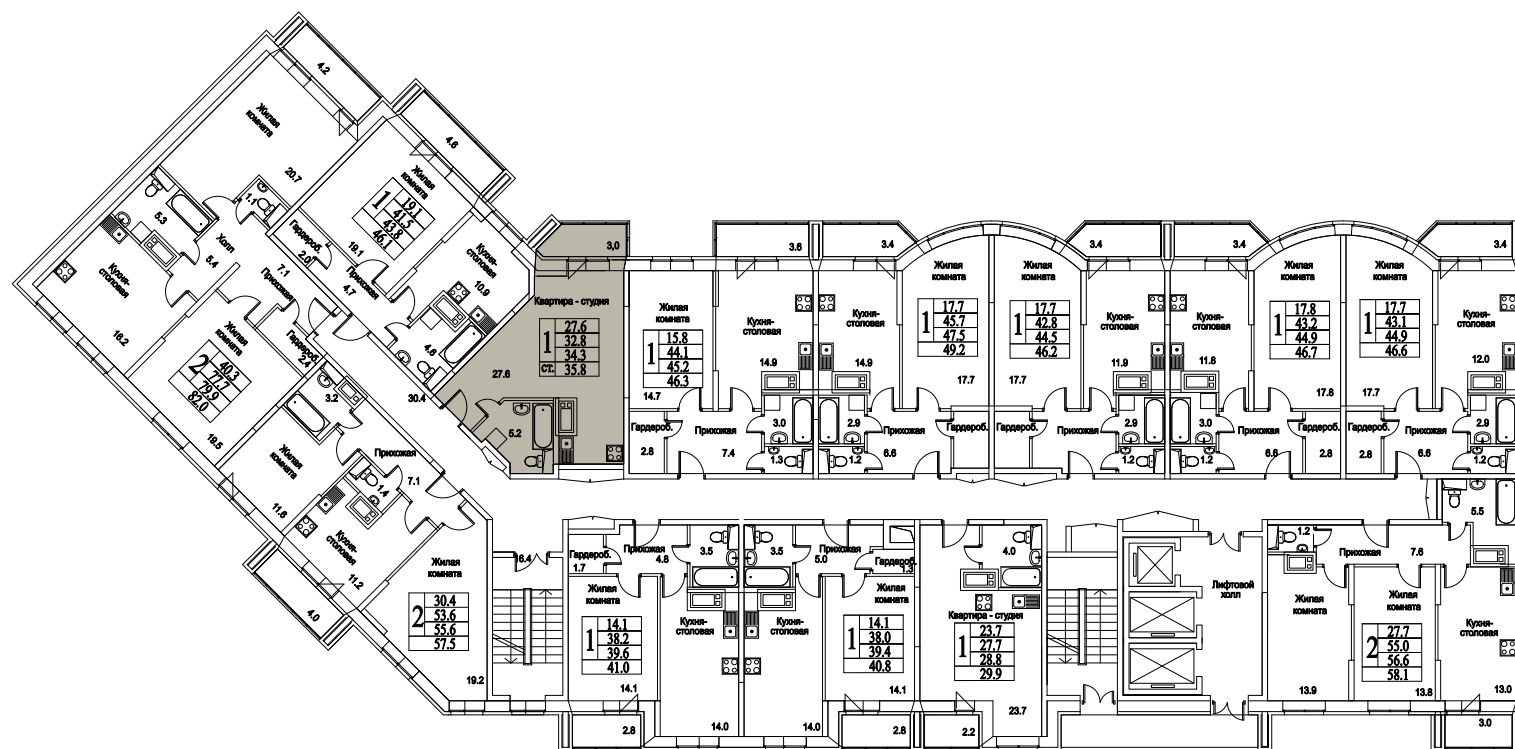

СТУДИЯ

38,8

4 074 000

Московская область, г. Видное, ул. Олимпийская

+7(495)970-18-32

ЖК Битцевские Холмы - жилой комплекс в Видном.

ПЛОЩАДЬ М²

СТОИМОСТЬ, РУБ.