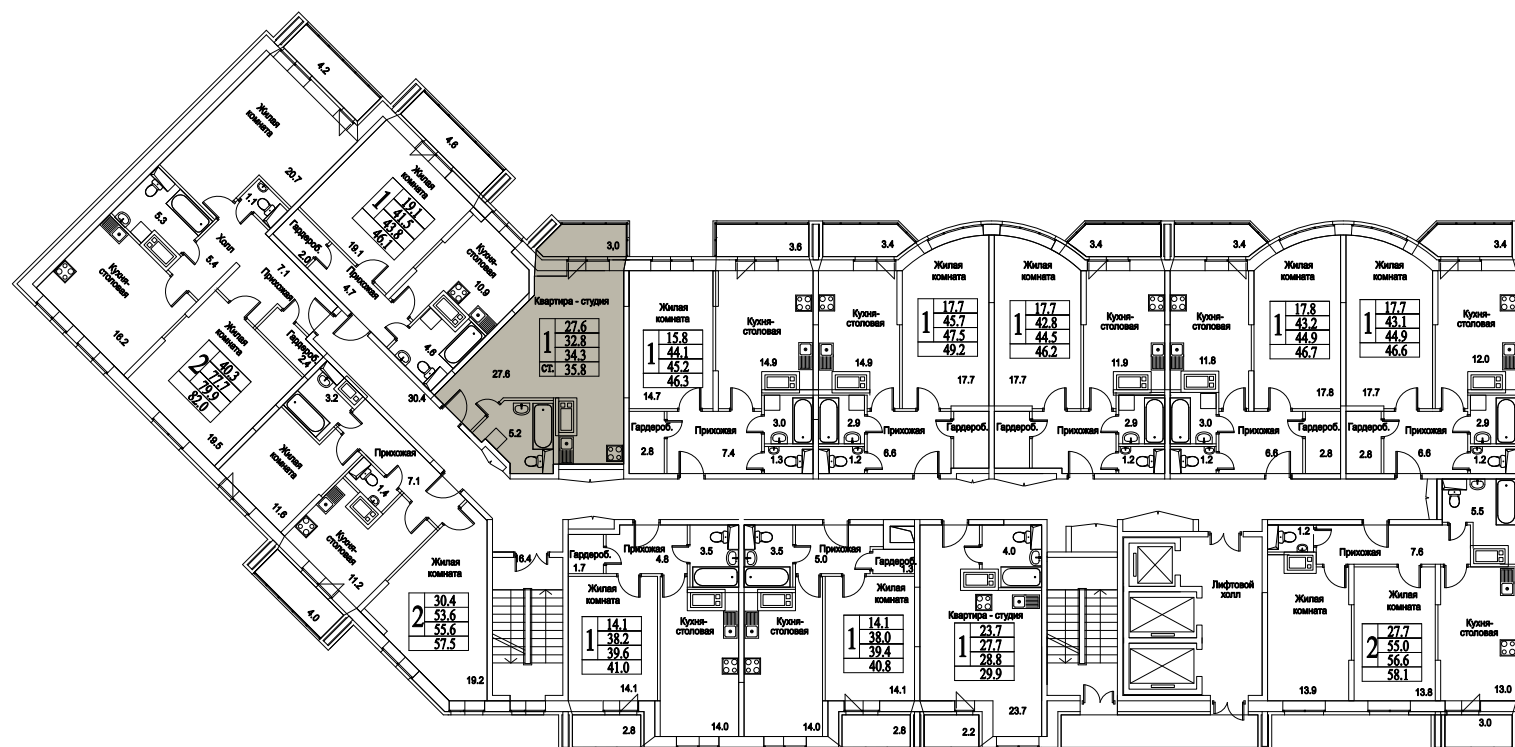

корпус

**СТУДИЯ**

**38,8**

ПЛОЩАДЬ М<sup>2</sup>

**4 074 000**

СТОИМОСТЬ, РУБ.

Московская область, г. Видное, ул. Олимпийская

+7 (495) 777-17-19

ЖК Битцевские Холмы -  
Студии, Однокомнатные, Двухкомнатные,  
Трехкомнатные

корпус

ЖИЛОЙ КОМПЛЕКС  
• БИТЦЕВСКИЕ •  
ХОЛМЫ

СТУДИЯ

38,8

4 074 000

ПЛОЩАДЬ М<sup>2</sup>

СТОИМОСТЬ, РУБ.