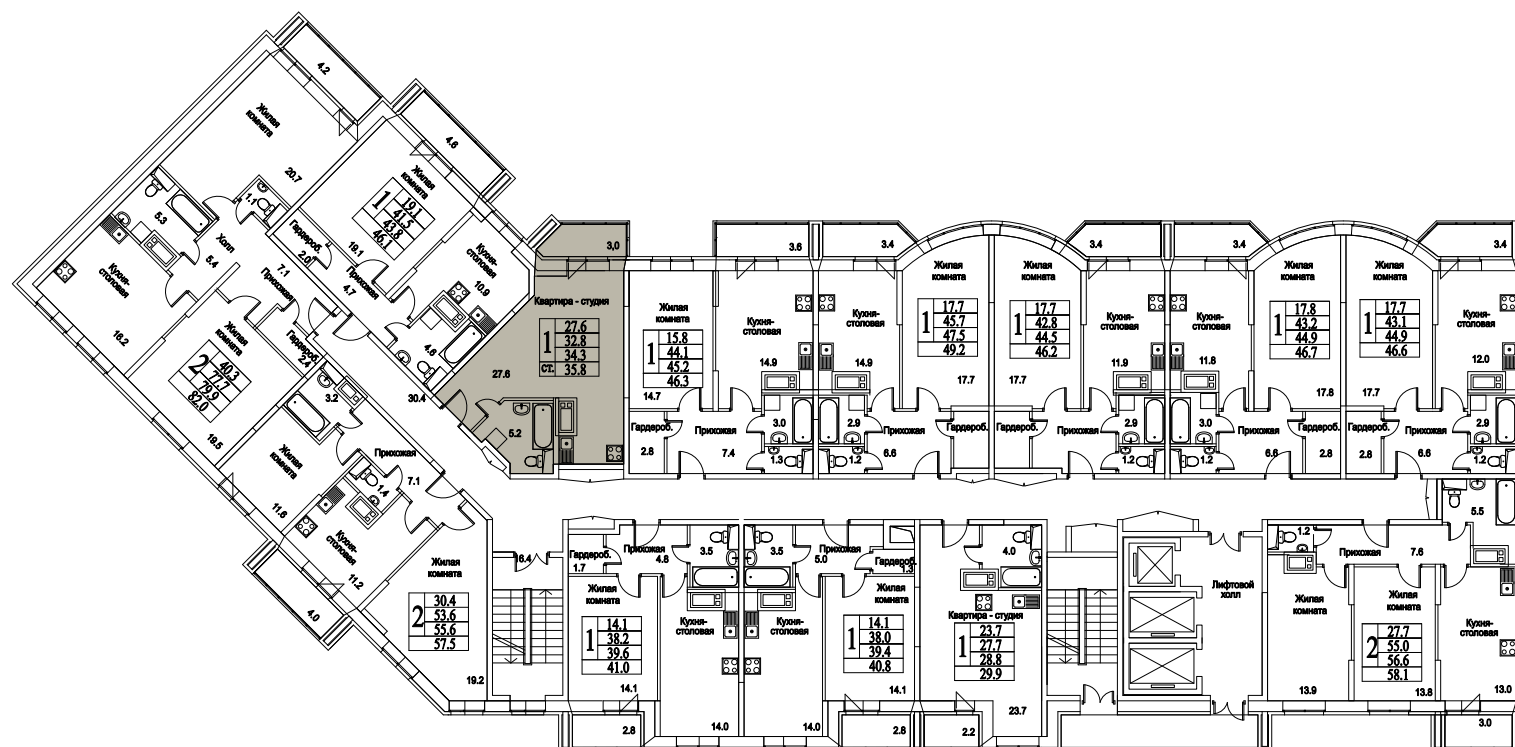

корпус

СТУДИЯ **38,8**
ПЛОЩАДЬ М²

0
СТОИМОСТЬ, РУБ.

Московская область, г. Видное, ул. Олимпийская

+7(495)970-18-32

ЖК Битцевские Холмы - жк видное официальный.

корпус

ЖИЛОЙ КОМПЛЕКС
· БИТЦЕВСКИЕ ·
ХОЛМЫ

СТУДИЯ

38,8

ПЛОЩАДЬ М²

0

СТОИМОСТЬ, РУБ.

Московская область, г. Видное, ул. Олимпийская

+7(495)970-18-32

ЖК Битцевские Холмы - жк видное официальный.