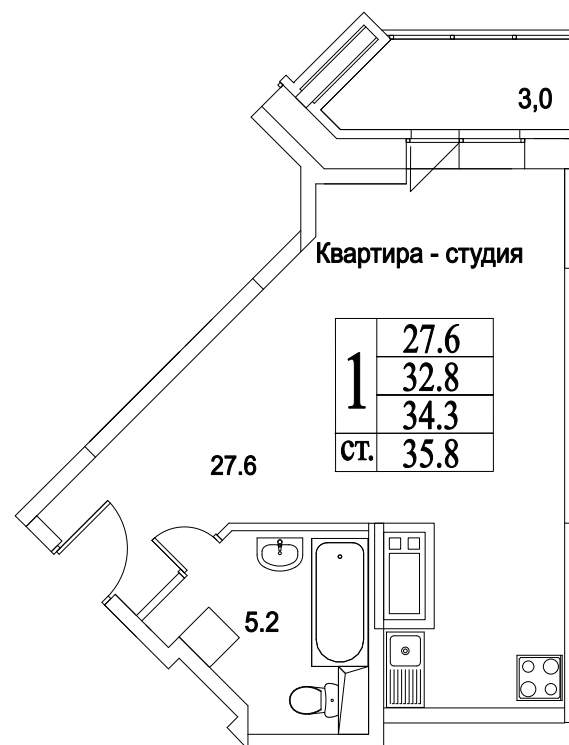

корпус

**СТУДИЯ**

**38,8**

ПЛОЩАДЬ М<sup>2</sup>

**4 074 000**

СТОИМОСТЬ, РУБ.

Московская область, г. Видное, ул. Олимпийская

+7 (495) 777-17-19

ЖК Битцевские Холмы -  
Студии, Однокомнатные, Двухкомнатные,  
Трехкомнатные

корпус

ЖИЛОЙ КОМПЛЕКС  
• БИТЦЕВСКИЕ •  
ХОЛМЫ

СТУДИЯ

38,8

4 074 000

ПЛОЩАДЬ М<sup>2</sup>

СТОИМОСТЬ, РУБ.