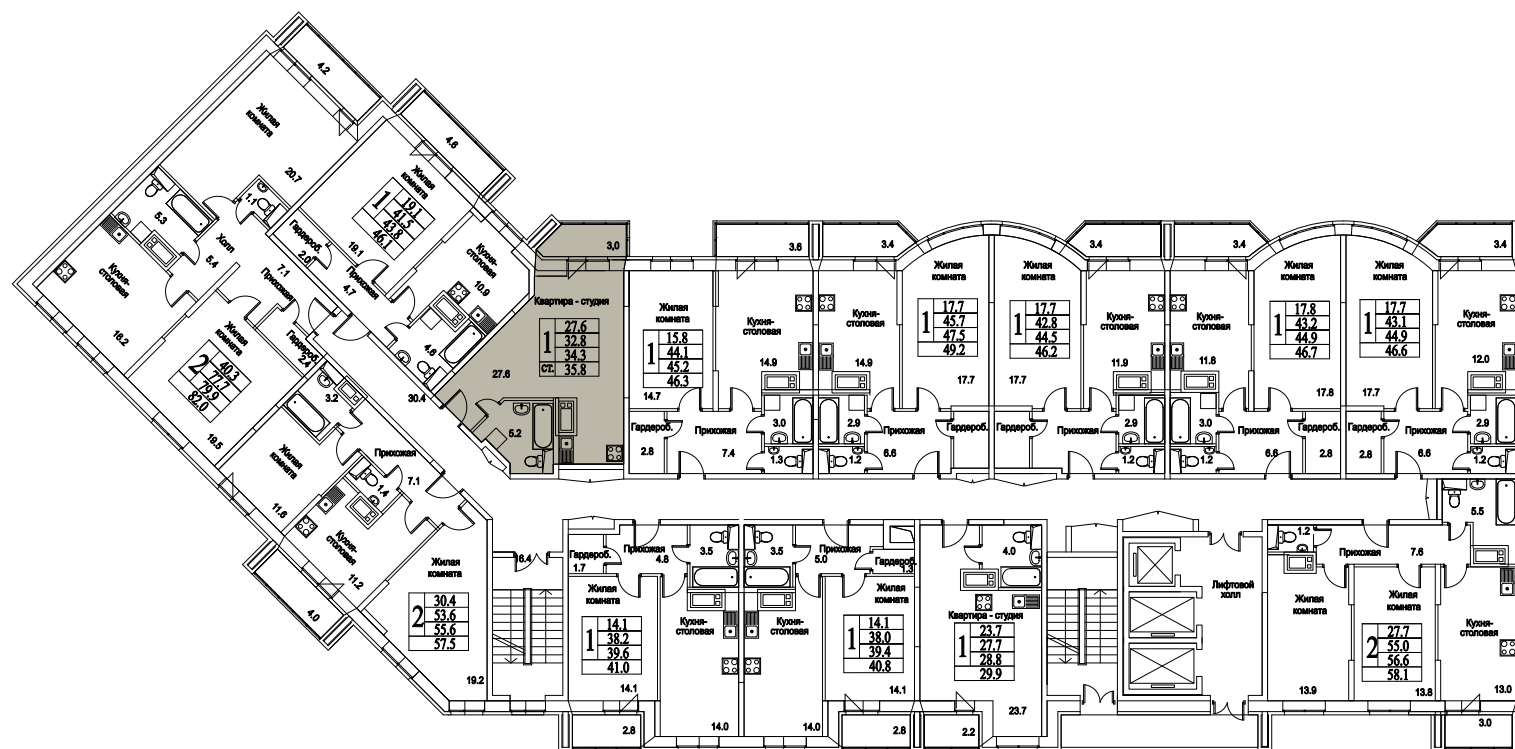

корпус

СТУДИЯ **39,0**
ПЛОЩАДЬ М²

0
СТОИМОСТЬ, РУБ.

Московская область, г. Видное, ул. Олимпийская

+7(495)970-18-32

ЖК Битцевские Холмы - однокомнатные квартиры в
ВИДНОМ.

корпус

ЖИЛОЙ КОМПЛЕКС
· БИТЦЕВСКИЕ ·
ХОЛМЫ

10
ЭТАЖ
1
СЕКЦИЯ

СТУДИЯ

39,0

ПЛОЩАДЬ М²

0

СТОИМОСТЬ, РУБ.

Московская область, г. Видное, ул. Олимпийская

+7(495)970-18-32