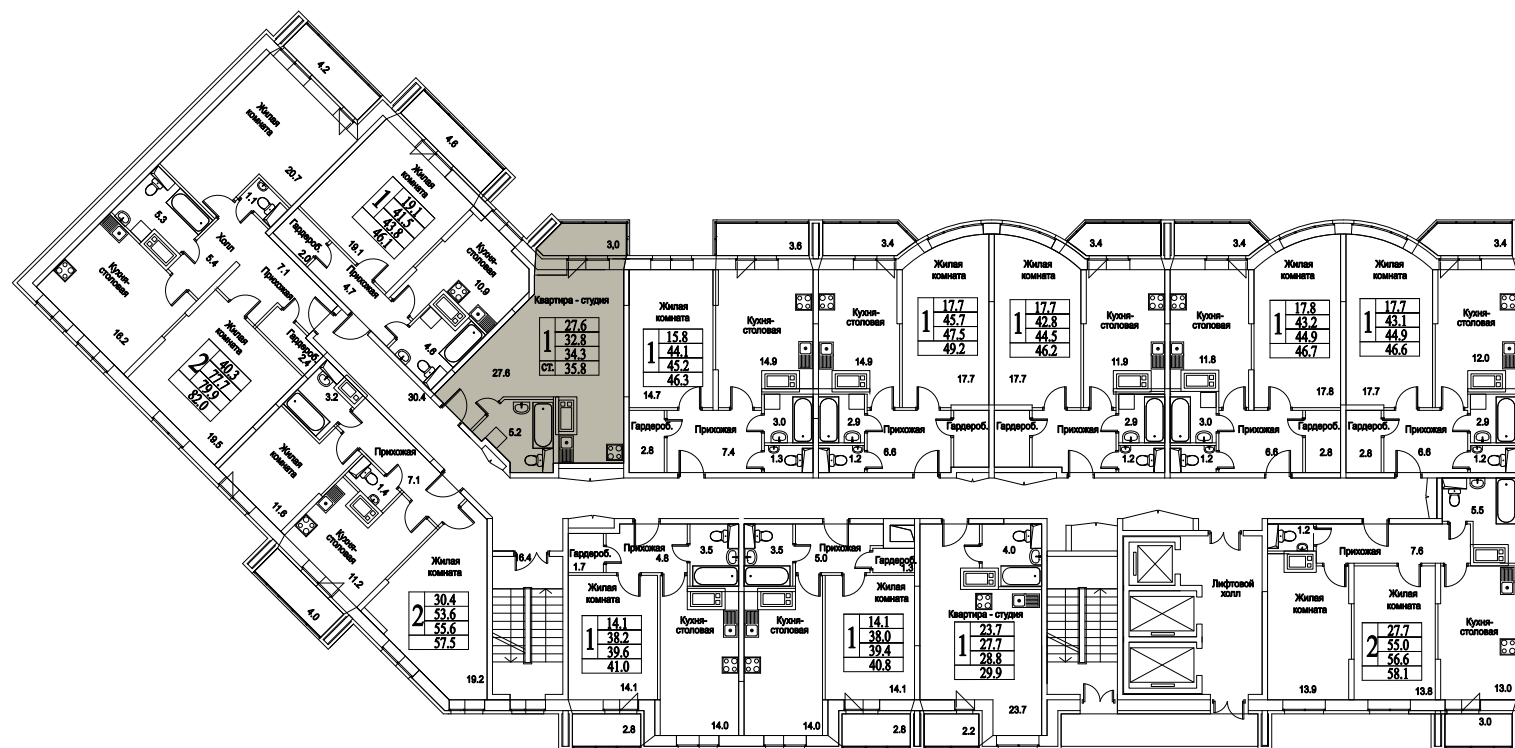

корпус

СТУДИЯ

39,0
ПЛОЩАДЬ М²

4 095 000
СТОИМОСТЬ, РУБ.

Московская область, г. Видное, ул. Олимпийская
+7 (495) 777-17-19
ЖК Битцевские Холмы -
Студии, Однокомнатные, Двухкомнатные,
Трехкомнатные

корпус

ЖИЛОЙ КОМПЛЕКС
· БИТЦЕВСКИЕ ·
ХОЛМЫ

10
ЭТАЖ
1
СЕКЦИЯ

СТУДИЯ

39,0

ПЛОЩАДЬ М²

4 095 000

СТОИМОСТЬ, РУБ.

Московская область, г. Видное, ул. Олимпийская

+7 (495) 777-17-19