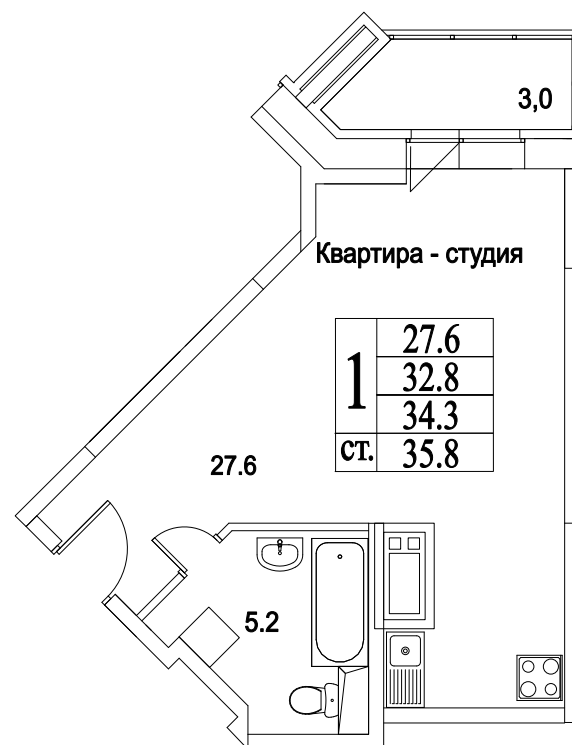

корпус

СТУДИЯ **39,0**
ПЛОЩАДЬ М²

0
СТОИМОСТЬ, РУБ.

Московская область, г. Видное, ул. Олимпийская

+7(495)970-18-32

ЖК Битцевские Холмы - однокомнатные квартиры в
ВИДНОМ.

корпус

ЖИЛОЙ КОМПЛЕКС
· БИТЦЕВСКИЕ ·
ХОЛМЫ

10
ЭТАЖ
1
СЕКЦИЯ

СТУДИЯ

39,0

ПЛОЩАДЬ М²

0

СТОИМОСТЬ, РУБ.

Московская область, г. Видное, ул. Олимпийская

+7(495)970-18-32