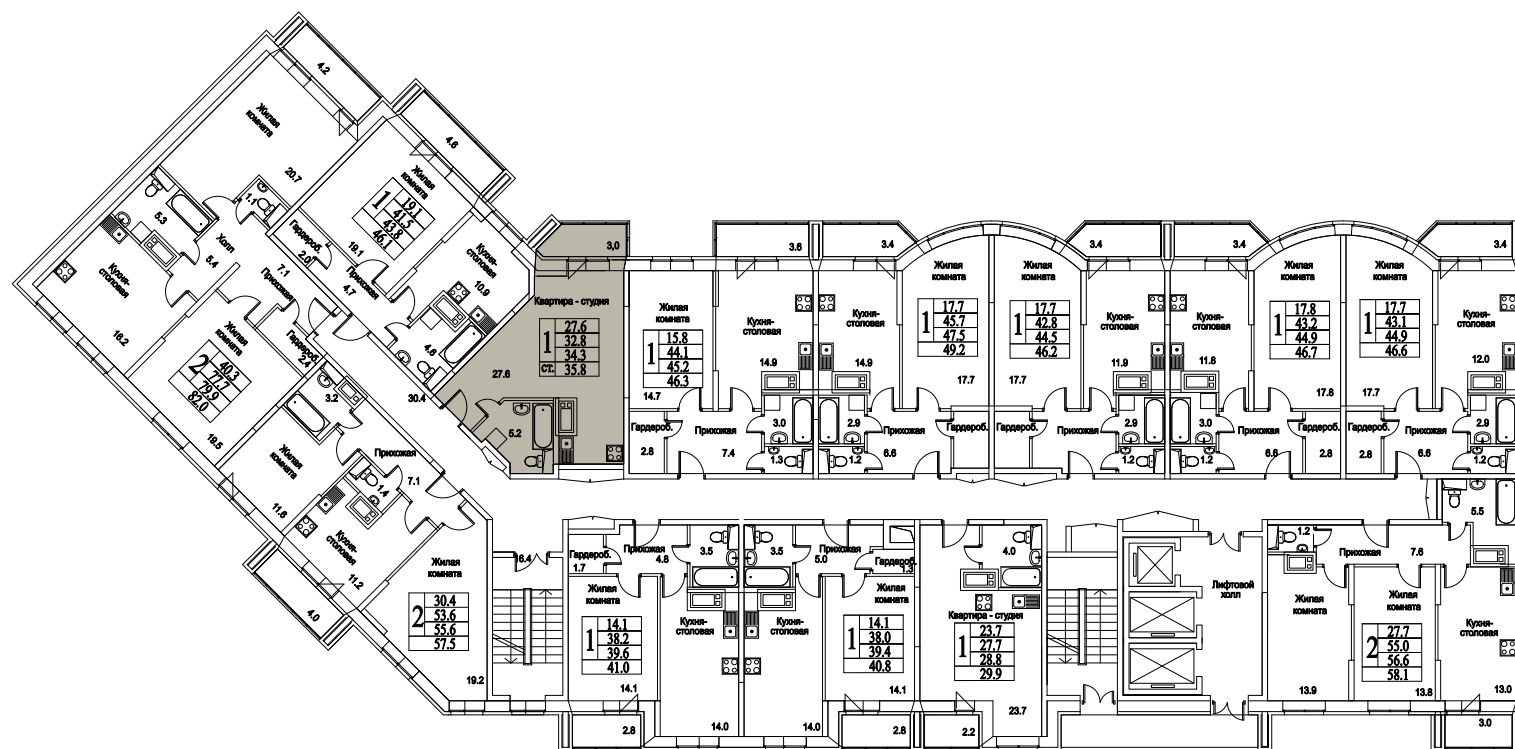

корпус

СТУДИЯ **39,0**
ПЛОЩАДЬ М²

4 095 000
СТОИМОСТЬ, РУБ.

Московская область, г. Видное, ул. Олимпийская

+7(495)970-18-32

ЖК Битцевские Холмы - двухкомнатные квартиры в
видном новостройка.

корпус

ЖИЛОЙ КОМПЛЕКС
· БИТЦЕВСКИЕ ·
ХОЛМЫ

СТУДИЯ

39,0

ПЛОЩАДЬ М²

4 095 000

СТОИМОСТЬ, РУБ.

Московская область, г. Видное, ул. Олимпийская

+7(495)970-18-32

ЖК Битцевские Холмы - двухкомнатные квартиры в
видном новостройка.