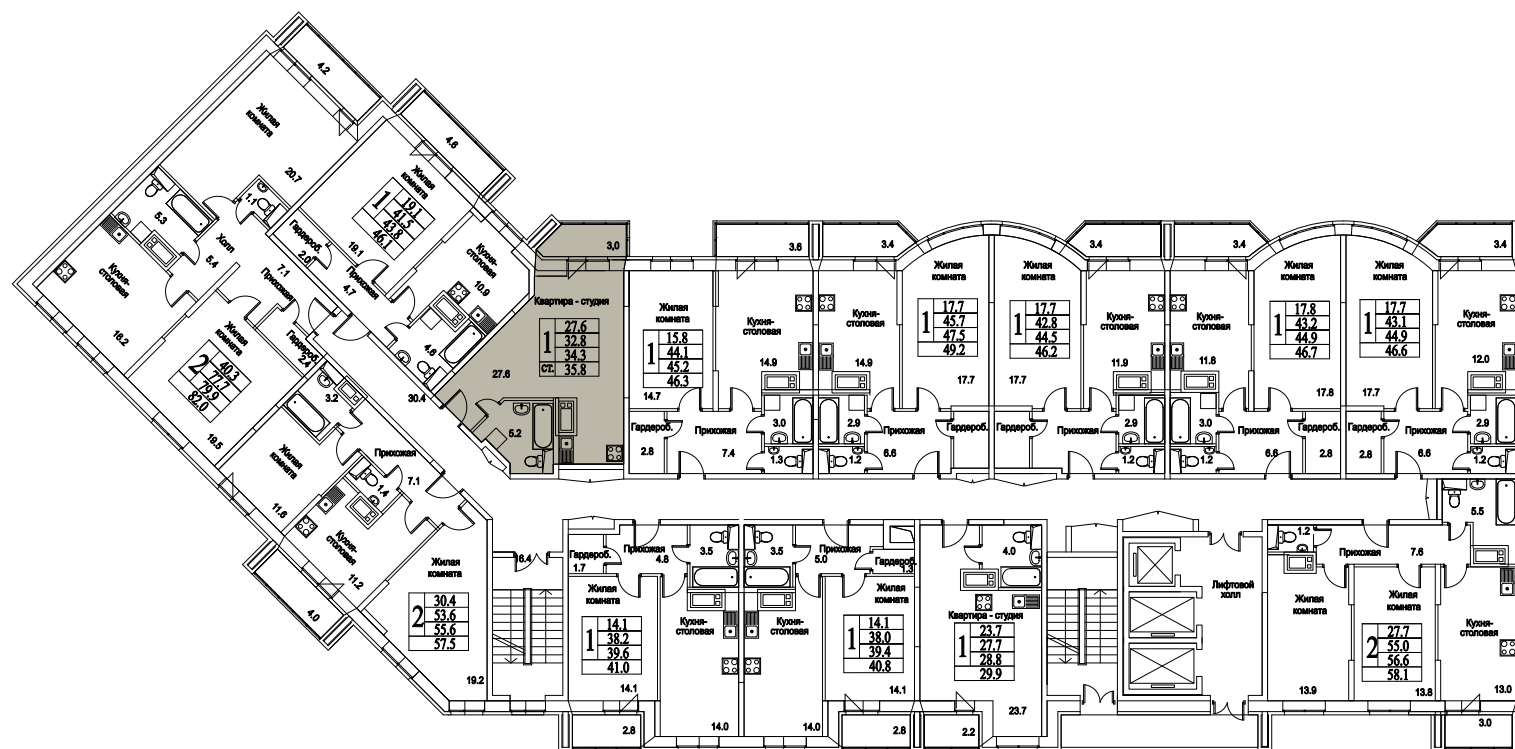

корпус

СТУДИЯ **39,0**
ПЛОЩАДЬ М²

4 095 000
СТОИМОСТЬ, РУБ.

Московская область, г. Видное, ул. Олимпийская

+7(495)970-18-32

ЖК Битцевские Холмы - жк видное официальный.

корпус

ЖИЛОЙ КОМПЛЕКС
· БИТЦЕВСКИЕ ·
ХОЛМЫ

10
ЭТАЖ
1
СЕКЦИЯ

СТУДИЯ

39,0

ПЛОЩАДЬ М²

4 095 000

СТОИМОСТЬ, РУБ.

Московская область, г. Видное, ул. Олимпийская

+7(495)970-18-32