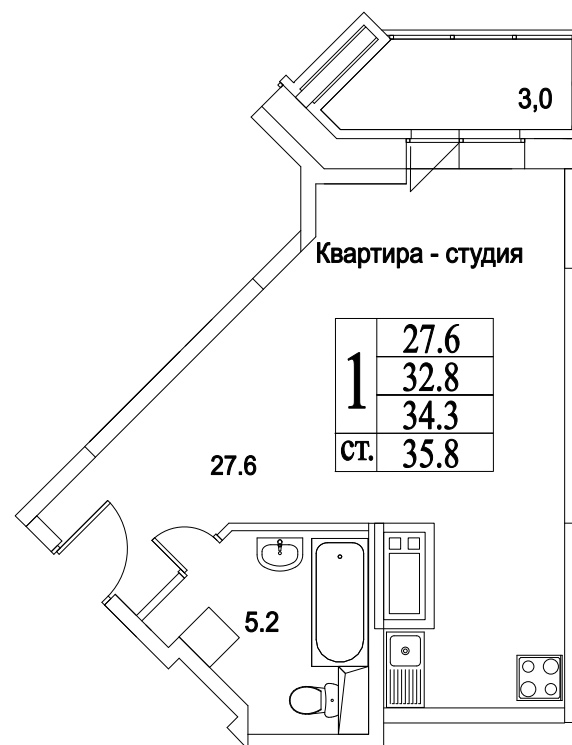

корпус

СТУДИЯ

39,0
ПЛОЩАДЬ М²

4 095 000
СТОИМОСТЬ, РУБ.

Московская область, г. Видное, ул. Олимпийская
+7 (495) 777-17-19
ЖК Битцевские Холмы -
Студии, Однокомнатные, Двухкомнатные,
Трехкомнатные

корпус

ЖИЛОЙ КОМПЛЕКС
· БИТЦЕВСКИЕ ·
ХОЛМЫ

10
ЭТАЖ
1
СЕКЦИЯ

СТУДИЯ

39,0

ПЛОЩАДЬ М²

4 095 000

СТОИМОСТЬ, РУБ.

Московская область, г. Видное, ул. Олимпийская

+7 (495) 777-17-19