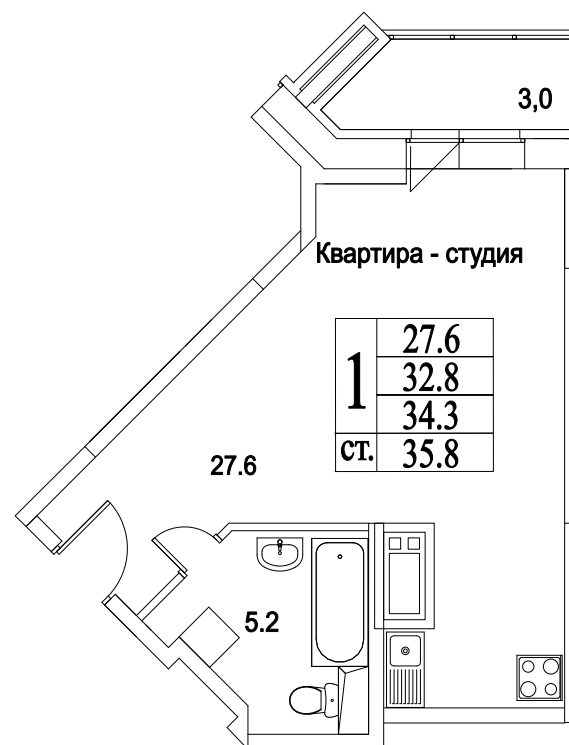

корпус

СТУДИЯ **39,0**
ПЛОЩАДЬ М²

4 095 000
СТОИМОСТЬ, РУБ.

Московская область, г. Видное, ул. Олимпийская

+7(495)970-18-32

ЖК Битцевские Холмы - двухкомнатные квартиры в
видном новостройка.

корпус

ЖИЛОЙ КОМПЛЕКС
· БИТЦЕВСКИЕ ·
ХОЛМЫ

СТУДИЯ

39,0

ПЛОЩАДЬ М²

4 095 000

СТОИМОСТЬ, РУБ.

Московская область, г. Видное, ул. Олимпийская

+7(495)970-18-32

ЖК Битцевские Холмы - двухкомнатные квартиры в
видном новостройка.