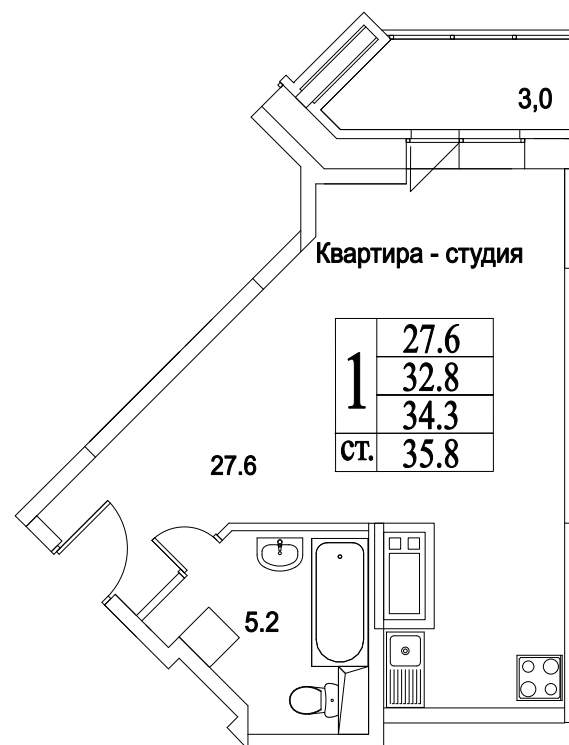

корпус

СТУДИЯ **39,0**
ПЛОЩАДЬ М²

4 095 000
СТОИМОСТЬ, РУБ.

Московская область, г. Видное, ул. Олимпийская

+7(495)970-18-32

ЖК Битцевские Холмы - жк видное официальный.

корпус

ЖИЛОЙ КОМПЛЕКС
· БИТЦЕВСКИЕ ·
ХОЛМЫ

10
ЭТАЖ
1
СЕКЦИЯ

СТУДИЯ

39,0

ПЛОЩАДЬ М²

4 095 000

СТОИМОСТЬ, РУБ.

Московская область, г. Видное, ул. Олимпийская

+7(495)970-18-32