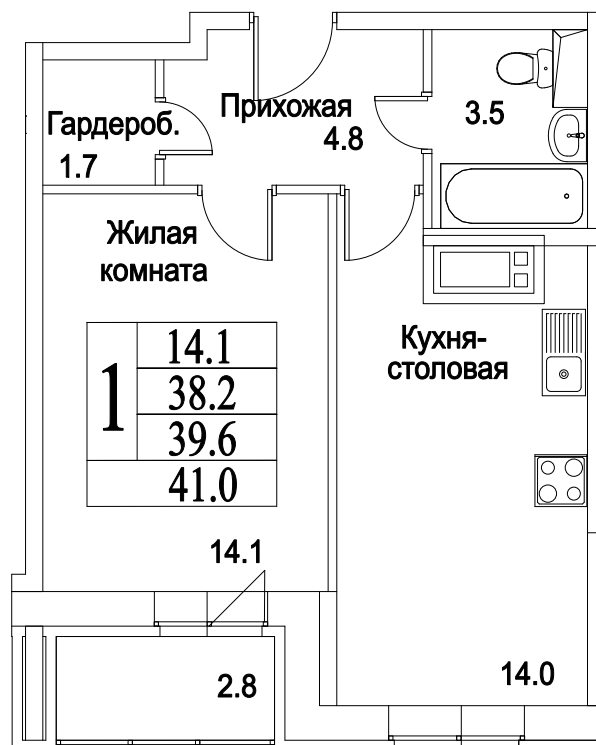

корпус

Московская область, г. Видное, ул. Олимпийская
+7(495)970-18-32

ЖК Битцевские Холмы - жилой комплекс в видном.

1
КОМНАТА

44,7
ПЛОЩАДЬ М²

0
СТОИМОСТЬ, РУБ.

корпус

ЖИЛОЙ КОМПЛЕКС
• БИТЦЕВСКИЕ
ХОЛМЫ •