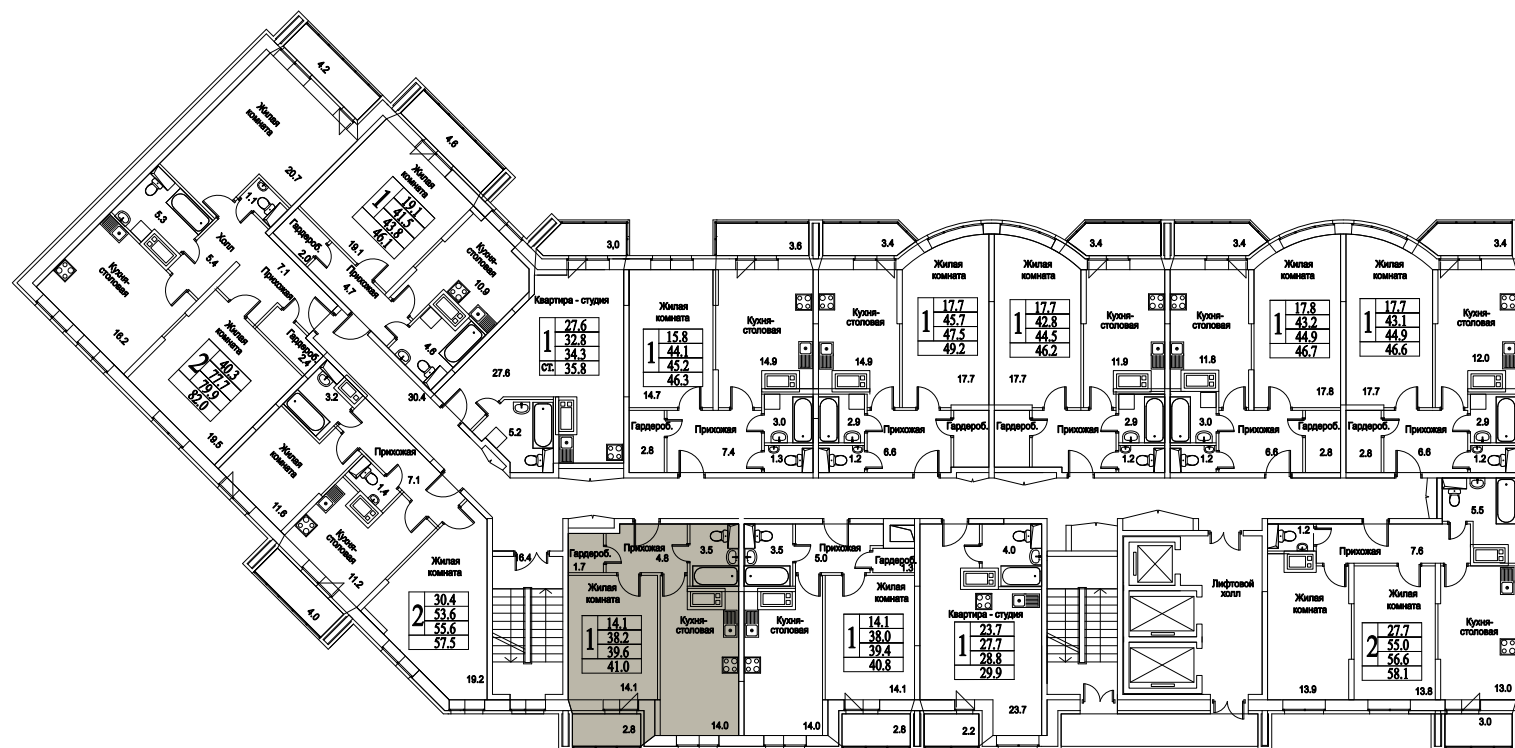

Московская область, г. Видное, ул. Олимпийская

+7 (495) 777-17-19

ЖК Битцевские Холмы -
Студии, Однокомнатные, Двухкомнатные,
Трехкомнатные

1
КОМНАТА

44,7
ПЛОЩАДЬ М²

4 559 400
СТОИМОСТЬ, РУБ.