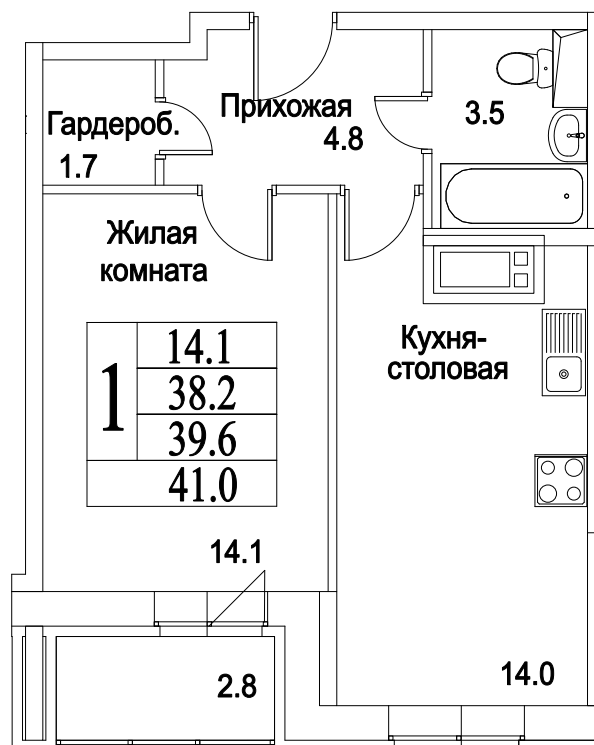

корпус

Московская область, г. Видное, ул. Олимпийская

+7(495)970-18-32

ЖК Битцевские Холмы - квартира в видном в ипотеку.

1
КОМНАТА

44,7
ПЛОЩАДЬ М²

4 559 400
СТОИМОСТЬ, РУБ.

корпус