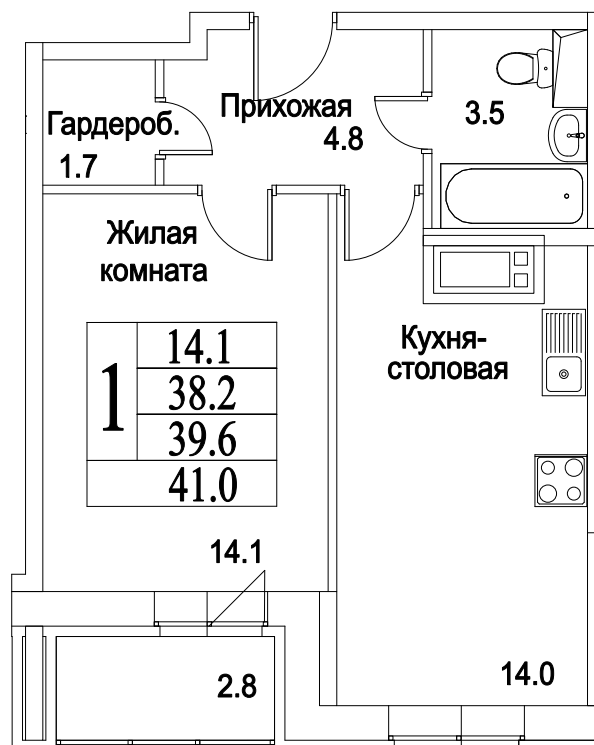

корпус

Московская область, г. Видное, ул. Олимпийская

+7 (495) 777-17-19

ЖК Битцевские Холмы -

Студии, Однокомнатные, Двухкомнатные,
Трехкомнатные

1
КОМНАТА

44,7
ПЛОЩАДЬ М²

4 559 400
СТОИМОСТЬ, РУБ.

корпус

ЖИЛОЙ КОМПЛЕКС
· БИТЦЕВСКИЕ ·
ХОЛМЫ

Московская область, г. Видное, ул. Олимпийская

+7 (495) 777-17-19

ЖК Битцевские Холмы -
Студии, Однокомнатные, Двухкомнатные,
Трехкомнатные

1
КОМНАТА

44,7
ПЛОЩАДЬ М²