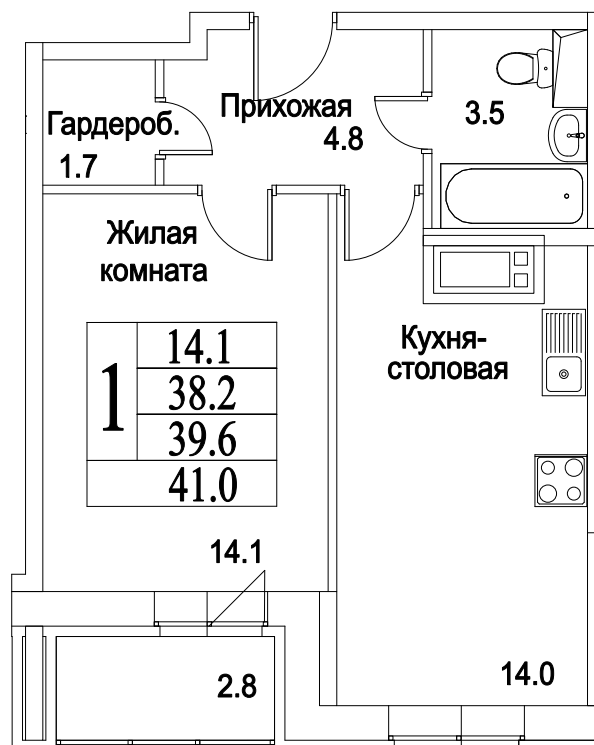

корпус

Московская область, г. Видное, ул. Олимпийская
+7(495)970-18-32

ЖК Битцевские Холмы - квартиры видное.

1
КОМНАТА

44,7
ПЛОЩАДЬ М²

0
СТОИМОСТЬ, РУБ.

корпус

ЖИЛОЙ КОМПЛЕКС
· БИТЦЕВСКИЕ ·
ХОЛМЫ

Московская область, г. Видное, ул. Олимпийская

+7(495)970-18-32

ЖК Битцевские Холмы - квартиры видное.

1
КОМНАТА

44,7
ПЛОЩАДЬ М²

0
СТОИМОСТЬ, РУБ.