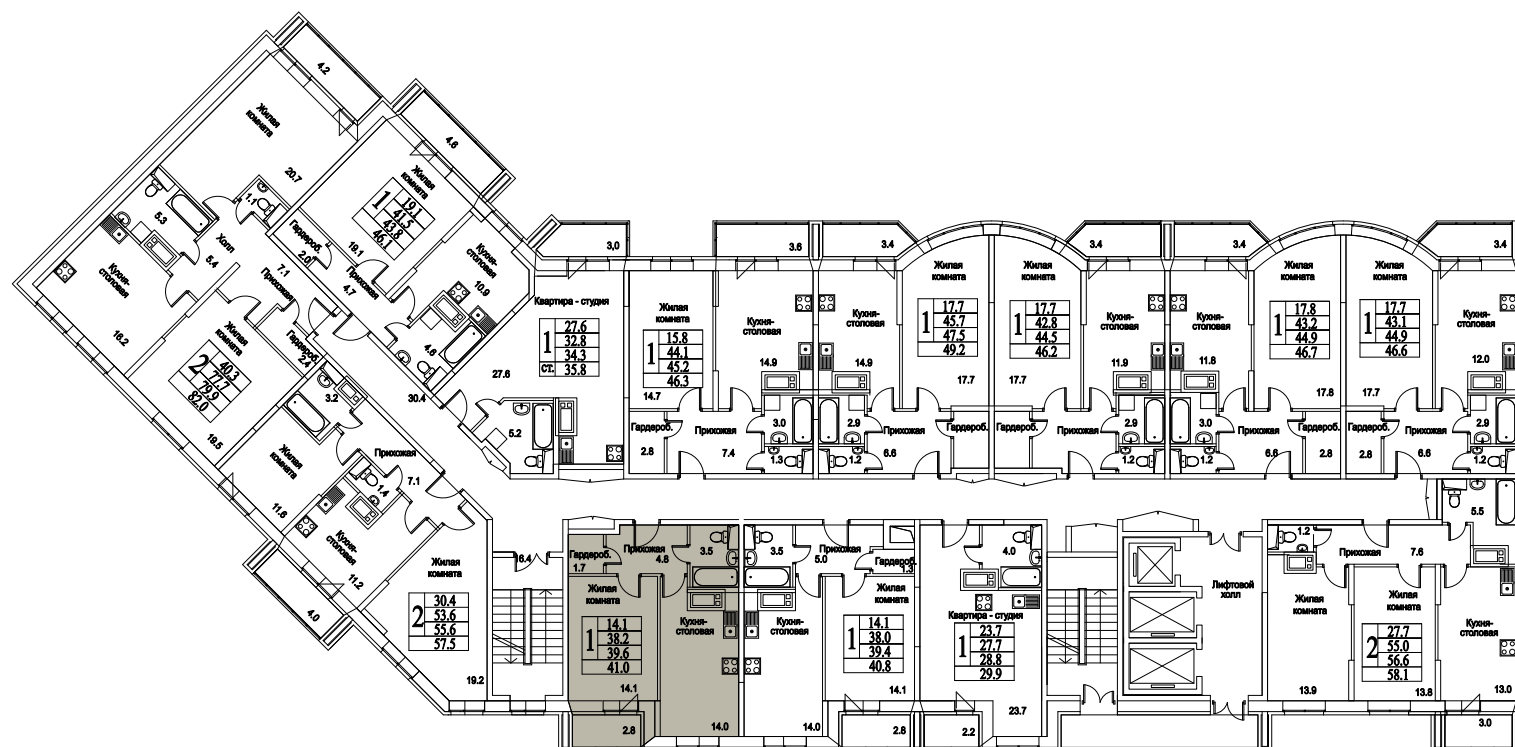

Московская область, г. Видное, ул. Олимпийская

+7(495)970-18-32

ЖК Битцевские Холмы - квартиры в городе Видное.

1
КОМНАТА

44,7
ПЛОЩАДЬ М²

4 559 400
СТОИМОСТЬ, РУБ.