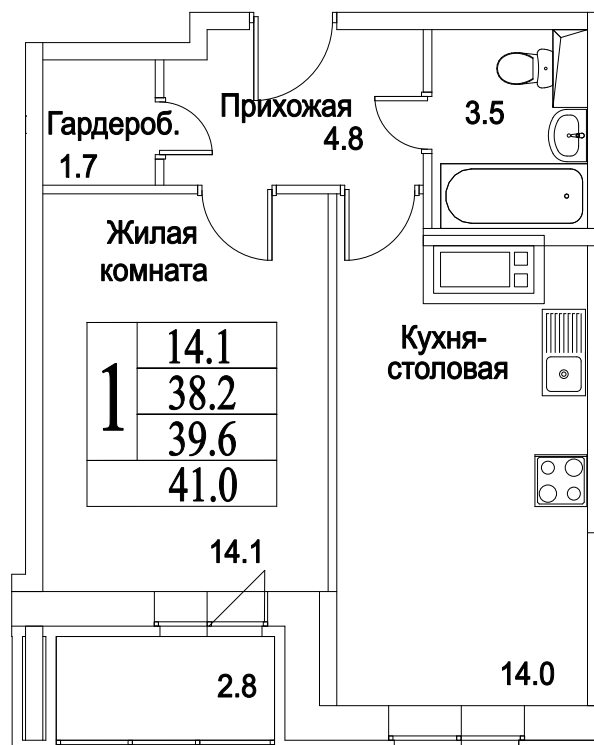

корпус

Московская область, г. Видное, ул. Олимпийская

+7(495)970-18-32

ЖК Битцевские Холмы - квартиры в городе видное.

1
КОМНАТА

44,7
ПЛОЩАДЬ М²

4 559 400
СТОИМОСТЬ, РУБ.

корпус