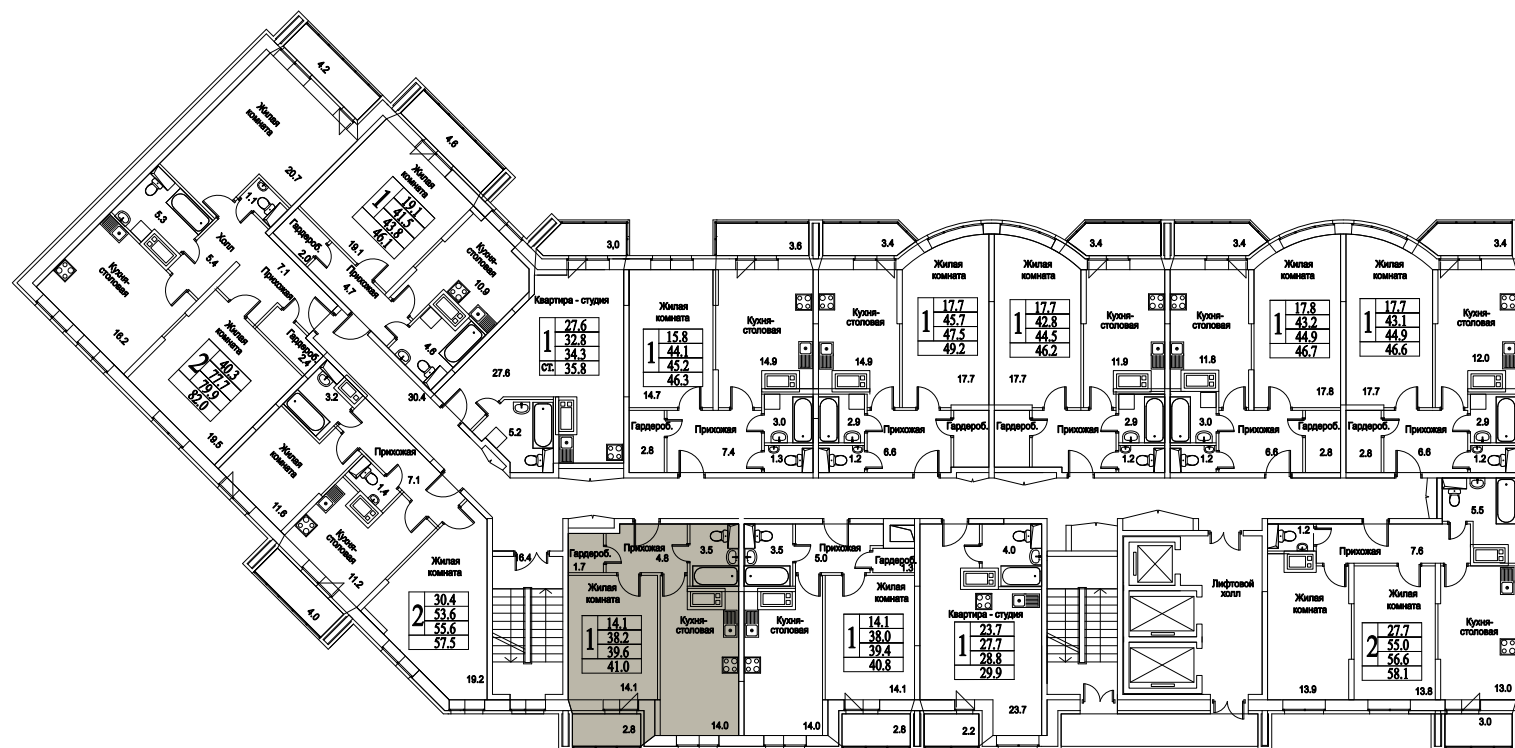

корпус

Московская область, г. Видное, ул. Олимпийская
+7(495)970-18-32

ЖК Битцевские Холмы - квартиры видное.

1
КОМНАТА

44,7
ПЛОЩАДЬ М²

0
СТОИМОСТЬ, РУБ.

корпус

ЖИЛОЙ КОМПЛЕКС
· БИТЦЕВСКИЕ ·
ХОЛМЫ

Московская область, г. Видное, ул. Олимпийская

+7(495)970-18-32

ЖК Битцевские Холмы - квартиры видное.

1
КОМНАТА

44,7
ПЛОЩАДЬ М²

0
СТОИМОСТЬ, РУБ.