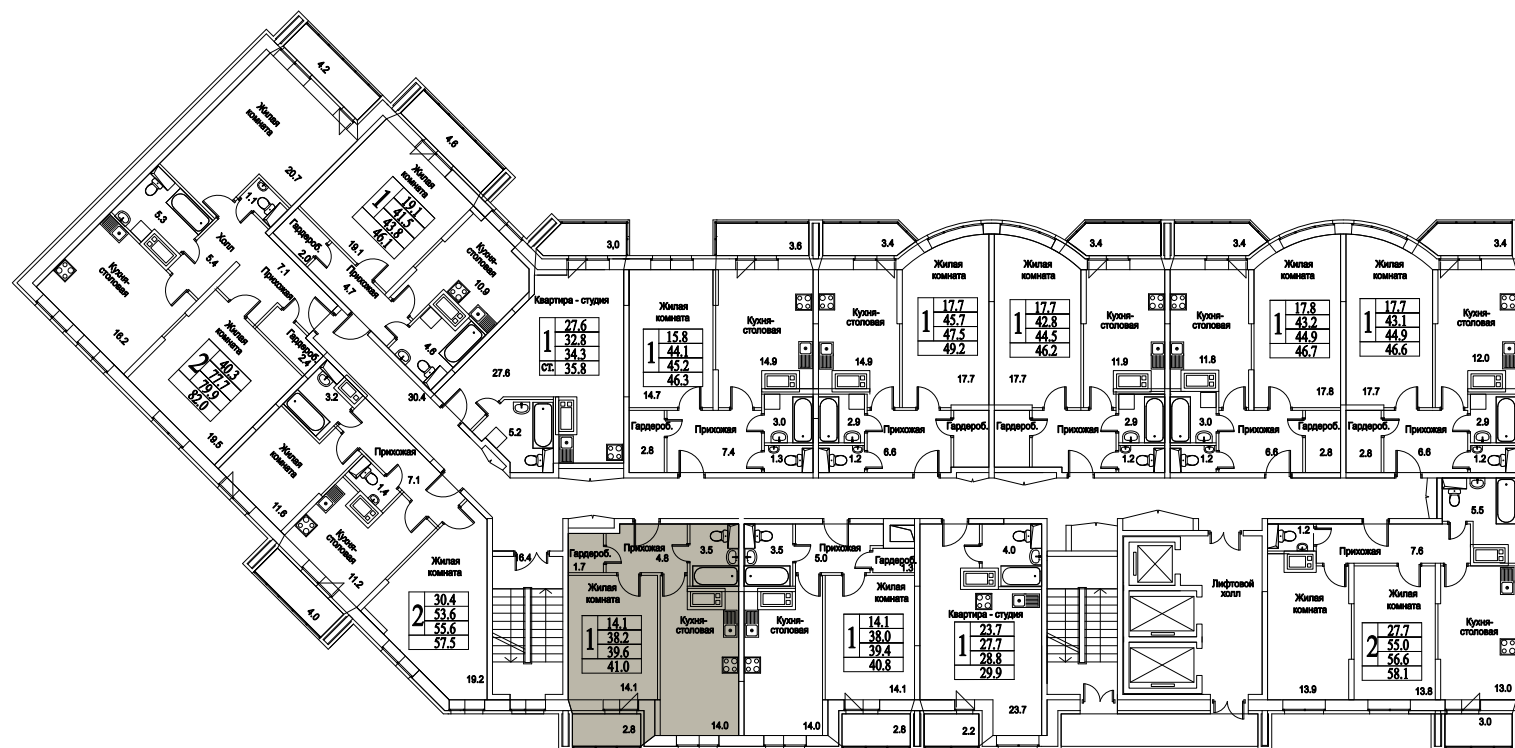

корпус

Московская область, г. Видное, ул. Олимпийская

+7 (495) 777-17-19

ЖК Битцевские Холмы -

Студии, Однокомнатные, Двухкомнатные,
Трехкомнатные

1
КОМНАТА

44,7
ПЛОЩАДЬ М²

4 559 400
СТОИМОСТЬ, РУБ.

корпус

ЖИЛОЙ КОМПЛЕКС
· БИТЦЕВСКИЕ ·
ХОЛМЫ

Московская область, г. Видное, ул. Олимпийская

+7 (495) 777-17-19

ЖК Битцевские Холмы -
Студии, Однокомнатные, Двухкомнатные,
Трехкомнатные

1
КОМНАТА

44,7
ПЛОЩАДЬ М²